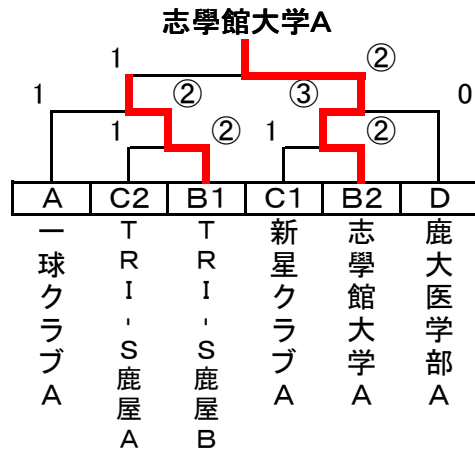

勝負ペア差

99 チームドラゴンA ③-0 100 HGM-48 B

1	+11	得失ゲーム差による	0	③
②			+10	

101 こけけーず C ②-1 102 スマイルクラブ

D級の部

		65	66	67	勝	負	順
65	鴨池クラブ		②	③	2	0	1
66	指宿水曜 C	1		1	0	2	3
67	宇宿クラブ	0	②		1	1	2

		83	84	85	勝	負	順
83	指宿水曜 A		③	③	2	0	1
84	JAかごしま中央 B	0		1	0	2	3
85	城西	0	②		1	1	2

A級 決勝トーナメント

C級 決勝トーナメント(抽選)

B級 決勝トーナメント(抽選)

D級 決勝トーナメント(抽選)