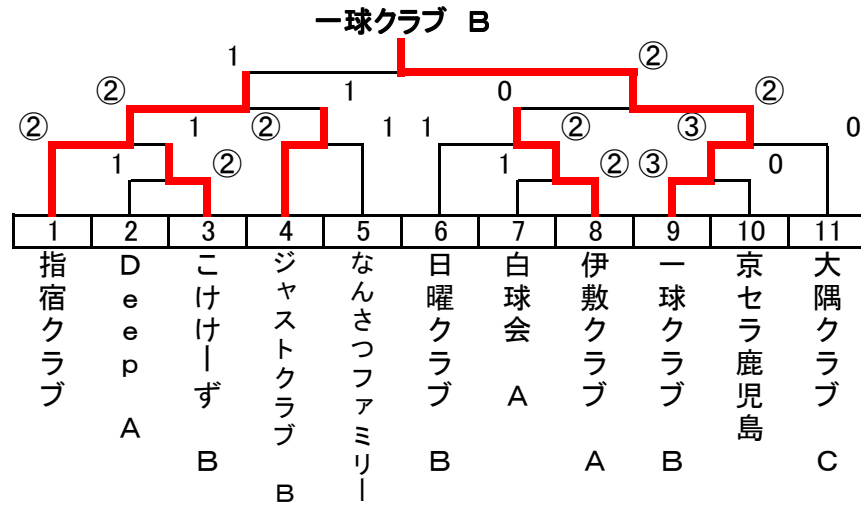

勝負ペア差

99 チームドラゴンA ③-0 100 HGM-48 B

1	+11	得失ゲーム差による	0	③
②			+10	

101 こけけーず C ②-1 102 スマイルクラブ

D級の部

		65	66	67	勝	負	順
65	鴨池クラブ		②	③	2	0	1
66	指宿水曜 C	1		1	0	2	3
67	宇宿クラブ	0	②		1	1	2

		83	84	85	勝	負	順
83	指宿水曜 A		③	③	2	0	1
84	JAかごしま中央 B	0		1	0	2	3
85	城西	0	②		1	1	2

A級 決勝トーナメント

C級 決勝トーナメント(抽選)

B級 決勝トーナメント(抽選)

D級 決勝トーナメント(抽選)