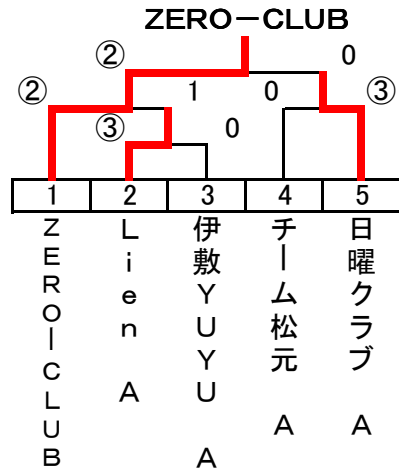

B級 決勝トーナメント(抽選)