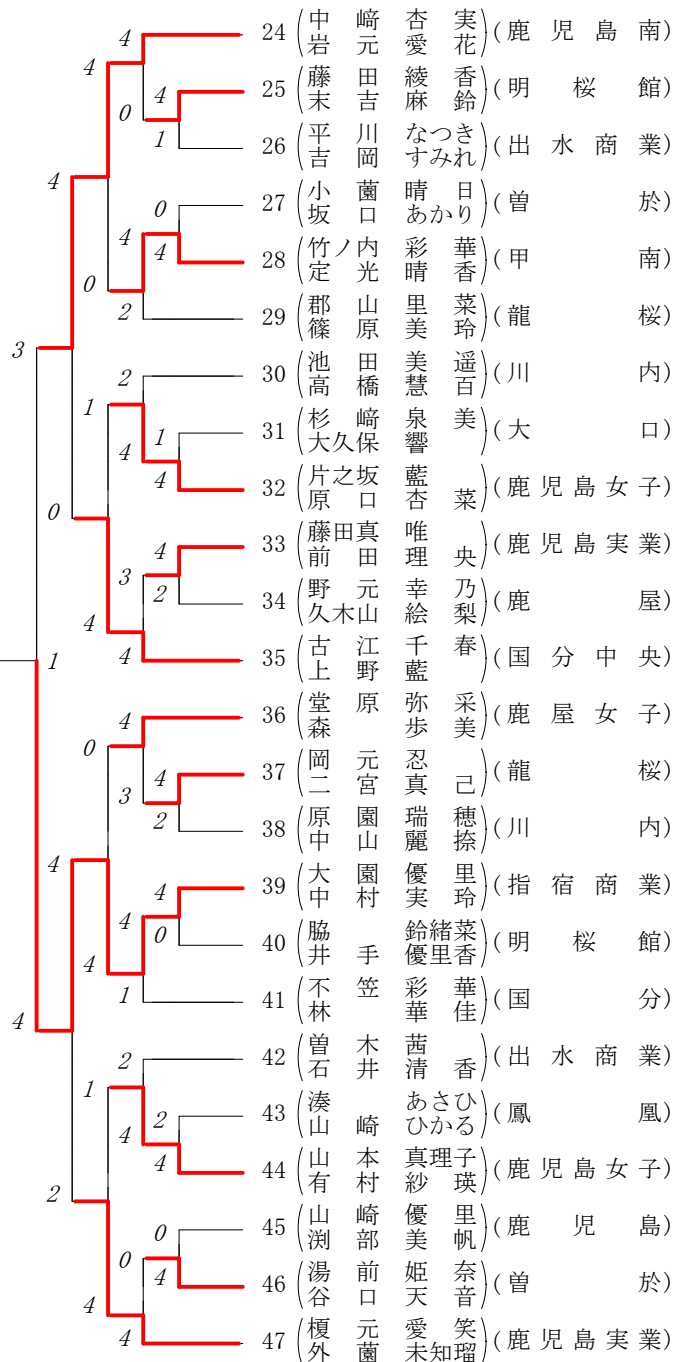

第1ブロック

第2ブロック

ベスト 16順位

- 1 加 奈乃佳(1)・寺 迫 杏 菜(1)(指宿商業 )
- 2 大 園 優 里(1)・中 村 実 玲(1)(指宿商業 )
- 3 西 美 春(1)・砂 森 千 優(1)(鹿児島南 )
- 4 中 崎 杏 実(1)・岩 元 愛 花(1)(鹿児島南 )
- 5 橋 口 果 凜(1)・久 留 梓 (1)(鹿児島南 )
- 6 榎 元 愛 笑(1)・外 菌 未知瑠(1)(鹿児島実業 )
- 7 手 蓑 彩 乃(1)・堀之内 佑 妃(1)(鹿児島女子 )
- 8 古 江 千 春(1)・上 野 藍 (1)(国分中央 )
- 9 末 廣 真 由(1)・岡 部 愛 音(1)(出水商業 )
- 10 堂 原 弥 采(1)・森 步 美(1)(鹿屋女子 )
- 11 清 水 七 海(1)・田 平 茉 莉(1)(川内商工 )
- 12 竹ノ内 彩 華(1)・定 光 晴 香(1)(甲 南 )
- 13 古 城 侑 佳(1)・中 村 彩 音(1)(出 水 )
- 14 山 本 真理子(1)・有 村 紗 瑛(1)(鹿児島女子 )
- 15 大久保 空 (1)・郡 山 花 菜(1)(国分中央 )
- 16 片之坂 藍 (1)・原 口 杏 菜(1)(鹿児島女子 )