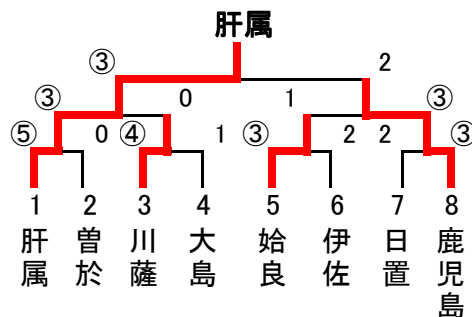

平成27年度 第69回 県民体育大会ソフトテニス競技大会

開始式	9月19日・土	競技会場	【鹿児島市東開庭球場】	9時10分
大会期日	9月19日・土	競技会場	【鹿児島市東開庭球場】	競技開始 9時30分
大会期日	9月20日・日	競技会場	【鹿児島市東開庭球場】	競技開始 9時30分

【1日目】 男子予選リーグ

A	地区名	1	2	3	勝	負	順
パート	1 始良	△	③	④	2	0	1
	2 川薩	2	△	④	1	1	2
	3 川辺	1	1	△	0	2	3

B	地区名	4	5	6	勝	負	順
パート	4 肝属	△	④	④	2	0	1
	5 熊毛	1	△	2	0	2	3
	6 伊佐	1	③	△	1	1	2

C	地区名	7	8	9	勝	負	順
パート	7 日置	△	0	④	1	1	2
	8 大島	⑤	△	③	2	0	1
	9 出水	1	2	△	0	2	3

D	地区名	10	11	12	勝	負	順
パート	10 鹿児島	△	③	⑤	2	0	1
	11 指宿	2	△	1	0	2	3
	12 曾於	0	④	△	1	1	2

【1日目】 女子予選リーグ

A	地区名	1	2	3	勝	負	順
パート	1 日置	△	0	③	1	1	2
	2 大島	③	△	②	2	0	1
	3 川辺	0	1	△	0	2	3

B	地区名	4	5	6	7	勝	負	順
パート	4 指宿	△	②	1	②	2	1	2
	5 始良	1	△	0	0	0	3	4
	6 鹿児島	②	③	△	②	3	0	1
	7 肝属	1	③	1	△	1	2	3

C	地区名	8	9	10	11	勝	負	順
パート	8 川薩	△	1	③	③	2	1	2
	9 曾於	②	△	②	③	3	0	1
	10 熊毛	0	1	△	1	0	3	4
	11 出水	0	0	②	△	1	2	3

【男子決勝トーナメント】