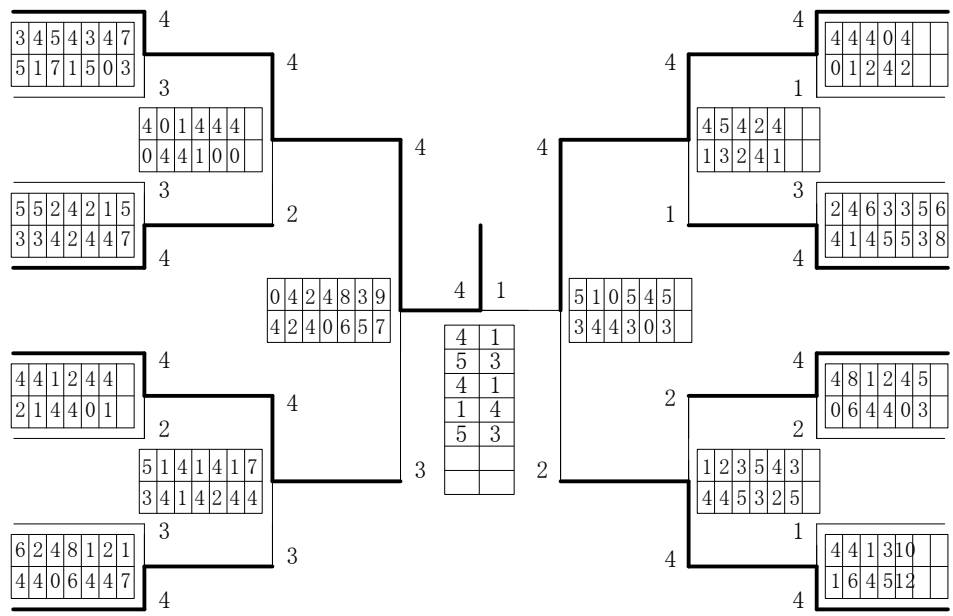

2015年度 県知事杯 :ダブルス ベスト 16 (参加組数:96) :ソフトテニス

- 1 赤島奈央(2) (鹿児島南)
  黒岩麻衣(2)
- 12 品川あすか(2) (川内商工)
  松尾映美里(2)
- 13 吉原詩織(2) (鹿児島女子)
  眞田南帆(2)
- 24 大園優里(1) (指宿商業)
  中村実玲(1)
- 25 加奈乃佳(1) (指宿商業)
  寺迫杏菜(1)
- 36 徳永百香(2) (鹿児島南)
  岩元愛花(1)
- 39 清水七海(1) (川内商工)
  森汐里(2)
- 48 崎田萌夏(2) (鹿児島女子)
  宇城満里奈(2)

- 49 下柳田夏海(1) (指宿商業)
  吉崎美涼(2)
- 56 中釜礼夏(2) (鹿児島南)
  有馬由華(2)
- 61 今釜真心(2) (鹿児島女子)
  上野江里奈(1)
- 72 西美春(1) (鹿児島南)
  砂森千優(1)
- 73 中崎杏実(1) (鹿児島南)
  池宏香(2)
- 84 中島歩実(2) (鹿児島女子)
  森愛香(2)
- 85 有川紗弥(2) (鹿児島実業)
  東瑞穂(2)
- 96 黒瀬未羽(2) (指宿商業)
  岡元智咲(2)