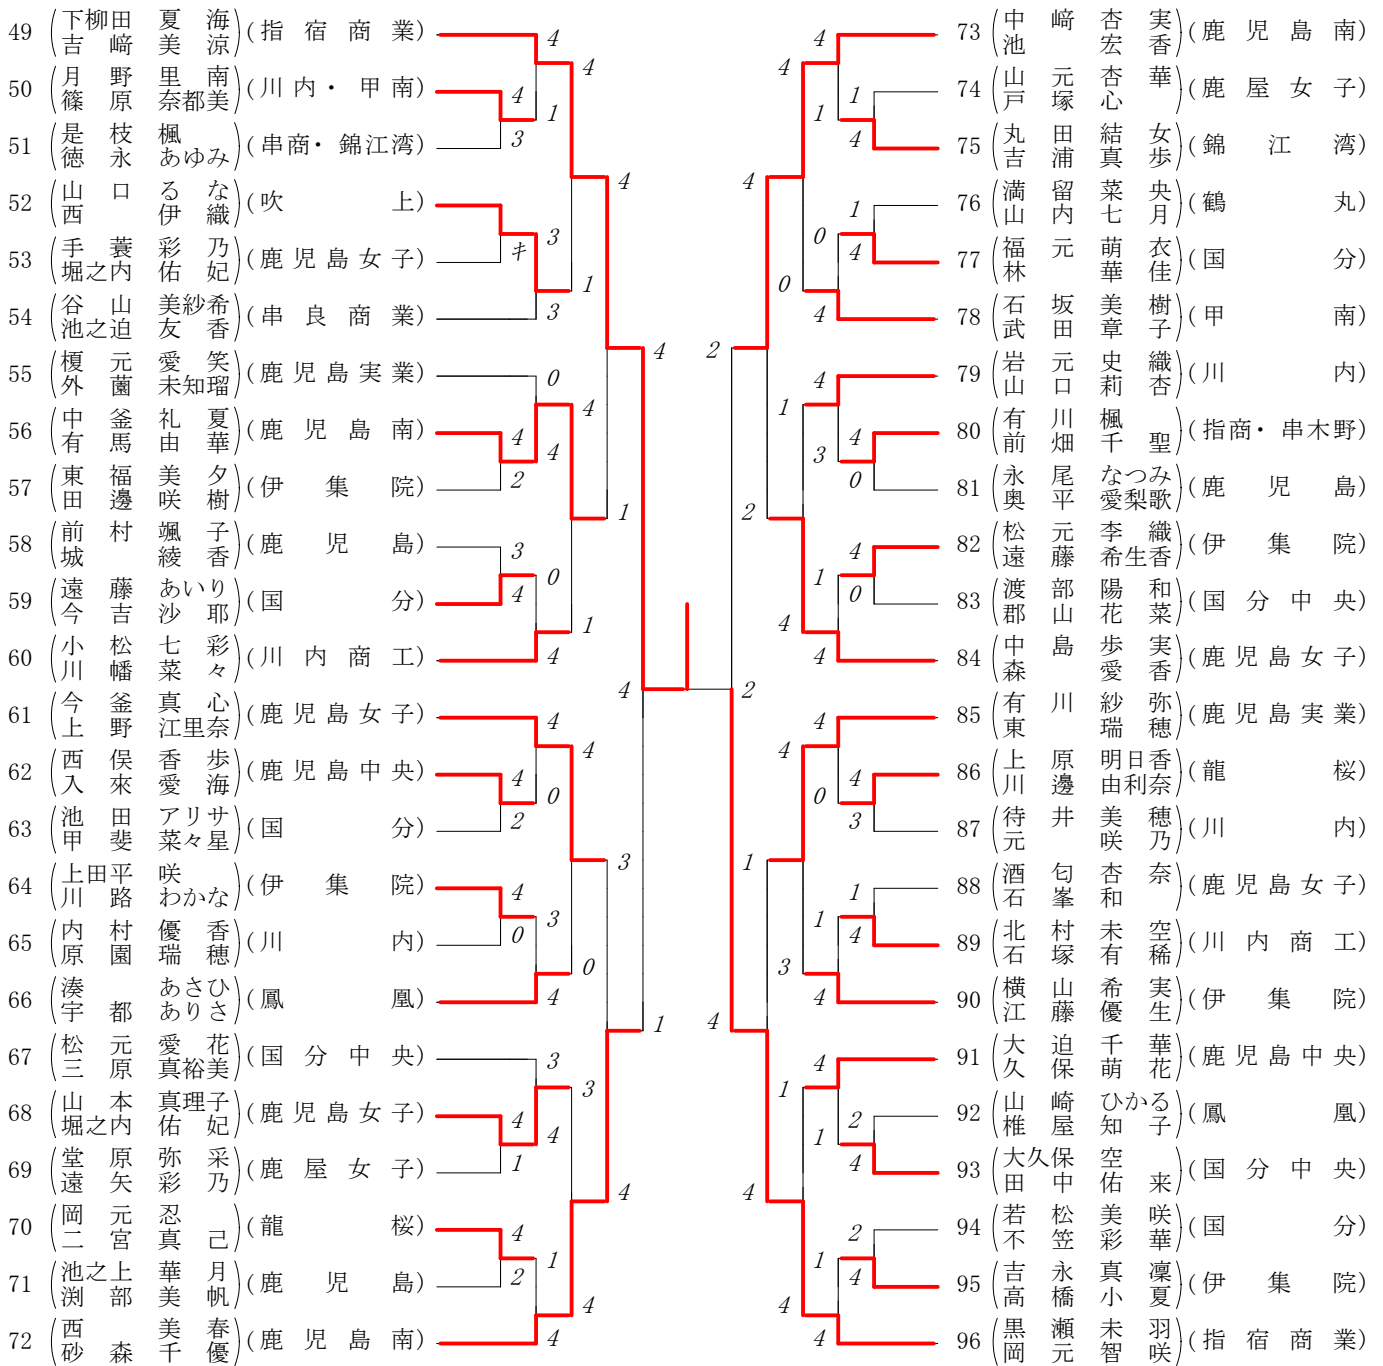

第1ブロック

1	(赤黒)	島岩	奈麻	央衣	(鹿児島南)				
2	(恒楠)	吉元	夏樹	弥璃	(国中央・龍桜)	1	0	4	
3	(駒藤)	走河	友夏	香生	(鹿中央・鹿実)	4			
4	(池高)	田橋	美慧	遥百	(川内)	1	4	4	
5	(今玉)	利志	怜心	奈愛	(錦江湾)	4	0		
6	(磯森)	脇田	鈴桃	奈子	(鶴丸)	1			
7	(窪瀬)	田口	愛陽	芽菜	(鹿屋女子)	1	0	4	
8	(有山)	村元	笑菜	緒	(国分)	0	4		
9	(田宮)	口里	琴梨	子々	(鹿児島女子)	4			
10	(新田)	山代	良葵	菜衣	(伊集院)	4	0	3	
11	(鏑藤)	馬崎	満芽	紀衣	(鹿児島)	0	4		
12	(品松)	川尾	あすか	美里	(川内商工)	4			
13	(吉眞)	原田	詩南	織帆	(鹿児島女子)	4			
14	(中中)	山村	裕紀	子美	(鹿児島中央)	4	1	4	
15	(小池)	園澤	愛はづき		(伊集院)	1			
16	(橋久)	口留	果凜	凜	(鹿児島南)	2	3	3	
17	(古坂)	江元	千麻	春亜	(国分中央)	4			
18	(園横)	川山	晴奈	那子	(川内)	4			
19	(鳥釘)	丸田	空華	良奈	(国分)	1	0	2	
20	(下柳)	園野	美李	生花	(吹上)	4	4	3	
21	(西瀬)	村口	彩由	美実	(鹿児島玉龍)	2			
22	(田之)	上本	綺香	音穂	(鳳凰)	0			
23	(藤前)	田園	真理	唯央	(鹿児島実業)	4	1	4	
24	(大中)	園村	優美	里玲	(指宿商業)	4			

第2ブロック

25	(加寺)	迫	奈杏	乃佳	(指宿商業)	4			
26	(上田)	田平	凜菜	佳莉	(川内商工)	4	0	4	
27	(西大)	重	紗央	里	(鹿児島中央)	2			
28	(森上)	野	優藍	華	(国分中央)	4	4	4	
29	(竹定)	ノ内	彩晴	華香	(甲南)	2	0		
30	(田林)	島	未濤	郷奈	(鹿児島)	2			
31	(新日)	山高	絢春	風	(伊集院)	4	0	4	
32	(上日)	野	涼里	咲香	(川内)	1	2	4	
33	(片原)	之坂	藍杏	菜	(鹿児島女子)	4			
34	(狩緒)	川方	悠優	乃紀	(国分)	0	4	4	
35	(松園)	園	友希	美美	(鹿屋女子)	0	0		
36	(徳岩)	永元	百愛	香花	(鹿児島南)	4			
37	(田花)	中井	優さく	衣ら	(錦江湾)	2			
38	(前白)	野坂	愛梨	花津美	(鹿児島実業)	4	2	4	
39	(清森)	水	七汐	海里	(川内商工)	4			
40	(原内)	大村	恵奈	茜	(指宿商業)	4	4	4	
41	(四奥)	元屋	愛杏	華菜	(国分)	3	1	4	
42	(郡篠)	山原	里美	菜玲	(龍桜)	2			
43	(馬池)	馬場	陽美	菜優	(吹上)	1	2	4	
44	(笠横)	原山	美沙	希菜	(串良商業)	4	1	4	
45	(下限)	夷元	野々	花亜	(伊集院)	4	4	4	
46	(宮中)	脇山	葵麗	捺	(川内)	3			
47	(米矢)	徳野	柚美	乃優	(国分中央)	1	4	4	
48	(崎宇)	田城	萌里	夏奈	(鹿児島女子)	4			

第3ブロック

第4ブロック

2015年度 県知事杯 :ダブルス ベスト 16 (参加組数:96) :ソフトテニス

- 1 赤島奈央(2) (鹿児島南)
黒岩麻衣(2)
- 12 品川あすか(2) (川内商工)
松尾映美里(2)
- 13 吉原詩織(2) (鹿児島女子)
眞田南帆(2)
- 24 大園優里(1) (指宿商業)
中村実玲(1)
- 25 加奈乃佳(1) (指宿商業)
寺迫杏菜(1)
- 36 徳永百香(2) (鹿児島南)
岩元愛花(1)
- 39 清水七海(1) (川内商工)
森汐里(2)
- 48 崎田萌夏(2) (鹿児島女子)
宇城満里奈(2)