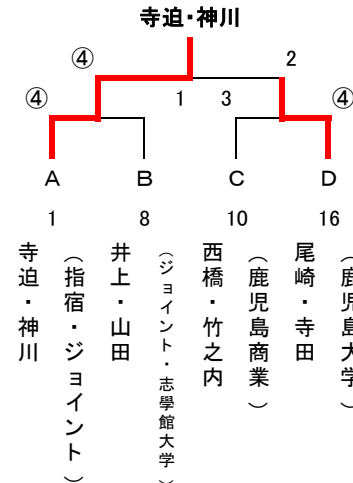

(一般男子)

	Aパート	所属	1	2	3	4	勝	負	順
1	寺迫・神川	指宿・ジョイント		④	④	④	3	0	1
2	鳥丸・大野	鹿児島商業	0		④	④	2	1	2
3	藤崎・中野	志學館大学・鹿児島大学	0	3		④	1	2	3
4	濱上・福森	鹿児島南高校	0	1	1		0	3	4

	Bパート	所属	5	6	7	8	勝	負	順
5	一ツ木・常次	鹿児島大学		④	3	④	2	1	2
6	竹内・池田	京セラ鹿児島	0		1	2	0	3	4
7	福吉・道向	鹿児島商業	④	④		0	2	1	3
8	井上・山田	ジョイント・志學館大学	3	④	④		2	1	1

±0
-3
+3

	Cパート	所属	9	10	11	12	勝	負	順
9	横原・山中	志學館大学		2	④	④	2	1	2
10	西橋・竹之内	鹿児島商業	④		④	④	3	0	1
11	栢木・山下	ジョイント	2	3		④	1	2	3
12	山方・原崎	新星クラブ	2	2	3		0	3	4

	Dパート	所属	13	14	15	16	勝	負	順
13	福嶋・西田	鹿児島大学		1	④	1	1	2	3
14	窪田・山角	鹿児島実業	④		④	3	2	1	2
15	山下・渡邊	Weed	0	2		3	0	3	4
16	尾崎・寺田	鹿児島大学	④	④	④		3	0	1

(九州インドア県連推薦)

H29年1月22日(沖縄県)

一般男子 寺迫・神川ペア(指宿・ジョイント) 尾崎・寺田ペア(鹿児島大学)
一般女子 前年度九州選手権優勝 齊藤・熊井ペア(城山観光ホテル)
九州選手権優勝 山田・天満ペア(城山観光ホテル)
小路・元村ペア(城山観光ホテル)

(一般女子)

	Aパート	所属	21	22	23	24	勝	負	順
21	齊藤・熊井	城山観光ホテル		④	④	④	3	0	1
22	今久留主・有川	指宿商業高校	0		1	0	0	3	4
23	大園・中村	指宿商業高校	3	④		2	1	2	3
24	山田・下迫	城山観光ホテル	2	④	④		2	1	2

	Bパート	所属	25	26	27	28	勝	負	順
25	小路・元村	城山観光ホテル		④	④	④	3	0	1
26	下柳田・有園	指宿商業高校	0		3	1	0	3	4
27	加・寺迫	指宿商業高校	3	④		④	2	1	2
28	川原・米満	城山観光ホテル	2	④	2		1	2	3

一般男子決勝トーナメント