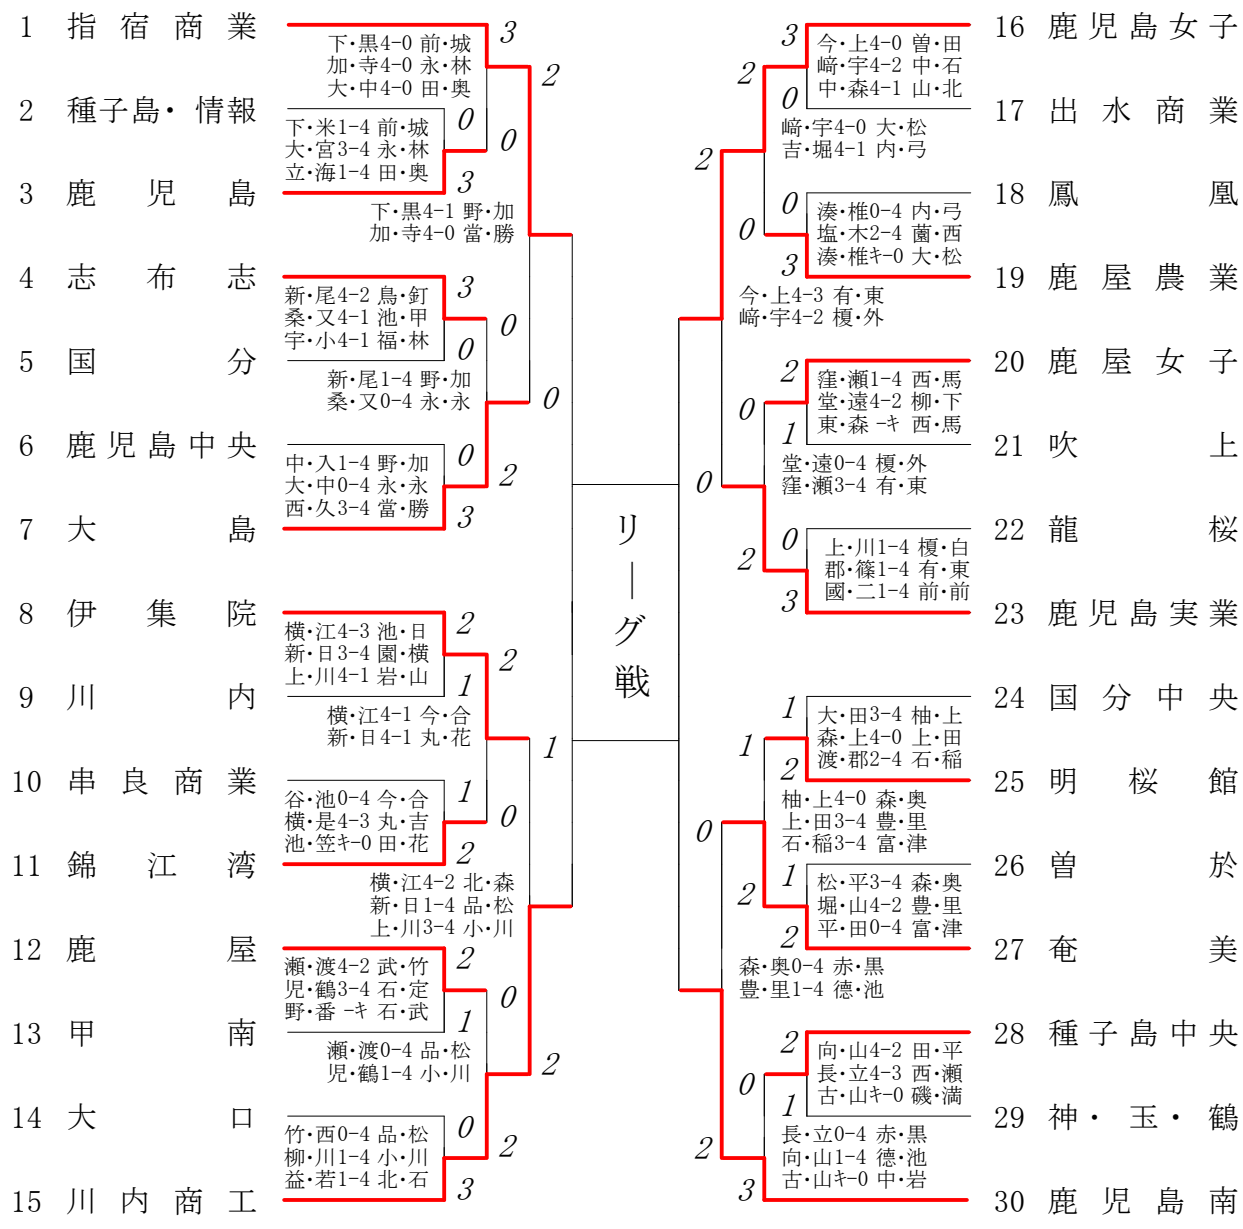

2015年度 春季 女子学校対抗の部 :ソフトテニス(鹿児島)

女子 Aパート ~ Bパート

Aパート	指宿商業	川内商工	鹿児島女子	鹿児島南	勝 敗	得失差	順 位
1	指宿商業	1 ② - 1	3 ② - 1	5 ② - 1	3-0		1
2	川内商工	1 1 - ②	6 1 - ②	4 0 - ③	0-3		4
3	鹿児島女子	3 1 - ②	6 ② - 1	2 1 - ②	1-2		3
4	鹿児島南	5 1 - ②	4 ③ - 0	2 ② - 1	2-1		2

得失差表示はチーム対抗の勝敗です。それで決まらない場合はゲームで順位を決めています。

指宿商業 ② - 1 川内商工
 下柳田夏海・黒瀬未羽 2 - ④ 品川あすか・松尾映美里
 加奈乃佳・寺迫杏菜 ④ - 0 北村未空・石塚有稀
 大園優里・中村実玲 ④ - 1 小松七彩・川幡菜々

鹿児島女子 1 - ② 鹿児島南
 今釜真心・上野江里奈 ④ - 1 赤島奈央・黒岩麻衣
 崎田萌夏・宇城満里奈 1 - ④ 徳永百香・池宏香
 中島歩実・森愛香 3 - ④ 中崎杏実・岩元愛花