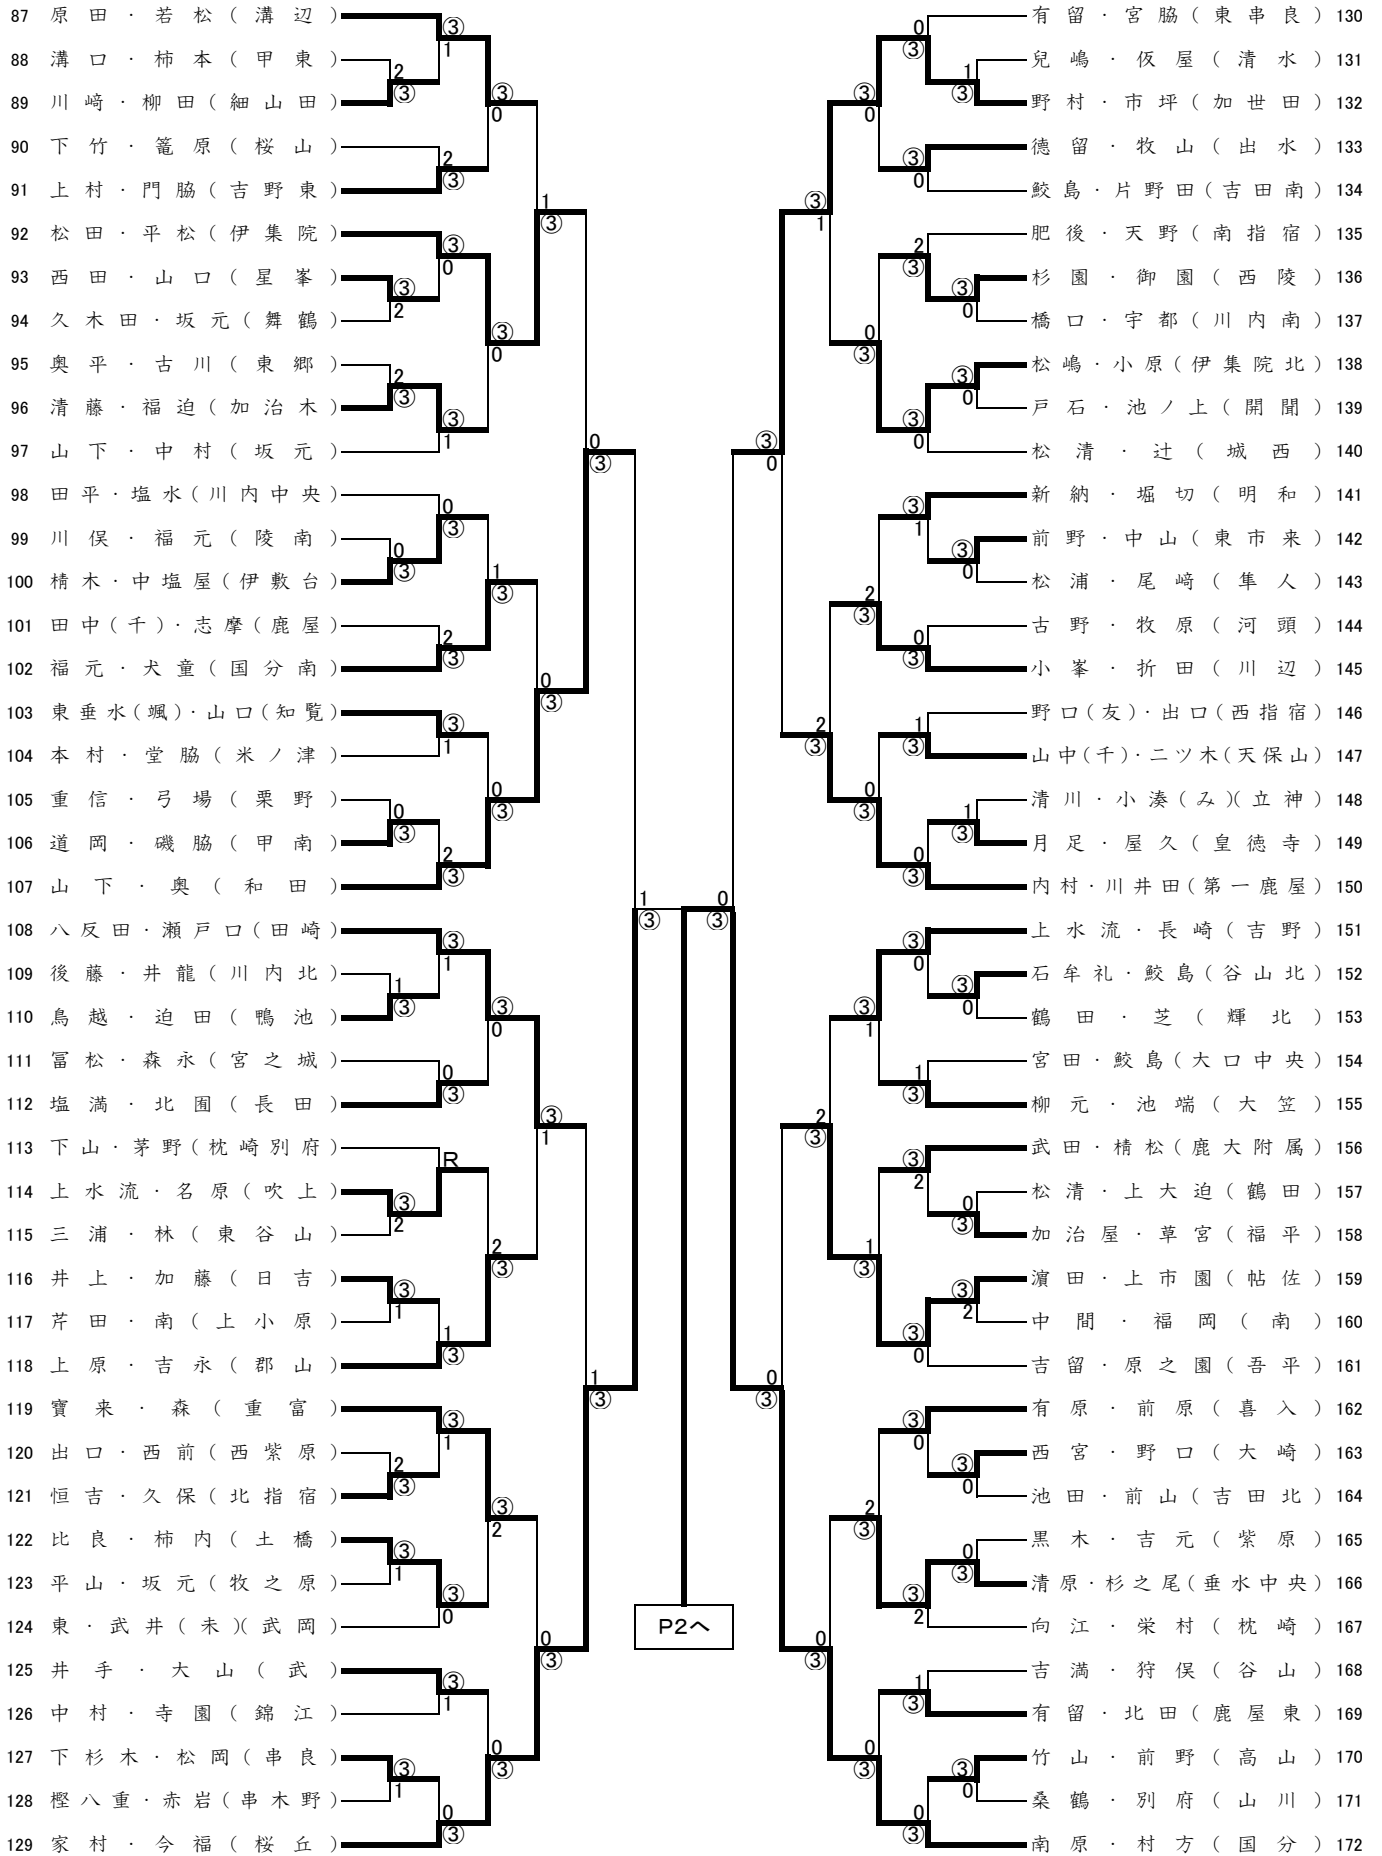

中学女子

中学女子

中学女子

中学女子

準々決勝

中島・竹之下	垂水中央	③	——	2	榎元・原田	川内南
家村・今福	桜丘	0	——	③	南原・村方	国分
黒瀬・西	加治木	1	——	③	前田・山口	吉野東
鈴木・吉松	東谷山	③	——	0	小島・住吉	第一鹿屋

準決勝

中島・竹之下	垂水中央	③	——	1	南原・村方	国分
前田・山口	吉野東	0	——	③	鈴木・吉松	東谷山

決勝

中島 竹之下	③	⑥	——	4	2	鈴木 吉松
		4	——	2		
		0	——	④		
		2	——	④		
		⑦	——	3		
垂水中央					東谷山	

優勝	中島	垂水中央 中学校	肝属 地区
	竹之下		

緊急地震速報が入ったため、11時30分から10分間中断。