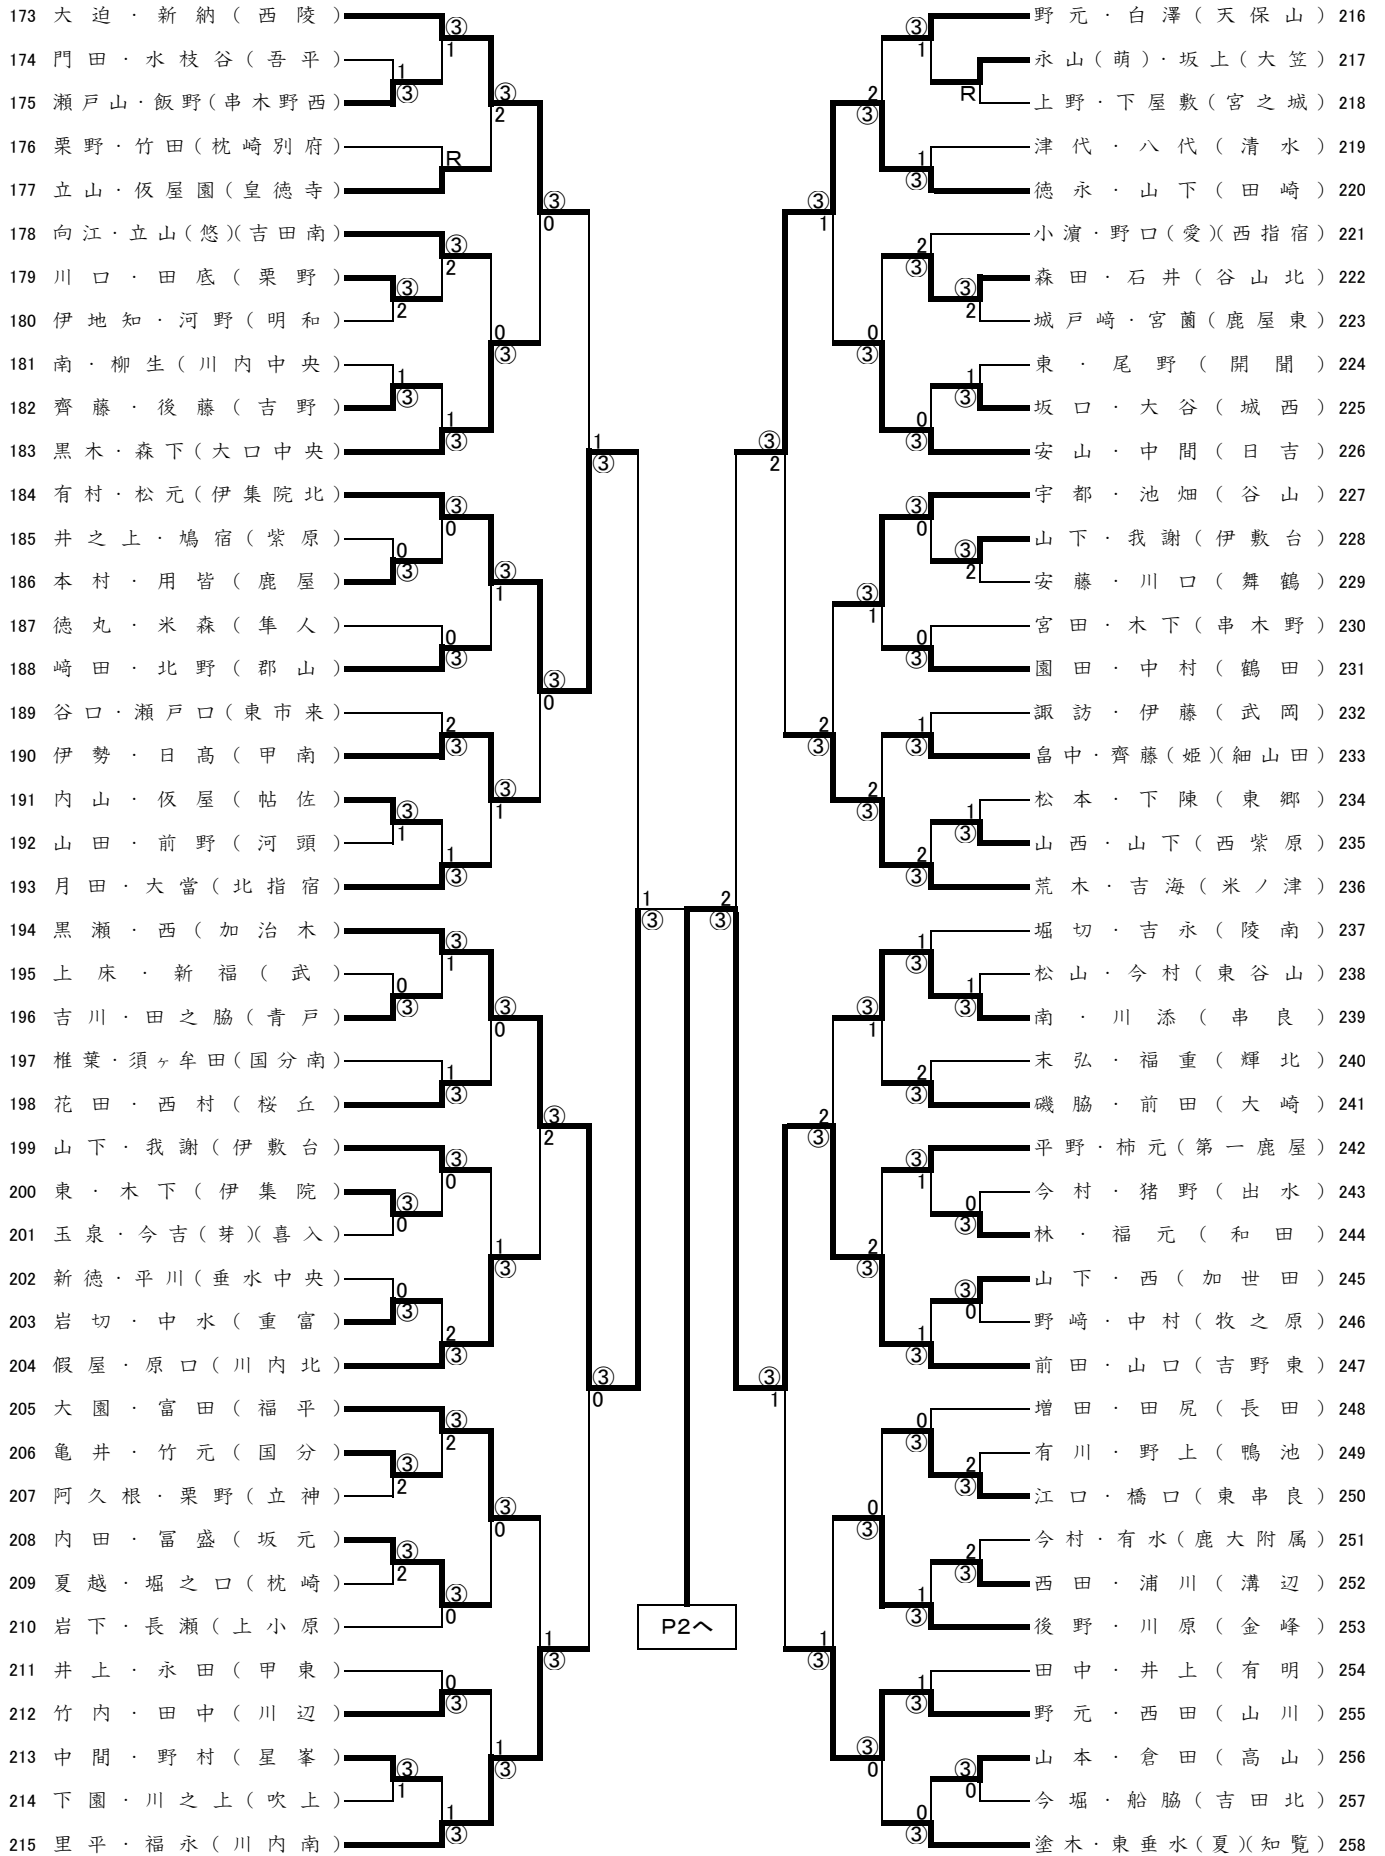

中学女子

中学女子

中学女子

中学女子

準々決勝

中島・竹之下	垂水中央	③	——	2	榎元・原田	川内南
家村・今福	桜丘	0	——	③	南原・村方	国分
黒瀬・西	加治木	1	——	③	前田・山口	吉野東
鈴木・吉松	東谷山	③	——	0	小島・住吉	第一鹿屋

準決勝

中島・竹之下	垂水中央	③	——	1	南原・村方	国分
前田・山口	吉野東	0	——	③	鈴木・吉松	東谷山

決勝

中島 竹之下	③	⑥	——	4	2	鈴木 吉松
		4	——	2		
		0	——	④		
		2	——	④		
		⑦	——	3		
垂水中央					東谷山	

優勝	中島	垂水中央 中学校	肝属 地区
	竹之下		

緊急地震速報が入ったため、11時30分から10分間中断。