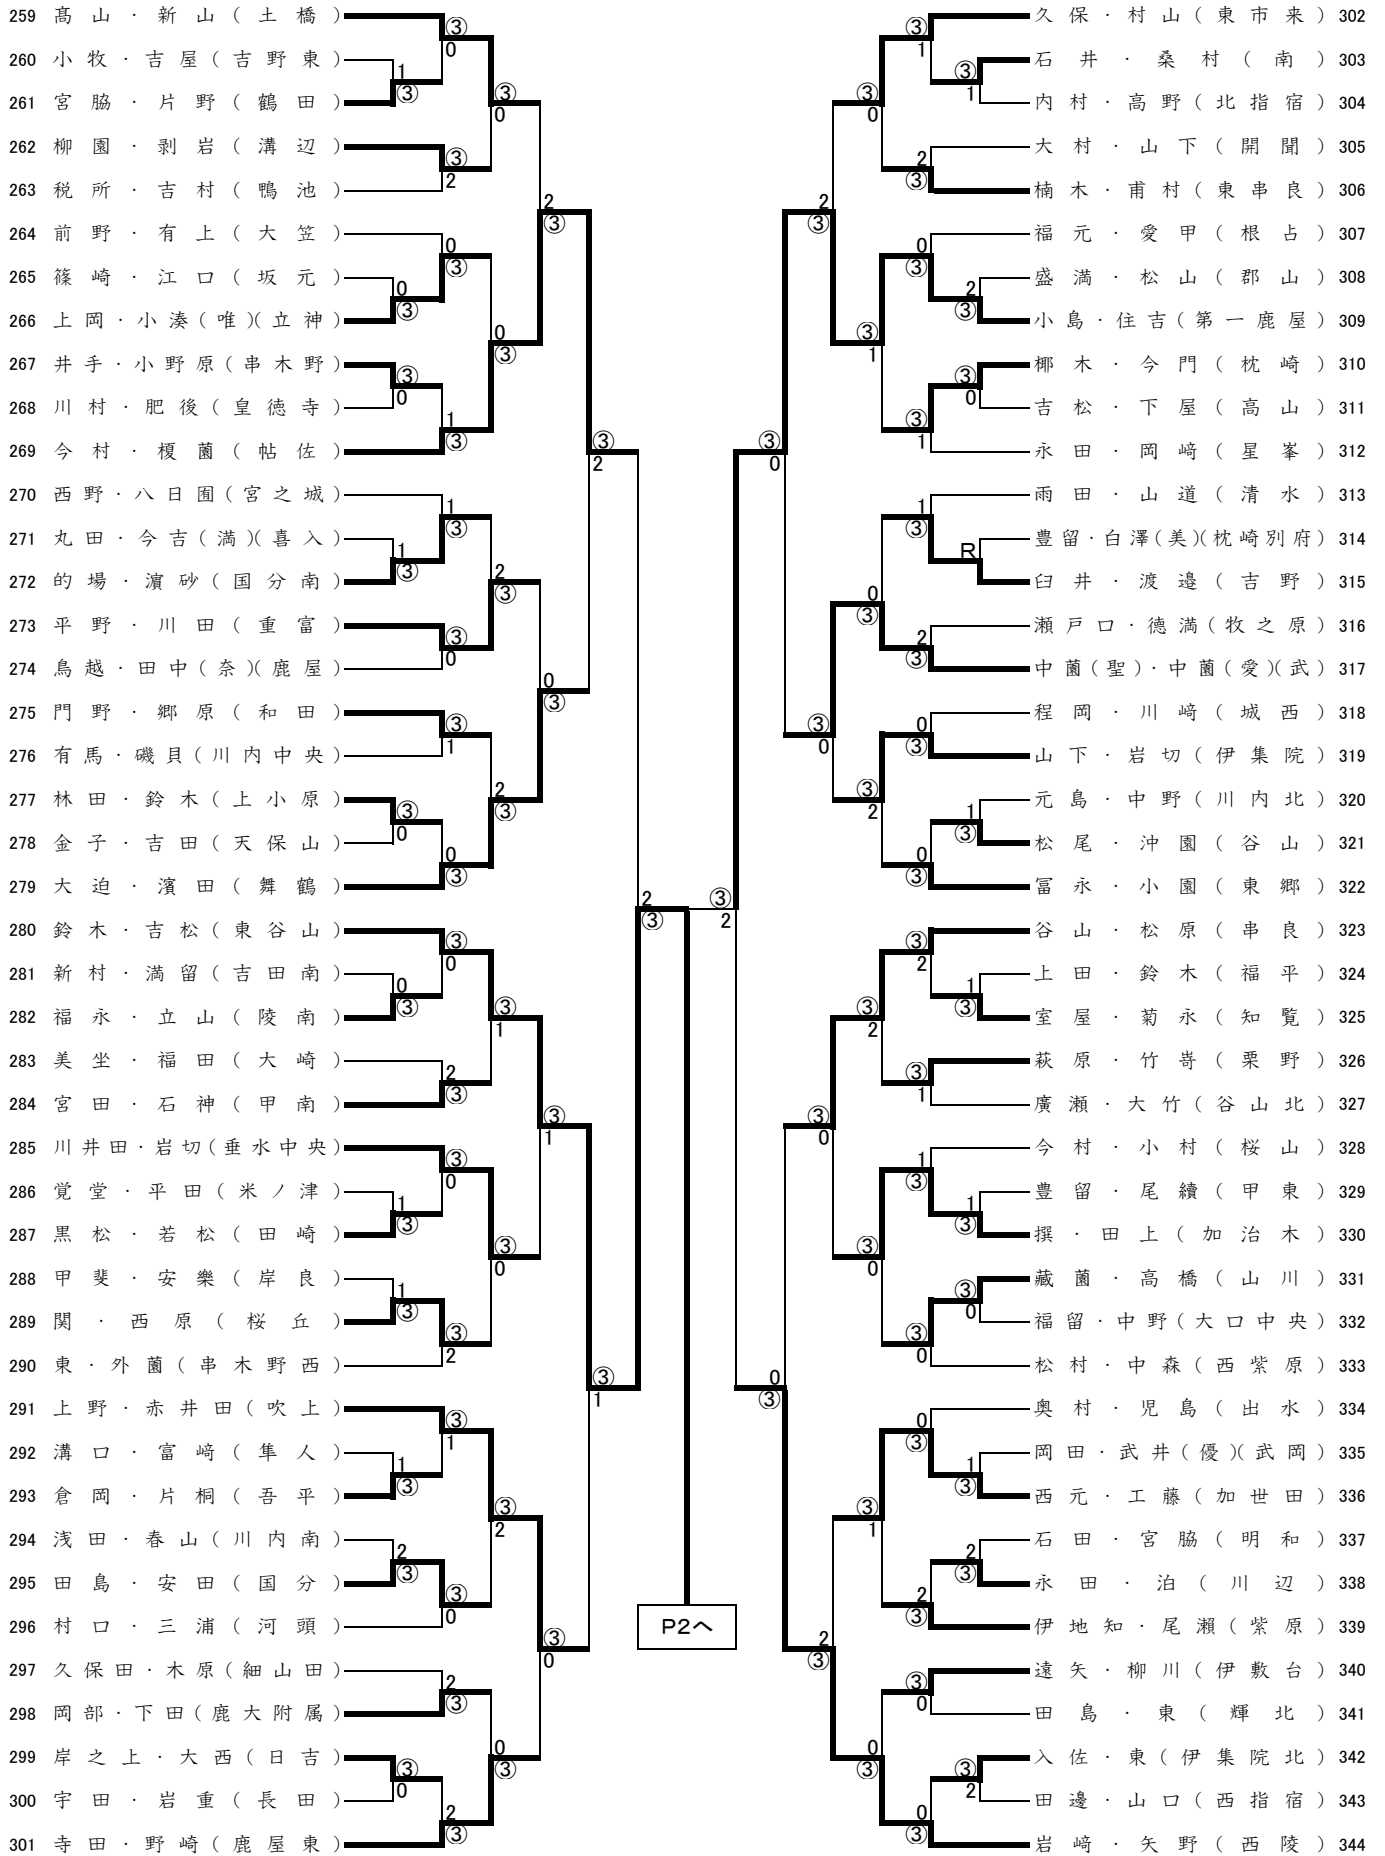

中学女子

中学女子

中学女子

中学女子

準々決勝

中島・竹之下	垂水中央	③	——	2	榎元・原田	川内南
家村・今福	桜丘	0	——	③	南原・村方	国分
黒瀬・西	加治木	1	——	③	前田・山口	吉野東
鈴木・吉松	東谷山	③	——	0	小島・住吉	第一鹿屋

準決勝

中島・竹之下	垂水中央	③	——	1	南原・村方	国分
前田・山口	吉野東	0	——	③	鈴木・吉松	東谷山

決勝

中島 竹之下	③	⑥	——	4	2	鈴木 吉松
		4	——	2		
		0	——	④		
		2	——	④		
		⑦	——	3		
垂水中央					東谷山	

優勝	中島	垂水中央 中学校	肝属 地区
	竹之下		

緊急地震速報が入ったため、11時30分から10分間中断。