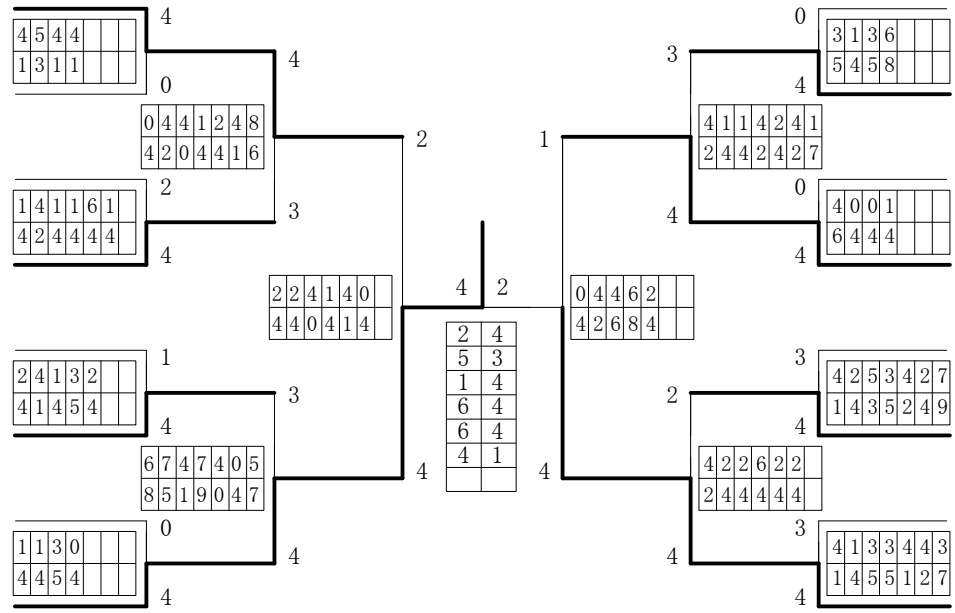

第1ブロック

第2ブロック

第3ブロック

第4ブロック

2016年度 市長杯 個人対抗戦:女子 :ダブルス ベスト 16 (参加組数:121) :ソフトテニス

- 1 赤島奈央(3) (鹿児島南)
池宏香(3)
- 9 横山希実(3) (伊集院)
江藤優生(3)
- 16 崎田萌夏(3) (鹿児島女子)
宇城満里奈(3)
- 31 大園優里(2) (指宿商業)
中村実玲(2)
- 37 上田平咲(2) (伊集院)
川路わかな(2)
- 46 黒瀬未羽(3) (指宿商業)
吉崎美涼(3)
- 47 吉原詩織(3) (鹿児島女子)
堀之内佑妃(2)
- 61 徳永百香(3) (鹿児島南)
岩元愛花(2)

- 62 加奈乃佳(2) (指宿商業)
寺迫杏菜(2)
- 76 中島歩実(3) (鹿児島女子)
眞田南帆(3)
- 77 酒匂杏奈(3) (鹿児島女子)
石峯和(3)
- 91 品川あすか(3) (川内商工)
松尾映美里(3)
- 92 下柳田夏海(2) (指宿商業)
岡元智咲(3)
- 106 西美春(2) (鹿児島南)
有馬由華(3)
- 111 柿山美紅(1) (鹿児島女子)
森愛香(3)
- 121 中崎杏実(2) (鹿児島南)
黒岩麻衣(3)