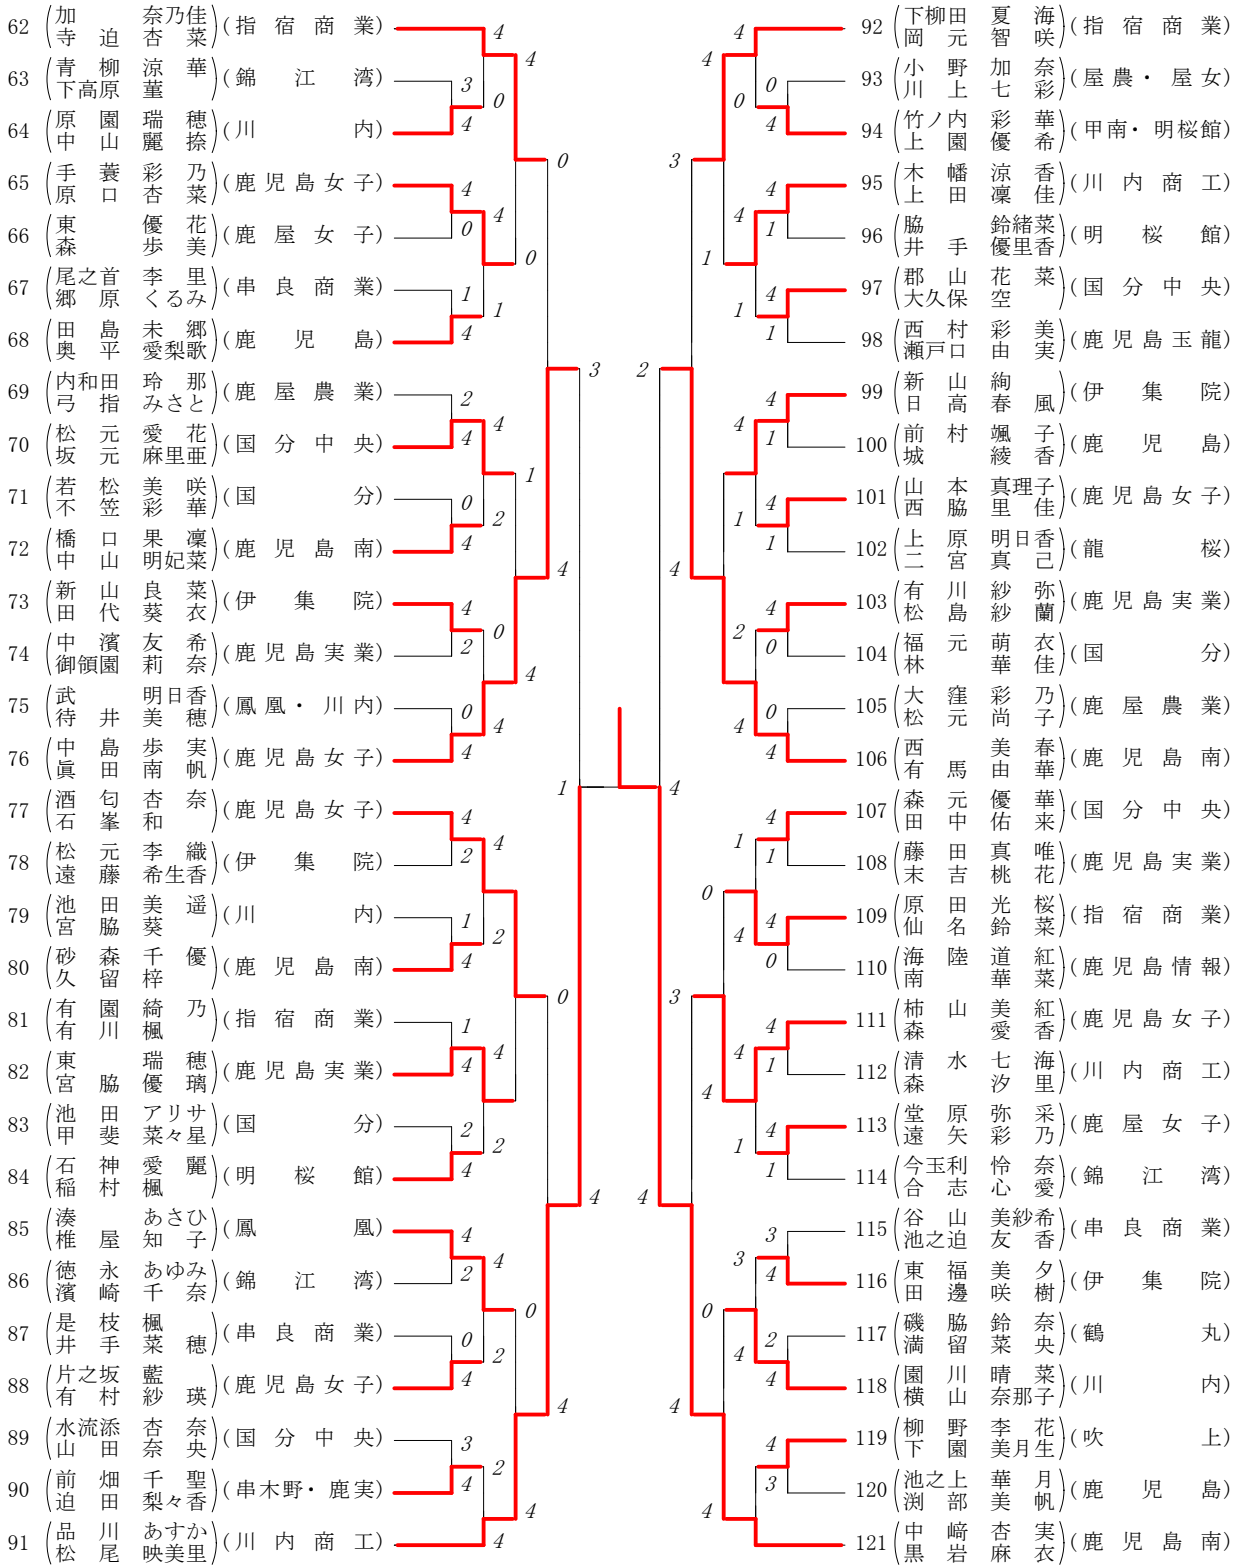

第1ブロック

第2ブロック

第3ブロック

第4ブロック

2016年度 市長杯 個人対抗戦:女子 :ダブルス ベスト 16 (参加組数:121) :ソフトテニス

- 1 赤島奈央(3) (鹿児島南)
池宏香(3)
- 9 横山希実(3) (伊集院)
江藤優生(3)
- 16 崎田萌夏(3) (鹿児島女子)
宇城満里奈(3)
- 31 大園優里(2) (指宿商業)
中村実玲(2)
- 37 上田平咲(2) (伊集院)
川路わかな(2)
- 46 黒瀬未羽(3) (指宿商業)
吉崎美涼(3)
- 47 吉原詩織(3) (鹿児島女子)
堀之内佑妃(2)
- 61 徳永百香(3) (鹿児島南)
岩元愛花(2)

- 62 加奈乃佳(2) (指宿商業)
寺迫杏菜(2)
- 76 中島歩実(3) (鹿児島女子)
眞田南帆(3)
- 77 酒匂杏奈(3) (鹿児島女子)
石峯和(3)
- 91 品川あすか(3) (川内商工)
松尾映美里(3)
- 92 下柳田夏海(2) (指宿商業)
岡元智咲(3)
- 106 西美春(2) (鹿児島南)
有馬由華(3)
- 111 柿山美紅(1) (鹿児島女子)
森愛香(3)
- 121 中崎杏実(2) (鹿児島南)
黒岩麻衣(3)

ベスト 16順位

- 1 徳 永 百 香(3)・岩 元 愛 花(2) (鹿児島南)
- 2 中 崎 杏 実(2)・黒 岩 麻 衣(3) (鹿児島南)
- 3 赤 島 奈 央(3)・池 宏 香(3) (鹿児島南)
- 4 品 川 あすか(3)・松 尾 映美里(3) (川内商工)
- 5 黒 瀬 未 羽(3)・吉 崎 美 涼(3) (指宿商業)
- 6 西 美 春(2)・有 馬 由 華(3) (鹿児島南)
- 7 大 園 優 里(2)・中 村 実 玲(2) (指宿商業)
- 8 中 島 歩 実(3)・眞 田 南 帆(3) (鹿児島女子)
- 9 吉 原 詩 織(3)・堀之内 佑 妃(2) (鹿児島女子)
- 10 柿 山 美 紅(1)・森 愛 香(3) (鹿児島女子)
- 11 横 山 希 実(3)・江 藤 優 生(3) (伊集院)
- 12 酒 匂 杏 奈(3)・石 峯 和 (3) (鹿児島女子)
- 13 上田平 咲 (2)・川 路 わかな(2) (伊集院)
- 14 下柳田 夏 海(2)・岡 元 智 咲(3) (指宿商業)
- 15 崎 田 萌 夏(3)・宇 城 満里奈(3) (鹿児島女子)
- 16 加 奈乃佳(2)・寺 迫 杏 菜(2) (指宿商業)