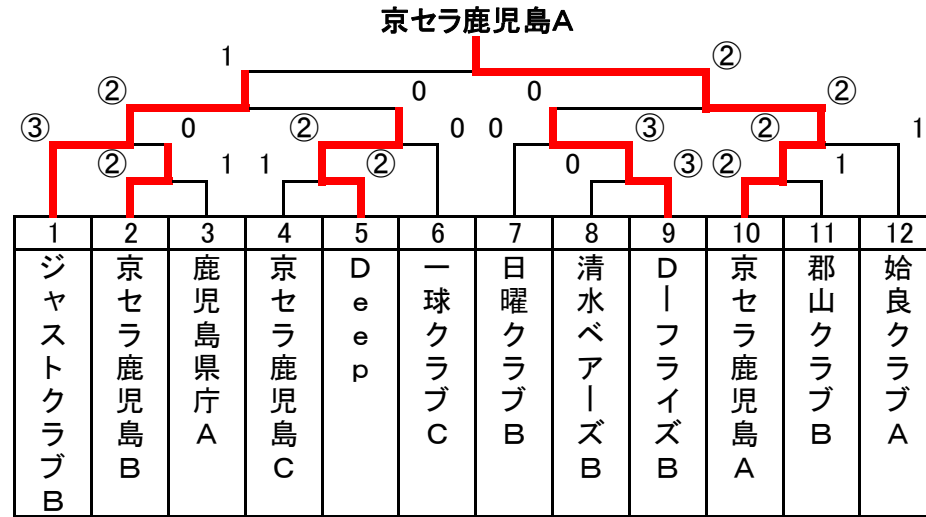

	105	106	107	勝	負	順
105 ゆりの会A	↖	0	1	0	2	3
106 日曜クラブD	③	↖	③	2	0	1
107 どんぐりクラブB	②	0	↖	1	1	2

	108	109	110	勝	負	順
108 鴨池クラブ	↖	②	②	2	0	1
109 チームドラゴンB	1	↖	1	0	2	3
110 健球クラブC	1	②	↖	1	1	2

	111	112	113	勝	負	順
111 指宿水曜B	↖	③	1	1	1	2
112 清水ベアーズC	0	↖	0	0	2	3
113 ミント	②	③	↖	2	0	1

114 ちびくろSAMBO 0-③ 115 D-フライズC

0		③
③		0

116 宇宿クラブ ②-1 117 ひまわりクラブB

A級 決勝トーナメント(抽選)

C級 決勝トーナメント(抽選)

B級 決勝トーナメント(抽選)

D級 決勝トーナメント(抽選)