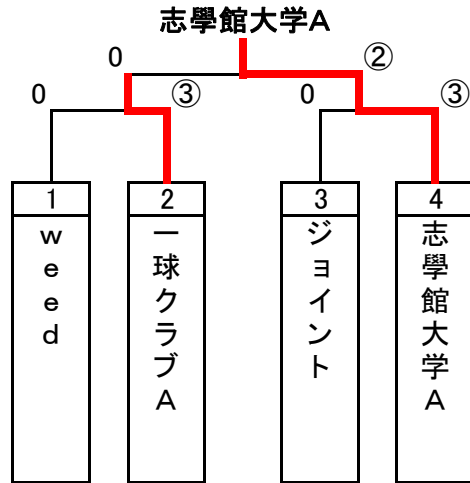

A級 決勝トーナメント(抽選)