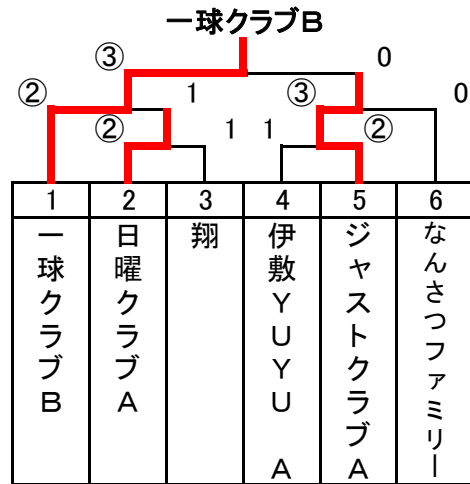

	105	106	107	勝	負	順
105 ゆりの会A	↖	0	1	0	2	3
106 日曜クラブD	③	↖	③	2	0	1
107 どんぐりクラブB	②	0	↖	1	1	2

	108	109	110	勝	負	順
108 鴨池クラブ	↖	②	②	2	0	1
109 チームドラゴンB	1	↖	1	0	2	3
110 健球クラブC	1	②	↖	1	1	2

	111	112	113	勝	負	順
111 指宿水曜B	↖	③	1	1	1	2
112 清水ベアーズC	0	↖	0	0	2	3
113 ミント	②	③	↖	2	0	1

114 ちびくろSAMBO 0-③ 115 D-フライズC

0		③
③		0

116 宇宿クラブ ②-1 117 ひまわりクラブB

A級 決勝トーナメント(抽選)

C級 決勝トーナメント(抽選)

B級 決勝トーナメント(抽選)

D級 決勝トーナメント(抽選)