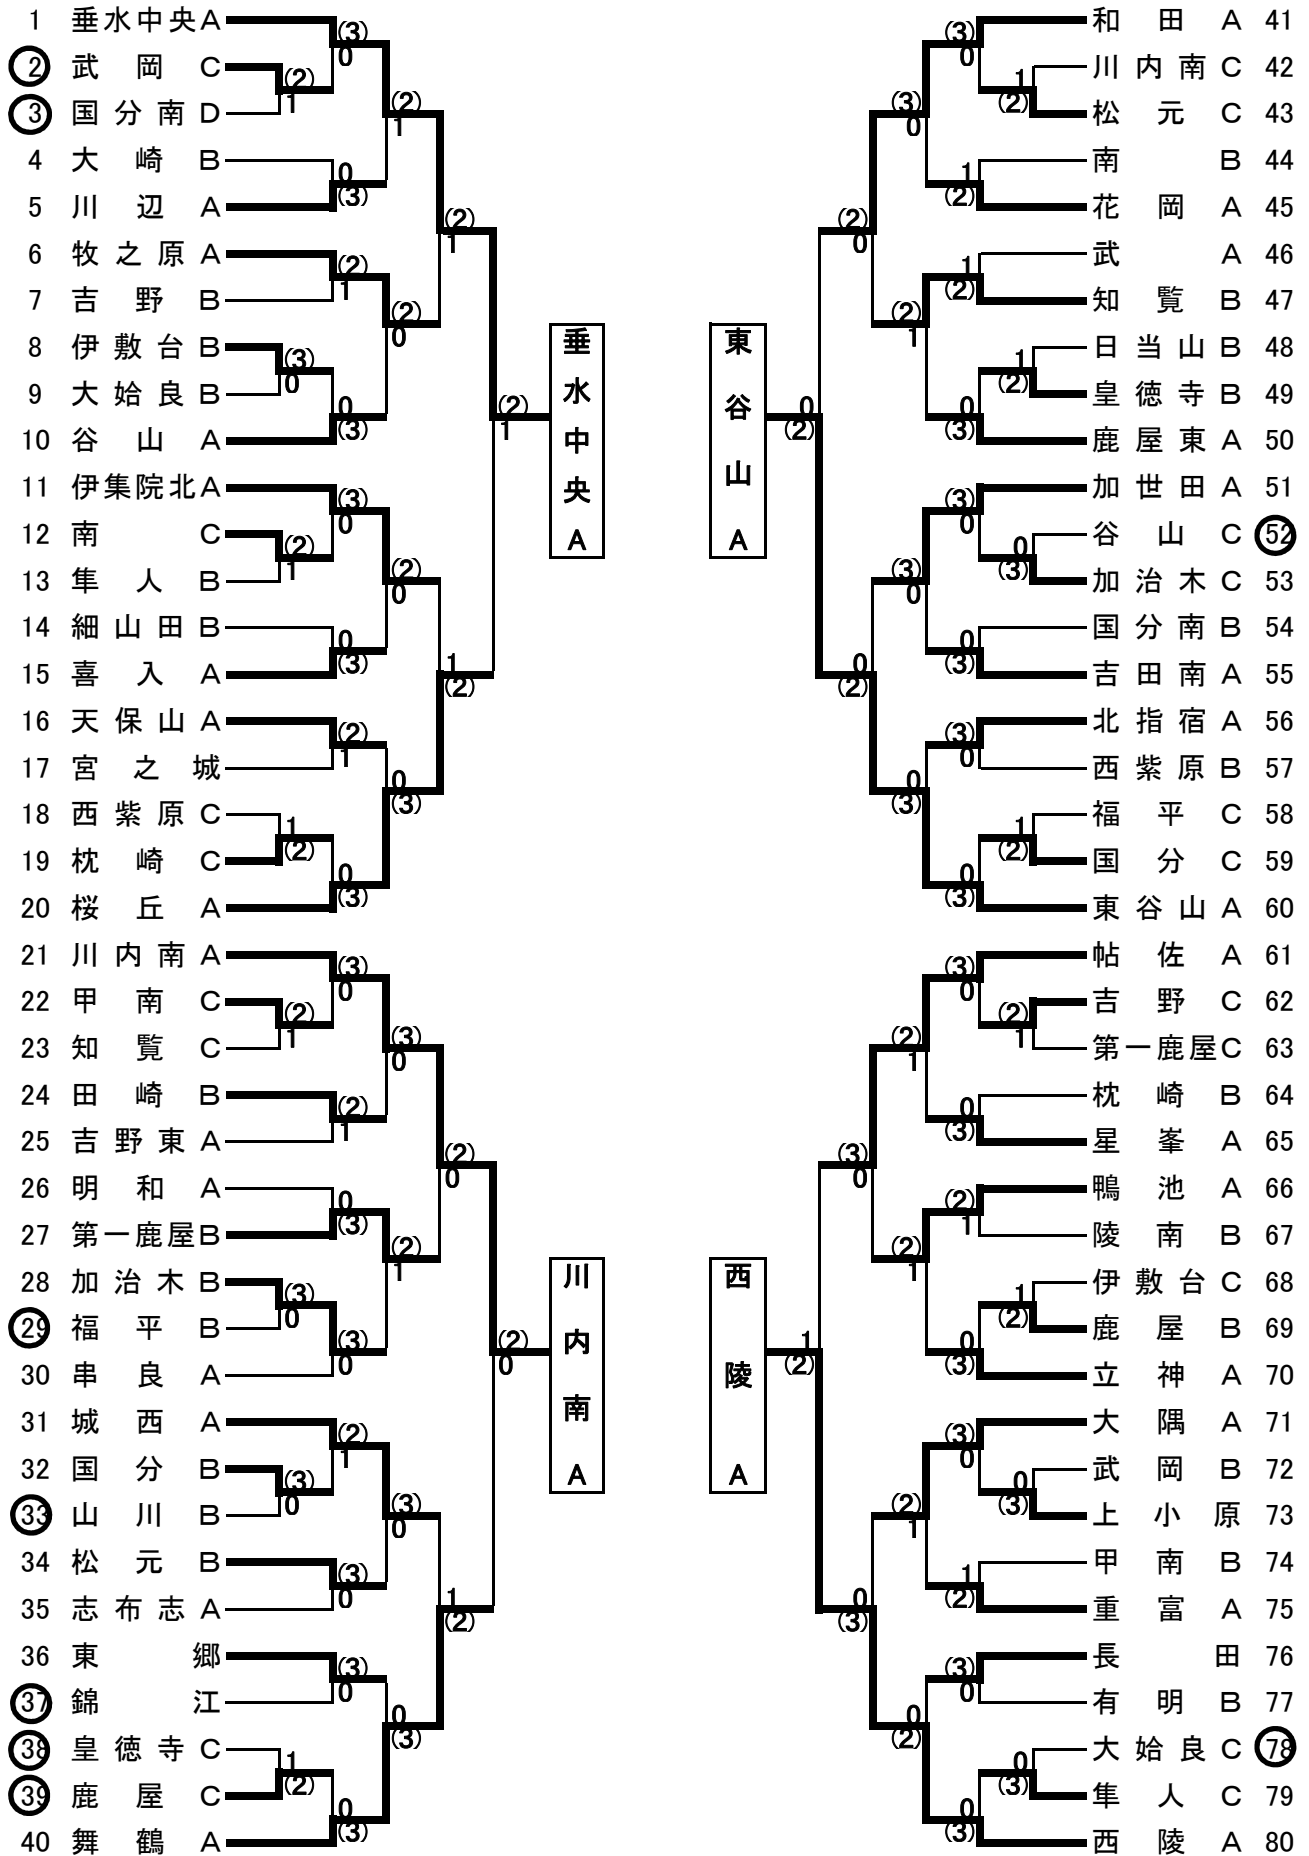

【第16回岩元旗きららドーム鹿児島県中学校ソフトテニス大会女子No.1】 H28, 5, 15・22

【第16回岩元旗きららドーム鹿児島県中学校ソフトテニス大会女子No.2】 H28, 5, 15・22

準々決勝

垂水中央 A ② ——— 1 川内南 A

東谷山 A ② ——— 0 西陵 A

加治木 A ② ——— 1 国分 A

陵南 A ② ——— 1 吹上

準決勝

垂水中央 A 1 ——— ② 東谷山 A

加治木 A 1 ——— ② 陵南 A

決勝

東谷山 A 1 ——— ② 陵南 A

菖蒲谷・林 2 ——— ③ 今吉・古城  
三浦・厚ヶ瀬 2 ——— ③ 堀切・吉永  
鈴木・吉松 ③ ——— 1 川俣・福永

優勝	陵南中学校	始良地区	初
----	-------	------	---

・15日 ベスト32を出す途中で終了。17:45最終呼び出し。残りは22日へ。  
・山川A,田崎A,串木野西は22日はオープン参加。  
・決勝終了は16:25。