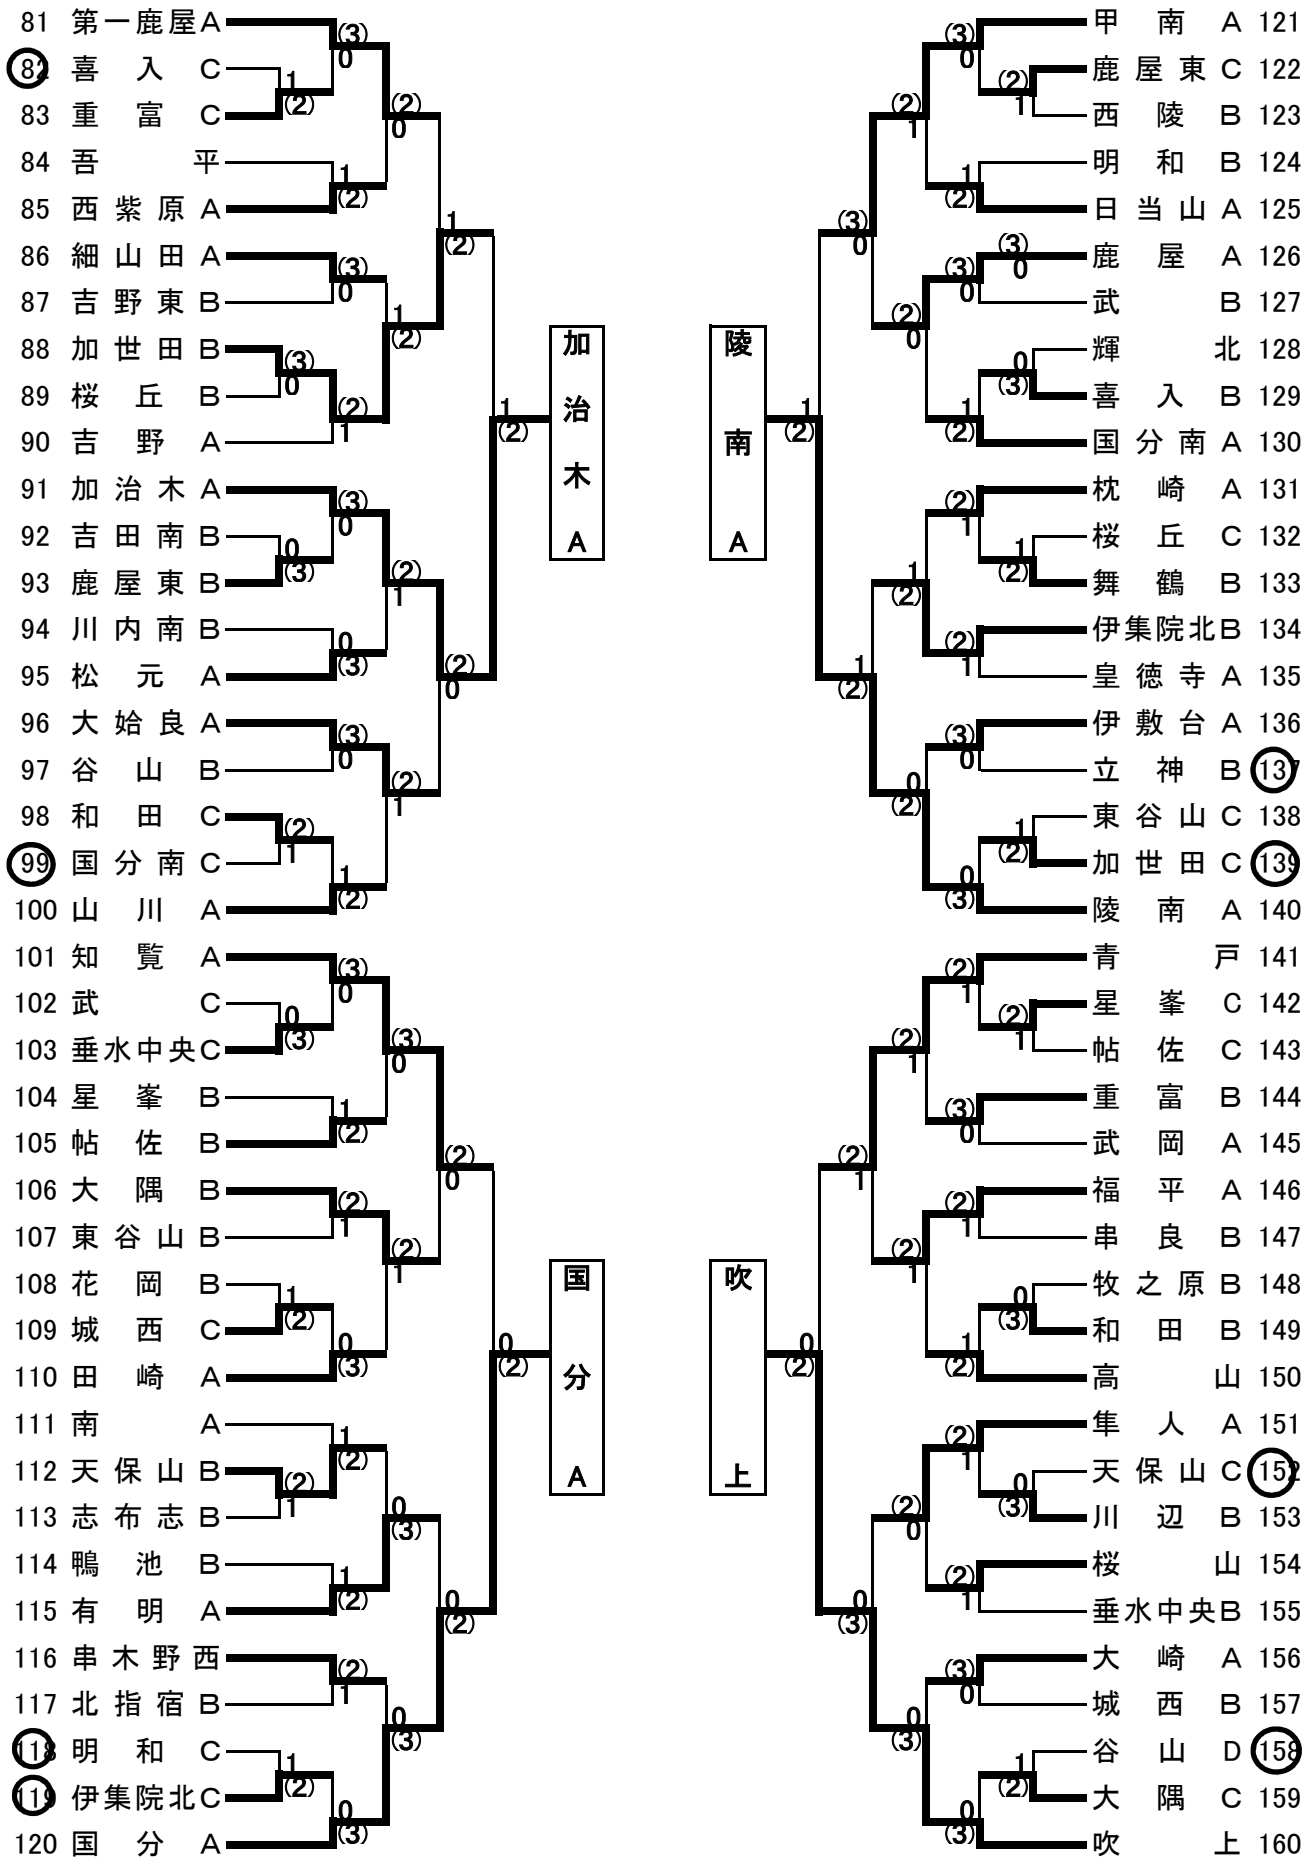

【第16回岩元旗きららドーム鹿児島県中学校ソフトテニス大会女子No.1】 H28, 5, 15・22

【第16回岩元旗きららドーム鹿児島県中学校ソフトテニス大会女子No.2】 H28, 5, 15・22

準々決勝

垂水中央 A ② ——— 1 川内南 A

東谷山 A ② ——— 0 西陵 A

加治木 A ② ——— 1 国分 A

陵南 A ② ——— 1 吹上

準決勝

垂水中央 A 1 ——— ② 東谷山 A

加治木 A 1 ——— ② 陵南 A

決勝

東谷山 A 1 ——— ② 陵南 A

菖蒲谷・林 2 ——— ③ 今吉・古城  
三浦・厚ヶ瀬 2 ——— ③ 堀切・吉永  
鈴木・吉松 ③ ——— 1 川俣・福永

優勝	陵南中学校	始良地区	初
----	-------	------	---

・15日 ベスト32を出す途中で終了。17:45最終呼び出し。残りは22日へ。  
・山川A,田崎A,串木野西は22日はオープン参加。  
・決勝終了は16:25。