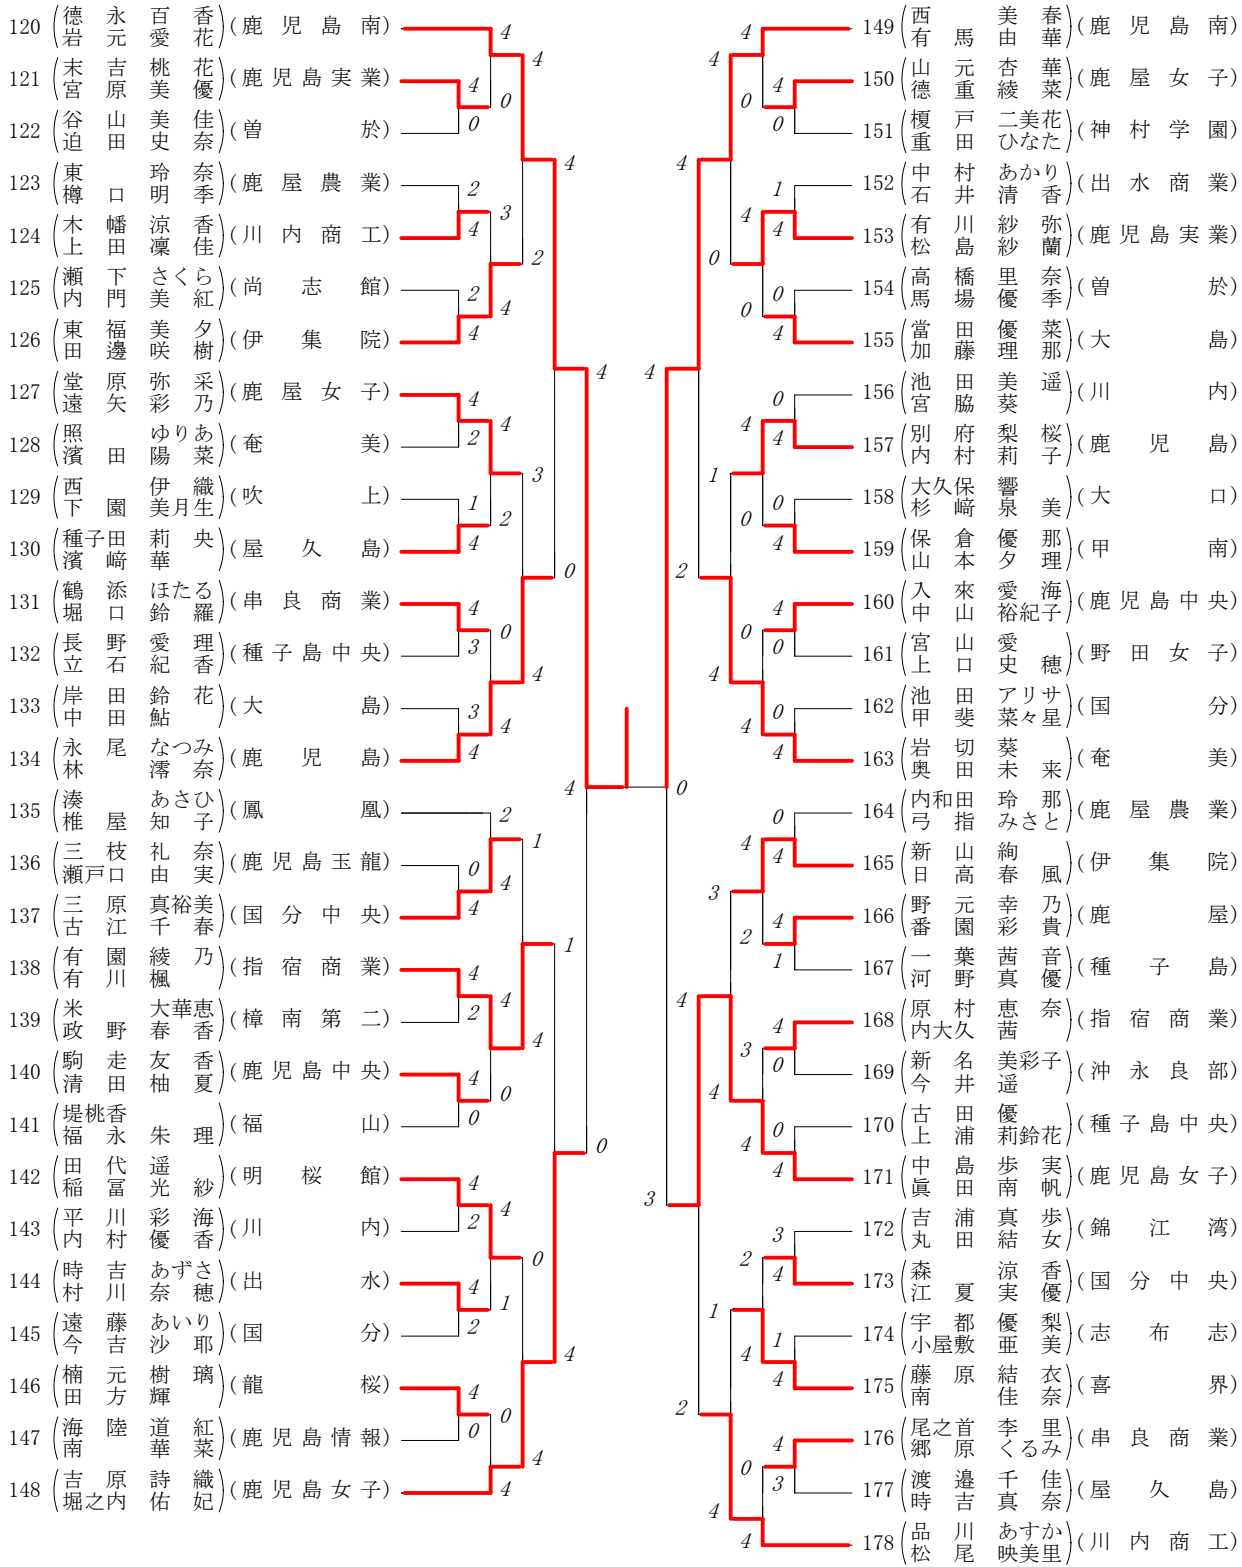

第1ブロック

第2ブロック

第3ブロック

第4ブロック

第5ブロック

第6ブロック

第7ブロック

第8ブロック

# 2016年度 高校総体 :ダブルス ベスト 16 (参加組数:237) :ソフトテニス

高校総体 ダブルス リーグ試合結果表

Aパート	黒瀬吉崎 (指宿商)	大園村 (指宿商)	柿山森 (鹿児島)	西有馬 (鹿児島)	勝敗	得失差	順位
黒瀬吉崎 (指宿商)		1 3-④	3 2-④	6 2-④	0-3		4
大園村 (指宿商)	1 ④-3		5 ④-2	4 ④-1	3-0		1
柿山森 (鹿児島)	3 ④-2	5 2-④		2 ④-2	2-1		2
西有馬 (鹿児島)	6 ④-2	4 1-④	2 2-④		1-2		3

黒瀬末羽・吉崎美涼  
(指宿商業)

3 - ④  
4 - ⑥  
1 - ④  
④ - 1  
④ - 0  
4 - ⑥  
④ - 0  
4 - ⑦

大園優里・中村実玲  
(指宿商業)

柿山美紅・森愛香  
(鹿児島女子)

④ - 2  
⑥ - 4  
⑤ - 3  
④ - 2  
2 - ④  
1 - ④  
④ - 0

西美春・有馬由華  
(鹿児島南)

黒瀬末羽・吉崎美涼  
(指宿商業)

2 - ④  
3 - ⑤  
2 - ④  
0 - ④  
⑤ - 3  
⑤ - 3  
0 - ④

柿山美紅・森愛香  
(鹿児島女子)

大園優里・中村実玲  
(指宿商業)

④ - 1  
1 - ④  
⑥ - 4  
④ - 1  
④ - 2  
④ - 1

西美春・有馬由華  
(鹿児島南)

大園優里・中村実玲  
(指宿商業)

④ - 2  
④ - 2  
④ - 1  
3 - ⑤  
⑤ - 3  
2 - ④  
④ - 2