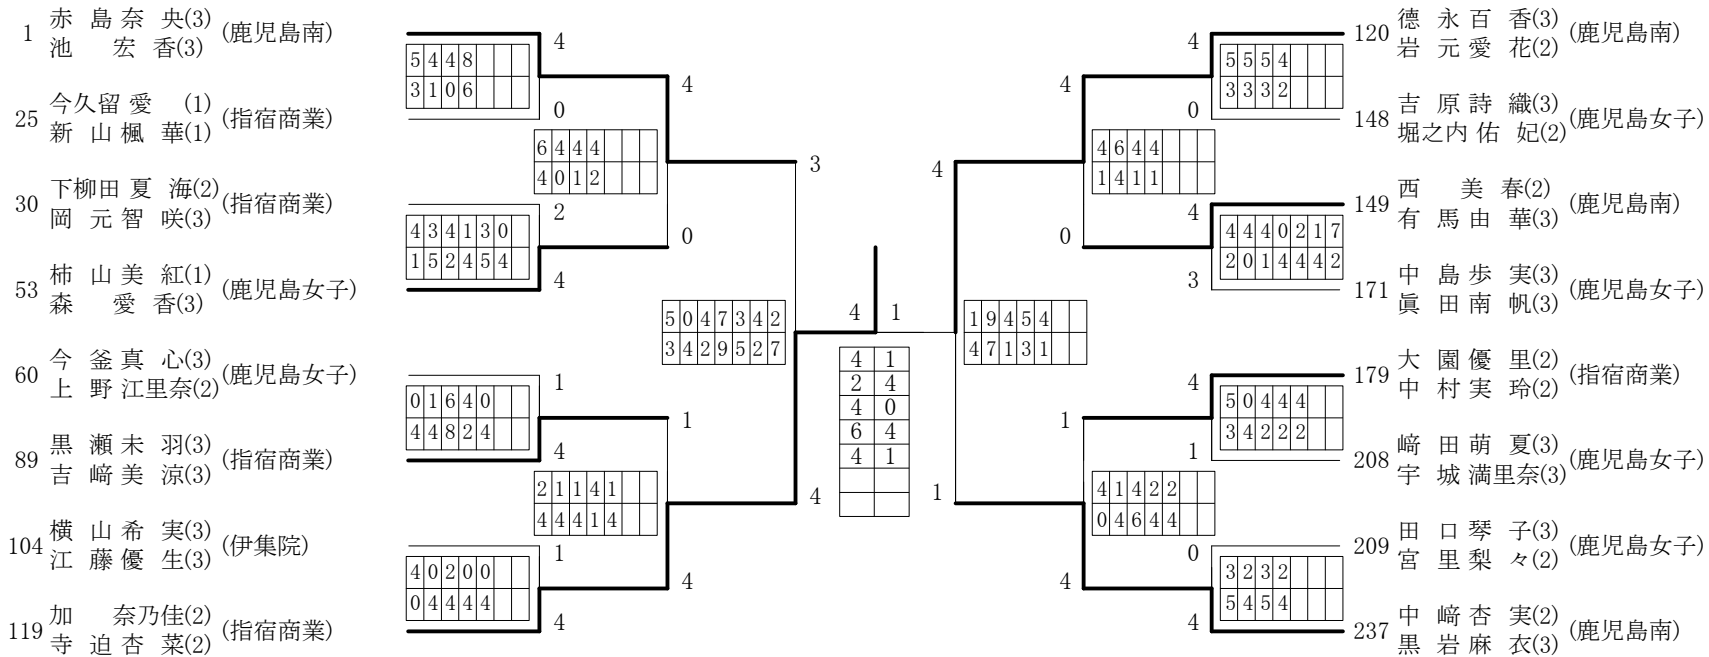

第1ブロック

第2ブロック

第3ブロック

第4ブロック

第5ブロック

第6ブロック

第7ブロック

第8ブロック

# 2016年度 高校総体 :ダブルス ベスト 16 (参加組数:237) :ソフトテニス

高校総体 ダブルス リーグ試合結果表

Aパート	黒瀬吉崎 (指宿商)	大園村 (指宿商)	柿山森 (鹿児島)	西有馬 (鹿児島)	勝敗	得失差	順位
黒瀬吉崎 (指宿商)		1 3-④	3 2-④	6 2-④	0-3		4
大園村 (指宿商)	1 ④-3		5 ④-2	4 ④-1	3-0		1
柿山森 (鹿児島)	3 ④-2	5 2-④		2 ④-2	2-1		2
西有馬 (鹿児島)	6 ④-2	4 1-④	2 2-④		1-2		3