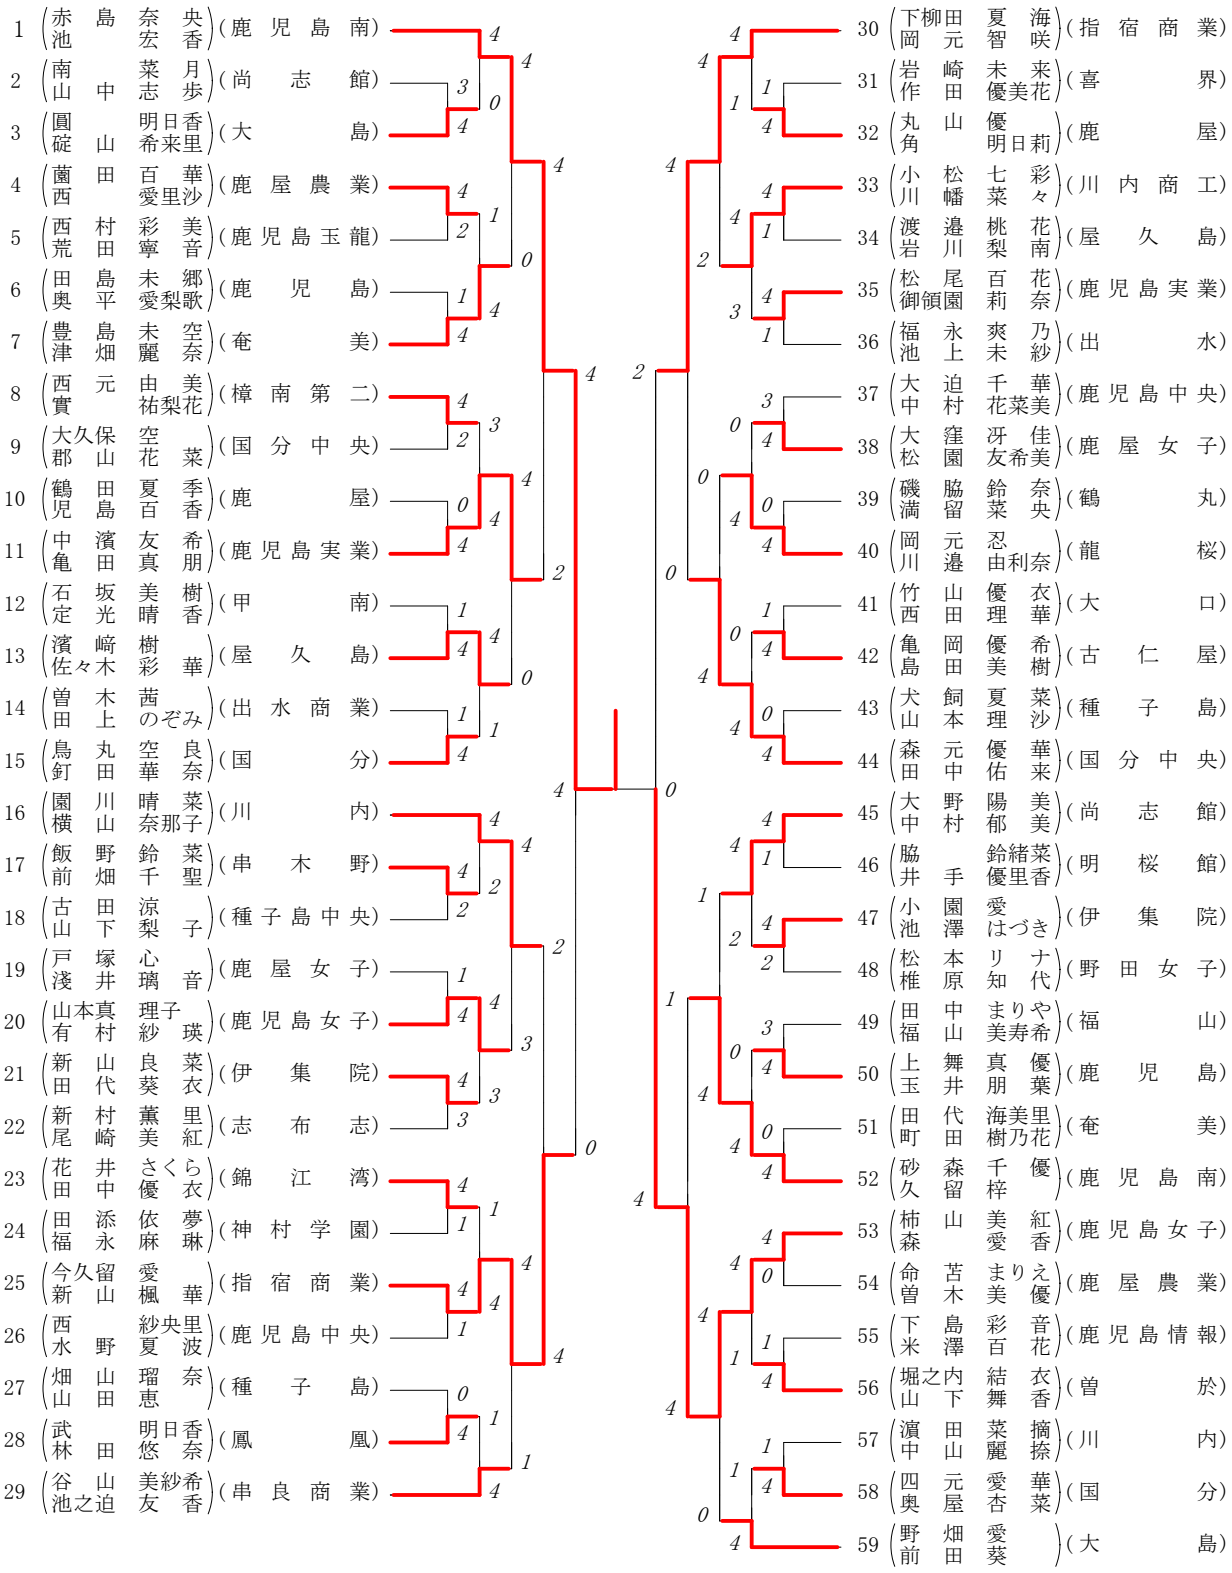

第1ブロック

第2ブロック

第3ブロック

第4ブロック

第5ブロック

第6ブロック

第7ブロック

第8ブロック

# 2016年度 高校総体 :ダブルス ベスト 16 (参加組数:237) :ソフトテニス

高校総体 ダブルス リーグ試合結果表

Aパート	黒瀬吉崎 (指宿商)	大園村 (指宿商)	柿山森 (鹿児島)	西有馬 (鹿児島)	勝敗	得失差	順位
黒瀬吉崎 (指宿商)		1 3-④	3 2-④	6 2-④	0-3		4
大園村 (指宿商)	1 ④-3		5 ④-2	4 ④-1	3-0		1
柿山森 (鹿児島)	3 ④-2	5 2-④		2 ④-2	2-1		2
西有馬 (鹿児島)	6 ④-2	4 1-④	2 2-④		1-2		3

黒瀬末羽・吉崎美涼  
(指宿商業)

3 - ④  
4 - ⑥  
1 - ④  
④ - 1  
④ - 0  
4 - ⑥  
④ - 0  
4 - ⑦

大園優里・中村実玲  
(指宿商業)

柿山美紅・森愛香  
(鹿児島女子)

④ - 2  
⑥ - 4  
⑤ - 3  
④ - 2  
2 - ④  
1 - ④  
④ - 0

西美春・有馬由華  
(鹿児島南)

黒瀬末羽・吉崎美涼  
(指宿商業)

2 - ④  
3 - ⑤  
2 - ④  
0 - ④  
⑤ - 3  
⑤ - 3  
0 - ④

柿山美紅・森愛香  
(鹿児島女子)

大園優里・中村実玲  
(指宿商業)

④ - 1  
1 - ④  
⑥ - 4  
④ - 1  
④ - 2  
④ - 1

西美春・有馬由華  
(鹿児島南)

大園優里・中村実玲  
(指宿商業)

④ - 2  
④ - 2  
④ - 1  
3 - ⑤  
⑤ - 3  
2 - ④  
④ - 2