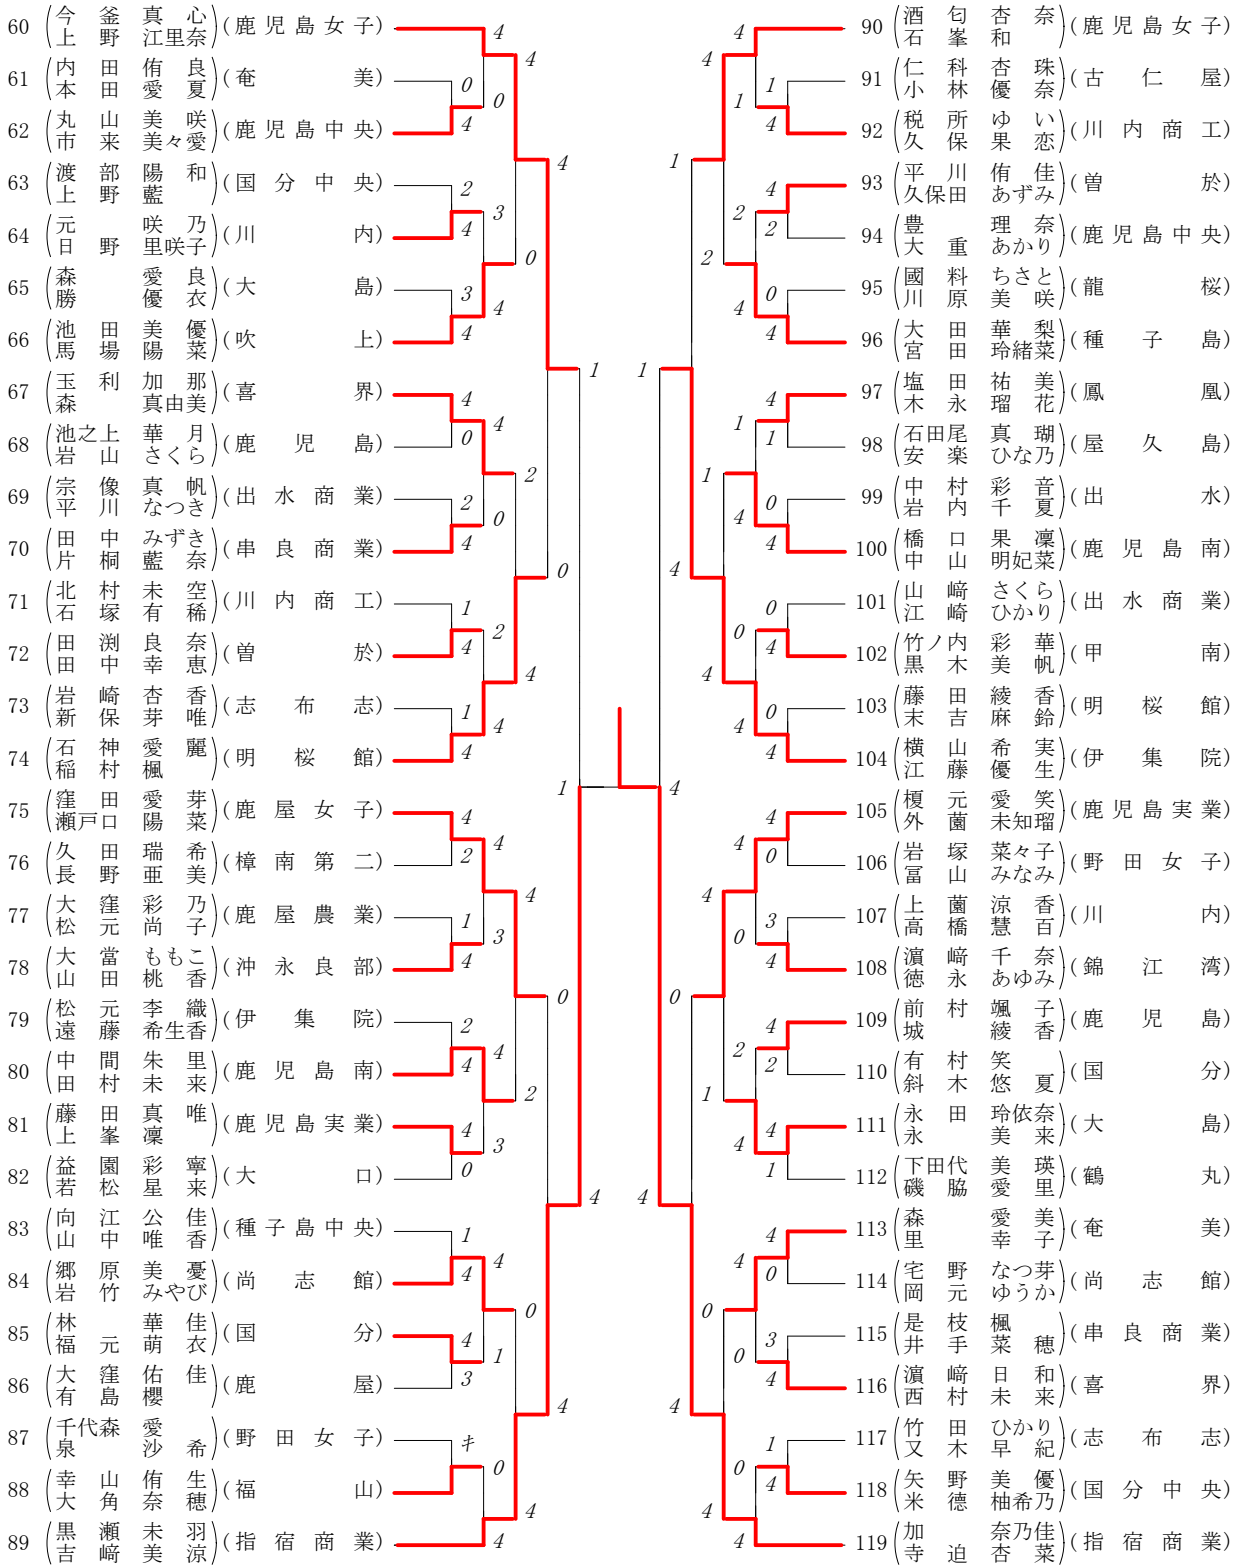

第1ブロック

第2ブロック

第3ブロック

第4ブロック

第5ブロック

第6ブロック

第7ブロック

第8ブロック

# 2016年度 高校総体 :ダブルス ベスト 16 (参加組数:237) :ソフトテニス

高校総体 ダブルス リーグ試合結果表

Aパート	黒瀬吉崎 (指宿商)	大園村 (指宿商)	柿山森 (鹿児島)	西有馬 (鹿児島)	勝敗	得失差	順位
黒瀬吉崎 (指宿商)		1 3-④	3 2-④	6 2-④	0-3		4
大園村 (指宿商)	1 ④-3		5 ④-2	4 ④-1	3-0		1
柿山森 (鹿児島)	3 ④-2	5 2-④		2 ④-2	2-1		2
西有馬 (鹿児島)	6 ④-2	4 1-④	2 2-④		1-2		3

黒瀬末羽・吉崎美涼  
(指宿商業)

3 - ④  
4 - ⑥  
1 - ④  
④ - 1  
④ - 0  
4 - ⑥  
④ - 0  
4 - ⑦

大園優里・中村実玲  
(指宿商業)

柿山美紅・森愛香  
(鹿児島女子)

④ - 2  
⑥ - 4  
⑤ - 3  
④ - 2  
2 - ④  
1 - ④  
④ - 0

西美春・有馬由華  
(鹿児島南)

黒瀬末羽・吉崎美涼  
(指宿商業)

2 - ④  
3 - ⑤  
2 - ④  
0 - ④  
⑤ - 3  
⑤ - 3  
0 - ④

柿山美紅・森愛香  
(鹿児島女子)

大園優里・中村実玲  
(指宿商業)

④ - 1  
1 - ④  
⑥ - 4  
④ - 1  
④ - 2  
④ - 1

西美春・有馬由華  
(鹿児島南)

大園優里・中村実玲  
(指宿商業)

④ - 2  
④ - 2  
④ - 1  
3 - ⑤  
⑤ - 3  
2 - ④  
④ - 2