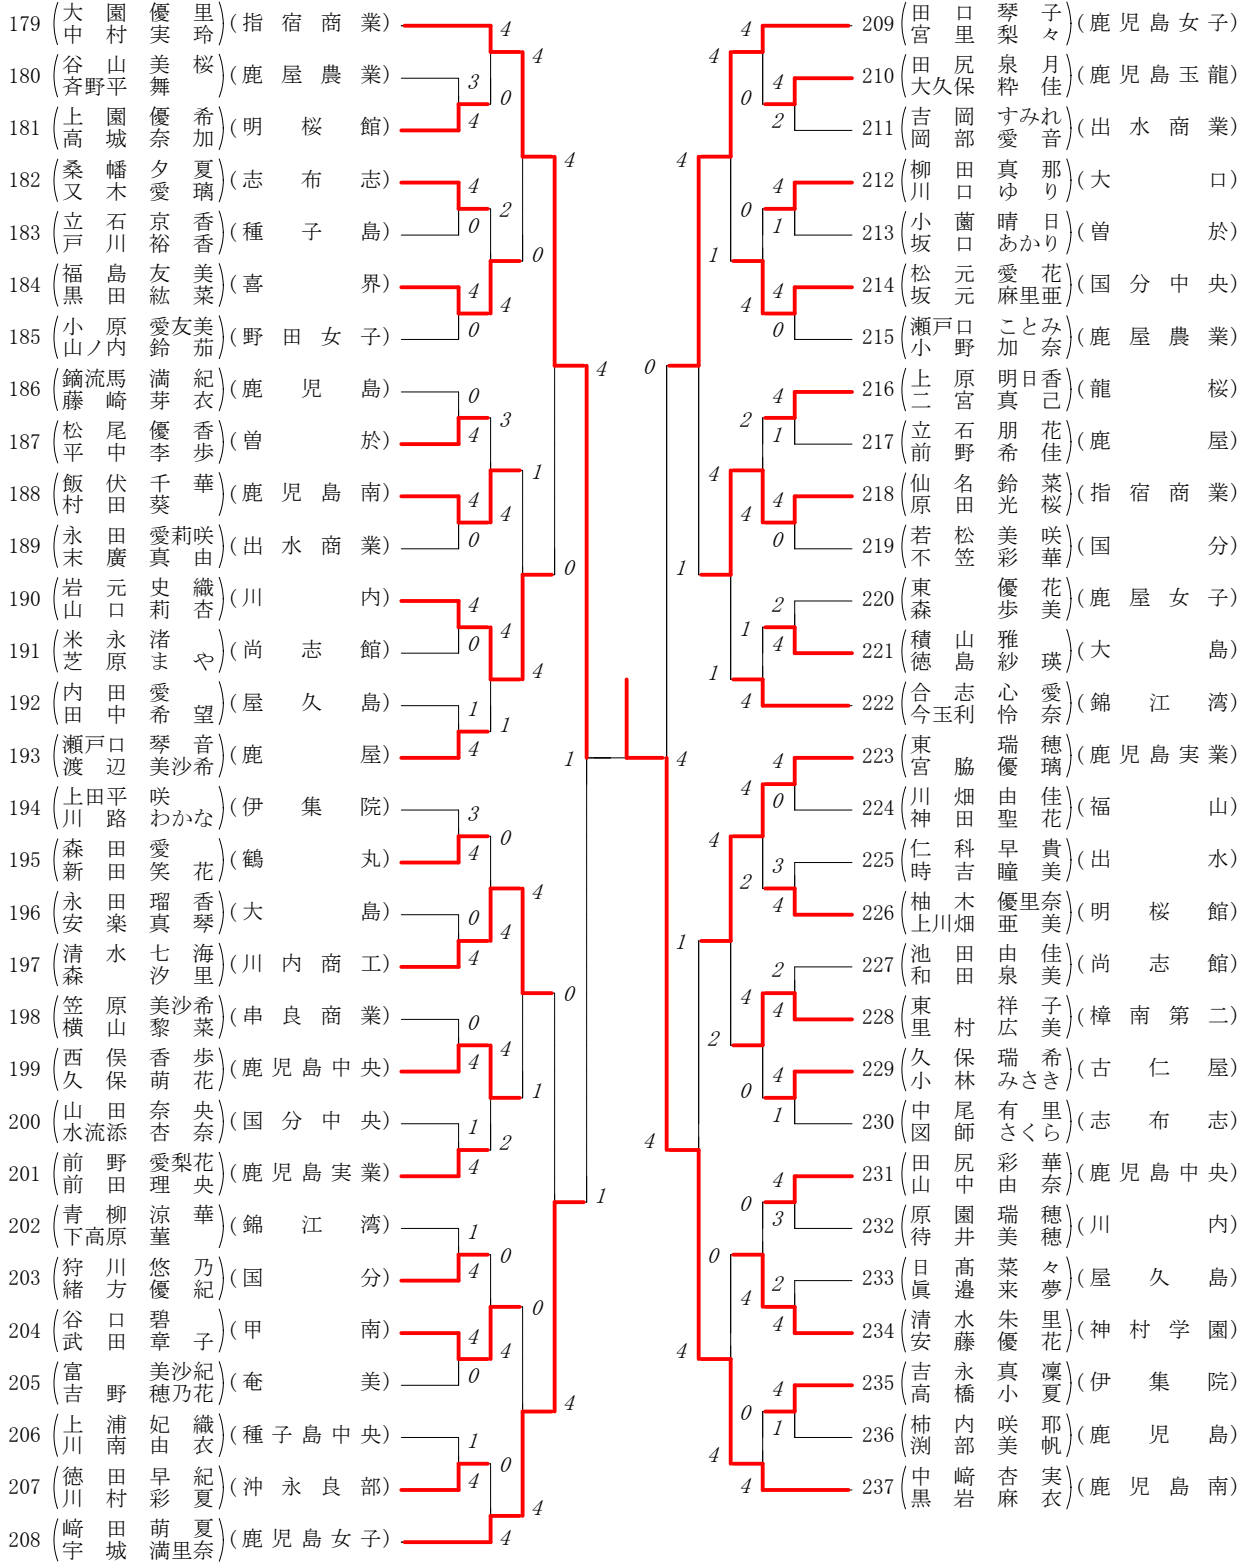

第1ブロック

第2ブロック

第3ブロック

第4ブロック

第5ブロック

第6ブロック

第7ブロック

第8ブロック

# 2016年度 高校総体 :ダブルス ベスト 16 (参加組数:237) :ソフトテニス

高校総体 ダブルス リーグ試合結果表

Aパート	黒瀬吉崎 (指宿商)	大園村 (指宿商)	柿山森 (鹿児島)	西有馬 (鹿児島)	勝敗	得失差	順位
黒瀬吉崎 (指宿商)		1 3-④	3 2-④	6 2-④	0-3		4
大園村 (指宿商)	1 ④-3		5 ④-2	4 ④-1	3-0		1
柿山森 (鹿児島)	3 ④-2	5 2-④		2 ④-2	2-1		2
西有馬 (鹿児島)	6 ④-2	4 1-④	2 2-④		1-2		3

黒瀬末羽・吉崎美涼  
(指宿商業)

3 - ④  
4 - ⑥  
1 - ④  
④ - 1  
④ - 0  
4 - ⑥  
④ - 0  
4 - ⑦

大園優里・中村実玲  
(指宿商業)

柿山美紅・森愛香  
(鹿児島女子)

④ - 2  
⑥ - 4  
⑤ - 3  
④ - 2  
2 - ④  
1 - ④  
④ - 0

西美春・有馬由華  
(鹿児島南)

黒瀬末羽・吉崎美涼  
(指宿商業)

2 - ④  
3 - ⑤  
2 - ④  
0 - ④  
⑤ - 3  
⑤ - 3  
0 - ④

柿山美紅・森愛香  
(鹿児島女子)

大園優里・中村実玲  
(指宿商業)

④ - 1  
1 - ④  
⑥ - 4  
④ - 1  
④ - 2  
④ - 1

西美春・有馬由華  
(鹿児島南)

大園優里・中村実玲  
(指宿商業)

④ - 2  
④ - 2  
④ - 1  
3 - ⑤  
⑤ - 3  
2 - ④  
④ - 2