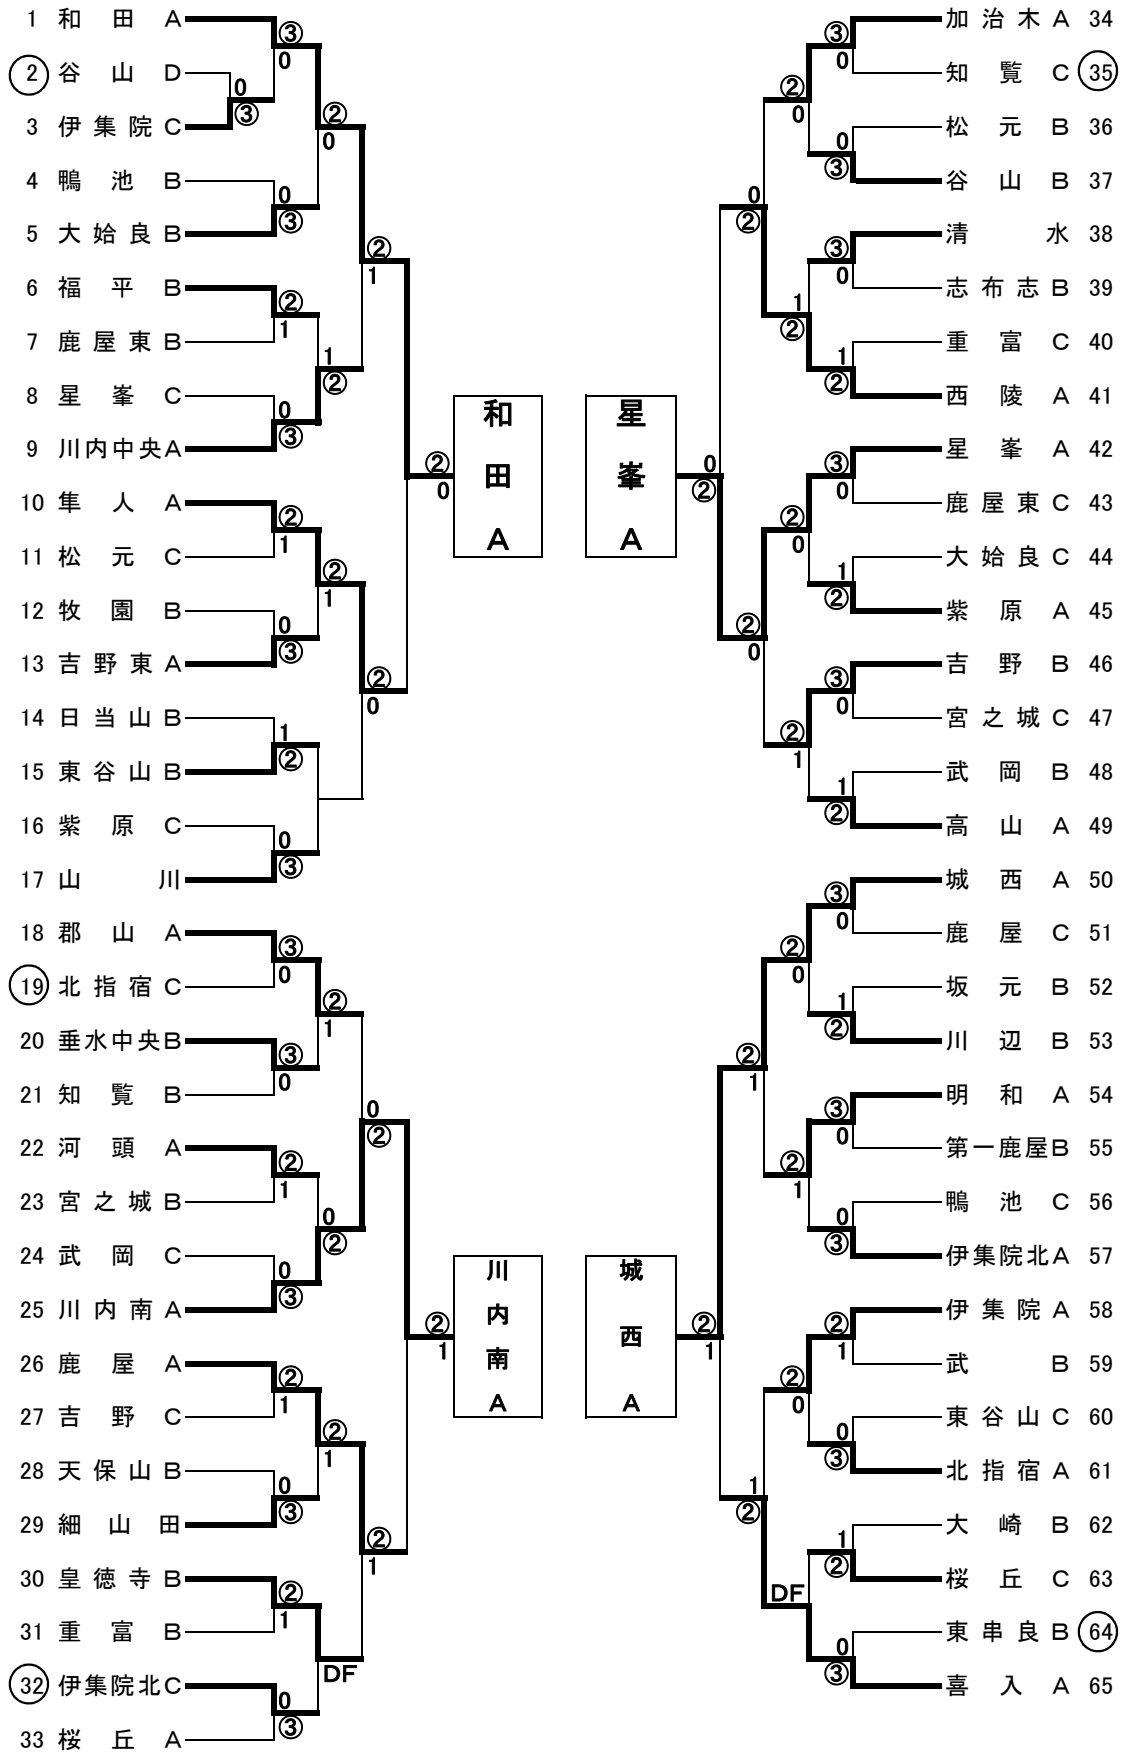

【第16回岩元旗きららドーム鹿児島県中学校ソフトテニス大会男子No.1】 H28, 5, 28・29

【第16回岩元旗きららドーム鹿児島県中学校ソフトテニス大会男子No.2】 H28, 5, 28・29

準々決勝

和田 A 1 ————— ②川内南 A

星峯 A ② ————— 1城西 A

川辺 A 0 ————— ②垂水中央 A

第一鹿屋 A ② ————— 0坂元 A

準決勝

川内南 A ② ————— 0星峯 A

垂水中央 A ② ————— 0第一鹿屋 A

決勝

川内南 A 0 ————— ②垂水中央 A

春山・川	0	—————	③	濱田・菅井
山口・三笠	1	—————	③	白井・海陸
村尾・川路	2	—————	2	宮嶋・山下

優勝	垂水中央中学校	6年ぶり2回目	肝属地区
----	---------	---------	------

・2日間とも雨天のため、ドームと体育館で実施。
1日目試合終了19:40
2日目初戦から2点先取で実施。
2日目試合終了18:00