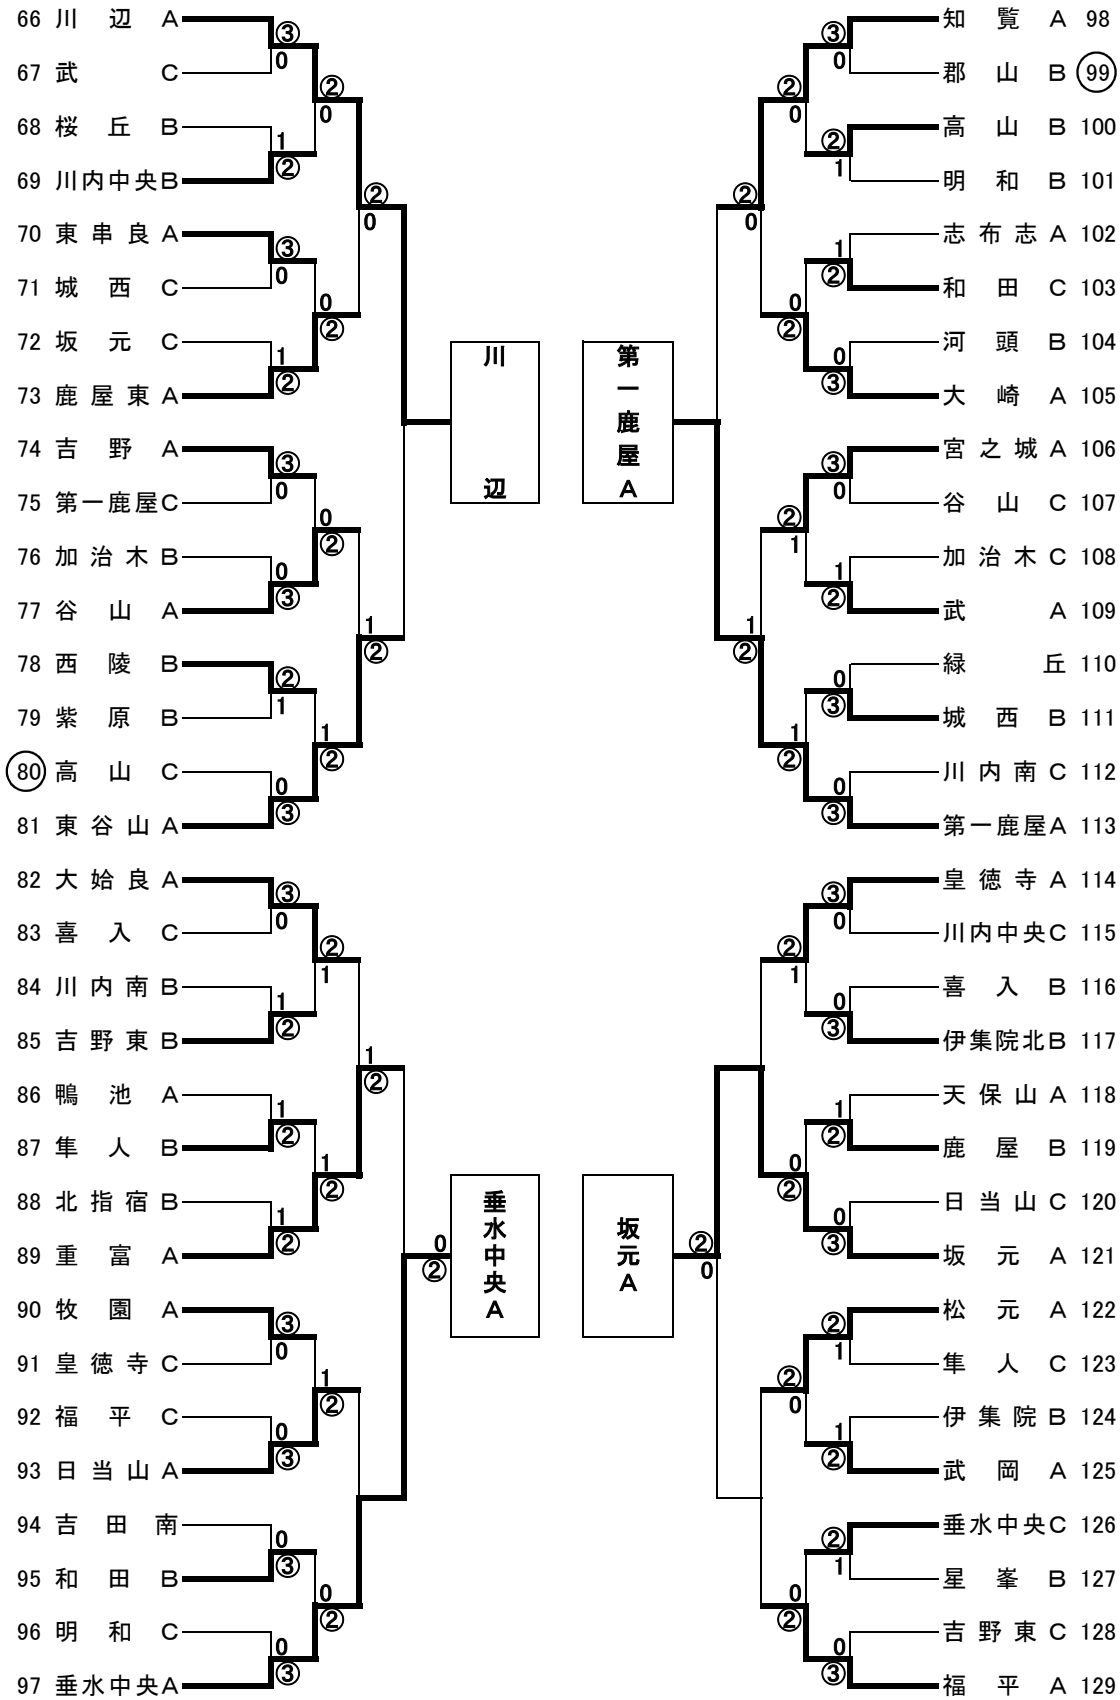

【第16回岩元旗きららドーム鹿児島県中学校ソフトテニス大会男子No.1】 H28, 5, 28・29

【第16回岩元旗きららドーム鹿児島県中学校ソフトテニス大会男子No.2】 H28, 5, 28・29

準々決勝

和田 A 1 ————— ②川内南 A

星峯 A ② ————— 1城西 A

川辺 A 0 ————— ②垂水中央 A

第一鹿屋 A ② ————— 0坂元 A

準決勝

川内南 A ② ————— 0星峯 A

垂水中央 A ② ————— 0第一鹿屋 A

決勝

川内南 A 0 ————— ②垂水中央 A

春山・川	0	—————	③	濱田・菅井
山口・三笠	1	—————	③	白井・海陸
村尾・川路	2	—————	2	宮嶋・山下

優勝	垂水中央中学校	6年ぶり2回目	肝属地区
----	---------	---------	------

・2日間とも雨天のため、ドームと体育館で実施。
1日目試合終了19:40
2日目初戦から2点先取で実施。
2日目試合終了18:00