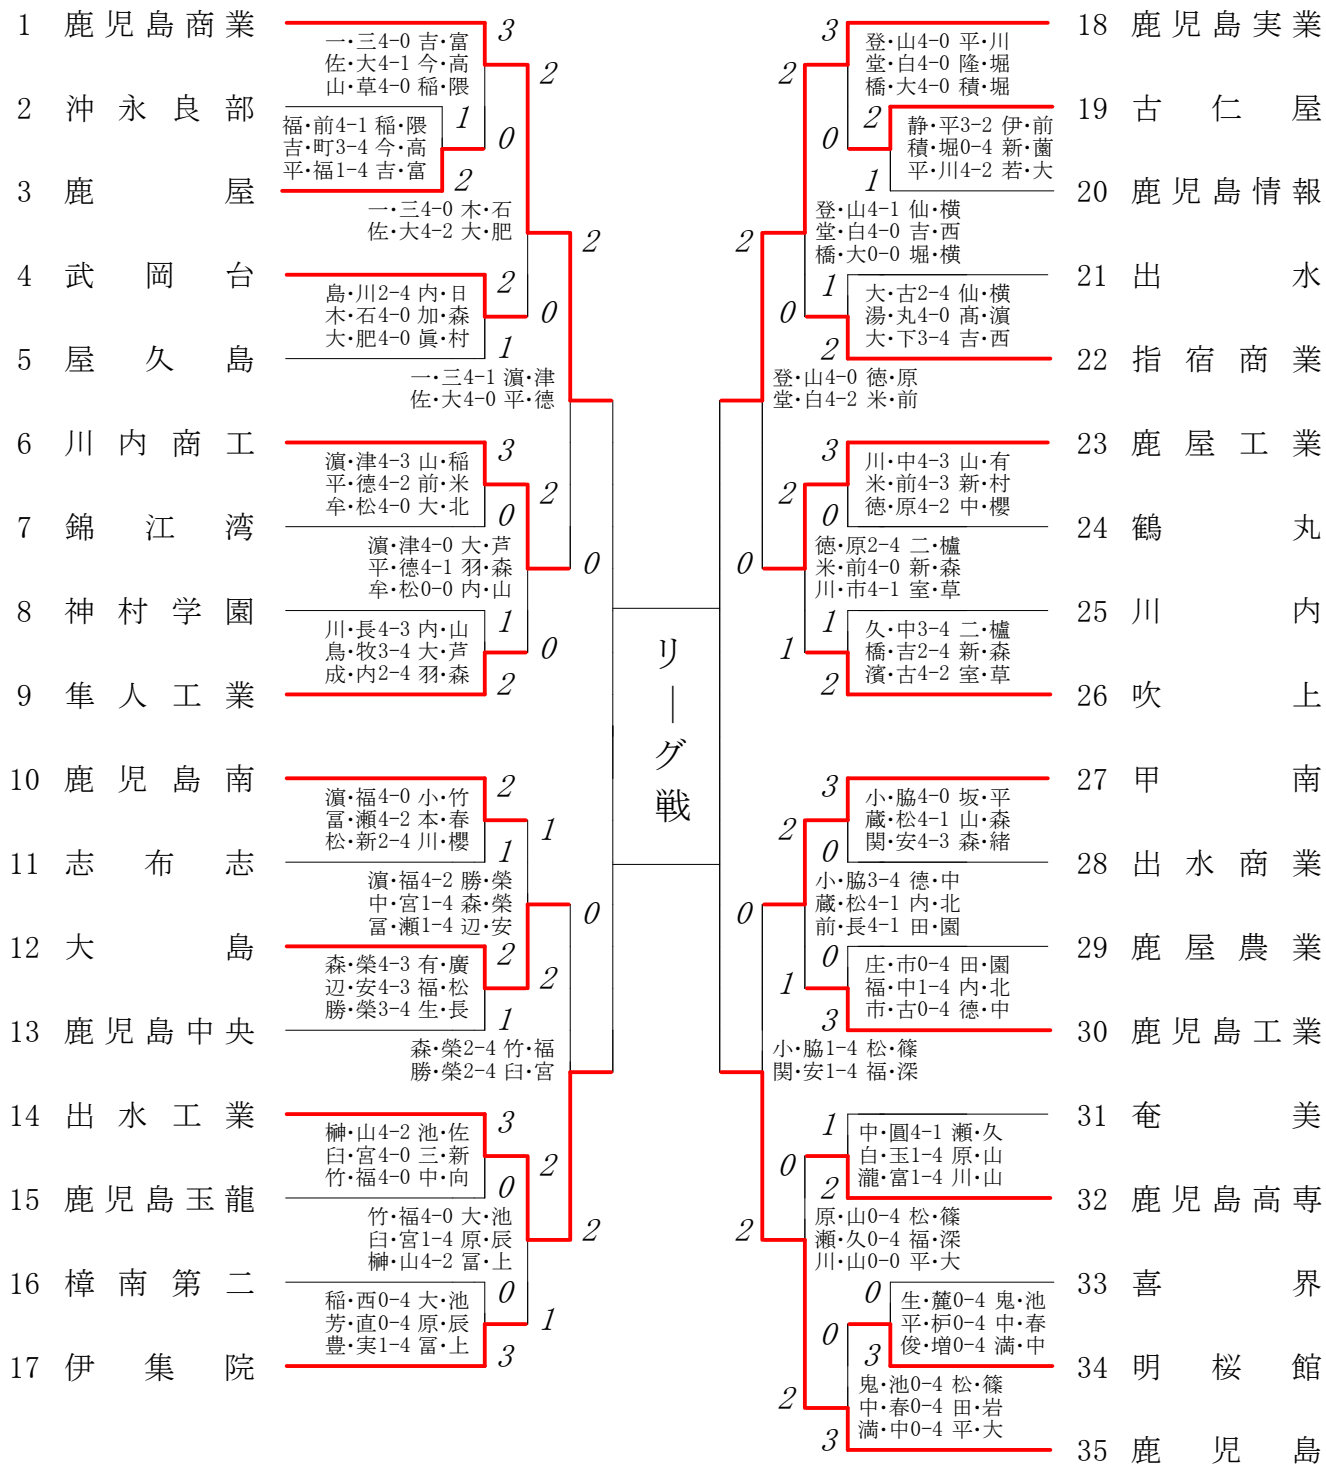

2016年度 高校総体 男子学校対抗の部 :ソフトテニス(鹿児島)

男子 Aパート ~ Aパート

Aパート	鹿児島商業	出水工業	鹿児島実業	鹿児島	勝 敗	得失差	順 位
1	鹿児島商業	1 ③ - 0	3 ③ - 0	5 ② - 1	3-0		1
2	出水工業	1 0 - ③	6 0 - ③	4 0 - ③	0-3		4
3	鹿児島実業	3 0 - ③	6 ③ - 0	2 0 - ③	1-2		3
4	鹿児島	5 1 - ②	4 ③ - 0	2 ③ - 0	2-1		2

得失差表示はチーム対抗の勝敗です。それで決まらない場合はゲームで順位を決めています。

鹿児島商業 ③ - 0 出水工業

佐々木友輔・大野響生 ④ - 2 榊原駿弥・山下響
一ツ木開輝・三反田拓斗 ④ - 0 臼山翔太・宮崎聖
山野竜暉・草地流偉 ④ - 0 竹内嘉福山慶太

鹿児島実業 0 - ③ 鹿児島

窪田航・山角晃平 1 - ④ 松山雄磨・篠原史諭
橋口優・大隣武蔵 3 - ④ 福元俊也・深見翔
登古薫・白窪大空 1 - ④ 平國弘兼・大庭秀斗