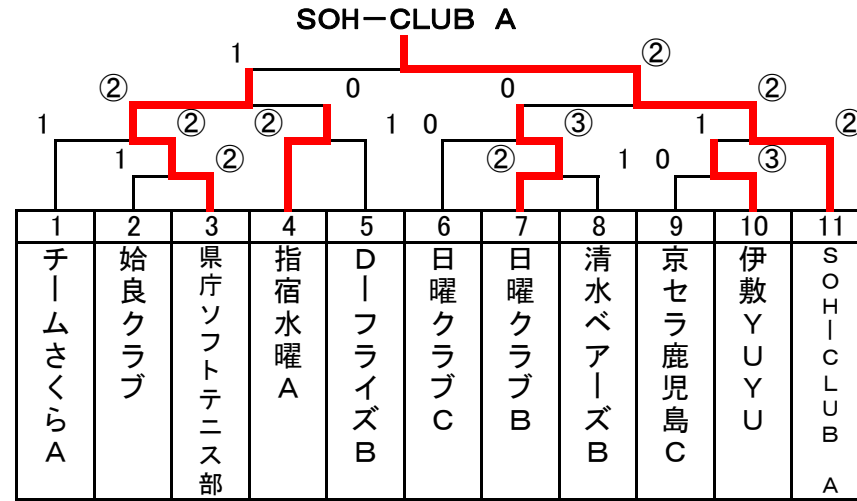

		102	103	104	勝	負	順
102	ミント	△	③	1	1	1	2
103	虹ソフトテニス B	0	△	0	0	2	3
104	どんぐりクラブ B	②	③	△	2	0	1

		105	106	107	勝	負	順
105	健球クラブ A	△	③	③	2	0	1
106	HGM-48 B	0	△	1	0	2	3
107	JAかごしま中央	0	②	△	1	1	2

108 健球クラブ B 0-③ 109 伊敷クラブ D

0	得失セット数による	+2	1
③		±0	②

110 SUZUKIクラブ 0-③ 111 いぶすき知林

112 虹ソフトテニス A 1-② 113 フレンズ

0	得失セット数による	±0	1
③		-2	②

114 ちびくろSAMBO ③-0 115 チームさくら B

A級 決勝トーナメント(抽選)

C級 決勝トーナメント(抽選)

B級 決勝トーナメント(抽選)