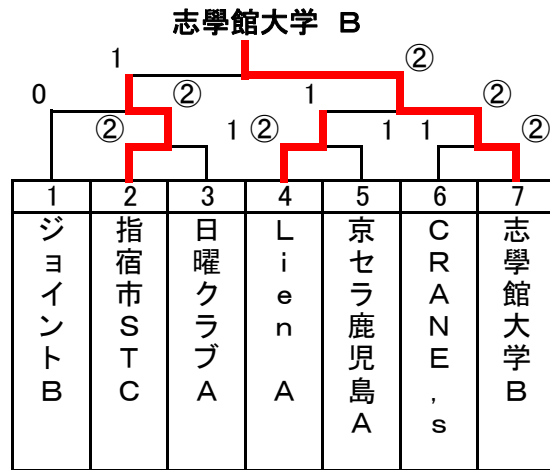

		102	103	104	勝	負	順
102	ミント	△	③	1	1	1	2
103	虹ソフトテニス B	0	△	0	0	2	3
104	どんぐりクラブ B	②	③	△	2	0	1

		105	106	107	勝	負	順
105	健球クラブ A	△	③	③	2	0	1
106	HGM-48 B	0	△	1	0	2	3
107	JAかごしま中央	0	②	△	1	1	2

108 健球クラブ B 0-③ 109 伊敷クラブ D

0	得失セット数による	+2	1
③		±0	②

110 SUZUKIクラブ 0-③ 111 いぶすき知林

112 虹ソフトテニス A 1-② 113 フレンズ

0	得失セット数による	±0	1
③		-2	②

114 ちびくろSAMBO ③-0 115 チームさくら B

A級 決勝トーナメント(抽選)

C級 決勝トーナメント(抽選)

B級 決勝トーナメント(抽選)