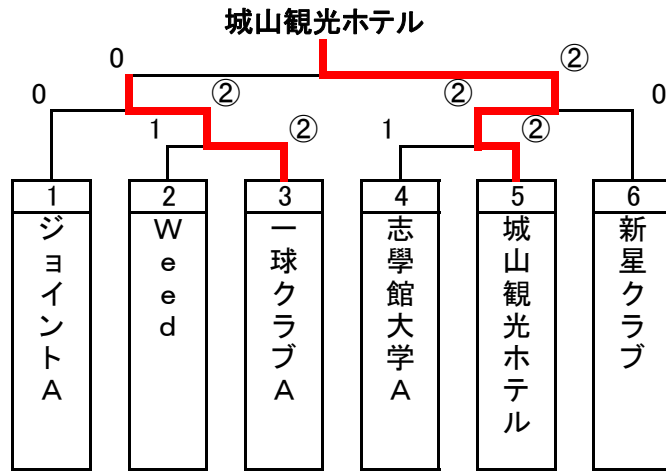

		102	103	104	勝	負	順
102	ミント	△	③	1	1	1	2
103	虹ソフトテニス B	0	△	0	0	2	3
104	どんぐりクラブ B	②	③	△	2	0	1

		105	106	107	勝	負	順
105	健球クラブ A	△	③	③	2	0	1
106	HGM-48 B	0	△	1	0	2	3
107	JAかごしま中央	0	②	△	1	1	2

108 健球クラブ B 0-③ 109 伊敷クラブ D

0	得失セット数による	+2	1
③		±0	②

110 SUZUKIクラブ 0-③ 111 いぶすき知林

112 虹ソフトテニス A 1-② 113 フレンズ

0	得失セット数による	±0	1
③		-2	②

114 ちびくろSAMBO ③-0 115 チームさくら B

A級 決勝トーナメント(抽選)

C級 決勝トーナメント(抽選)

B級 決勝トーナメント(抽選)