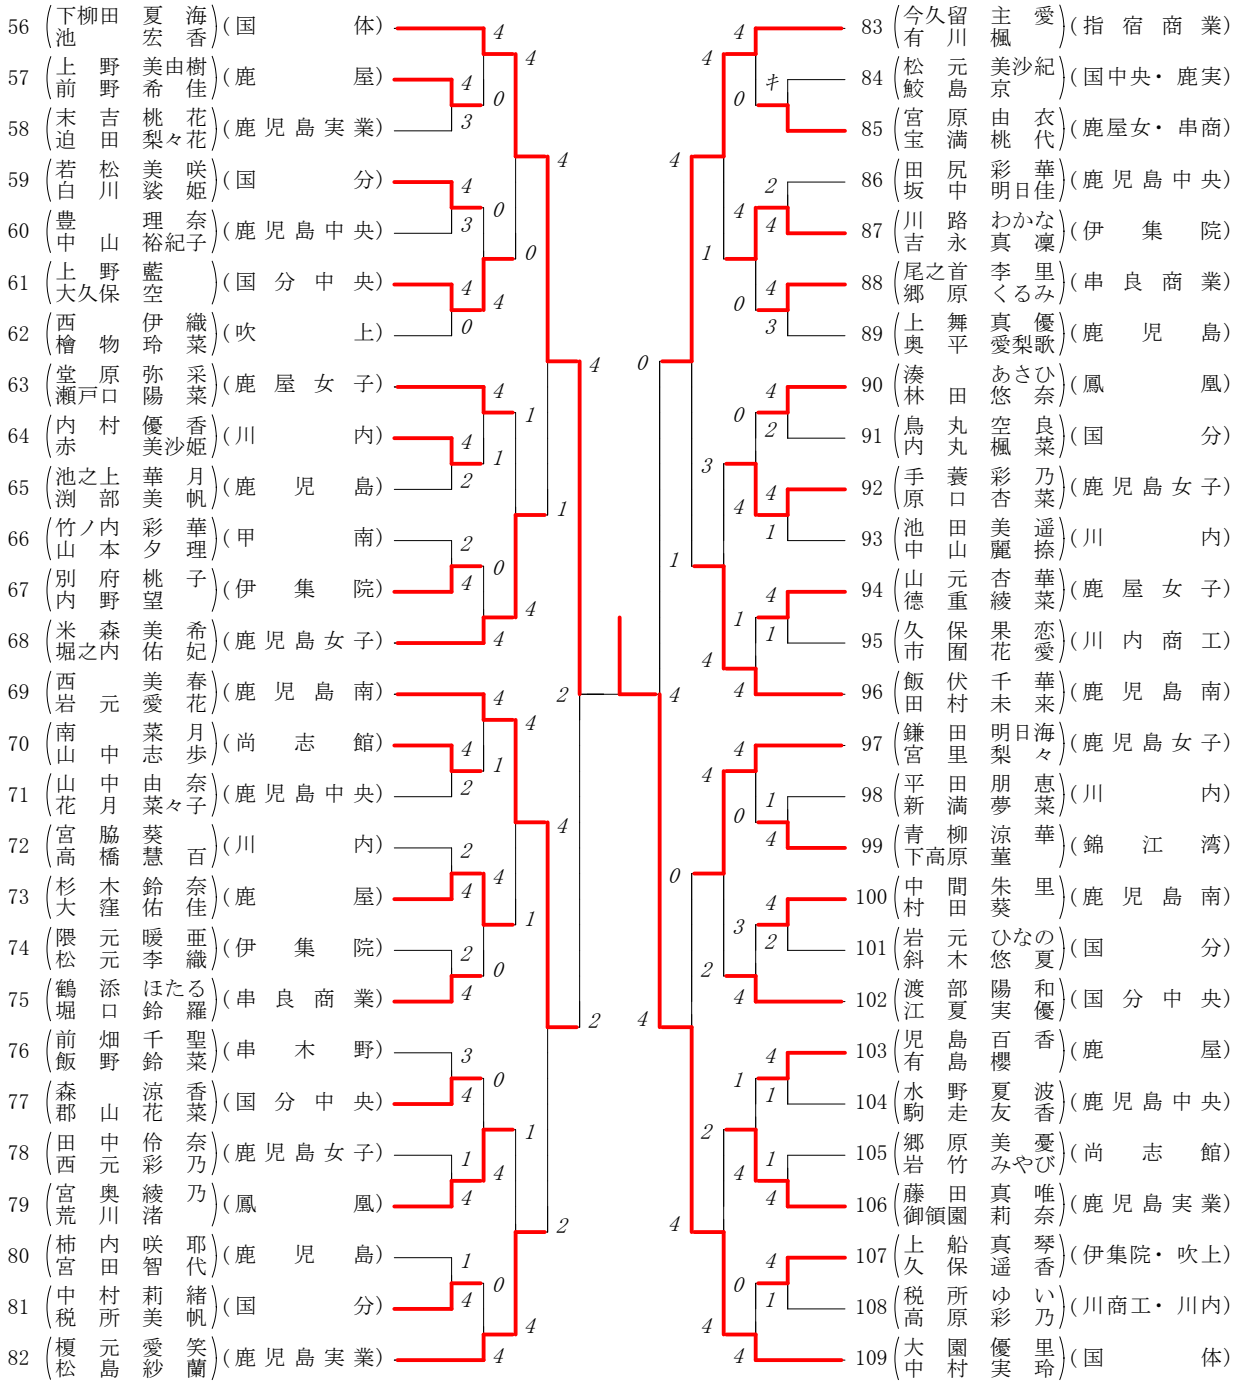

第1ブロック

1	(加寺 迫 奈乃佳)	(国 体)	4
2	(大戸 邊塚 冴佳)	(鹿屋女子)	4
3	(瀬松 戸山 理央奈)	(鳳 凰)	1
4	(原待 園井 瑞穂)	(川 内)	2
5	(池岡 田元 由佳)	(尚 志 館)	4
6	(永岸 野上 可奈恵)	(国 分)	1
7	(谷黒 山口 碧帆)	(甲 南)	4
8	(田上 田平 咲樹)	(伊 集 院)	4
9	(上田 田平 凜菜)	(川内商工)	4
10	(上外 峯菌 凜未知)	(鹿児島実業)	1
11	(柳下 野園 李美花)	(吹 上)	4
12	(岩玉 山井 さくら)	(鹿 児 島)	2
13	(片之 坂口 藍優)	(鹿児島女子)	4
14	(松宮 尾脇 百優)	(鹿児島実業)	4
15	(狩松 川元 悠乃)	(国 分)	3
16	(丸角 山 優明日)	(鹿 屋)	4
17	(森有 村 遥紗)	(鹿児島女子)	4
18	(松森 園 友希美)	(鹿屋女子)	2
19	(中小 山城 美朱理)	(川 内)	1
20	(西久 侯保 香萌)	(鹿児島中央)	4
21	(濱合 崎志 千愛)	(錦 江 湾)	1
22	(古田 江中 千佑)	(国 分 中 央)	4
23	(高下 橋夷 小野々)	(伊 集 院)	1
24	(砂中 森山 千明)	(鹿児島南)	4
25	(田脇 中田 みづき)	(串 良 商 業)	4
26	(尾木 寄下 花未)	(川 内)	1
27	(仙有 名園 鈴綾)	(指 宿 商 業)	4

第2ブロック

28	(中久 崎留 杏梓)	(鹿 児 島 南)	4
29	(立鮫 石島 恋々)	(指 宿 商 ・ 鳳 凰)	2
30	(立福 山山 ちなつ)	(伊 集 院)	4
31	(不三 笠原 彩華)	(国 分)	1
32	(山西 本脇 真梨子)	(鹿 児 島 女 子)	4
33	(別内 府村 梨莉)	(鹿 児 島)	3
34	(大内 野門 陽美)	(尚 志 館)	4
35	(元横 山 咲那)	(川 内)	1
36	(岩定 元光 文晴)	(甲 南)	4
37	(片井 桐手 藍菜)	(串 良 商 業)	4
38	(入市 来来 愛美)	(鹿 児 島 中 央)	3
39	(宮前 原田 美理)	(鹿 児 島 実 業)	4
40	(恒徳 吉留 夏弥)	(国 分 中 央)	2
41	(浅遠 井矢 璃音)	(鹿 屋 女 子)	4
42	(前亀 野田 愛真)	(鹿 児 島 実 業)	4
43	(久芝 徳原 真希)	(尚 志 館)	3
44	(武関 明優)	(鳳 凰)	4
45	(橋上 口熊 果凛)	(鹿 児 島 南)	4
46	(立野 石元 朋幸)	(鹿 屋)	3
47	(吉丸 浦田 真結)	(錦 江 湾)	4
48	(清木 水幡 七涼)	(川 内 商 工)	4
49	(福林 元 萌華)	(国 分)	0
50	(遠東 藤福 希美)	(伊 集 院)	2
51	(平荒 川田 彩桃)	(川 内)	4
52	(原新 田山 光楓)	(指 宿 商 業)	4
53	(丸清 山田 美柚)	(鹿 児 島 中 央)	4
54	(川流 上添 美紗)	(国 分 中 央)	4
55	(柿上 山野 美江)	(鹿 児 島 女 子)	4

第3ブロック

第4ブロック

2016年度 県知事杯 :ダブルス ベスト 16 (参加組数:109) :ソフトテニス

- 1 加 奈乃佳(2) (国体)
寺 迫 杏 菜(2)
- 8 田 邊 咲 樹(2) (伊集院)
上 田 平 咲 (2)
- 17 森 遥 可(1) (鹿児島女子)
有 村 紗 瑛(2)
- 27 仙 名 鈴 菜(1) (指宿商業)
有 園 綾 乃(1)
- 28 中 崎 杏 実(2) (鹿児島南)
久 留 梓 (2)
- 41 浅 井 璃 音(1) (鹿屋女子)
遠 矢 彩 乃(2)
- 42 前 野 愛 梨花(2) (鹿児島実業)
亀 田 真 朋(1)
- 55 柿 山 美 紅(1) (鹿児島女子)
上 野 江 里 奈(2)