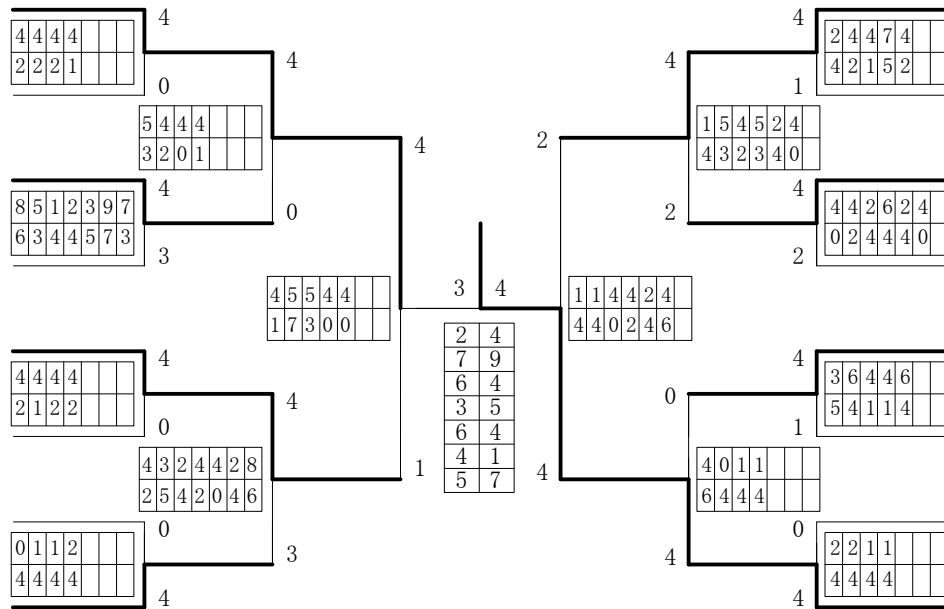

第1ブロック

1	(加寺 迫 奈乃佳)	(国 体)	4
2	(大戸 邊塚 冴佳)	(鹿屋女子)	4
3	(瀬松 戸山 理央奈)	(鳳 凰)	1
4	(原待 園井 瑞穂)	(川 内)	2
5	(池岡 田元 由佳)	(尚 志 館)	4
6	(永岸 野上 可奈恵)	(国 分)	1
7	(谷黒 山口 碧帆)	(甲 南)	4
8	(田上 田平 咲樹)	(伊 集 院)	4
9	(上田 田平 凜菜)	(川内商工)	4
10	(上外 峯菌 凜未知)	(鹿児島実業)	1
11	(柳下 野園 李美花)	(吹 上)	4
12	(岩玉 山井 さくら)	(鹿 児 島)	2
13	(片之 坂口 藍優)	(鹿児島女子)	4
14	(松宮 尾脇 百優)	(鹿児島実業)	4
15	(狩松 川元 悠乃)	(国 分)	3
16	(丸角 山 優明日)	(鹿 屋)	4
17	(森有 村 遥紗)	(鹿児島女子)	4
18	(松森 園 友希美)	(鹿屋女子)	2
19	(中小 山城 美朱理)	(川 内)	1
20	(西久 侯保 香萌)	(鹿児島中央)	4
21	(濱合 崎志 千愛)	(錦 江 湾)	1
22	(古田 江中 千佑)	(国 分 中 央)	4
23	(高下 橋夷 小野々)	(伊 集 院)	1
24	(砂中 森山 千明)	(鹿児島南)	4
25	(田脇 中田 みづき)	(串 良 商 業)	4
26	(尾木 寄下 花未)	(川 内)	1
27	(仙有 名園 鈴綾)	(指 宿 商 業)	4

第2ブロック

28	(中久 崎留 杏梓)	(鹿 児 島 南)	4
29	(立鮫 石島 恋々)	(指 宿 商 ・ 鳳 凰)	2
30	(立福 山山 ちなつ)	(伊 集 院)	4
31	(不三 笠原 彩華)	(国 分)	1
32	(山西 本脇 真梨子)	(鹿 児 島 女 子)	4
33	(別内 府村 梨莉)	(鹿 児 島)	3
34	(大内 野門 陽美)	(尚 志 館)	4
35	(元横 山 咲那)	(川 内)	1
36	(岩定 元光 文晴)	(甲 南)	4
37	(片井 桐手 藍菜)	(串 良 商 業)	4
38	(入市 来来 愛美)	(鹿 児 島 中 央)	3
39	(宮前 原田 美理)	(鹿 児 島 実 業)	4
40	(恒徳 吉留 夏弥)	(国 分 中 央)	2
41	(浅遠 井矢 璃音)	(鹿 屋 女 子)	4
42	(前亀 野田 愛真)	(鹿 児 島 実 業)	4
43	(久芝 徳原 真希)	(尚 志 館)	3
44	(武関 明優)	(鳳 凰)	4
45	(橋上 口熊 果凛)	(鹿 児 島 南)	4
46	(立野 石元 朋幸)	(鹿 屋)	3
47	(吉丸 浦田 真結)	(錦 江 湾)	4
48	(清木 水幡 七涼)	(川 内 商 工)	4
49	(福林 元 萌華)	(国 分)	0
50	(遠東 藤福 希美)	(伊 集 院)	2
51	(平荒 川田 彩桃)	(川 内)	4
52	(原新 田山 光楓)	(指 宿 商 業)	4
53	(丸清 山田 美柚)	(鹿 児 島 中 央)	4
54	(川流 上添 美紗)	(国 分 中 央)	4
55	(柿上 山野 美江)	(鹿 児 島 女 子)	4

第3ブロック

第4ブロック

2016年度 県知事杯 :ダブルス ベスト 16 (参加組数:109) :ソフトテニス

- 1 加 奈乃佳(2) (国体)
寺 迫 杏 菜(2)
- 8 田 邊 咲 樹(2) (伊集院)
上 田 平 咲 (2)
- 17 森 遥 可(1) (鹿児島女子)
有 村 紗 瑛(2)
- 27 仙 名 鈴 菜(1) (指宿商業)
有 園 綾 乃(1)
- 28 中 崎 杏 実(2) (鹿児島南)
久 留 梓 (2)
- 41 浅 井 璃 音(1) (鹿屋女子)
遠 矢 彩 乃(2)
- 42 前 野 愛 梨花(2) (鹿児島実業)
亀 田 真 朋(1)
- 55 柿 山 美 紅(1) (鹿児島女子)
上 野 江 里 奈(2)