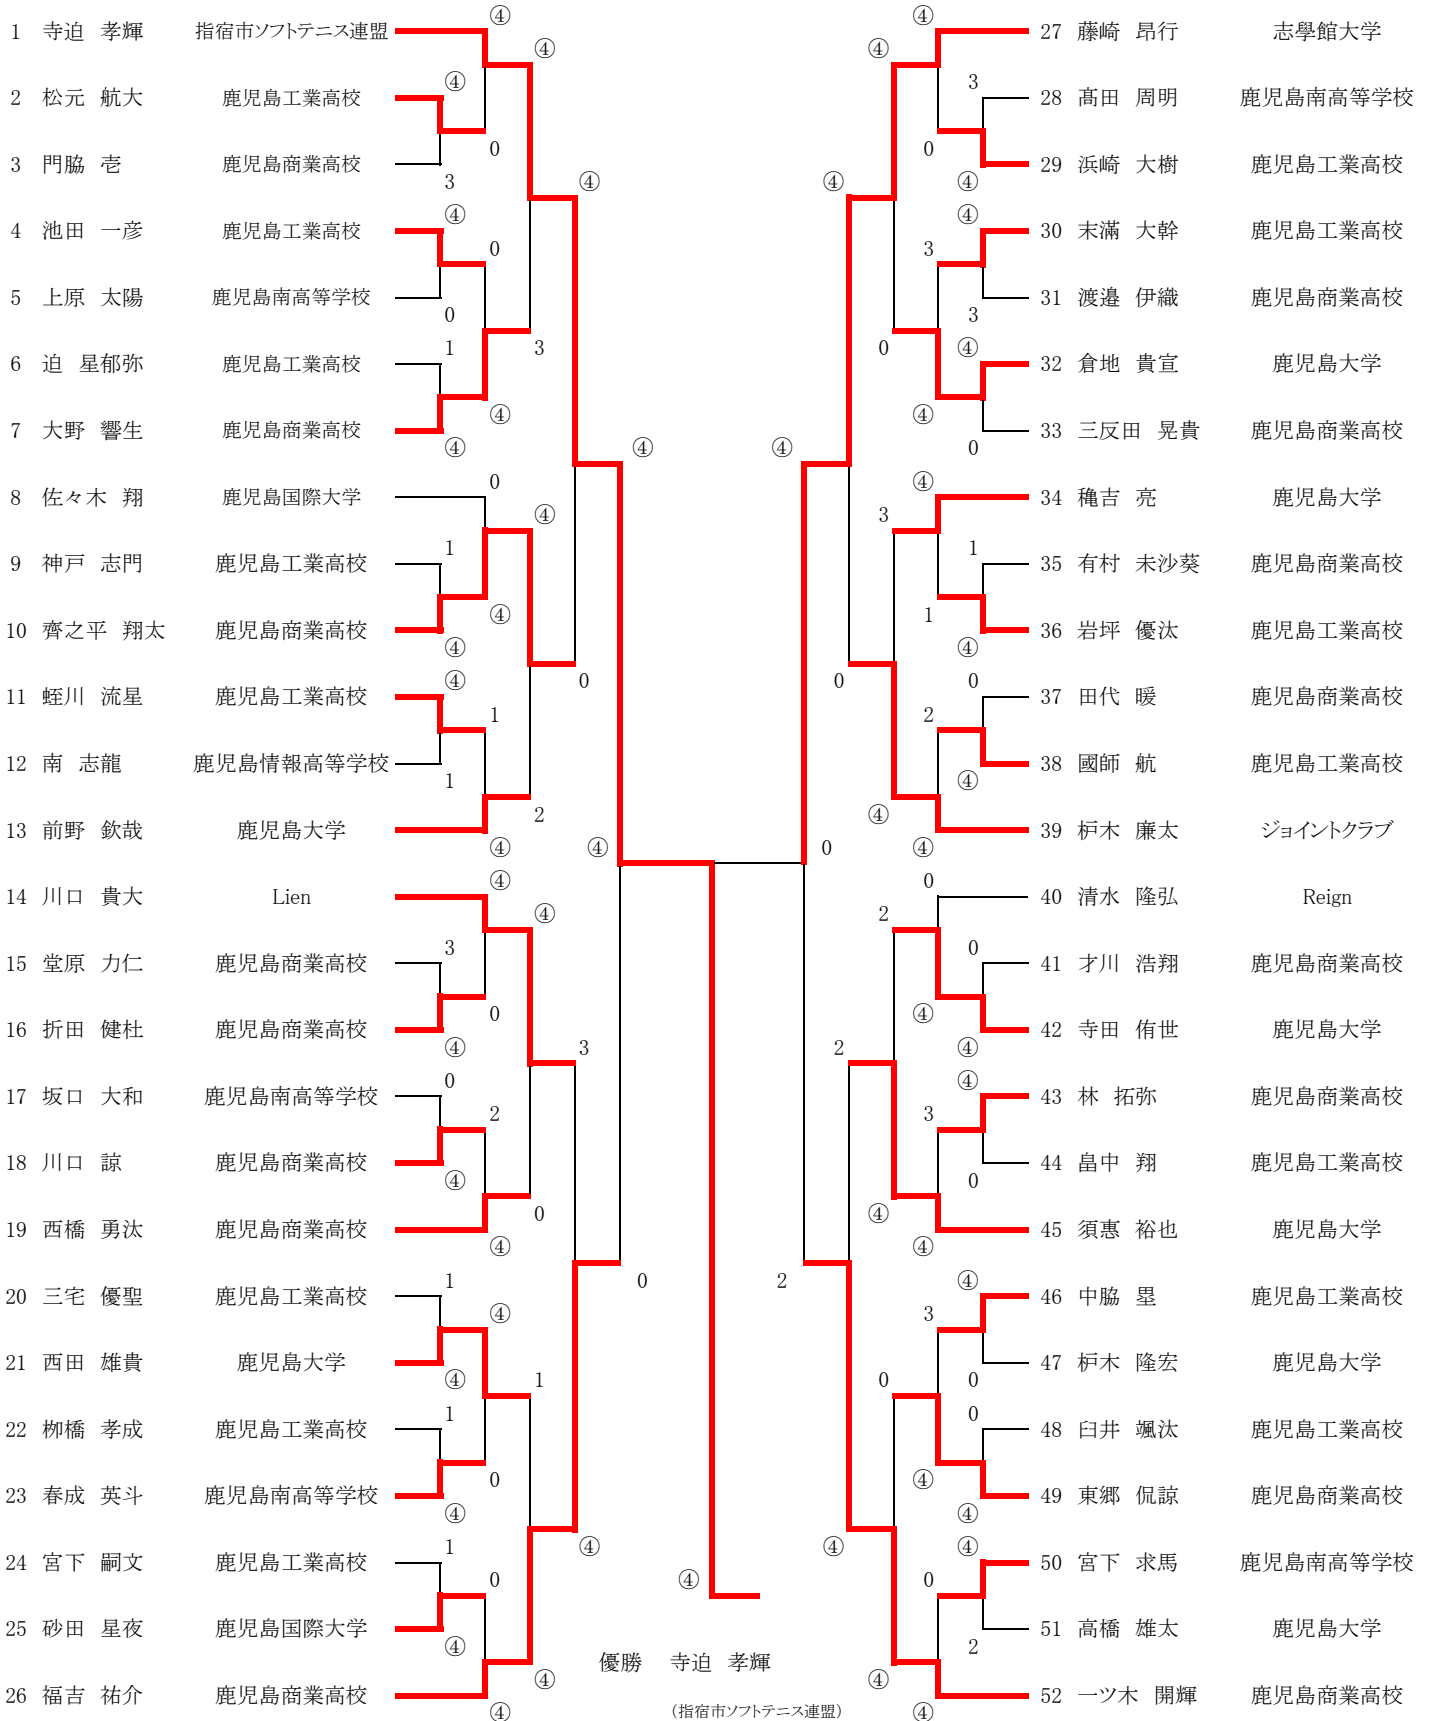

第3回 鹿児島県シングルス選手権大会

平成28年11月24日(日) 鹿児島市東開庭球場

一般女子

	Aパート	所属	201	202	203	勝	負	順
201	山田 優菜	城山観光ホテル		④	④	2	0	1
202	前畑 千聖	串木野高等学校	0		1	0	2	3
203	有川 楓	指宿商業高等学校	1	④		1	1	2

	Bパート	所属	204	205	206	勝	負	順
204	元村 華楠	城山観光ホテル		④	④	2	0	1
205	荒谷 遥香	鹿児島大学	0		0	0	2	3
206	寺迫 杏菜	指宿商業高等学校	2	④		1	1	2

	Cパート	所属	207	208	209	勝	負	順
207	米満 里奈	城山観光ホテル		④	2	1	1	2
208	仙名 鈴菜	指宿商業高等学校	1		2	0	2	3
209	加 奈乃佳	指宿商業高等学校	④	④		2	0	1

	Dパート	所属	210	211	212	勝	負	順
210	川原 梨紗子	城山観光ホテル		④	④	2	0	1
211	原田 光桜	指宿商業高等学校	0		0	0	2	3
212	有蘭 綾乃	指宿商業高等学校	3	④		1	1	2

	Eパート	所属	213	214	215	勝	負	順
213	小路 彩佳	城山観光ホテル		④	3	1	1	2
214	新山 楓華	指宿商業高等学校	0		0	0	2	3
215	今久留主 愛	指宿商業高等学校	④	④		2	0	1

	Fパート	所属	216	217	218	勝	負	順
216	熊井 瞳	城山観光ホテル		④	3	1	1	2
217	迫田 菜摘	鹿児島大学	0		0	0	2	3
218	下柳田 夏海	指宿商業高等学校	④	④		2	0	1

	Gパート	所属	219	220	221	勝	負	順
219	天満 久留実	城山観光ホテル		④	0	1	1	2
220	花川 美咲	鹿児島大学	1		0	0	2	3
221	大園 優里	指宿商業高等学校	④	④		2	0	1

	Hパート	所属	222	223	224	勝	負	順
222	齊藤 ひなの	城山観光ホテル		④	④	2	0	1
223	立石 恋々	指宿商業高等学校	0		0	0	2	3
224	中村 実玲	指宿商業高等学校	0	④		1	1	2