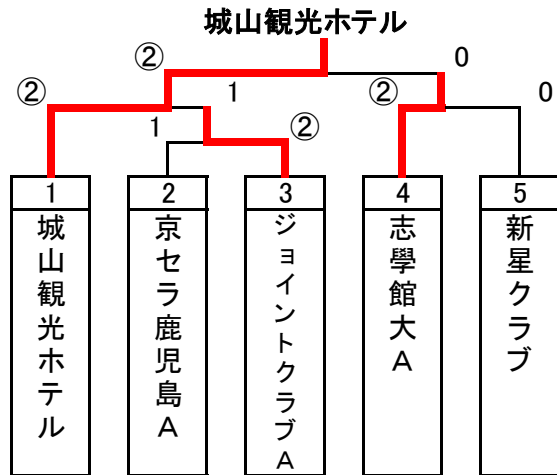

A級 決勝リーグ(抽選)