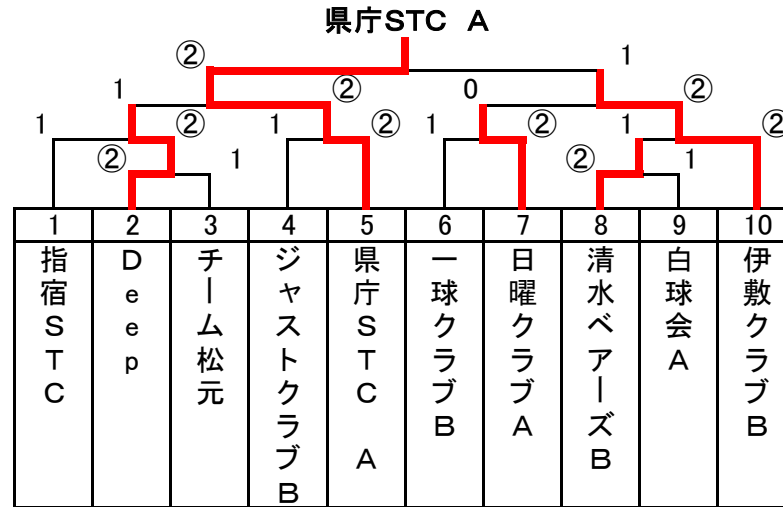

C級 決勝トーナメント(抽選)