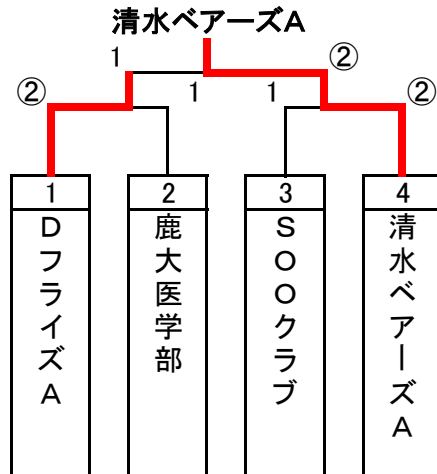

		81	82	83	勝	負	順
81	きらくクラブ	△	③	③	2	0	1
82	宇宿クラブ B	0	△	0	0	2	3
83	明和ファミリー	0	③	△	1	1	2

A級 決勝リーグ(抽選)

C級 決勝トーナメント(抽選)

B級 決勝トーナメント(抽選)

D級 決勝トーナメント(抽選)