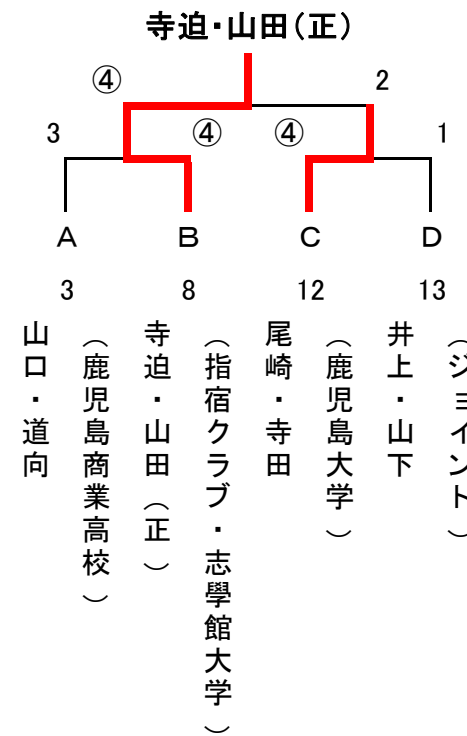

(一般男子)

	Aパート	所属	1	2	3	4	勝	負	順
1	横原・山中	志學館大学	△	④	2	④	2	1	2
2	竹内・池田	京セラ鹿児島	0	△	1	④	1	2	3
3	山口・道向	鹿児島商業高校	④	④	△	④	3	0	1
4	栢木・田中	鹿児島大学	1	1	0	△	0	3	4

	Bパート	所属	5	6	7	8	勝	負	順
5	前野・西田	鹿児島大学	△	④	④	2	2	1	2
6	内野・三反田	鹿児島商業高校	2	△	④	2	1	2	3
7	原口・岩切	志學館大学	0	3	△	1	0	3	4
8	寺迫・山田(正)	指宿クラブ・志學館大学	④	④	④	△	3	0	1

	Cパート	所属	9	10	11	12	勝	負	順
9	一ツ木・中野	鹿児島大学・県庁クラブ	△	1	④	1	1	2	4
10	藤崎・栢木	志學館大学・ジョイント	④	△	2	1	1	2	3
11	栢・東郷	鹿児島商業高校	3	④	△	0	1	2	2
12	尾崎・寺田	鹿児島大学	④	④	④	△	3	0	1

-2
+1
+1
対戦により

	Dパート	所属	13	14	15	16	勝	負	順
13	井上・山下	ジョイント	△	④	④	④	3	0	1
14	大藺・四元	鹿児島実業高校	2	△	3	2	0	3	4
15	穂吉・山田(裕)	鹿児島大学・志學館大学	1	④	△	④	2	1	2
16	福嶋・前迫	鹿児島大学	0	④	1	△	1	2	3

九州インドア 出場選手

一般男子

寺迫・山田(正) (指宿クラブ・志學館大学)
尾崎・寺田 (鹿児島大学)

一般女子

川原・齊藤 (城山観光ホテル)
黒木・大園 (城山観光・指宿商業)

(一般女子)

	Aパート	所属	21	22	23	24	勝	負	順
21	川原・齊藤	城山観光ホテル	△	④	④	④	3	0	1
22	仙名・新山	指宿商業高校	1	△	0	1	0	3	4
23	家村・亀田	鹿児島実業高校	0	④	△	④	2	1	2
24	中崎・寺迫	鹿児島南高校・指宿商業	1	④	2	△	1	2	3

	Bパート	所属	25	26	27	28	勝	負	順
25	黒木・大園	城山観光・指宿商業	△	④	④	④	3	0	1
26	松尾・松島	鹿児島実業高校	1	△	④	④	2	1	2
27	森・米森	鹿児島女子高校	1	1	△	④	1	2	3
28	榎田・比江島	D-フライズ	0	2	1	△	0	3	4

一般男子決勝トーナメント