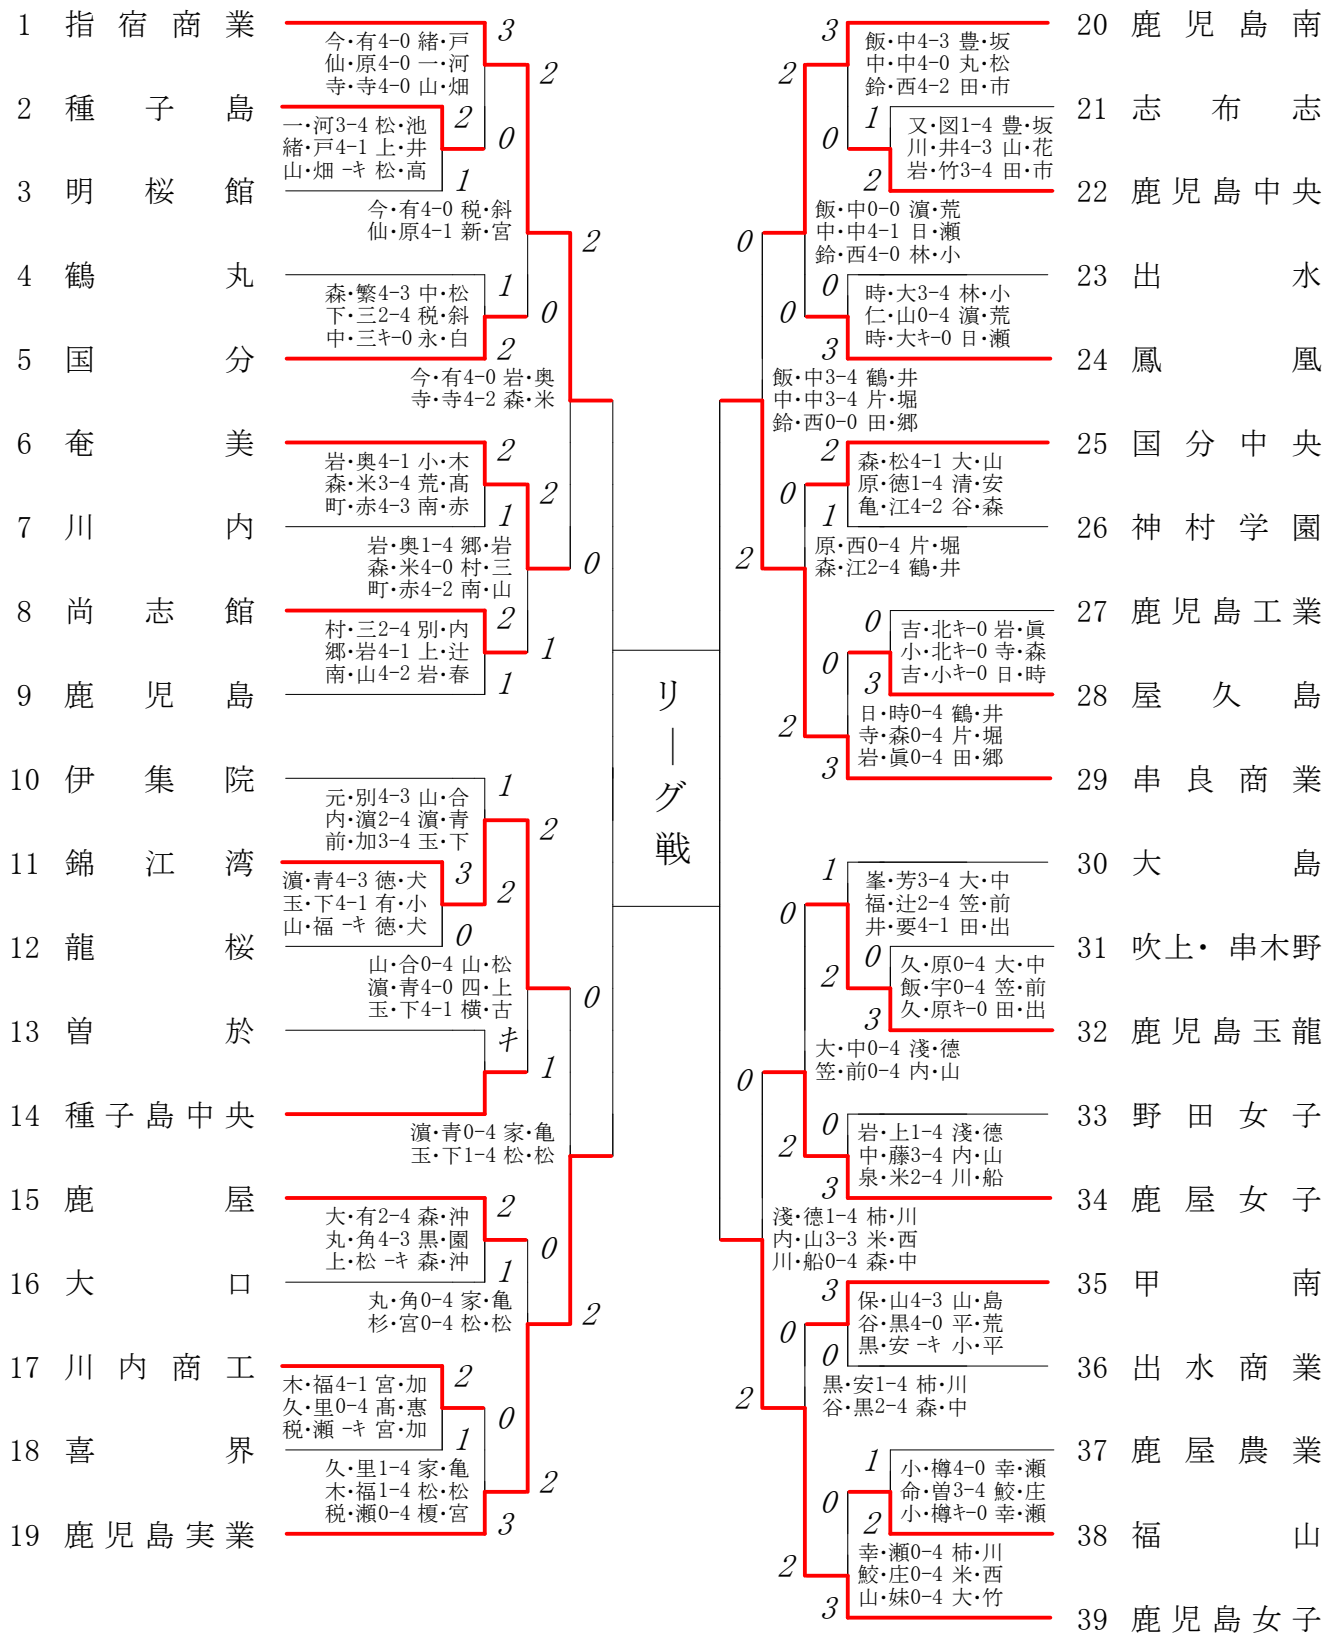

2017年度 新人戦 女子学校対抗の部 :ソフトテニス(鹿児島)

女子 Aパート ～ Bパート

Aパート	指宿商業	鹿児島実業	串良商業	鹿児島女子	勝 敗	得失差	順 位
1	指宿商業	1 1 - ②	3 ③ - 0	5 0 - ③	1-2		3
2	鹿児島実業	1 ② - 1	6 ③ - 0	4 0 - ③	2-1		2
3	串良商業	3 0 - ③	6 0 - ③	2 1 - ②	0-3		4
4	鹿児島女子	5 ③ - 0	4 ③ - 0	2 ② - 1	3-0		1

得失差表示はチーム対抗の勝敗です。それで決まらない場合はゲームで順位を決めています。

指宿商業 1 - ② 鹿児島実業

今久留主 愛・有 園綾 乃 ④ - 3 榎 元優 月・宮 脇優 璃
 仙 名鈴 菜・原 田光 桜 3 - ④ 松 尾百 花・松 島紗 蘭
 瀬 下志 穂・寺 田萌乃佳 3 - ④ 家 村和 奈・亀 田真 朋

串良商業 1 - ② 鹿児島女子

鶴 添ほたる・井 手菜 穂 0 - ④ 柿 山美 紅・川井田悠
 片 桐藍 奈・堀 口鈴 羅 ④ - 3 米 森美 希・西 脇里 佳
 田 中みずき・郷 原くるみ 0 - ④ 森 遥 可・中 島帆乃香

Bパート	奄美	錦江湾	鹿児島南	鹿屋女子	勝敗	得失差	順位
5	奄美	7 ②-1	9 ②-1	11 1-②	2-1	±0	1
6	錦江湾	7 1-②	12 0-③	10 1-②	0-3		4
7	鹿児島南	9 1-②	12 ③-0	8 ②-1	2-1	±0	3
8	鹿屋女子	11 ②-1	10 ②-1	8 1-②	2-1	±0	2

得失差表示はチーム対抗の勝敗です。それで決まらない場合はゲームで順位を決めています。