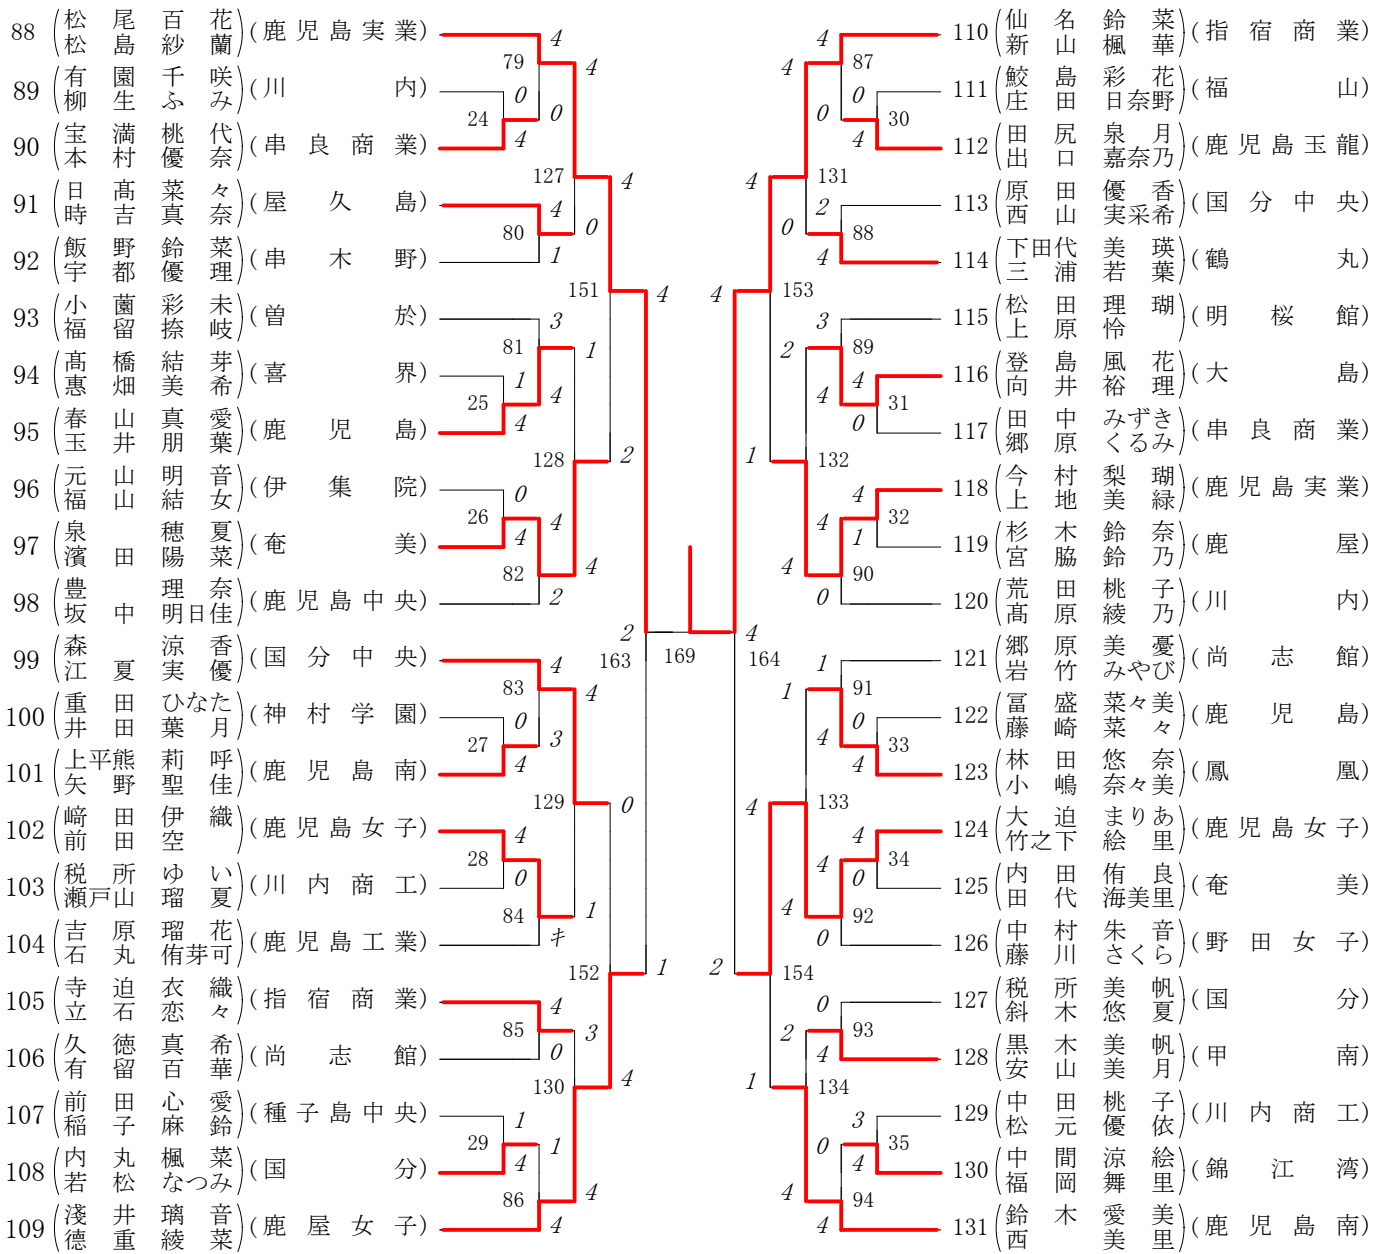

第1ブロック

第2ブロック

第3ブロック

第4ブロック

第5ブロック

第6ブロック

第7ブロック

第8ブロック

第42回 鹿児島県高等学校新人ソフトテニス競技大会 女子個人の部

準決勝

家村 和奈・亀田 真朋(鹿児島実業) ④ - 1 柿山 美紅・川井田 悠(鹿児島女子)

仙名 鈴菜・新山 楓華(指宿商業) 3 - ④ 森 遥可・中島 帆乃香(鹿児島女子)

決勝

家村 和奈・亀田 真朋(鹿児島実業) 3 - ④ 森 遥可・中島 帆乃香(鹿児島女子)

3位決定戦

柿山 美紅・川井田 悠(鹿児島女子) ④ - 3 仙名 鈴菜・新山 楓華(指宿商業)

順位決定予備戦

今久留主 愛・有園綾乃(指宿商業) ④ - 0 鶴添 ほたる・井手 菜穂(串良商業)

松尾 百花・松島 紗蘭(鹿児島実業) ④ - 1 中間 朱里・中山 明妃菜(鹿児島南)

5位決定戦

今久留主 愛・有園綾乃(指宿商業) 3 - ④ 松尾 百花・松島 紗蘭(鹿児島実業)

7位決定戦

鶴添 ほたる・井手 菜穂(串良商業) 2 - ④ 中間 朱里・中山 明妃菜(鹿児島南)

- 1位 森 遥可・中島 帆乃香(鹿児島女子)
- 2位 家村 和奈・亀田 真朋(鹿児島実業)
- 3位 柿山 美紅・川井田 悠(鹿児島女子)
- 4位 仙名 鈴菜・新山 楓華(指宿商業)
- 5位 松尾 百花・松島 紗蘭(鹿児島実業)
- 6位 今久留主 愛・有園綾乃(指宿商業)
- 7位 中間 朱里・中山 明妃菜(鹿児島南)
- 8位 鶴添 ほたる・井手 菜穂(串良商業)