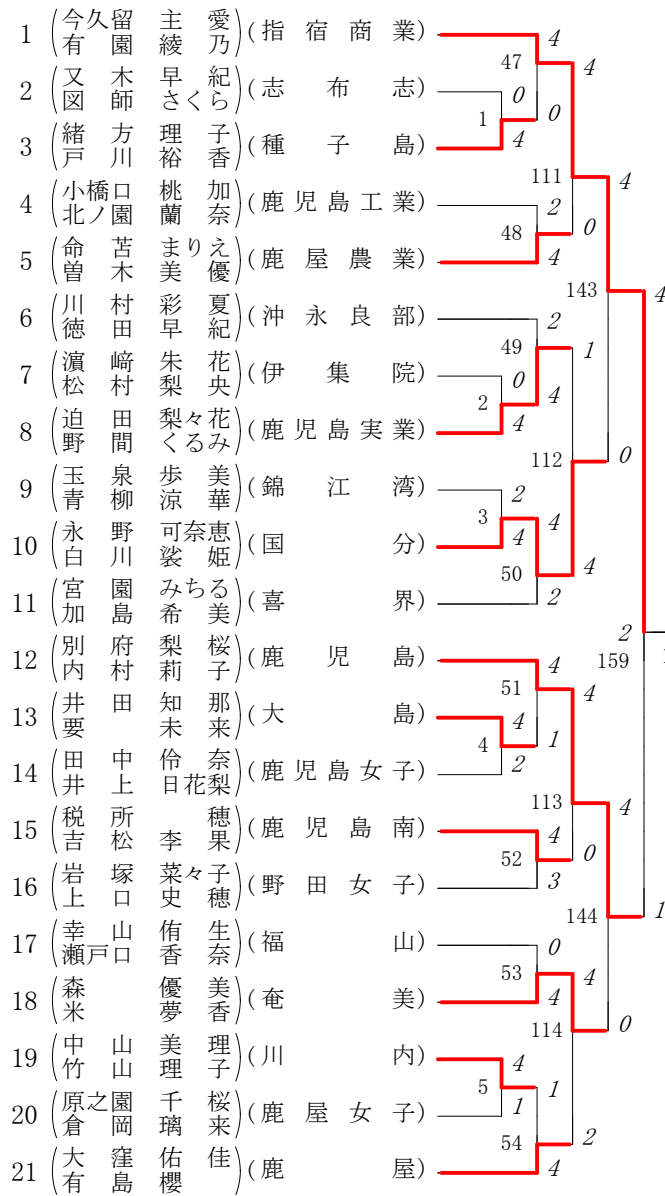

第1ブロック

第2ブロック

第3ブロック

第4ブロック

第5ブロック

第6ブロック

第7ブロック

第8ブロック

第42回 鹿児島県高等学校新人ソフトテニス競技大会 女子個人の部

準決勝

家村 和奈・亀田 真朋(鹿児島実業) ④ - 1 柿山 美紅・川井田 悠(鹿児島女子)

仙名 鈴菜・新山 楓華(指宿商業) 3 - ④ 森 遥可・中島 帆乃香(鹿児島女子)

決勝

家村 和奈・亀田 真朋(鹿児島実業) 3 - ④ 森 遥可・中島 帆乃香(鹿児島女子)

3位決定戦

柿山 美紅・川井田 悠(鹿児島女子) ④ - 3 仙名 鈴菜・新山 楓華(指宿商業)

順位決定予備戦

今久留主 愛・有園綾乃(指宿商業) ④ - 0 鶴添 ほたる・井手 菜穂(串良商業)

松尾 百花・松島 紗蘭(鹿児島実業) ④ - 1 中間 朱里・中山 明妃菜(鹿児島南)

5位決定戦

今久留主 愛・有園綾乃(指宿商業) 3 - ④ 松尾 百花・松島 紗蘭(鹿児島実業)

7位決定戦

鶴添 ほたる・井手 菜穂(串良商業) 2 - ④ 中間 朱里・中山 明妃菜(鹿児島南)

- 1位 森 遥可・中島 帆乃香(鹿児島女子)
- 2位 家村 和奈・亀田 真朋(鹿児島実業)
- 3位 柿山 美紅・川井田 悠(鹿児島女子)
- 4位 仙名 鈴菜・新山 楓華(指宿商業)
- 5位 松尾 百花・松島 紗蘭(鹿児島実業)
- 6位 今久留主 愛・有園綾乃(指宿商業)
- 7位 中間 朱里・中山 明妃菜(鹿児島南)
- 8位 鶴添 ほたる・井手 菜穂(串良商業)