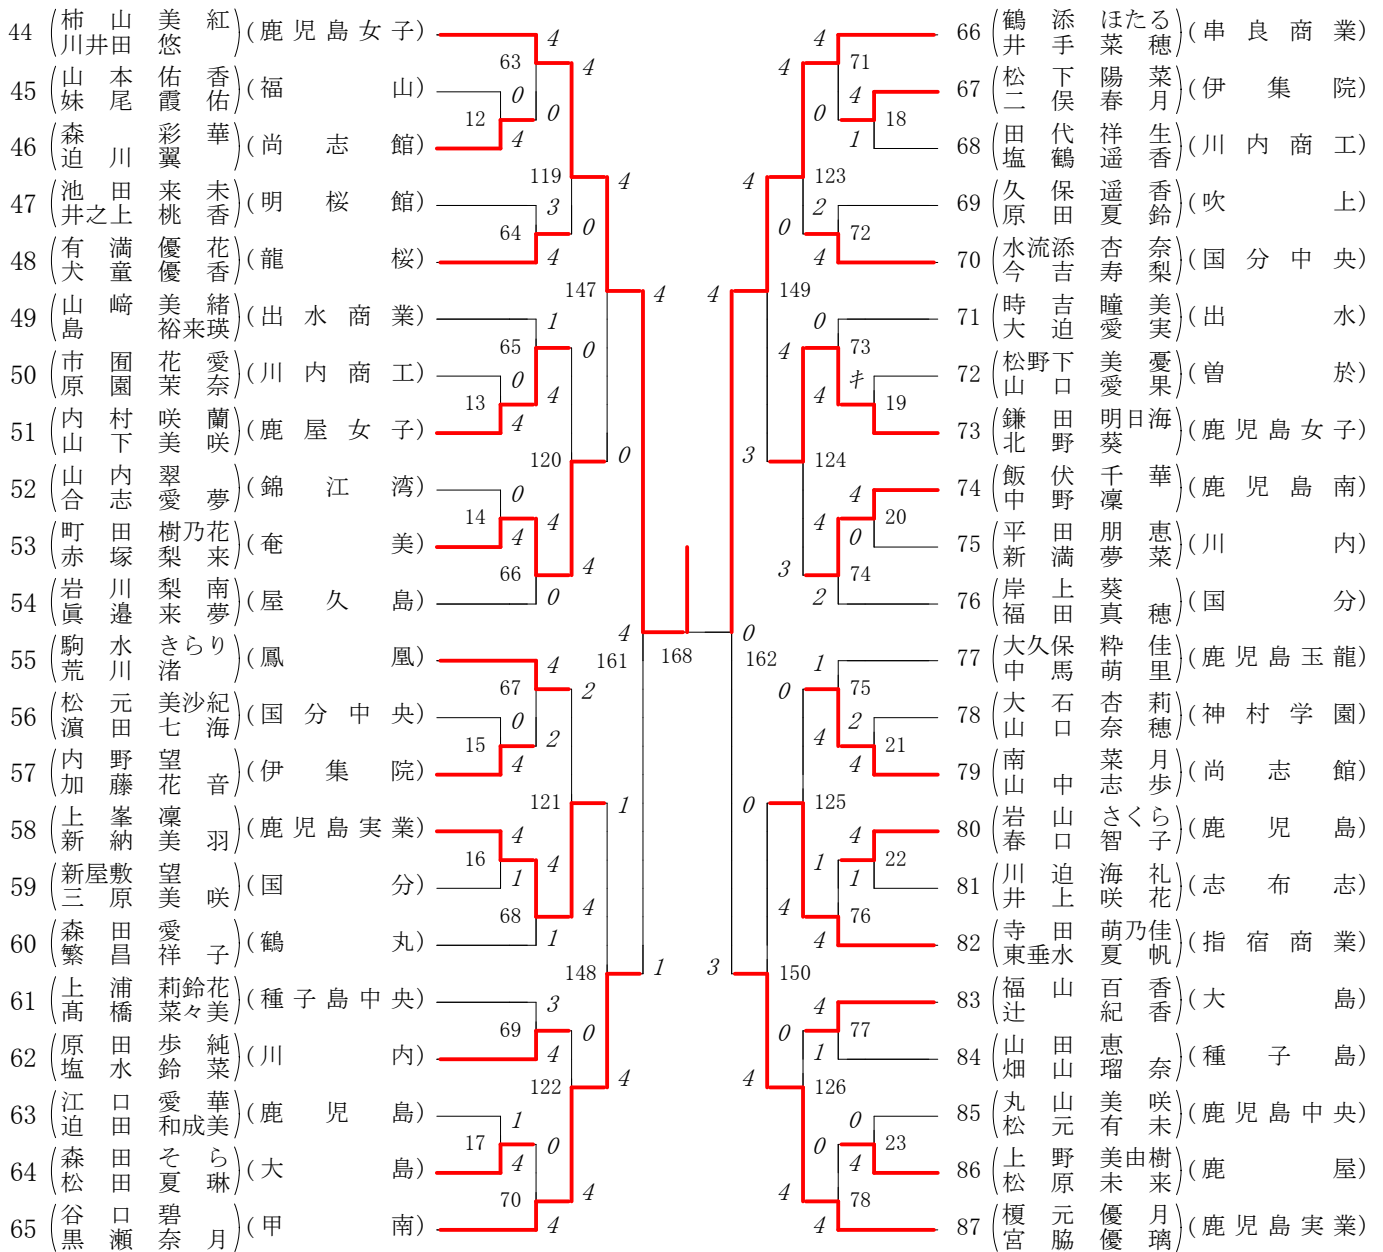

第1ブロック

第2ブロック

第3ブロック

第4ブロック

第5ブロック

第6ブロック

第7ブロック

第8ブロック

第42回 鹿児島県高等学校新人ソフトテニス競技大会 女子個人の部

準決勝

家村 和奈・亀田 真朋(鹿児島実業) ④ - 1 柿山 美紅・川井田 悠(鹿児島女子)

仙名 鈴菜・新山 楓華(指宿商業) 3 - ④ 森 遥可・中島 帆乃香(鹿児島女子)

決勝

家村 和奈・亀田 真朋(鹿児島実業) 3 - ④ 森 遥可・中島 帆乃香(鹿児島女子)

3位決定戦

柿山 美紅・川井田 悠(鹿児島女子) ④ - 3 仙名 鈴菜・新山 楓華(指宿商業)

順位決定予備戦

今久留主 愛・有園綾乃(指宿商業) ④ - 0 鶴添 ほたる・井手 菜穂(串良商業)

松尾 百花・松島 紗蘭(鹿児島実業) ④ - 1 中間 朱里・中山 明妃菜(鹿児島南)

5位決定戦

今久留主 愛・有園綾乃(指宿商業) 3 - ④ 松尾 百花・松島 紗蘭(鹿児島実業)

7位決定戦

鶴添 ほたる・井手 菜穂(串良商業) 2 - ④ 中間 朱里・中山 明妃菜(鹿児島南)

- 1位 森 遥可・中島 帆乃香(鹿児島女子)
- 2位 家村 和奈・亀田 真朋(鹿児島実業)
- 3位 柿山 美紅・川井田 悠(鹿児島女子)
- 4位 仙名 鈴菜・新山 楓華(指宿商業)
- 5位 松尾 百花・松島 紗蘭(鹿児島実業)
- 6位 今久留主 愛・有園綾乃(指宿商業)
- 7位 中間 朱里・中山 明妃菜(鹿児島南)
- 8位 鶴添 ほたる・井手 菜穂(串良商業)