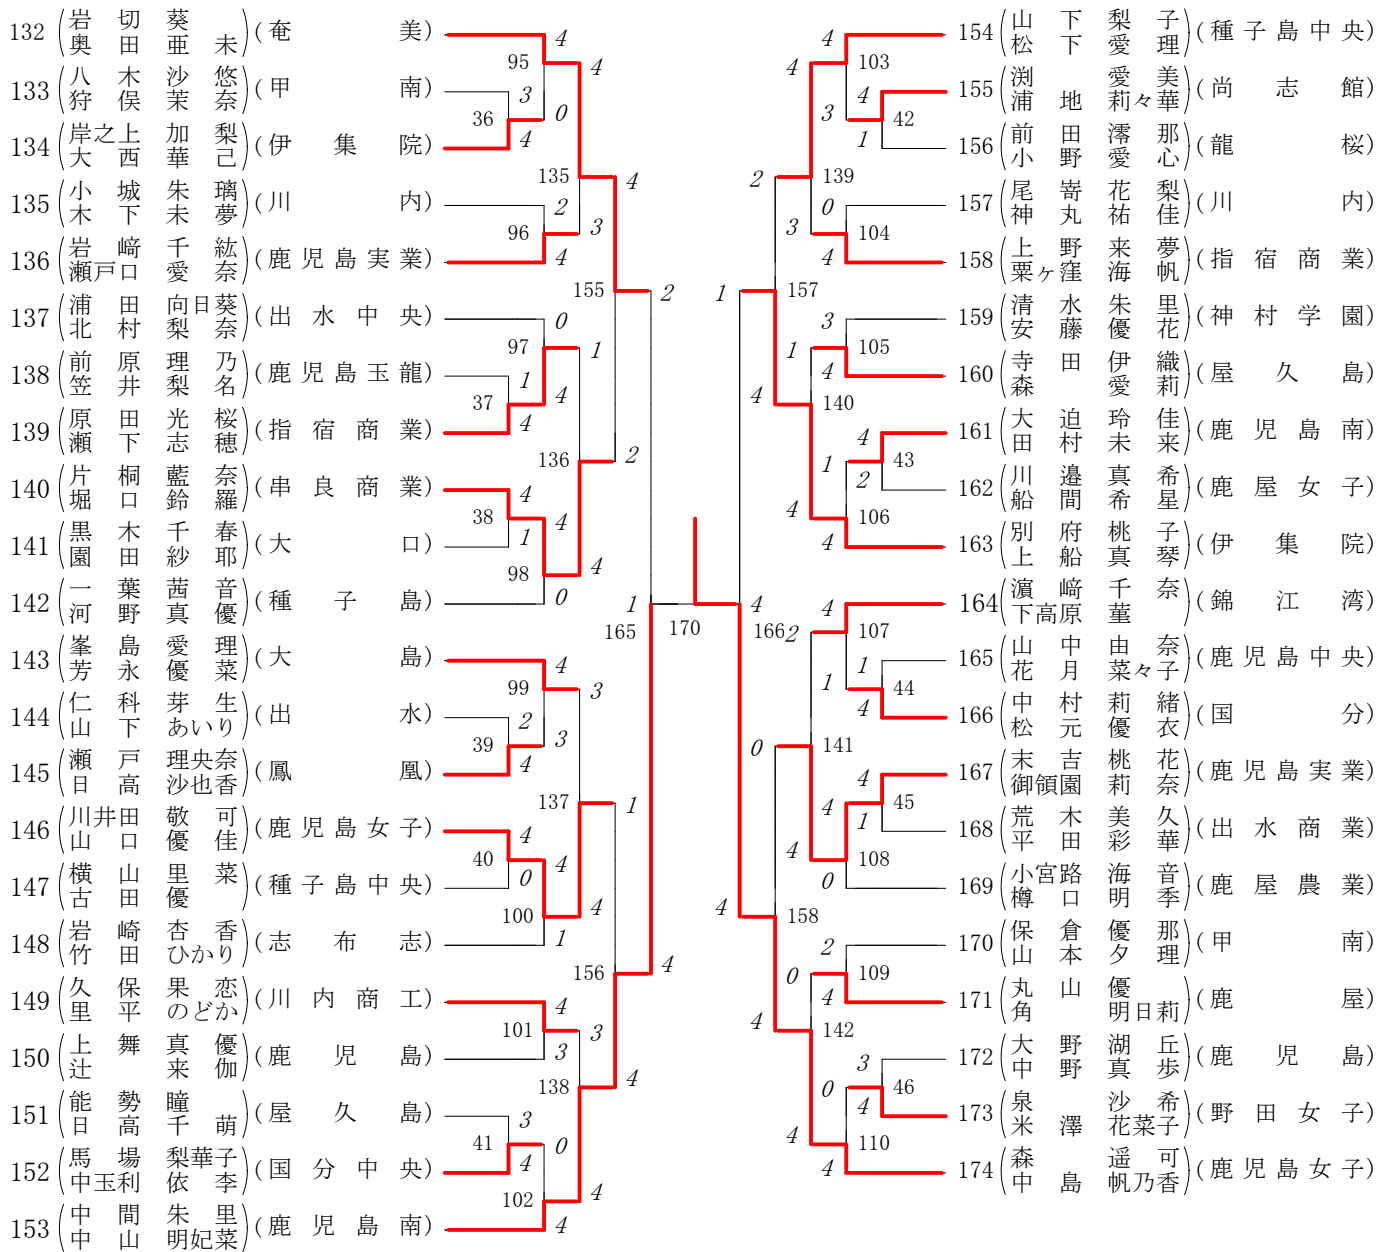

第1ブロック

第2ブロック

第3ブロック

第4ブロック

第5ブロック

第6ブロック

第7ブロック

第8ブロック

第42回 鹿児島県高等学校新人ソフトテニス競技大会 女子個人の部

準決勝

家村 和奈・亀田 真朋(鹿児島実業) ④ - 1 柿山 美紅・川井田 悠(鹿児島女子)

仙名 鈴菜・新山 楓華(指宿商業) 3 - ④ 森 遥可・中島 帆乃香(鹿児島女子)

決勝

家村 和奈・亀田 真朋(鹿児島実業) 3 - ④ 森 遥可・中島 帆乃香(鹿児島女子)

3位決定戦

柿山 美紅・川井田 悠(鹿児島女子) ④ - 3 仙名 鈴菜・新山 楓華(指宿商業)

順位決定予備戦

今久留主 愛・有園綾乃(指宿商業) ④ - 0 鶴添 ほたる・井手 菜穂(串良商業)

松尾 百花・松島 紗蘭(鹿児島実業) ④ - 1 中間 朱里・中山 明妃菜(鹿児島南)

5位決定戦

今久留主 愛・有園綾乃(指宿商業) 3 - ④ 松尾 百花・松島 紗蘭(鹿児島実業)

7位決定戦

鶴添 ほたる・井手 菜穂(串良商業) 2 - ④ 中間 朱里・中山 明妃菜(鹿児島南)

- 1位 森 遥可・中島 帆乃香(鹿児島女子)
- 2位 家村 和奈・亀田 真朋(鹿児島実業)
- 3位 柿山 美紅・川井田 悠(鹿児島女子)
- 4位 仙名 鈴菜・新山 楓華(指宿商業)
- 5位 松尾 百花・松島 紗蘭(鹿児島実業)
- 6位 今久留主 愛・有園綾乃(指宿商業)
- 7位 中間 朱里・中山 明妃菜(鹿児島南)
- 8位 鶴添 ほたる・井手 菜穂(串良商業)