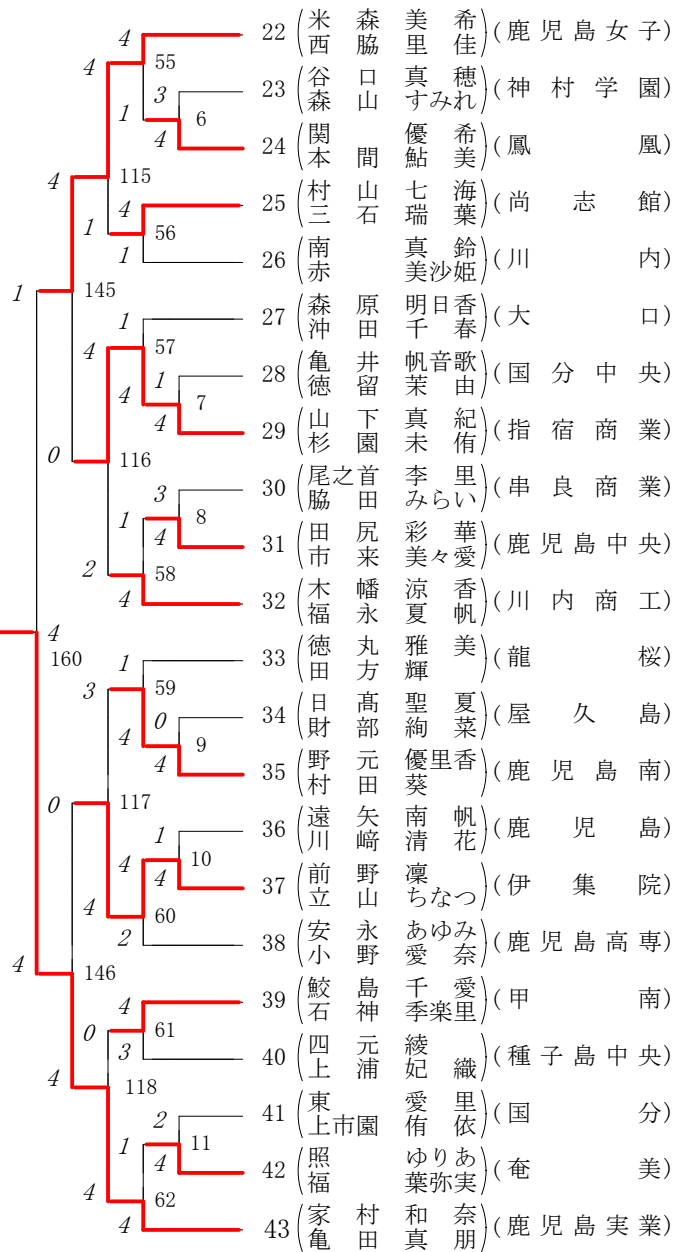

第1ブロック

第2ブロック

第3ブロック

第4ブロック

第5ブロック

第6ブロック

第7ブロック

第8ブロック

第42回 鹿児島県高等学校新人ソフトテニス競技大会 女子個人の部

準決勝

家村 和奈・亀田 真朋(鹿児島実業) ④ - 1 柿山 美紅・川井田 悠(鹿児島女子)

仙名 鈴菜・新山 楓華(指宿商業) 3 - ④ 森 遥可・中島 帆乃香(鹿児島女子)

決勝

家村 和奈・亀田 真朋(鹿児島実業) 3 - ④ 森 遥可・中島 帆乃香(鹿児島女子)

3位決定戦

柿山 美紅・川井田 悠(鹿児島女子) ④ - 3 仙名 鈴菜・新山 楓華(指宿商業)

順位決定予備戦

今久留主 愛・有園綾乃(指宿商業) ④ - 0 鶴添 ほたる・井手 菜穂(串良商業)

松尾 百花・松島 紗蘭(鹿児島実業) ④ - 1 中間 朱里・中山 明妃菜(鹿児島南)

5位決定戦

今久留主 愛・有園綾乃(指宿商業) 3 - ④ 松尾 百花・松島 紗蘭(鹿児島実業)

7位決定戦

鶴添 ほたる・井手 菜穂(串良商業) 2 - ④ 中間 朱里・中山 明妃菜(鹿児島南)

- 1位 森 遥可・中島 帆乃香(鹿児島女子)
- 2位 家村 和奈・亀田 真朋(鹿児島実業)
- 3位 柿山 美紅・川井田 悠(鹿児島女子)
- 4位 仙名 鈴菜・新山 楓華(指宿商業)
- 5位 松尾 百花・松島 紗蘭(鹿児島実業)
- 6位 今久留主 愛・有園綾乃(指宿商業)
- 7位 中間 朱里・中山 明妃菜(鹿児島南)
- 8位 鶴添 ほたる・井手 菜穂(串良商業)