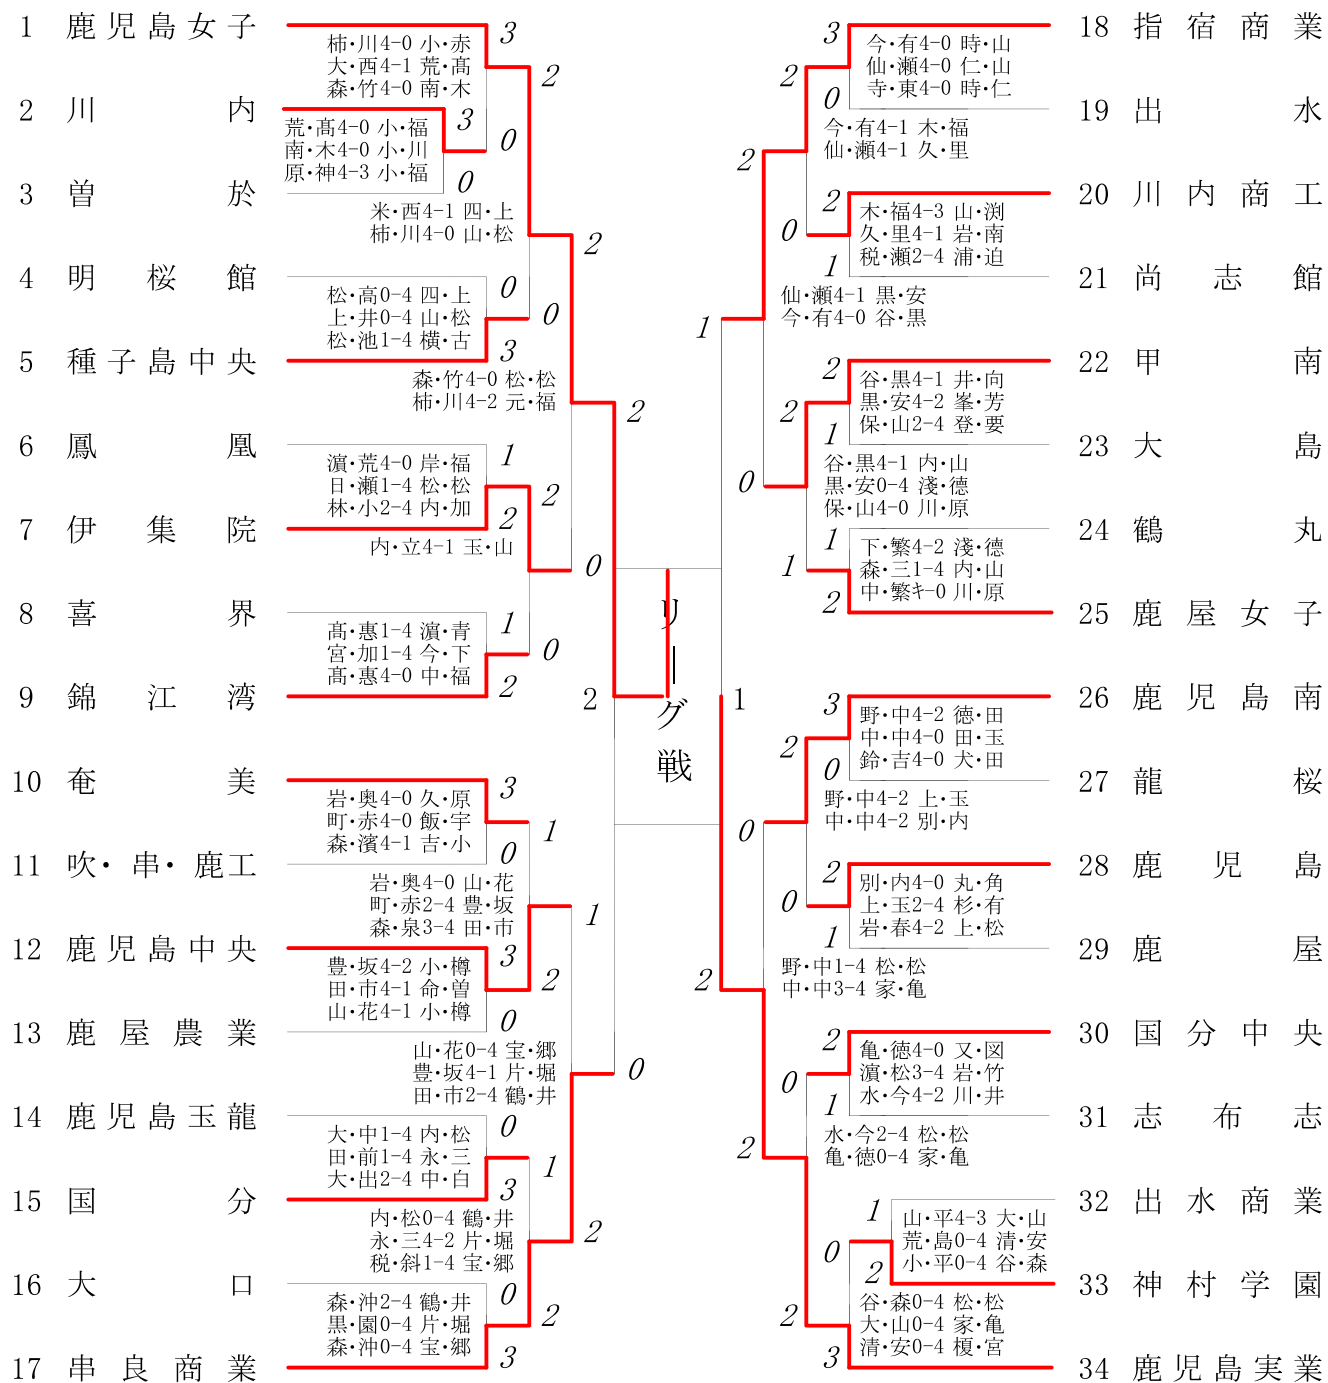

2017年度 春季 女子学校対抗の部 :ソフトテニス(鹿児島)

平成29年度 鹿児島県高等学校春季ソフトテニス選手権大会  
 平成30年2月10日 伊集院総合運動公園庭球場  
 【団体の部】【女子】

- 1位 鹿児島女子
- 2位 鹿児島実業
- 3位 指宿商業
- 4位 串良商業
- 5位 鹿児島南
- 6位 伊集院
- 7位 甲南
- 8位 鹿児島中央

準決勝①	鹿児島女子	②	—	0	串良商業
	1 柿山・川井田	④	—	1	片桐・堀口
	2 大迫・西脇	④	—	0	鶴添・井手
	3 森・竹之下		—		宝満・郷原
準決勝②	指宿商業	1	—	②	鹿児島実業
	1 今久留主・有園	④	—	0	榎元・宮脇
	2 仙名・瀬下	2	—	④	家村・亀田
	3 寺田・東垂水	1	—	④	松尾・松島
決勝	鹿児島女子	②	—	1	鹿児島実業
	1 柿山・川井田	④	—	2	榎元・宮脇
	2 大迫・西脇	1	—	④	家村・亀田
	3 森・竹之下	④	—	1	松尾・松島
3位決定戦	串良商業	0	—	②	指宿商業
	1 片桐・堀口	3	—	④	今久留主・有園
	2 鶴添・井手	0	—	④	仙名・瀬下
	3 宝満・郷原		—		寺田・東垂水
5~8位	順位決定戦				
予備戦①	伊集院	②	—	1	鹿児島中央
	1 元山・福山	④	—	2	山中・花月
	2 内野・立山	1	—	④	豊・坂中
	3 松下・加藤	④	—	1	田尻・市木
予備戦②	甲南	1	—	②	鹿児島南
	1 谷口・黒瀬	④	—	3	野元・中野
	2 保倉・山本	2	—	④	中間・中山
	3 黒木・安山	2	—	④	鈴木・吉松
5位決定戦	伊集院	0	—	②	鹿児島南
	1 岸之上・福山	0	—	④	大迫・矢野
	2 内野・加藤		—		中間・中山
	3 元山・立山	0	—	④	鈴木・吉松
7位決定戦	鹿児島中央	0	—	②	甲南
	1 山中・花月	0	—	④	谷口・黒瀬
	2 豊・坂中	1	—	④	黒木・安山
	3 田尻・市木		—		保倉・山本