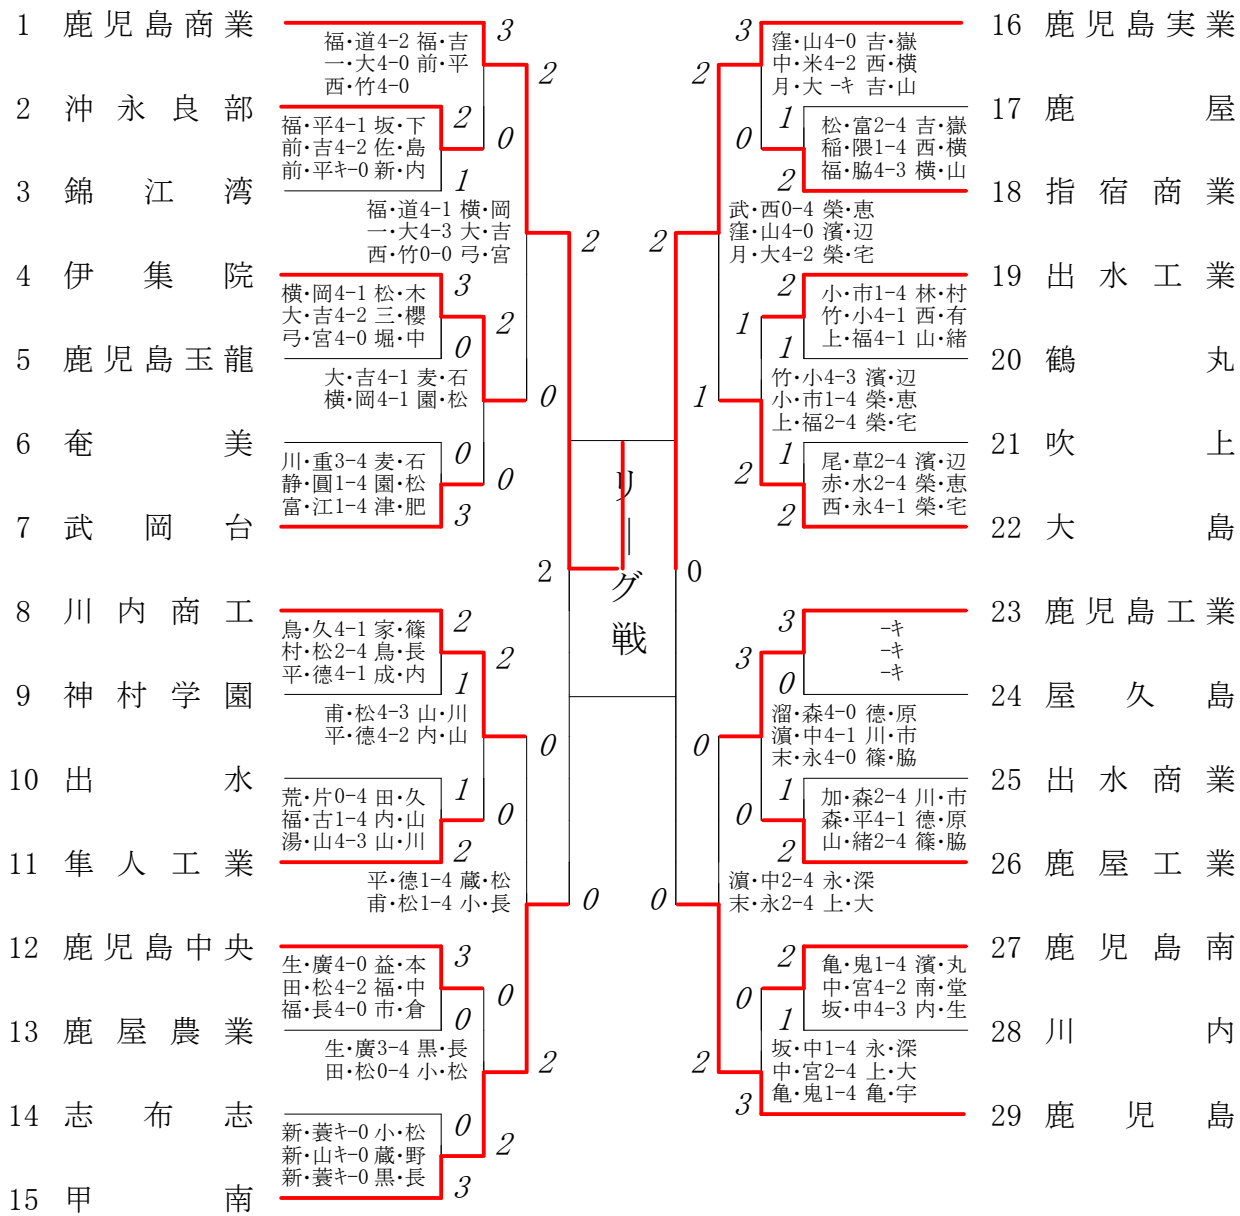

2016年度 春季 男子学校対抗の部 :ソフトテニス(鹿児島)

平成28年度 鹿児島県高校春季ソフトテニス競技大会 男子団体の部

準決勝

| | | | | | | |
|--------|------|---|---|---|--------|------|
| 鹿児島商業 | 高等学校 | ② | - | 0 | 甲南 | 高等学校 |
| 福吉 道向 | ペア | ④ | - | 2 | 蔵富 松元 | ペア |
| 一ツ木 大野 | ペア | ④ | - | 3 | 小谷 長谷 | ペア |
| 西橋 竹之内 | ペア | | - | | 黒瀬 野村 | ペア |
| 鹿児島実業 | 高等学校 | ② | - | 0 | 鹿児島 | 高等学校 |
| 月田 大隣 | ペア | ④ | - | 2 | 永田 深見 | ペア |
| 窪田 山角 | ペア | ④ | - | 2 | 上温湯 大庭 | ペア |
| 中園 米山 | ペア | | - | | 亀井 宇城 | ペア |