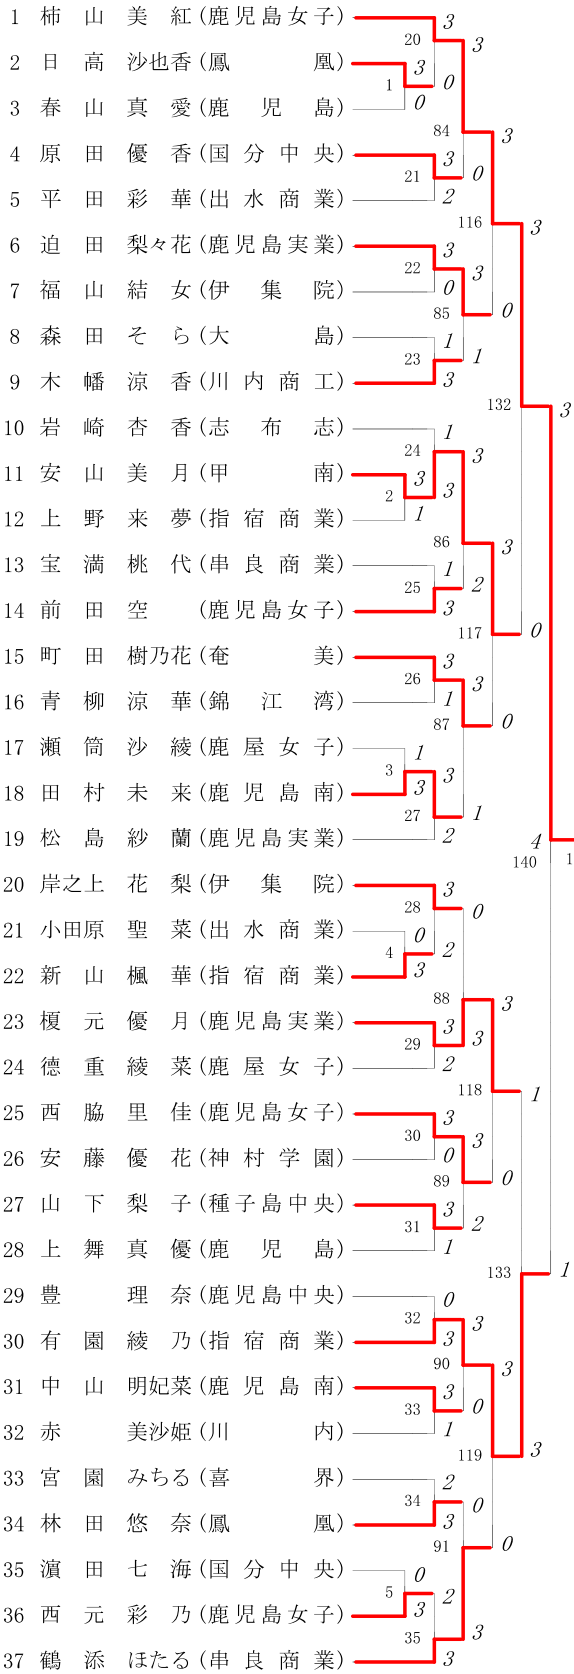

第1ブロック

第2ブロック

第3ブロック

第4ブロック

2017年度 春季 :シングルス ベスト 8 (参加人数:147) :ソフトテニス

1 柿 山美 紅(2) (鹿児島女子)

4	6	8	5		
0	4	1	0	3	

3

30 有 園綾 乃(2) (指宿商業)

1	4	4	4	3	4	7
4	6	0	0	5	1	2

2

38 家 村和 奈(1) (鹿児島実業)

4	1	4	3	0		
0	4	0	5	7		

3

73 森 遥 可(2) (鹿児島女子)

0	4
4	2
4	1
4	2
4	2

3

4

4

3

4

1

3

3

128 大 迫まりあ(1) (鹿児島女子)

5	2	1	4	7		
3	4	4	1	5		

2

147 松 尾百 花(2) (鹿児島実業)

ベスト 8順位

- 1 柿 山美 紅(2)(鹿児島女子)
- 2 大 迫まりあ(1)(鹿児島女子)
- 3 森 遥 可(2)(鹿児島女子)
- 4 今久留主愛 (指宿商業)
- 5 有 園綾 乃(2)(指宿商業)
- 6 松 尾百 花(2)(鹿児島実業)
- 7 家 村和 奈(1)(鹿児島実業)
- 8 亀 田真 朋(2)(鹿児島実業)