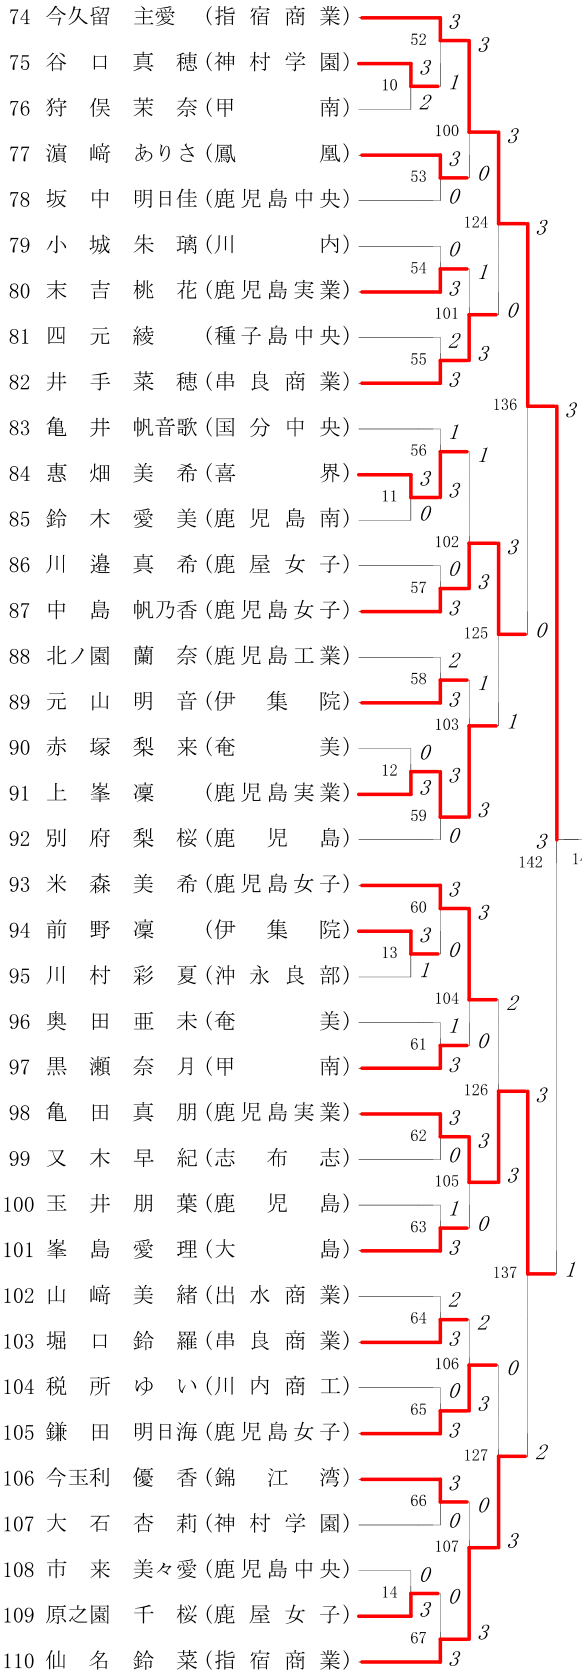

第1ブロック

第2ブロック

第3ブロック

第4ブロック

2017年度 春季 :シングルス ベスト 8 (参加人数:147) :ソフトテニス

1 柿 山美 紅(2) (鹿児島女子)

4	6	8	5		
0	4	1	0	3	

3

30 有 園綾 乃(2) (指宿商業)

1	4	4	4	3	4	7
4	6	0	0	5	1	2

2

38 家 村和 奈(1) (鹿児島実業)

4	1	4	3	0		
0	4	0	5	7		

3

73 森 遥 可(2) (鹿児島女子)

0	4
4	2
4	1
4	2
4	2

3

4

4

3

4

1

3

3

128 大 迫まりあ(1) (鹿児島女子)

5	2	1	4	7		
3	4	4	1	5		

2

147 松 尾百 花(2) (鹿児島実業)

ベスト 8順位

- 1 柿 山美 紅(2)(鹿児島女子)
- 2 大 迫まりあ(1)(鹿児島女子)
- 3 森 遥 可(2)(鹿児島女子)
- 4 今久留主愛 (指宿商業)
- 5 有 園綾 乃(2)(指宿商業)
- 6 松 尾百 花(2)(鹿児島実業)
- 7 家 村和 奈(1)(鹿児島実業)
- 8 亀 田真 朋(2)(鹿児島実業)