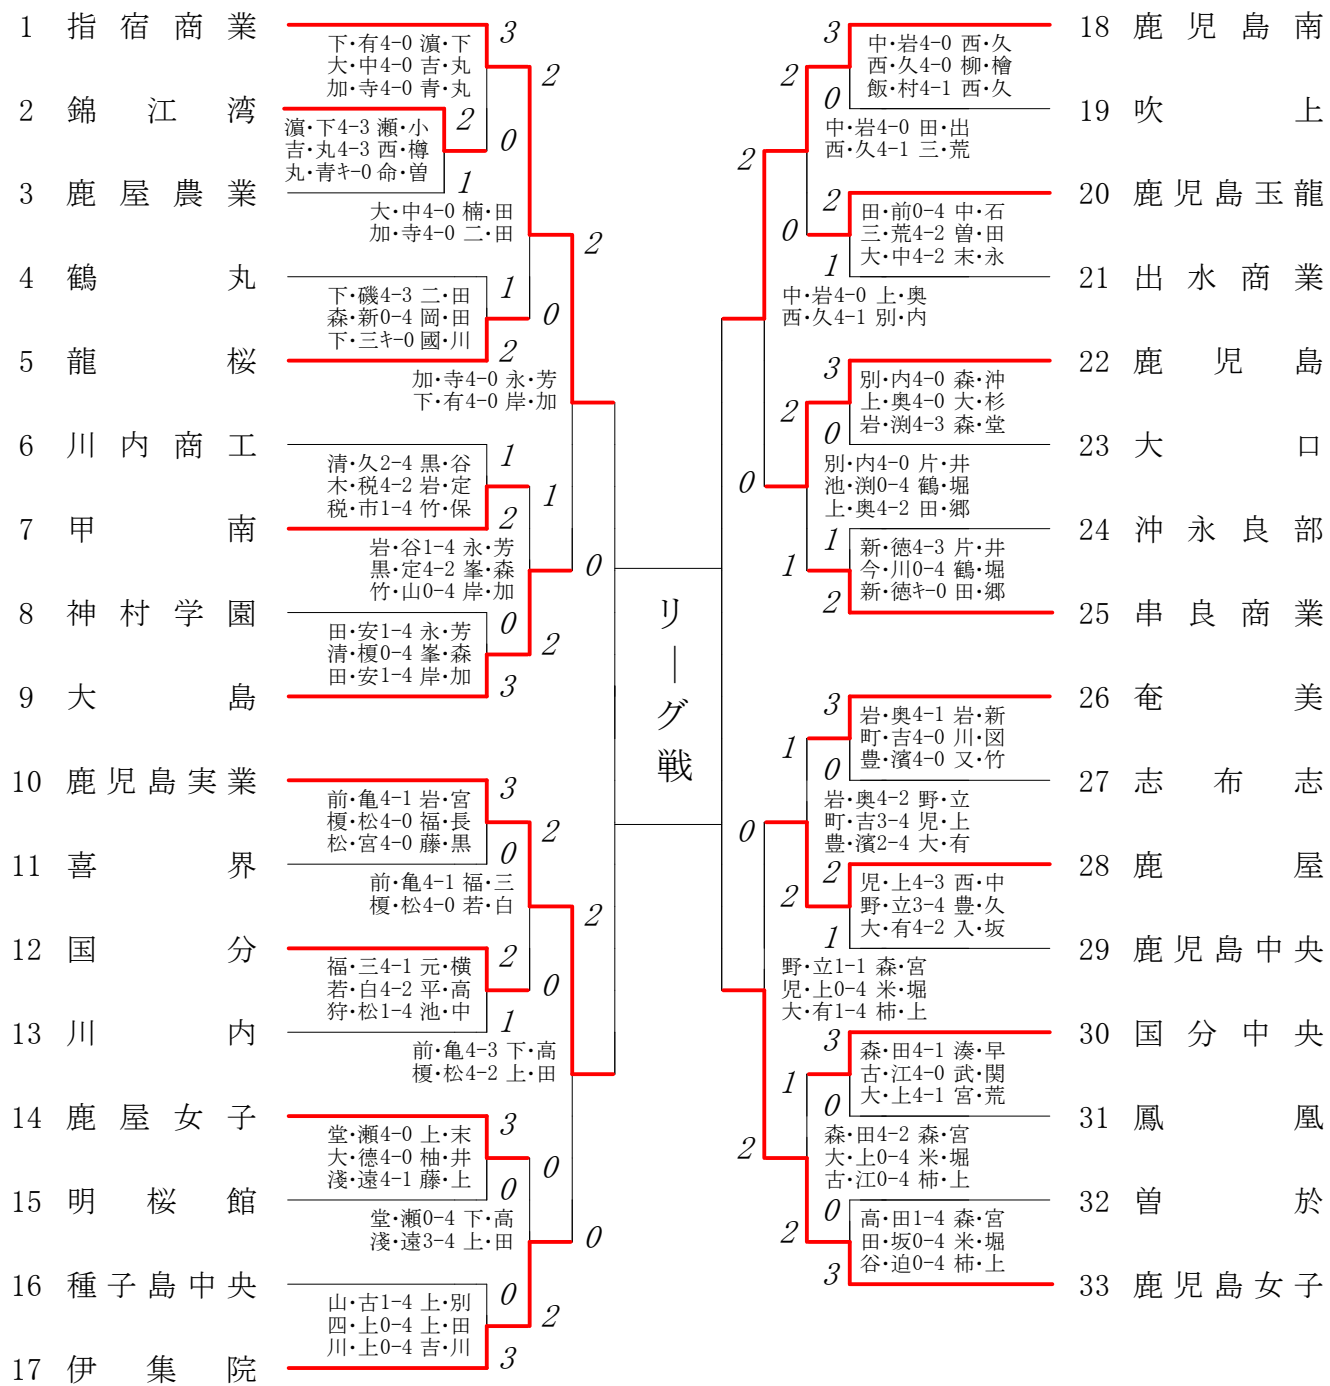

2016年度 春季 女子学校対抗の部 :ソフトテニス(鹿児島)

女子 Aパート ~ Bパート

Aパート	指宿商業	鹿児島実業	鹿児島南	鹿児島女子	勝 敗	得失差	順 位
1	指宿商業	1 ③ - 0	3 ③ - 0	5 ③ - 0	3-0		1
2	鹿児島実業	1 0 - ③	6 1 - ②	4 ② - 1	1-2		3
3	鹿児島南	3 0 - ③	6 ② - 1	2 ② - 1	2-1		2
4	鹿児島女子	5 0 - ③	4 1 - ②	2 1 - ②	0-3		4

得失差表示はチーム対抗の勝敗です。それで決まらない場合はゲームで順位を決めています。

指宿商業	③ - 0	鹿児島実業
大園優里・中村実玲	④ - 3	松尾百花・宮脇優璃
加奈乃佳・寺迫杏菜	④ - 2	榎元愛笑・松島紗蘭
下柳田夏海・有園綾乃	④ - 0	前野愛梨花・亀田真朋
鹿児島南	② - 1	鹿児島女子
飯伏千華・村田葵	1 - ④	柿山美紅・上野江里奈
中崎杏実・岩元愛花	④ - 0	米森美希・堀之内佑妃
西美春・久留梓	④ - 3	森遥可・宮里梨々
指宿商業	③ - 0	鹿児島南
下柳田夏海・有園綾乃	④ - 0	飯伏千華・村田葵
加奈乃佳・寺迫杏菜	④ - 3	中崎杏実・岩元愛花
大園優里・中村実玲	④ - 1	西美春・久留梓
鹿児島実業	② - 1	鹿児島女子
前野愛梨花・亀田真朋	④ - 3	柿山美紅・上野江里奈
榎元愛笑・松島紗蘭	1 - ④	米森美希・堀之内佑妃
松尾百花・宮脇優璃	④ - 2	森遥可・宮里梨々
鹿児島実業	1 - ②	鹿児島南
前野愛梨花・亀田真朋	1 - ④	中崎杏実・岩元愛花
榎元愛笑・松島紗蘭	④ - 0	飯伏千華・村田葵
松尾百花・宮脇優璃	1 - ④	西美春・久留梓
指宿商業	③ - 0	鹿児島女子
加奈乃佳・寺迫杏菜	④ - 0	米森美希・堀之内佑妃
大園優里・中村実玲	④ - 1	柿山美紅・上野江里奈
下柳田夏海・有園綾乃	④ - 0	森遥可・宮里梨々

Bパート	大 島	伊集院	鹿児島	鹿 屋	勝 敗	得失差	順 位
5	大 島	7 ③ - 0	9 1 - ②	11 ③ - 0	2-1		2
6	伊集院	7 0 - ③	12 1 - ②	10 ③ - 0	1-2		3
7	鹿児島	9 ② - 1	12 ② - 1	8 ② - 1	3-0		1
8	鹿 屋	11 0 - ③	10 0 - ③	8 1 - ②	0-3		4

得失差表示はチーム対抗の勝敗です。それで決まらない場合はゲームで順位を決めています。

大 島	③ - 0	伊集院
永 田玲依奈・芳 永優 菜	④ - 3	下 夷野々花・高 橋小 夏
峯 島愛 理・安 樂真 琴	④ - 3	上田平咲 ・田 邊咲 樹
岸 田鈴 花・加 藤理 那	④ - 2	吉 永真 凜・川 路わかな
鹿児島	② - 1	鹿 屋
岩 山さくら・瀧 部美 帆	④ - 0	野 元幸 乃・立 石朋 花
別 府梨 桜・内 村莉 子	④ - 2	児 島百 香・上 野美由樹
上 舞真 優・奥 平愛梨歌	2 - ④	大 窪佑 佳・有 島櫻
大 島	1 - ②	鹿児島
永 田玲依奈・芳 永優 菜	④ - 1	岩 山さくら・瀧 部美 帆
峯 島愛 理・安 樂真 琴	1 - ④	別 府梨 桜・内 村莉 子
岸 田鈴 花・加 藤理 那	2 - ④	上 舞真 優・奥 平愛梨歌
伊集院	③ - 0	鹿 屋
下 夷野々花・高 橋小 夏	④ - 2	野 元幸 乃・立 石朋 花
上田平咲 ・別 府	④ - 3	児 島百 香・上 野美由樹
吉 永真 凜・川 路わかな	④ - 1	大 窪佑 佳・有 島櫻
伊集院	1 - ②	鹿児島
下 夷野々花・別 府	3 - ④	別 府梨 桜・内 村莉 子
上 船真 琴・高 橋小 夏	2 - ④	上 舞真 優・奥 平愛梨歌
吉 永真 凜・川 路わかな	④ - 0	岩 山さくら・瀧 部美 帆
大 島	③ - 0	鹿 屋
永 田玲依奈・芳 永優 菜	④ - 3	野 元幸 乃・立 石朋 花
峯 島愛 理・安 樂真 琴	④ - 3	児 島百 香・上 野美由樹
岸 田鈴 花・加 藤理 那	④ - 2	大 窪佑 佳・有 島櫻