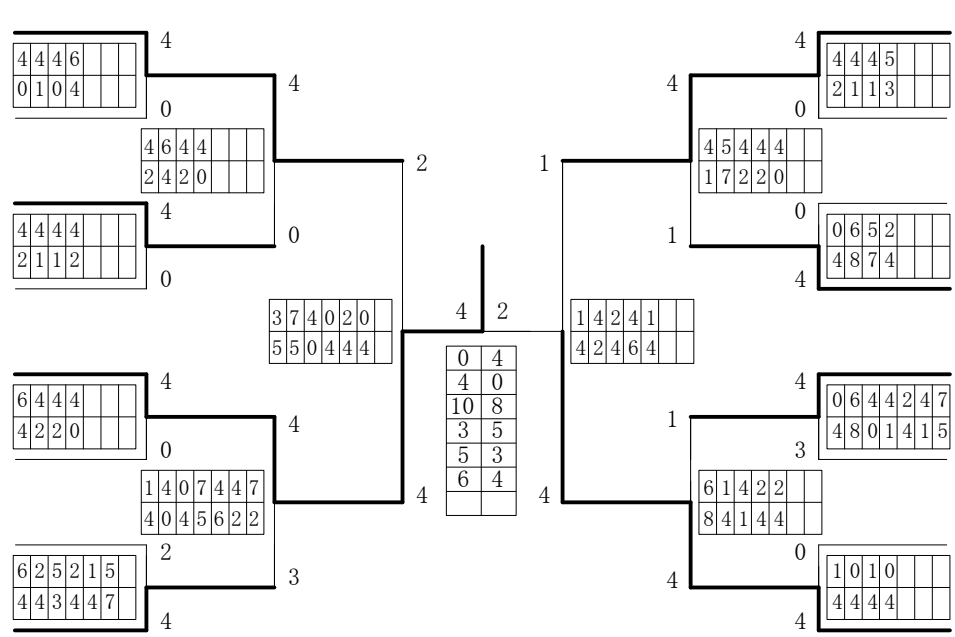

第1ブロック

第2ブロック

第3ブロック

第4ブロック

2017年度 市長杯 個人対抗戦:女子 :ダブルス ベスト 16 (参加組数:145) :ソフトテニス

- 1 加 奈乃佳(3) (指宿商業)
寺 迫 杏 菜(3)
- 11 飯 伏 千 華(2) (鹿児島南)
矢 野 聖 佳(1)
- 23 東 福 美 夕(3) (伊集院)
遠 藤 希 生 香(3)
- 37 前 野 愛 梨 花(3) (鹿児島実業)
亀 田 真 朋(2)
- 38 大 園 優 里(3) (指宿商業)
中 村 実 玲(3)
- 55 松 尾 百 花(2) (鹿児島実業)
宮 脇 優 璃(2)
- 56 前 田 空 (1) (鹿児島女子)
宮 里 梨 々(3)
- 73 下 柳 田 夏 海(3) (指宿商業)
有 園 綾 乃(2)

- 74 柿 山 美 紅(2) (鹿児島女子)
上 野 江 里 奈(3)
- 86 砂 森 千 優(3) (鹿児島南)
村 田 葵 (2)
- 92 今 久 留 愛 (2) (指宿商業)
有 川 楓 (3)
- 109 榎 元 愛 笑(3) (鹿児島実業)
松 島 紗 蘭(2)
- 110 西 美 春(3) (鹿児島南)
西 美 里(1)
- 122 仙 名 鈴 菜(2) (指宿商業)
新 山 楓 華(2)
- 132 末 吉 桃 花(2) (鹿児島実業)
外 菌 未 知 瑠(3)
- 145 中 崎 杏 実(3) (鹿児島南)
岩 元 愛 花(3)