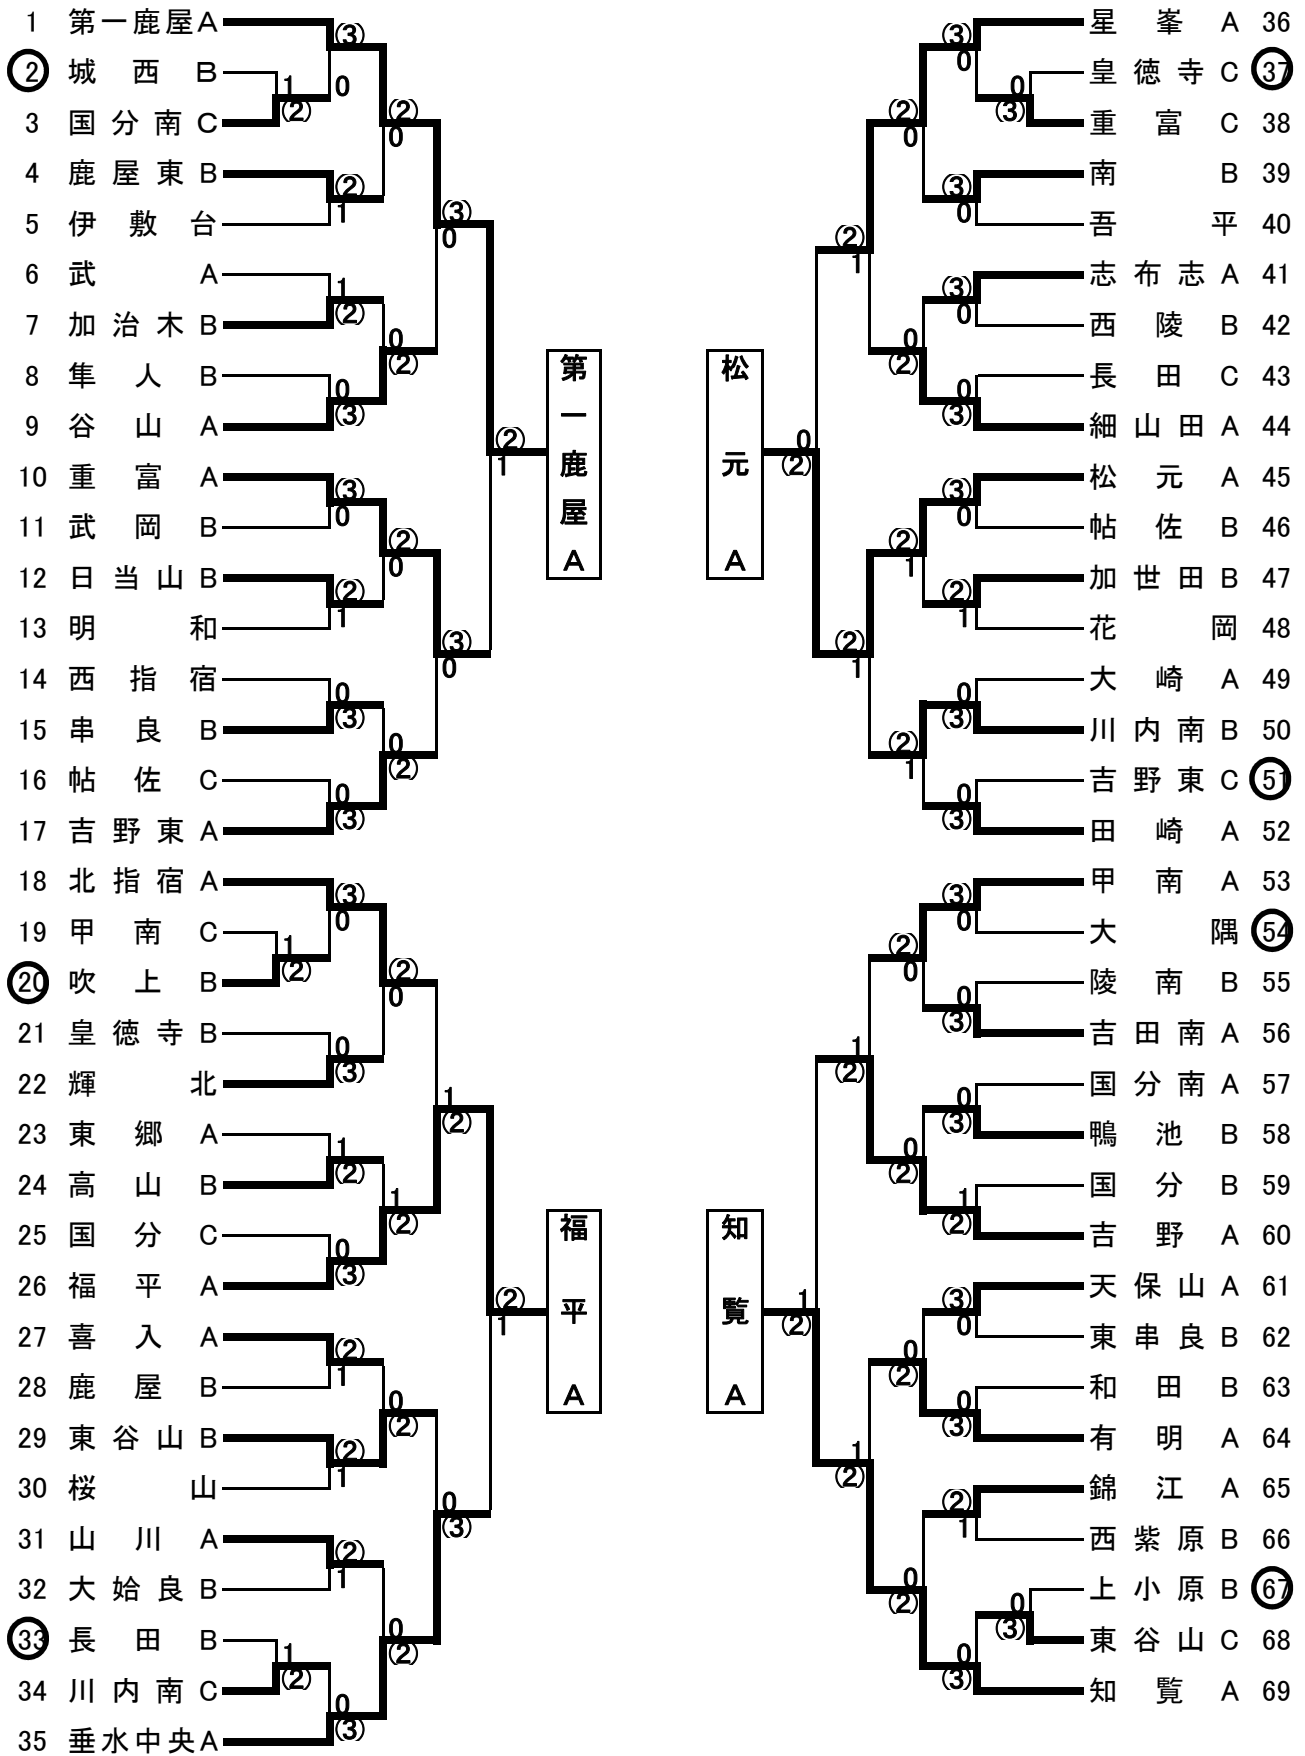

【第17回岩元旗きららドーム鹿児島県中学校ソフトテニス大会女子No.1】 H29, 5, 20・21

【第17回岩元旗きららドーム鹿児島県中学校ソフトテニス大会女子No.2】 H29, 5, 20・21

準々決勝

第一鹿屋A ② ——— 1 福平 A

松元 A 1 ——— ② 知覧 A

国分 A ② ——— 0 高山 A

垂水中央B ② ——— 1 川内南 A

準決勝

第一鹿屋A ② ——— 0 知覧 A

国分 A ② ——— 0 垂水中央B

決勝

第一鹿屋A ——— 国分 A

平野・柿元	③	———	0	宮尾・内
山口・新屋	0	———	③	南原・村方
吉原・住吉	③	———	0	鳥丸・橋本

優勝	第一鹿屋中学校A	肝属	初
----	----------	----	---

・15日 ベスト32を出す途中で終了。17:45最終呼び出し。残りは22日へ。
・16日 14:00終了
・1日目 3会場使用, 2日目 1会場使用