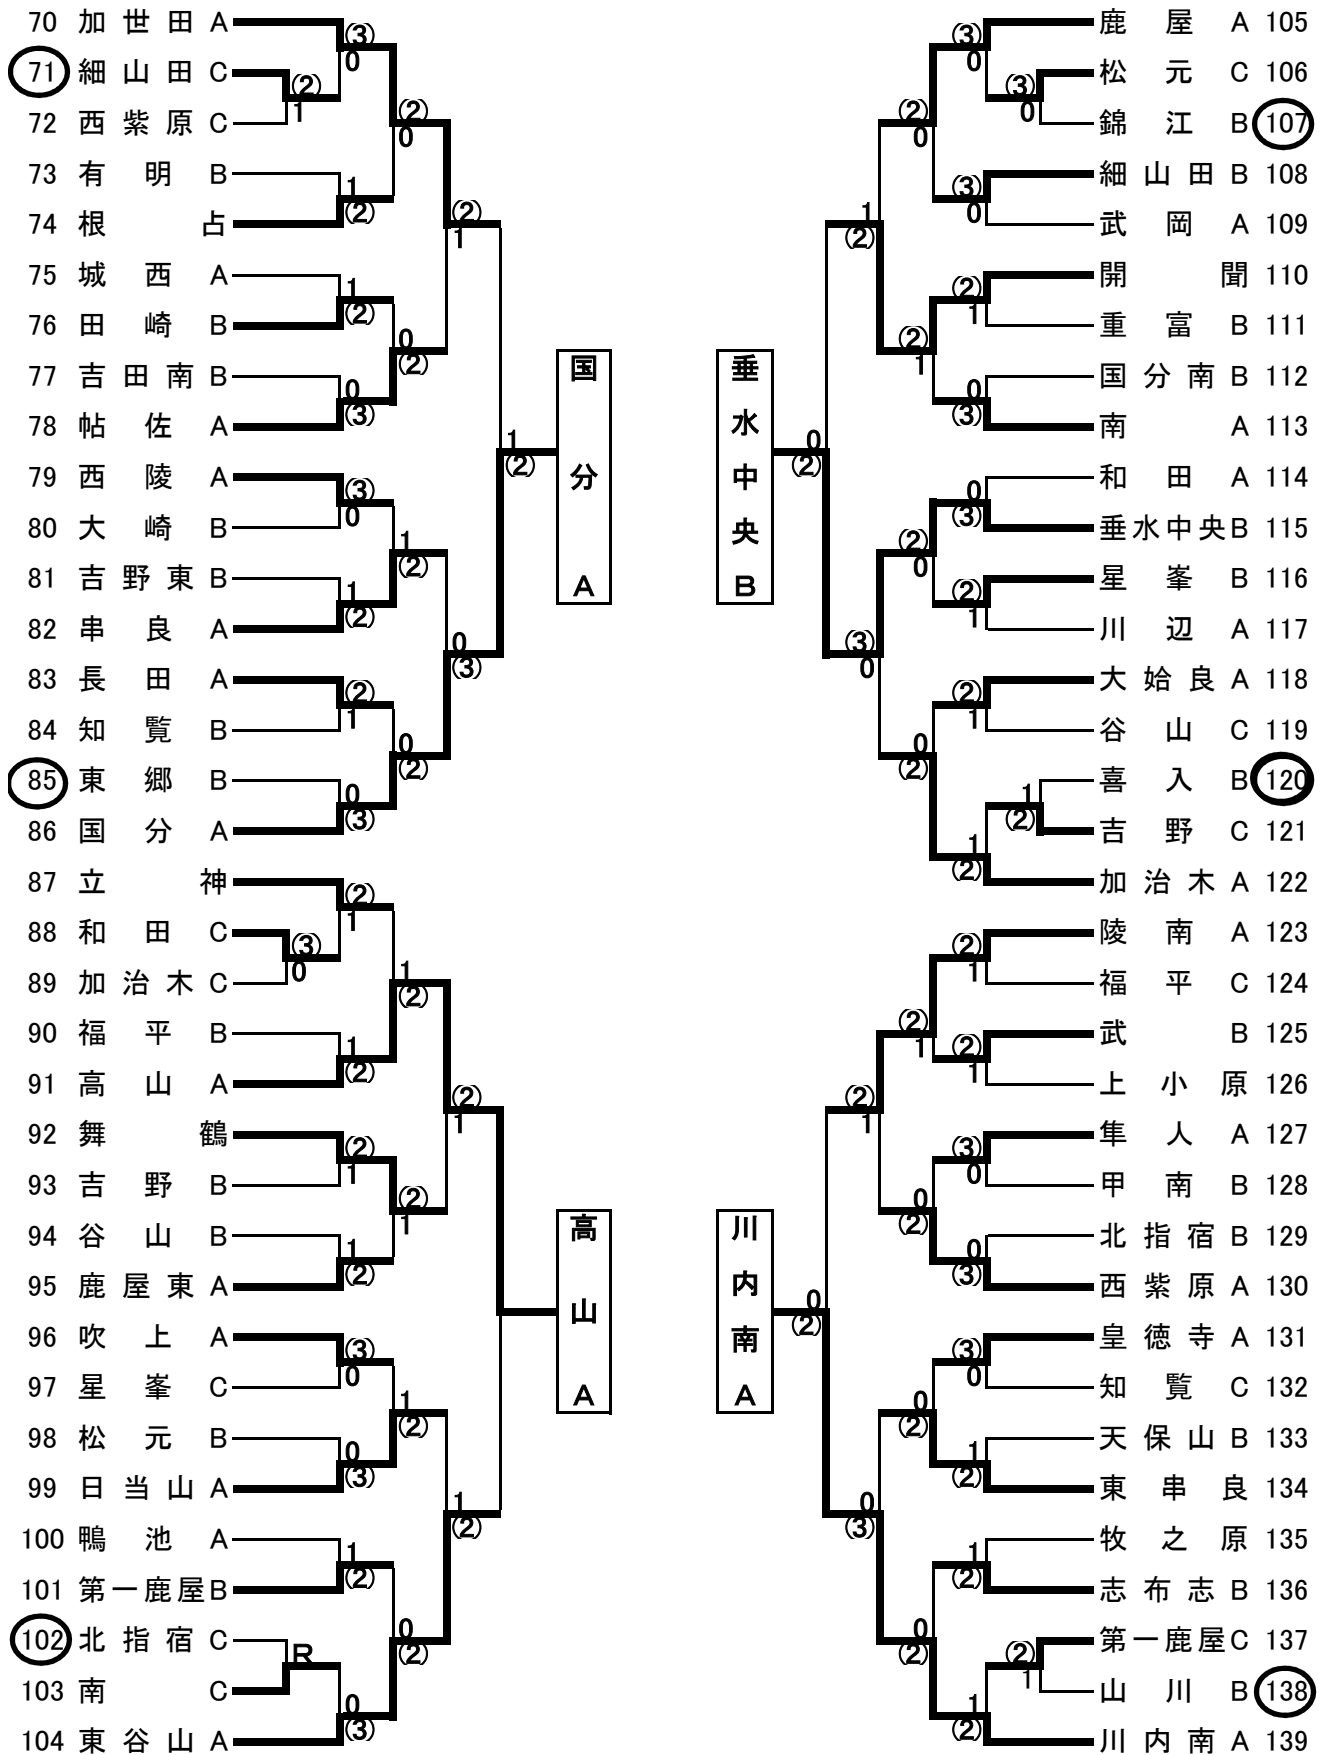

【第17回岩元旗きららドーム鹿児島県中学校ソフトテニス大会女子No.1】 H29, 5, 20・21

【第17回岩元旗きららドーム鹿児島県中学校ソフトテニス大会女子No.2】 H29, 5, 20・21

準々決勝

第一鹿屋A ② ——— 1 福平 A

松元 A 1 ——— ② 知覧 A

国分 A ② ——— 0 高山 A

垂水中央B ② ——— 1 川内南 A

準決勝

第一鹿屋A ② ——— 0 知覧 A

国分 A ② ——— 0 垂水中央B

決勝

第一鹿屋A ——— 国分 A

平野・柿元	③	———	0	宮尾・内
山口・新屋	0	———	③	南原・村方
吉原・住吉	③	———	0	鳥丸・橋本

優勝	第一鹿屋中学校A	肝属	初
----	----------	----	---

・15日 ベスト32を出す途中で終了。17:45最終呼び出し。残りは22日へ。
・16日 14:00終了
・1日目 3会場使用, 2日目 1会場使用