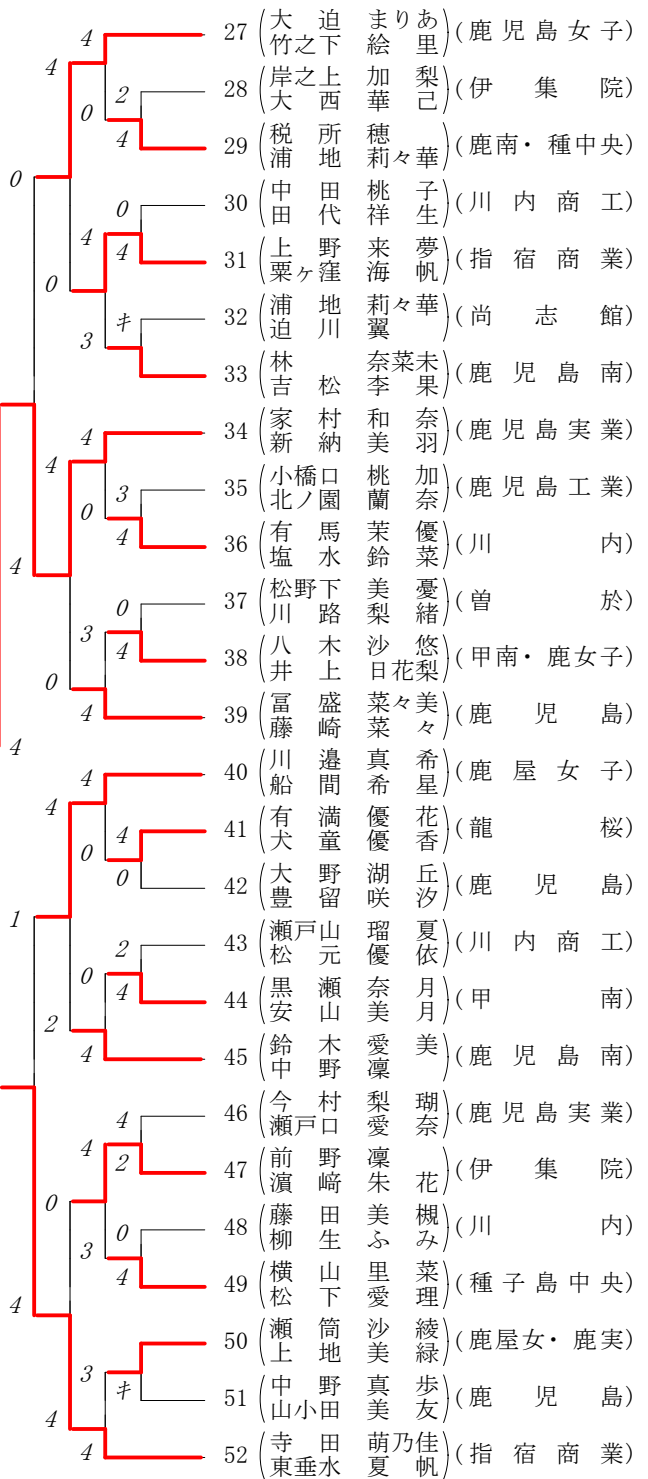

第1ブロック

第2ブロック

2017年度 学別1年 :ダブルス ベスト 16 (参加組数:52) :ソフトテニス

- 1 野元優里香(1) (鹿児島南)
西美里(1)
- 4 福重凜花(1) (鹿児島実業)
江田玲緒(1)
- 8 中島帆乃香(1) (鹿児島女子)
北野葵(1)
- 13 徳永朱莉(1) (鹿屋)
松原未来(1)
- 16 大迫玲佳(1) (鹿児島南)
矢野聖佳(1)
- 19 寺迫衣織(1) (指宿商業)
瀬下志穂(1)
- 22 崎田伊織(1) (鹿児島女子)
川井田敬可(1)
- 24 倉岡璃来(1) (鹿屋女子)
原之園千桜(1)

- 27 大迫まりあ(1) (鹿児島女子)
竹之下絵里(1)
- 31 上野来夢(1) (指宿商業)
粟ヶ窪海帆(1)
- 34 家村和奈(1) (鹿児島実業)
新納美羽(1)
- 39 富盛菜々美(1) (鹿児島)
藤崎菜々(1)
- 40 川邊真希(1) (鹿屋女子)
船間希星(1)
- 45 鈴木愛美(1) (鹿児島南)
中野凜(1)
- 47 前野凜(1) (伊集院)
濱崎朱花(1)
- 52 寺田萌乃佳(1) (指宿商業)
東垂水夏帆(1)