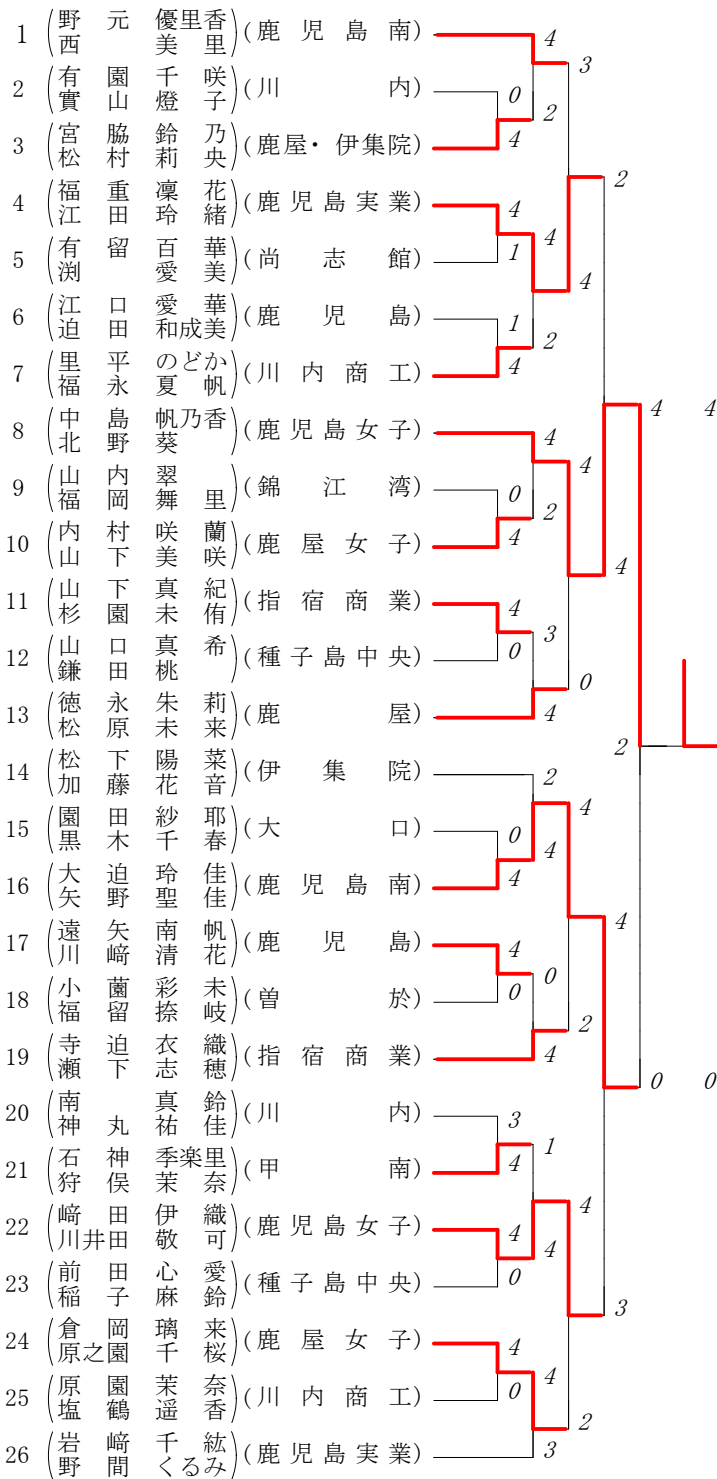

第1ブロック

第2ブロック

2017年度 学別1年 :ダブルス ベスト 16 (参加組数:52) :ソフトテニス

- 1 野元優里香(1) (鹿児島南)
西美里(1)
- 4 福重凜花(1) (鹿児島実業)
江田玲緒(1)
- 8 中島帆乃香(1) (鹿児島女子)
北野葵(1)
- 13 徳永朱莉(1) (鹿屋)
松原未来(1)
- 16 大迫玲佳(1) (鹿児島南)
矢野聖佳(1)
- 19 寺迫衣織(1) (指宿商業)
瀬下志穂(1)
- 22 崎田伊織(1) (鹿児島女子)
川井田敬可(1)
- 24 倉岡璃来(1) (鹿屋女子)
原之園千桜(1)

- 27 大迫まりあ(1) (鹿児島女子)
竹之下絵里(1)
- 31 上野来夢(1) (指宿商業)
粟ヶ窪海帆(1)
- 34 家村和奈(1) (鹿児島実業)
新納美羽(1)
- 39 富盛菜々美(1) (鹿児島)
藤崎菜々(1)
- 40 川邊真希(1) (鹿屋女子)
船間希星(1)
- 45 鈴木愛美(1) (鹿児島南)
中野凜(1)
- 47 前野凜(1) (伊集院)
濱崎朱花(1)
- 52 寺田萌乃佳(1) (指宿商業)
東垂水夏帆(1)