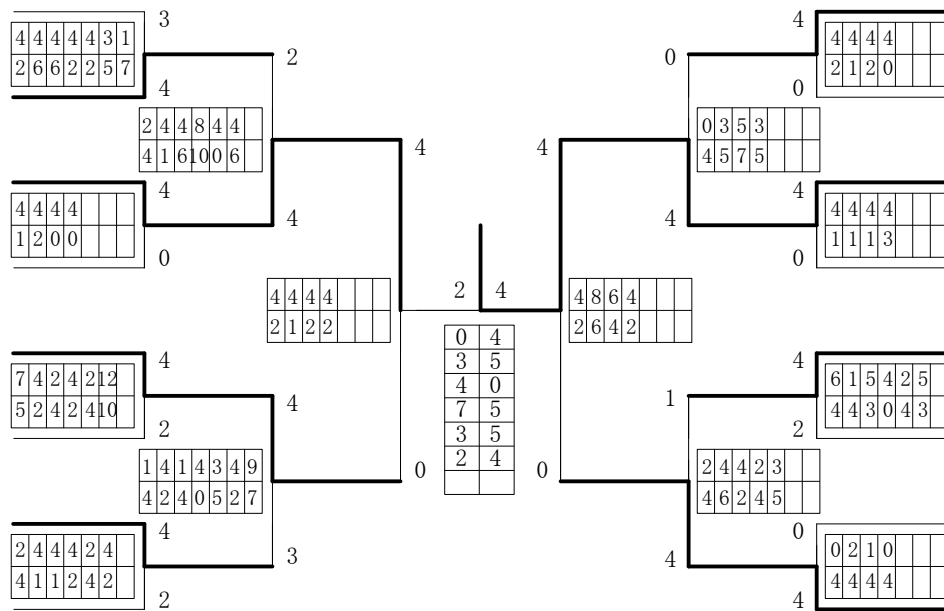

第1ブロック

第2ブロック

2017年度 学別1年 :ダブルス ベスト 16 (参加組数:52) :ソフトテニス

- 1 野元優里香(1) (鹿児島南)
西美里(1)
- 4 福重凜花(1) (鹿児島実業)
江田玲緒(1)
- 8 中島帆乃香(1) (鹿児島女子)
北野葵(1)
- 13 徳永朱莉(1) (鹿屋)
松原未来(1)
- 16 大迫玲佳(1) (鹿児島南)
矢野聖佳(1)
- 19 寺迫衣織(1) (指宿商業)
瀬下志穂(1)
- 22 崎田伊織(1) (鹿児島女子)
川井田敬可(1)
- 24 倉岡璃来(1) (鹿屋女子)
原之園千桜(1)