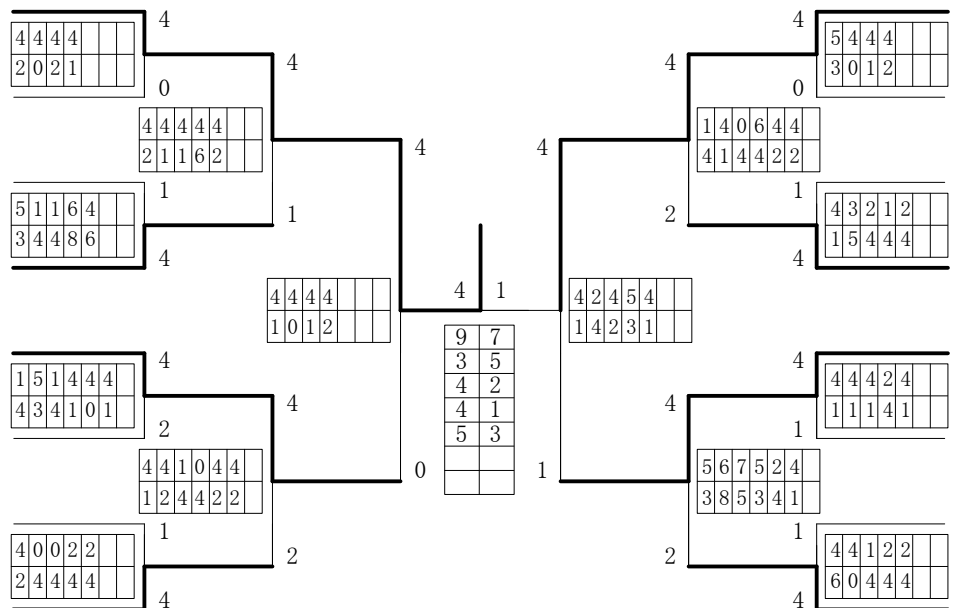

第1ブロック

第2ブロック

2017年度 学別2年 :ダブルス ベスト 16 (参加組数:67) :ソフトテニス

- 1 今久留 愛 (2) (指宿商業)
有 園 綾 乃(2)
- 9 山 下 梨 子(2) (種子島中央)
古 田 優 (2)
- 10 榎 元 優 月(1) (鹿児島実業)
亀 田 真 朋(2)
- 17 米 森 美 希(2) (鹿児島女子)
前 田 空 (1)
- 18 中 間 朱 里(2) (鹿児島南)
中 山 明 妃 菜(2)
- 25 別 府 梨 桜(2) (鹿児島)
内 村 莉 子(2)
- 26 浅 井 璃 音(2) (鹿屋女子)
徳 重 綾 菜(2)
- 33 上 峯 凜 (2) (鹿児島実業)
宮 脇 優 璃(2)

- 34 松 尾 百 花(2) (鹿児島実業)
松 島 紗 蘭(2)
- 42 大 窪 佑 佳(2) (鹿屋)
有 島 櫻 (2)
- 43 鶴 添 ほたる(2) (串良商業)
井 手 菜 穂(2)
- 50 柿 山 美 紅(2) (鹿児島女子)
川 井 田 悠 (1)
- 53 仙 名 鈴 菜(2) (指宿商業)
新 山 楓 華(2)
- 57 岩 山 さくら(2) (鹿児島)
春 口 智 子(1)
- 60 末 吉 桃 花(2) (鹿児島実業)
御 領 園 莉 奈(2)
- 67 森 遥 可(2) (鹿児島女子)
西 脇 里 佳(2)