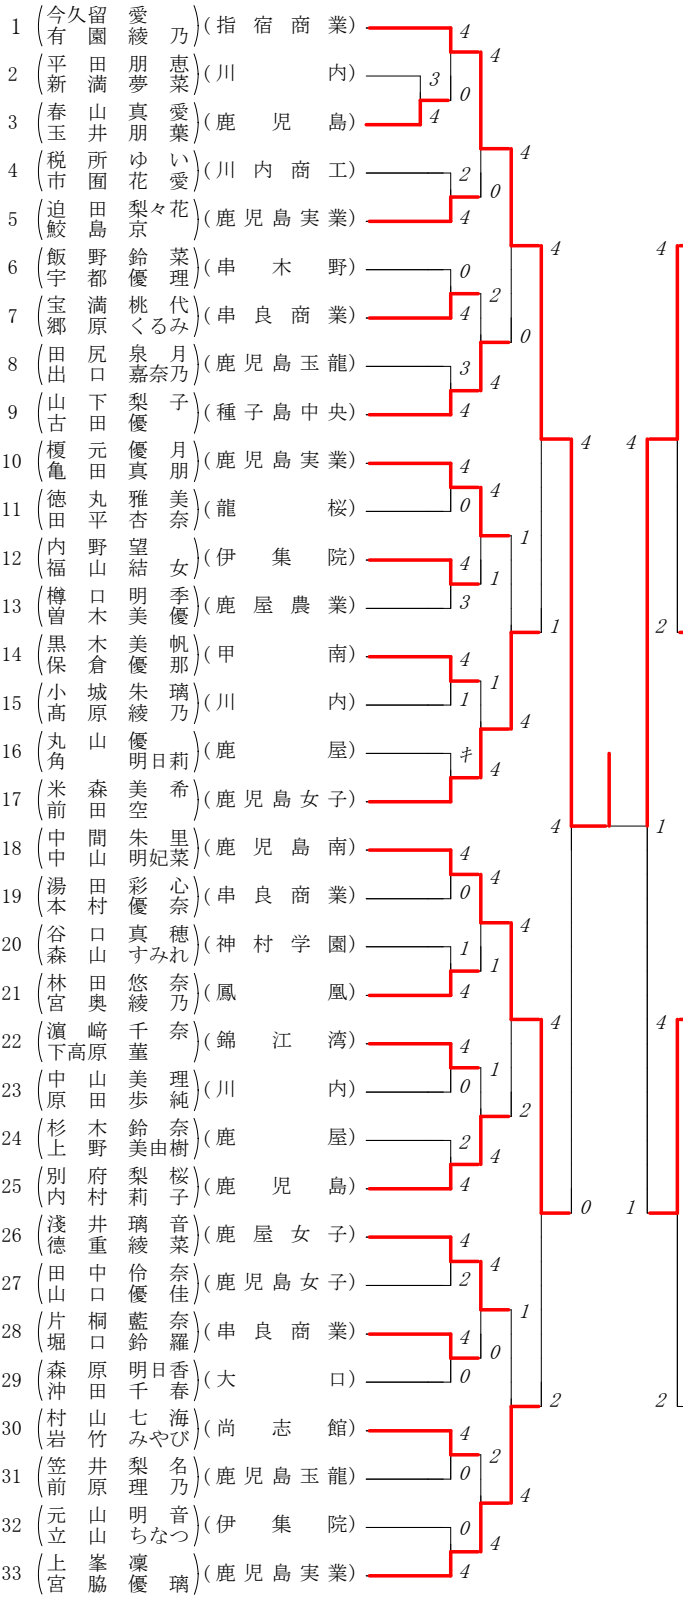

第1ブロック

第2ブロック

2017年度 学別2年 :ダブルス ベスト 16 (参加組数:67) :ソフトテニス

- 1 今久留 愛 (2) (指宿商業)
有 園 綾 乃(2)
- 9 山 下 梨 子(2) (種子島中央)
古 田 優 (2)
- 10 榎 元 優 月(1) (鹿児島実業)
亀 田 真 朋(2)
- 17 米 森 美 希(2) (鹿児島女子)
前 田 空 (1)
- 18 中 間 朱 里(2) (鹿児島南)
中 山 明 妃 菜(2)
- 25 別 府 梨 桜(2) (鹿児島)
内 村 莉 子(2)
- 26 浅 井 璃 音(2) (鹿屋女子)
徳 重 綾 菜(2)
- 33 上 峯 凜 (2) (鹿児島実業)
宮 脇 優 璃(2)

- 34 松 尾 百 花(2) (鹿児島実業)
松 島 紗 蘭(2)
- 42 大 窪 佑 佳(2) (鹿屋)
有 島 櫻 (2)
- 43 鶴 添 ほたる(2) (串良商業)
井 手 菜 穂(2)
- 50 柿 山 美 紅(2) (鹿児島女子)
川 井 田 悠 (1)
- 53 仙 名 鈴 菜(2) (指宿商業)
新 山 楓 華(2)
- 57 岩 山 さくら(2) (鹿児島)
春 口 智 子(1)
- 60 末 吉 桃 花(2) (鹿児島実業)
御 領 園 莉 奈(2)
- 67 森 遥 可(2) (鹿児島女子)
西 脇 里 佳(2)