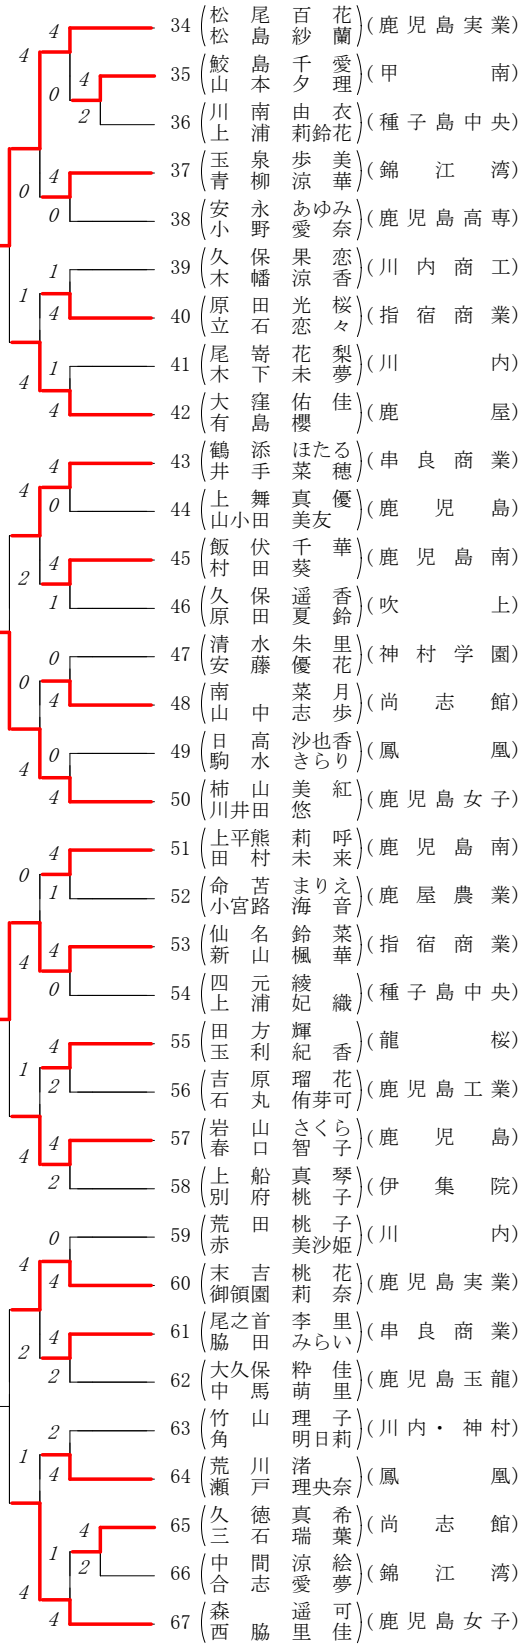

第1ブロック

第2ブロック

2017年度 学別2年 :ダブルス ベスト 16 (参加組数:67) :ソフトテニス

- 1 今久留 愛 (2) (指宿商業)
有 園 綾 乃(2)
- 9 山 下 梨 子(2) (種子島中央)
古 田 優 (2)
- 10 榎 元 優 月(1) (鹿児島実業)
亀 田 真 朋(2)
- 17 米 森 美 希(2) (鹿児島女子)
前 田 空 (1)
- 18 中 間 朱 里(2) (鹿児島南)
中 山 明 妃 菜(2)
- 25 別 府 梨 桜(2) (鹿児島)
内 村 莉 子(2)
- 26 浅 井 璃 音(2) (鹿屋女子)
徳 重 綾 菜(2)
- 33 上 峯 凜 (2) (鹿児島実業)
宮 脇 優 璃(2)

- 34 松 尾 百 花(2) (鹿児島実業)
松 島 紗 蘭(2)
- 42 大 窪 佑 佳(2) (鹿屋)
有 島 櫻 (2)
- 43 鶴 添 ほたる(2) (串良商業)
井 手 菜 穂(2)
- 50 柿 山 美 紅(2) (鹿児島女子)
川 井 田 悠 (1)
- 53 仙 名 鈴 菜(2) (指宿商業)
新 山 楓 華(2)
- 57 岩 山 さくら(2) (鹿児島)
春 口 智 子(1)
- 60 末 吉 桃 花(2) (鹿児島実業)
御 領 園 莉 奈(2)
- 67 森 遥 可(2) (鹿児島女子)
西 脇 里 佳(2)