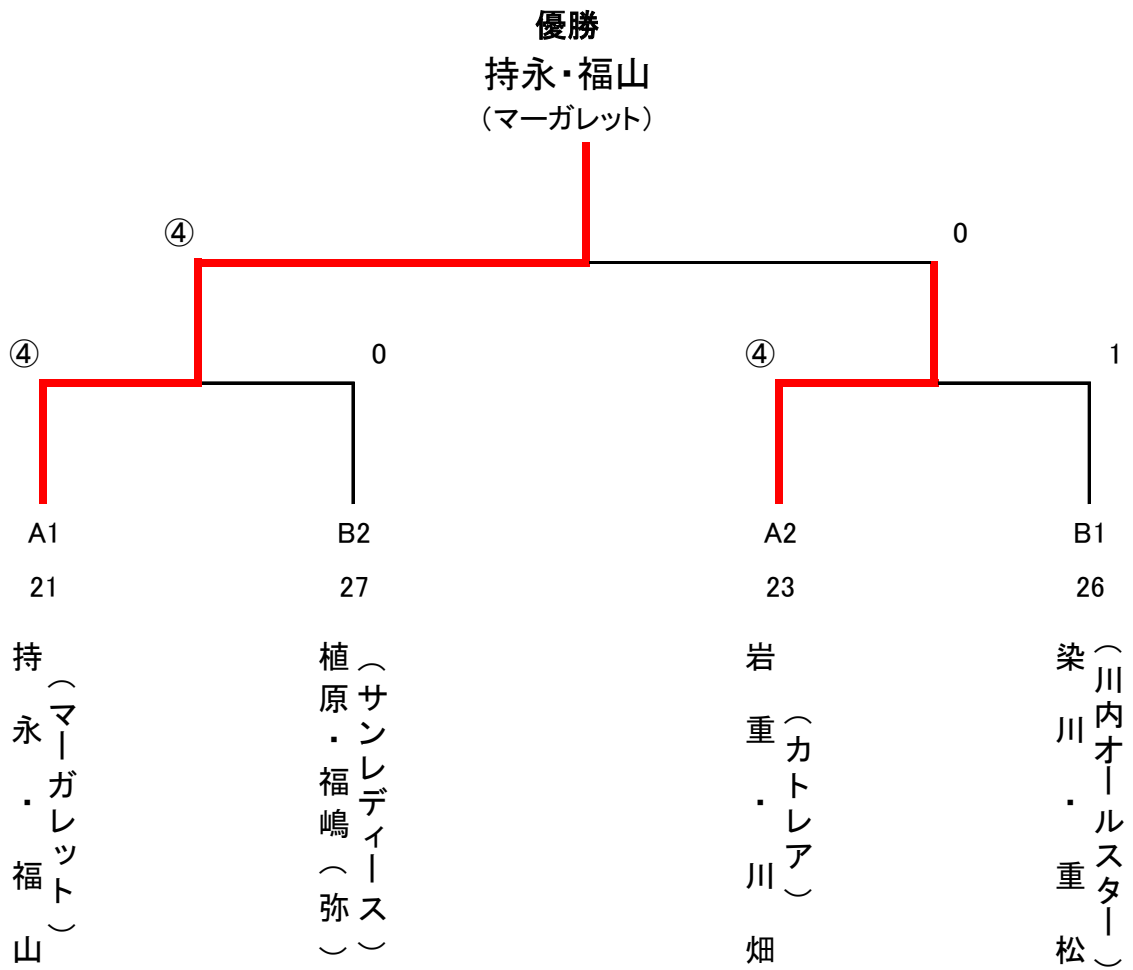

ゆりの部(50歳以上)

	A パート	21	22	23	24	勝率	順位
21	持永・福山 (マーガレット)		④	④	④	3/3	1
22	福田・蓑輪 (ミント)	2		0	④	1/3	3
23	岩重・川畑 (カトレア)	2	④		④	2/3	2
24	福元・本 (加世田SS)	R	R	R		0/3	4

	B パート	25	26	27	28	勝率	順位
25	田丸・久保 (伊敷レディース・マーガレット)		2	3	④	1/3	3
26	染川・重松 (川内オールスター)	④		④	④	3/3	1
27	植原・福嶋(弥) (サンレディース)	④	2		④	2/3	2
28	山路・比江島 (カトレア・新星レディース)	3	2	2		0/3	4

(ゆりの部 決勝トーナメント)