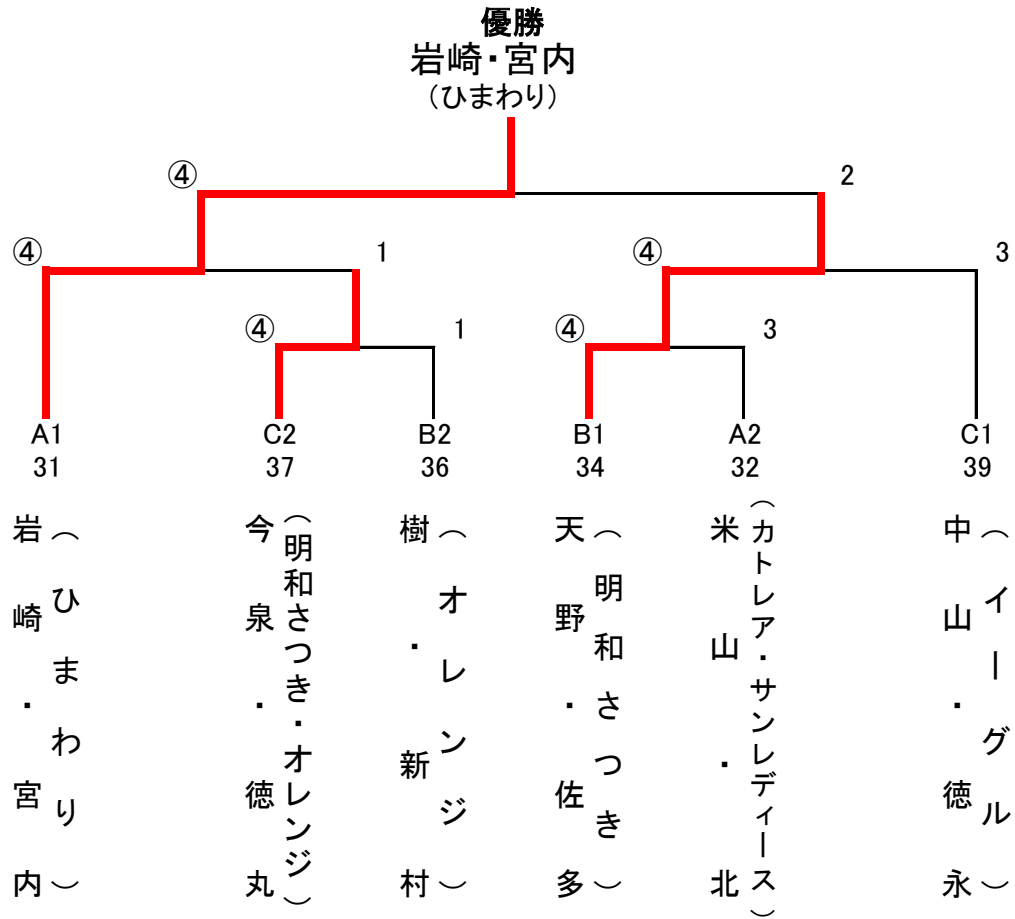

あやめの部(60歳以上)

	A パート	31	32	33	勝率	順位
31	岩崎・宮内 (ひまわり)		④	④	2/2	1
32	米山・北 (カトレア・サンレディース)	1		④	1/2	2
33	小瀬戸・中村 (ミント・ゆすいん)	1	0		0/2	3

	B パート	34	35	36	勝率	順位
34	天野・佐多 (明和さつき)		④	④	2/2	1
35	山口・前原 (サンレディース・明和さつき)	2		2	0/2	3
36	樹・新村 (オレンジ)	1	④		1/2	2

	C パート	37	38	39	勝率	順位
37	今泉・徳丸 (明和さつき・オレンジ)		④	1	1/2	2
38	前田・小園 (オーロラ・チーム・さくら)	0		1	0/2	3
39	中山・徳永 (イーグル)	④	④		2/2	1

(あやめの部 決勝トーナメント)