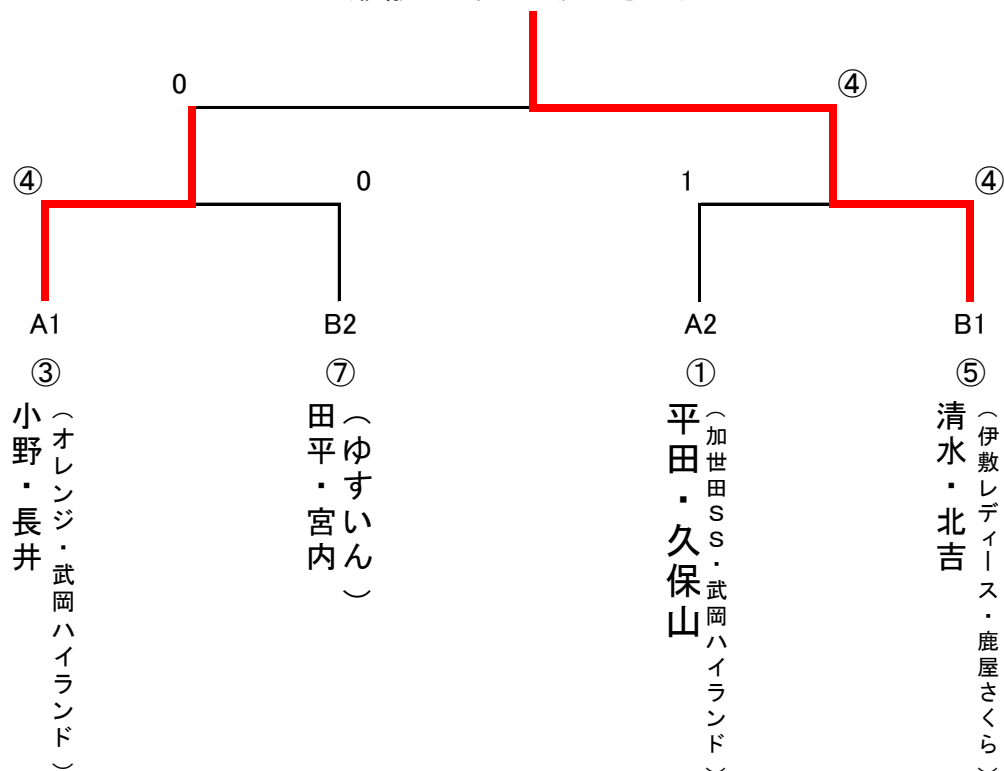

	A パート	1	2	3	4	勝率	順位
1	平田・久保山 (加世田SS・武岡ハイランド)		④	2	④	2 3	2
2	上園・江田 (健球女子部・明和さつき)	0		0	④	1 3	3
3	小野・長井 (オレンジ・武岡ハイランド)	④	④		3	2 3	1
4	西村・横木 (伊敷レディース・イーグル)	3	0	④		1 3	4

対戦により

	B パート	5	6	7	8	勝率	順位
5	清水・北吉 (伊敷レディース・鹿屋さくら)		④	④	④	3 3	1
6	岩元・岡村 (いぶすき)	1		3	0	0 3	4
7	田平・宮内 (ゆすいん)	2	④		④	2 3	2
8	南・朝倉 (イーグル)	0	④	1		1 3	3

(ふじの部 決勝トーナメント)

優勝

清水・北吉

(伊敷レディース・鹿屋さくら)

すみれの部(20歳以上)

	パート	11	12	13	14	15	勝率	順位
11	加治屋・福嶋(亜) (チーム・さくら・サンレディース)		④	1	④	④	3/4	3
12	田畑・松本 (川内オールスター・川内フレンズ)	1		2	2	④	1/4	4
13	田之上・鳴海 (新星レディース・伊敷レディース)	④	④		0	④	3/4	2
14	生田・長倉 (ひまわり・GENNKI)	3	④	④		④	3/4	1
15	上四元・才田 (カトレア)	2	2	2	0		0/4	5