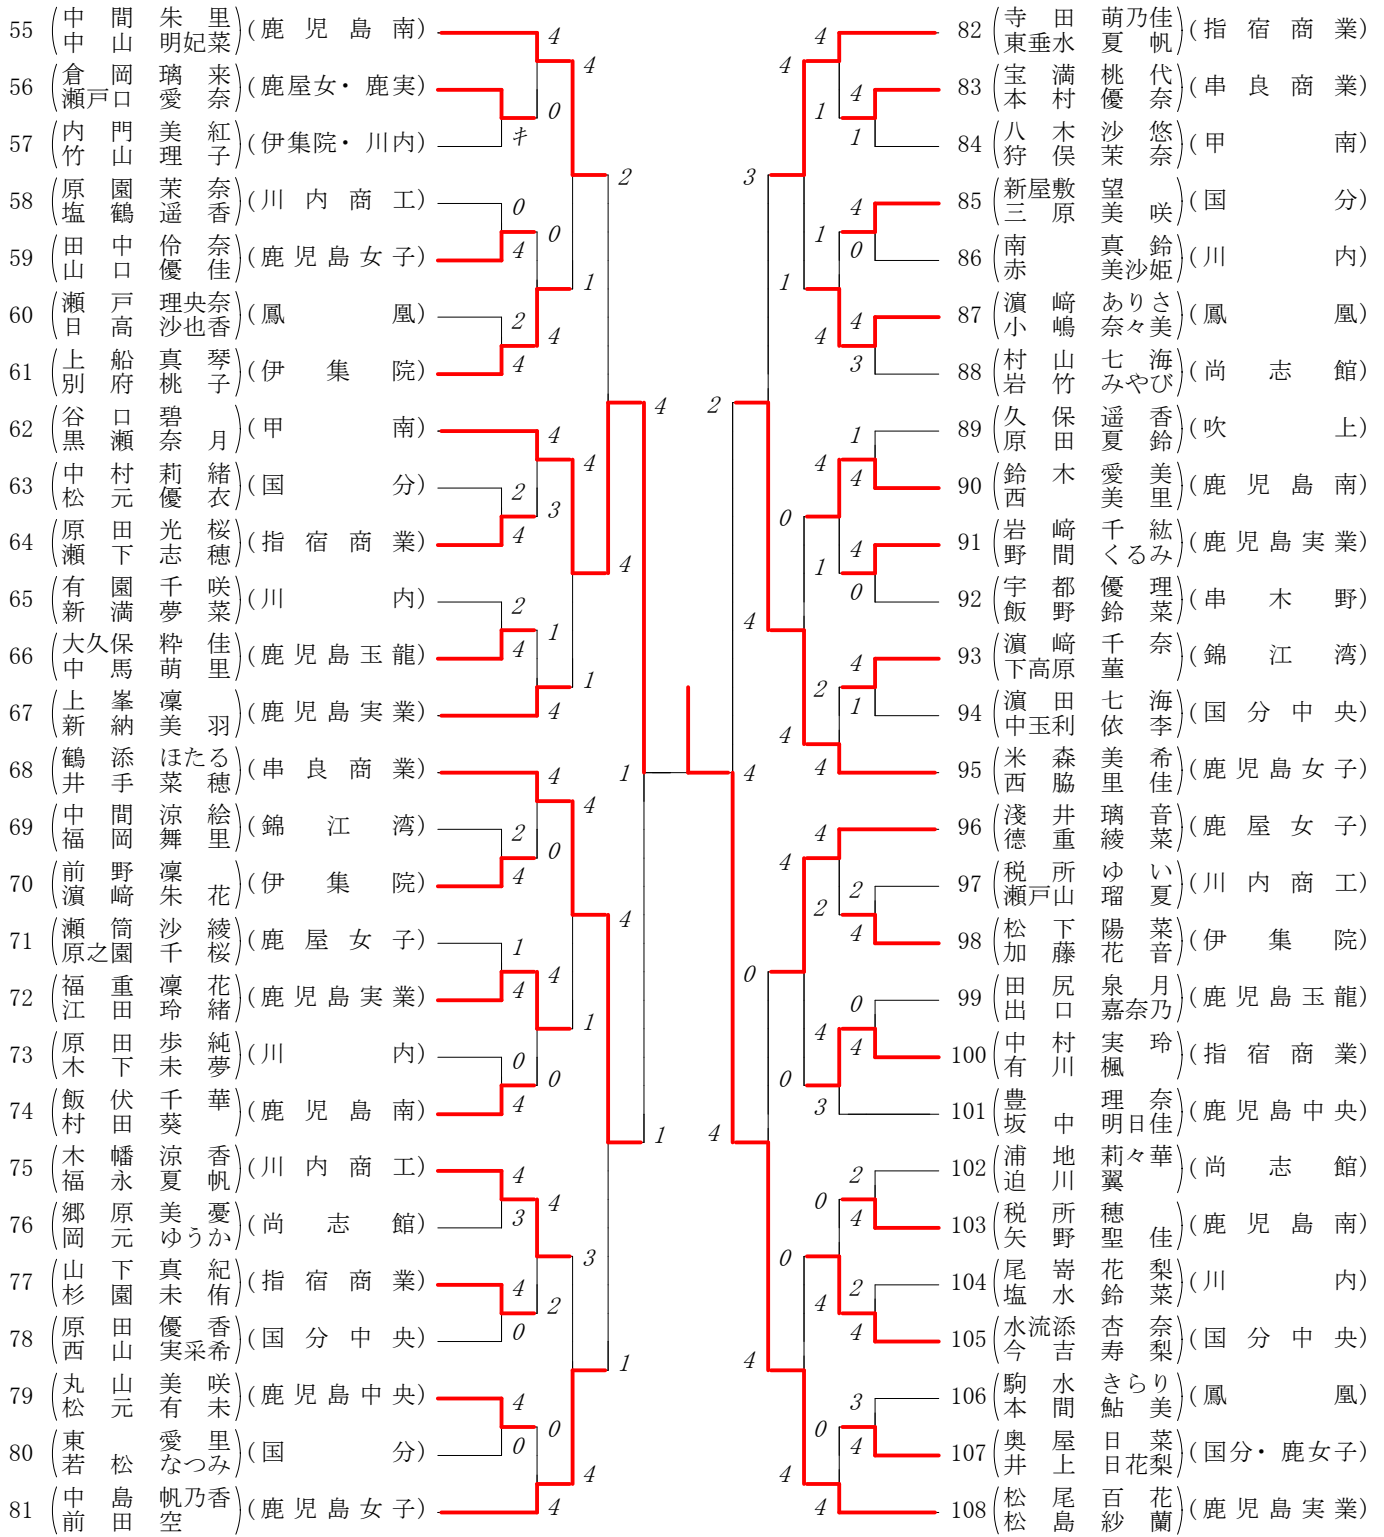

第1ブロック

第2ブロック

第3ブロック

第4ブロック

2017年度 県知事杯 女子 :ダブルス ベスト 16 (参加組数:108) :ソフトテニス

ベスト 16順位

- 1 柿 山 美 紅(2)・川井田 悠 (1)(鹿児島女子)
- 2 松 尾 百 花(2)・松 島 紗 蘭(2)(鹿児島実業)
- 3 今久留主 愛(2)・有 園 綾 乃(2)(指宿商業)
- 4 谷 口 碧 (2)・黒 瀬 奈 月(1)(甲 南)
- 5 榎 元 優 月(1)・御領園 莉 奈(2)(鹿児島実業)
- 6 米 森 美 希(2)・西 脇 里 佳(2)(鹿児島女子)
- 7 大 迫 まりあ(1)・竹之下 絵 里(1)(鹿児島女子)
- 8 鶴 添 ほたる(2)・井 手 菜 穂(2)(串良商業)
- 9 家 村 和 奈(1)・亀 田 真 朋(2)(鹿児島実業)
- 10 浅 井 璃 音(2)・徳 重 綾 菜(2)(鹿屋女子)
- 11 片 桐 藍 奈(2)・堀 口 鈴 羅(2)(串良商業)
- 12 中 間 朱 里(2)・中 山 明妃菜(2)(鹿児島南)
- 13 上平熊 莉 呼(2)・林 奈菜未(1)(鹿児島南)
- 14 寺 田 萌乃佳(1)・東垂水 夏 帆(1)(指宿商業)
- 15 大 迫 玲 佳(1)・中 野 凜 (1)(鹿児島南)
- 16 中 島 帆乃香(1)・前 田 空 (1)(鹿児島女子)