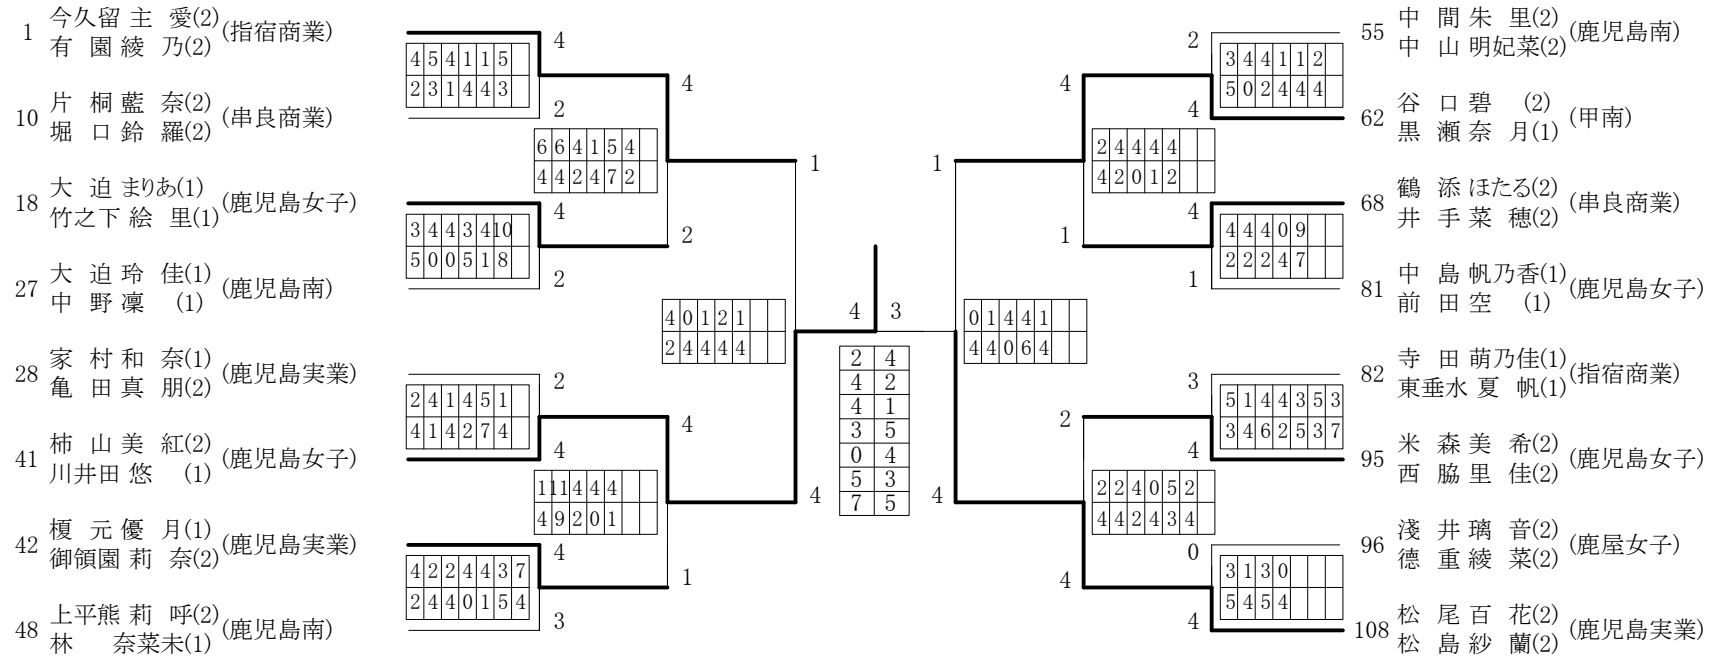

第1ブロック

第2ブロック

第3ブロック

第4ブロック

2017年度 県知事杯 女子 :ダブルス ベスト 16 (参加組数:108) :ソフトテニス

ベスト 16順位

- 1 柿 山 美 紅(2)・川井田 悠 (1)(鹿児島女子)
- 2 松 尾 百 花(2)・松 島 紗 蘭(2)(鹿児島実業)
- 3 今久留主 愛(2)・有 園 綾 乃(2)(指宿商業)
- 4 谷 口 碧 (2)・黒 瀬 奈 月(1)(甲 南)
- 5 榎 元 優 月(1)・御領園 莉 奈(2)(鹿児島実業)
- 6 米 森 美 希(2)・西 脇 里 佳(2)(鹿児島女子)
- 7 大 迫 まりあ(1)・竹之下 絵 里(1)(鹿児島女子)
- 8 鶴 添 ほたる(2)・井 手 菜 穂(2)(串良商業)
- 9 家 村 和 奈(1)・亀 田 真 朋(2)(鹿児島実業)
- 10 浅 井 璃 音(2)・徳 重 綾 菜(2)(鹿屋女子)
- 11 片 桐 藍 奈(2)・堀 口 鈴 羅(2)(串良商業)
- 12 中 間 朱 里(2)・中 山 明妃菜(2)(鹿児島南)
- 13 上平熊 莉 呼(2)・林 奈菜未(1)(鹿児島南)
- 14 寺 田 萌乃佳(1)・東垂水 夏 帆(1)(指宿商業)
- 15 大 迫 玲 佳(1)・中 野 凜 (1)(鹿児島南)
- 16 中 島 帆乃香(1)・前 田 空 (1)(鹿児島女子)