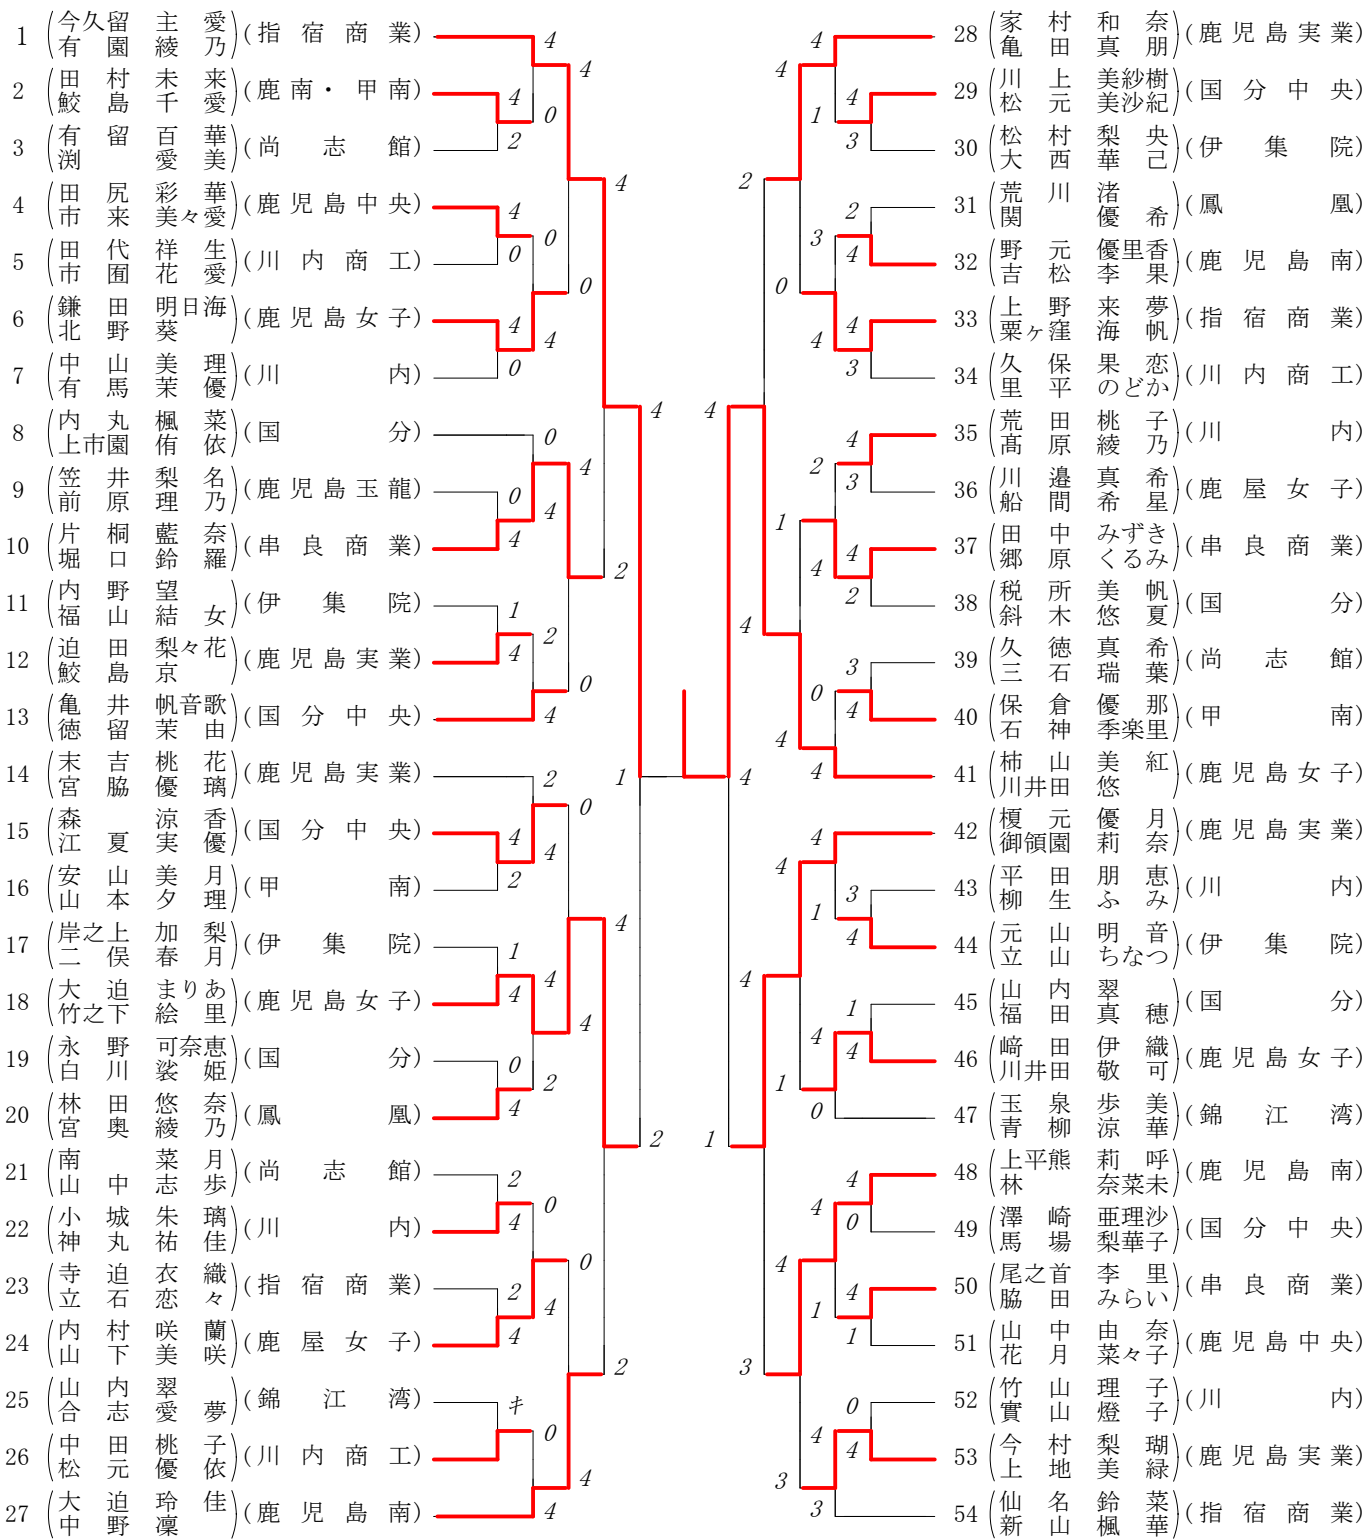

第1ブロック

第2ブロック

第3ブロック

第4ブロック

2017年度 県知事杯 女子 :ダブルス ベスト 16 (参加組数:108) :ソフトテニス

ベスト 16順位

- 1 柿 山 美 紅(2)・川井田 悠 (1)(鹿児島女子)
- 2 松 尾 百 花(2)・松 島 紗 蘭(2)(鹿児島実業)
- 3 今久留主 愛(2)・有 園 綾 乃(2)(指宿商業)
- 4 谷 口 碧 (2)・黒 瀬 奈 月(1)(甲 南)
- 5 榎 元 優 月(1)・御領園 莉 奈(2)(鹿児島実業)
- 6 米 森 美 希(2)・西 脇 里 佳(2)(鹿児島女子)
- 7 大 迫 まりあ(1)・竹之下 絵 里(1)(鹿児島女子)
- 8 鶴 添 ほたる(2)・井 手 菜 穂(2)(串良商業)
- 9 家 村 和 奈(1)・亀 田 真 朋(2)(鹿児島実業)
- 10 浅 井 璃 音(2)・徳 重 綾 菜(2)(鹿屋女子)
- 11 片 桐 藍 奈(2)・堀 口 鈴 羅(2)(串良商業)
- 12 中 間 朱 里(2)・中 山 明妃菜(2)(鹿児島南)
- 13 上平熊 莉 呼(2)・林 奈菜未(1)(鹿児島南)
- 14 寺 田 萌乃佳(1)・東垂水 夏 帆(1)(指宿商業)
- 15 大 迫 玲 佳(1)・中 野 凜 (1)(鹿児島南)
- 16 中 島 帆乃香(1)・前 田 空 (1)(鹿児島女子)