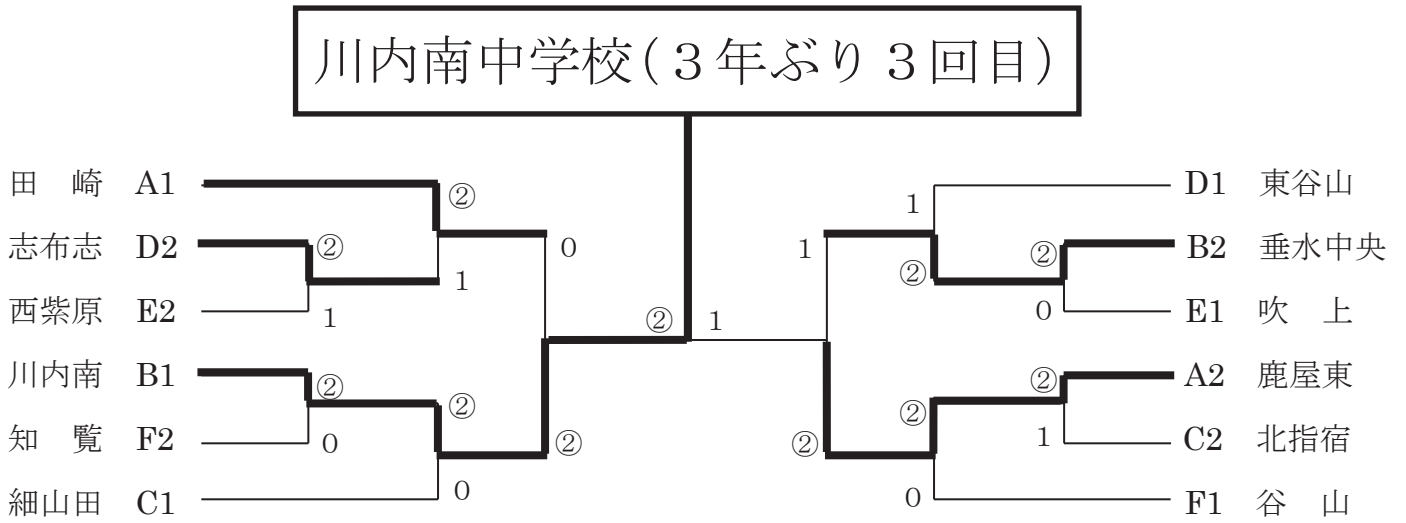

第36回県中学校選抜インドアソフトテニス垂水大会（女子）

【決勝トーナメント】

【予選リンク】

鹿屋東 ③ 0 第一鹿屋

②	1	4	1
	A		
1	2	3	②
鹿屋	0	③	田崎

川内南 ③ 0 国分

②	5	8	②
	B		
1	6	7	1
垂水中央	③	0	帖佐

細山田 ③ 0 鴨池