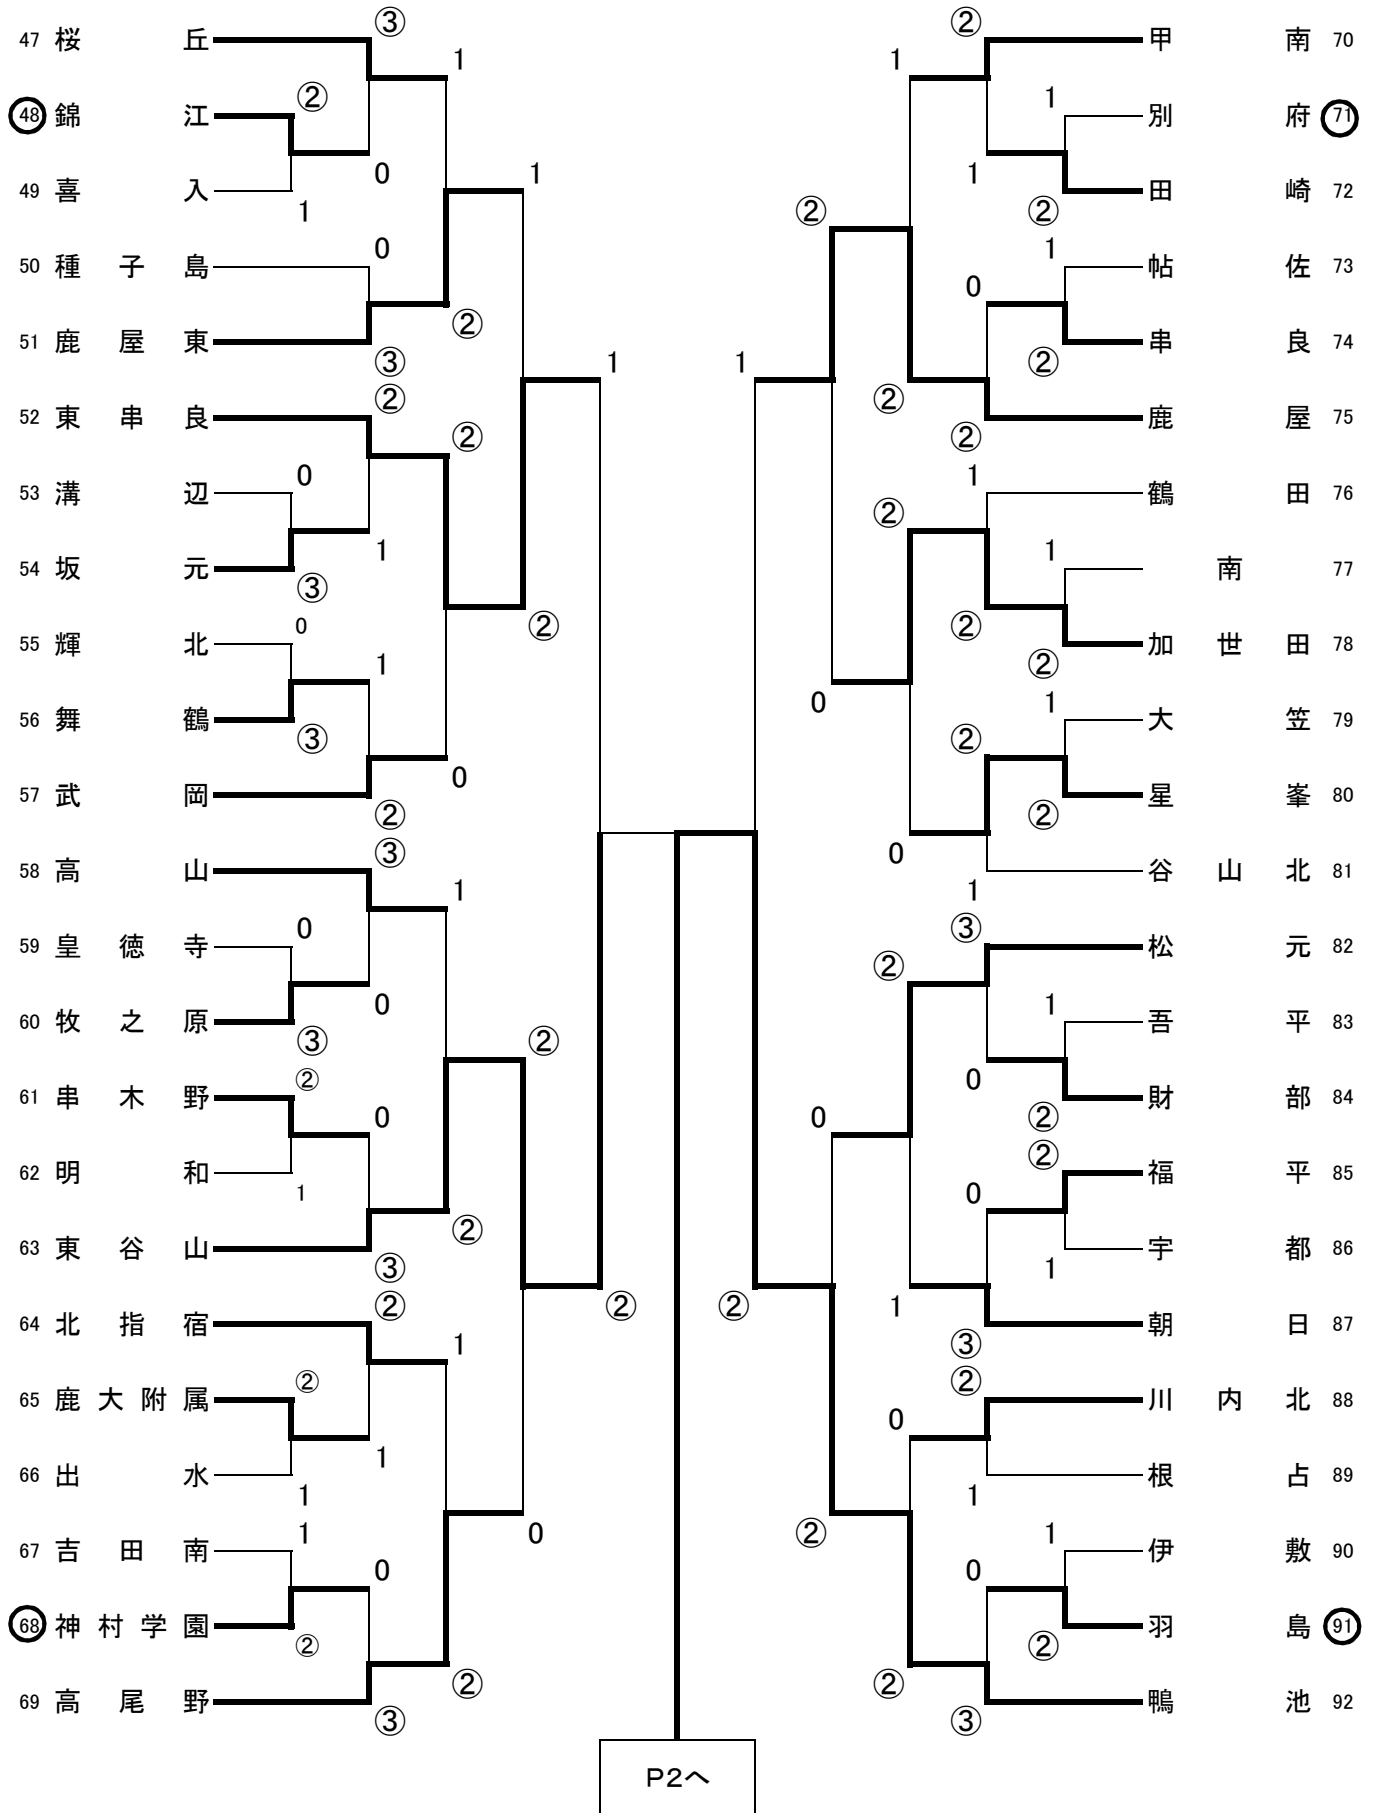

【第52回県新人ソフトテニス大会 2年女子 H30, 10, 20】 NO.1

【第52回県新人ソフトテニス大会 2年女子 H30, 10, 20】 NO.2

準々決勝

垂水中央	②	—————	1	伊集院
国分	②	—————	1	国分南
東串良	1	—————	②	東谷山
鹿屋	1	—————	②	鴨池

準決勝

垂水中央	②	—————	0	国分
東谷山	1	—————	②	鴨池

三位決定戦

国分	②	池ノ上・増田	③	—————	0	松林・安楽	東谷山
		堀内・繁浦	0	—————	③	水迫・山口	
		鬼塚・堀	③	—————	0	川畑・稲留	

決勝

垂水中央	②	岩坪・濱田(果)	③	—————	0	松尾・上村	鴨池
		濱田(紗)・川畑	③	—————	2	吉木・皆元	
		小谷・吉崎		—————		柳田・前田	

優勝	垂水中央 中学校	肝属 地区	2回目
----	----------	-------	-----

九州大会出場校(12月26・27日熊本県)

1 位	垂水中央	2 位	鴨池
3 位	国分	4 位	東谷山

垂水市営コート8面、きららドーム3面を利用して実施  
8:50 試合開始。 19:20 決勝戦終了

【第52回県新人ソフトテニス大会1年女子 H30, 10, 21】

浅田・石原 — 松崎・阿部  
川内南 ② 柿山・久木田 ③ — 0 江口・大迫 0 伊集院北  
堀之内・岡野 ③ — 0 鈴木・古屋