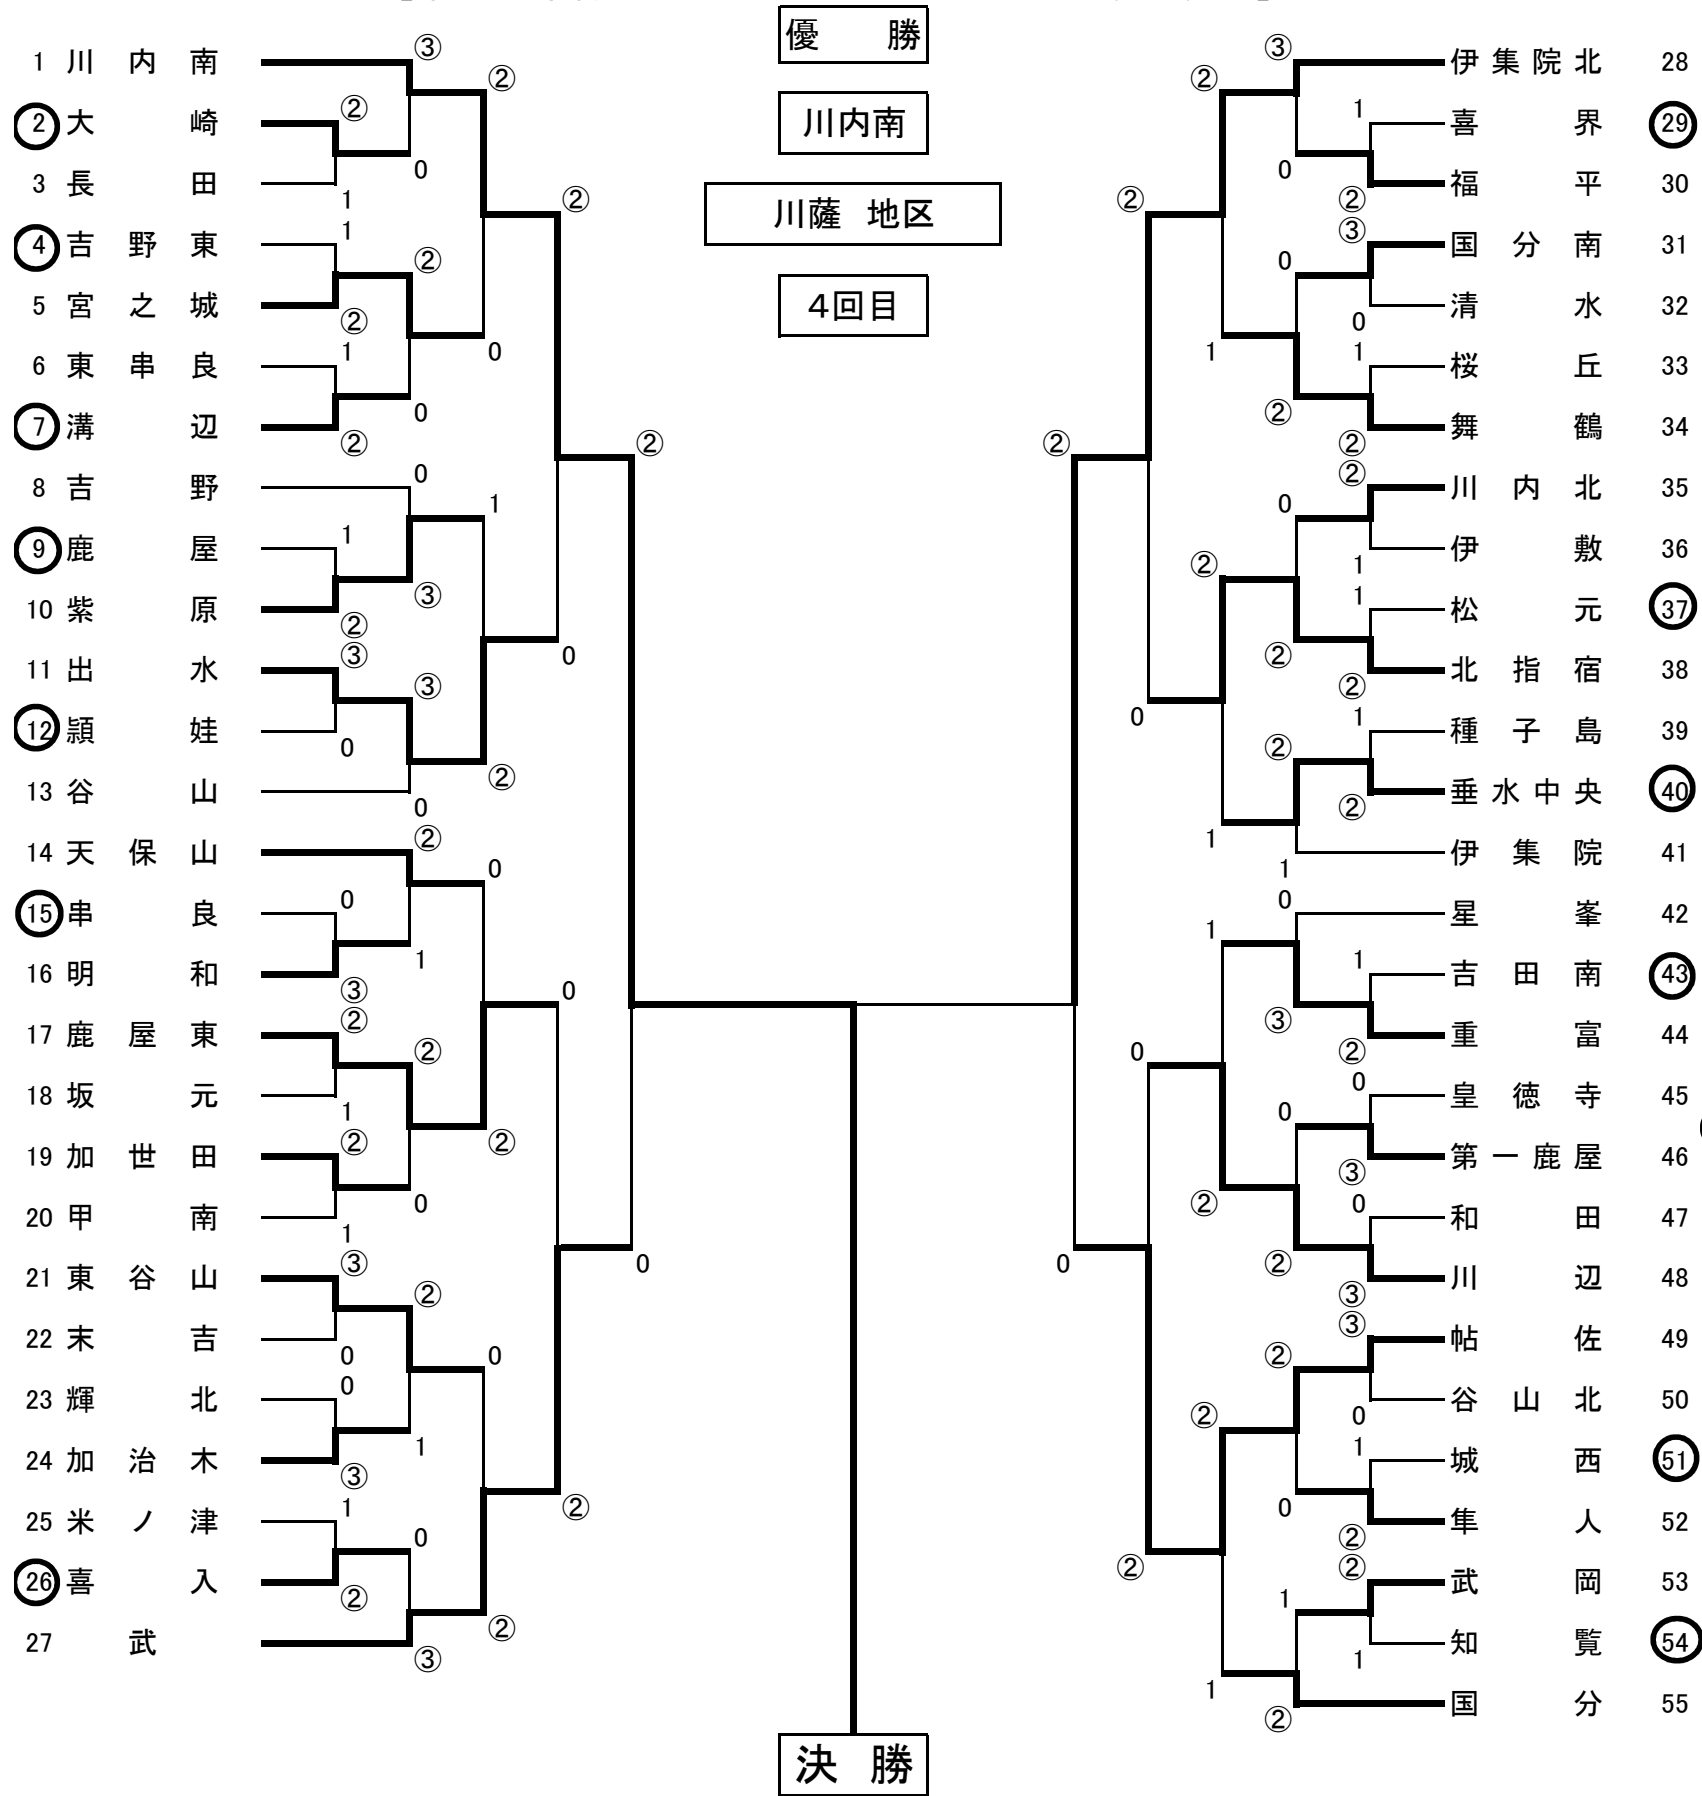

【第52回県新人ソフトテニス大会 2年女子 H30, 10, 20】 NO.1

【第52回県新人ソフトテニス大会 2年女子 H30, 10, 20】 NO.2

準々決勝

垂水中央	②	—————	1	伊集院
国分	②	—————	1	国分南
東串良	1	—————	②	東谷山
鹿屋	1	—————	②	鴨池

準決勝

垂水中央	②	—————	0	国分
東谷山	1	—————	②	鴨池

三位決定戦

国分	②	池ノ上・増田	③	—————	0	松林・安楽	東谷山
		堀内・繁浦	0	—————	③	水迫・山口	
		鬼塚・堀	③	—————	0	川畑・稲留	

決勝

垂水中央	②	岩坪・濱田(果)	③	—————	0	松尾・上村	鴨池
		濱田(紗)・川畑	③	—————	2	吉木・皆元	
		小谷・吉崎		—————		柳田・前田	

優勝	垂水中央 中学校	肝属 地区	2回目
----	----------	-------	-----

九州大会出場校(12月26・27日熊本県)

1 位	垂水中央	2 位	鴨池
3 位	国分	4 位	東谷山

垂水市営コート8面、きららドーム3面を利用して実施  
8:50 試合開始。 19:20 決勝戦終了

【第52回県新人ソフトテニス大会1年女子 H30, 10, 21】

浅田・石原 — 松崎・阿部  
川内南 ② 柿山・久木田 ③ — 0 江口・大迫 0 伊集院北  
堀之内・岡野 ③ — 0 鈴木・古屋