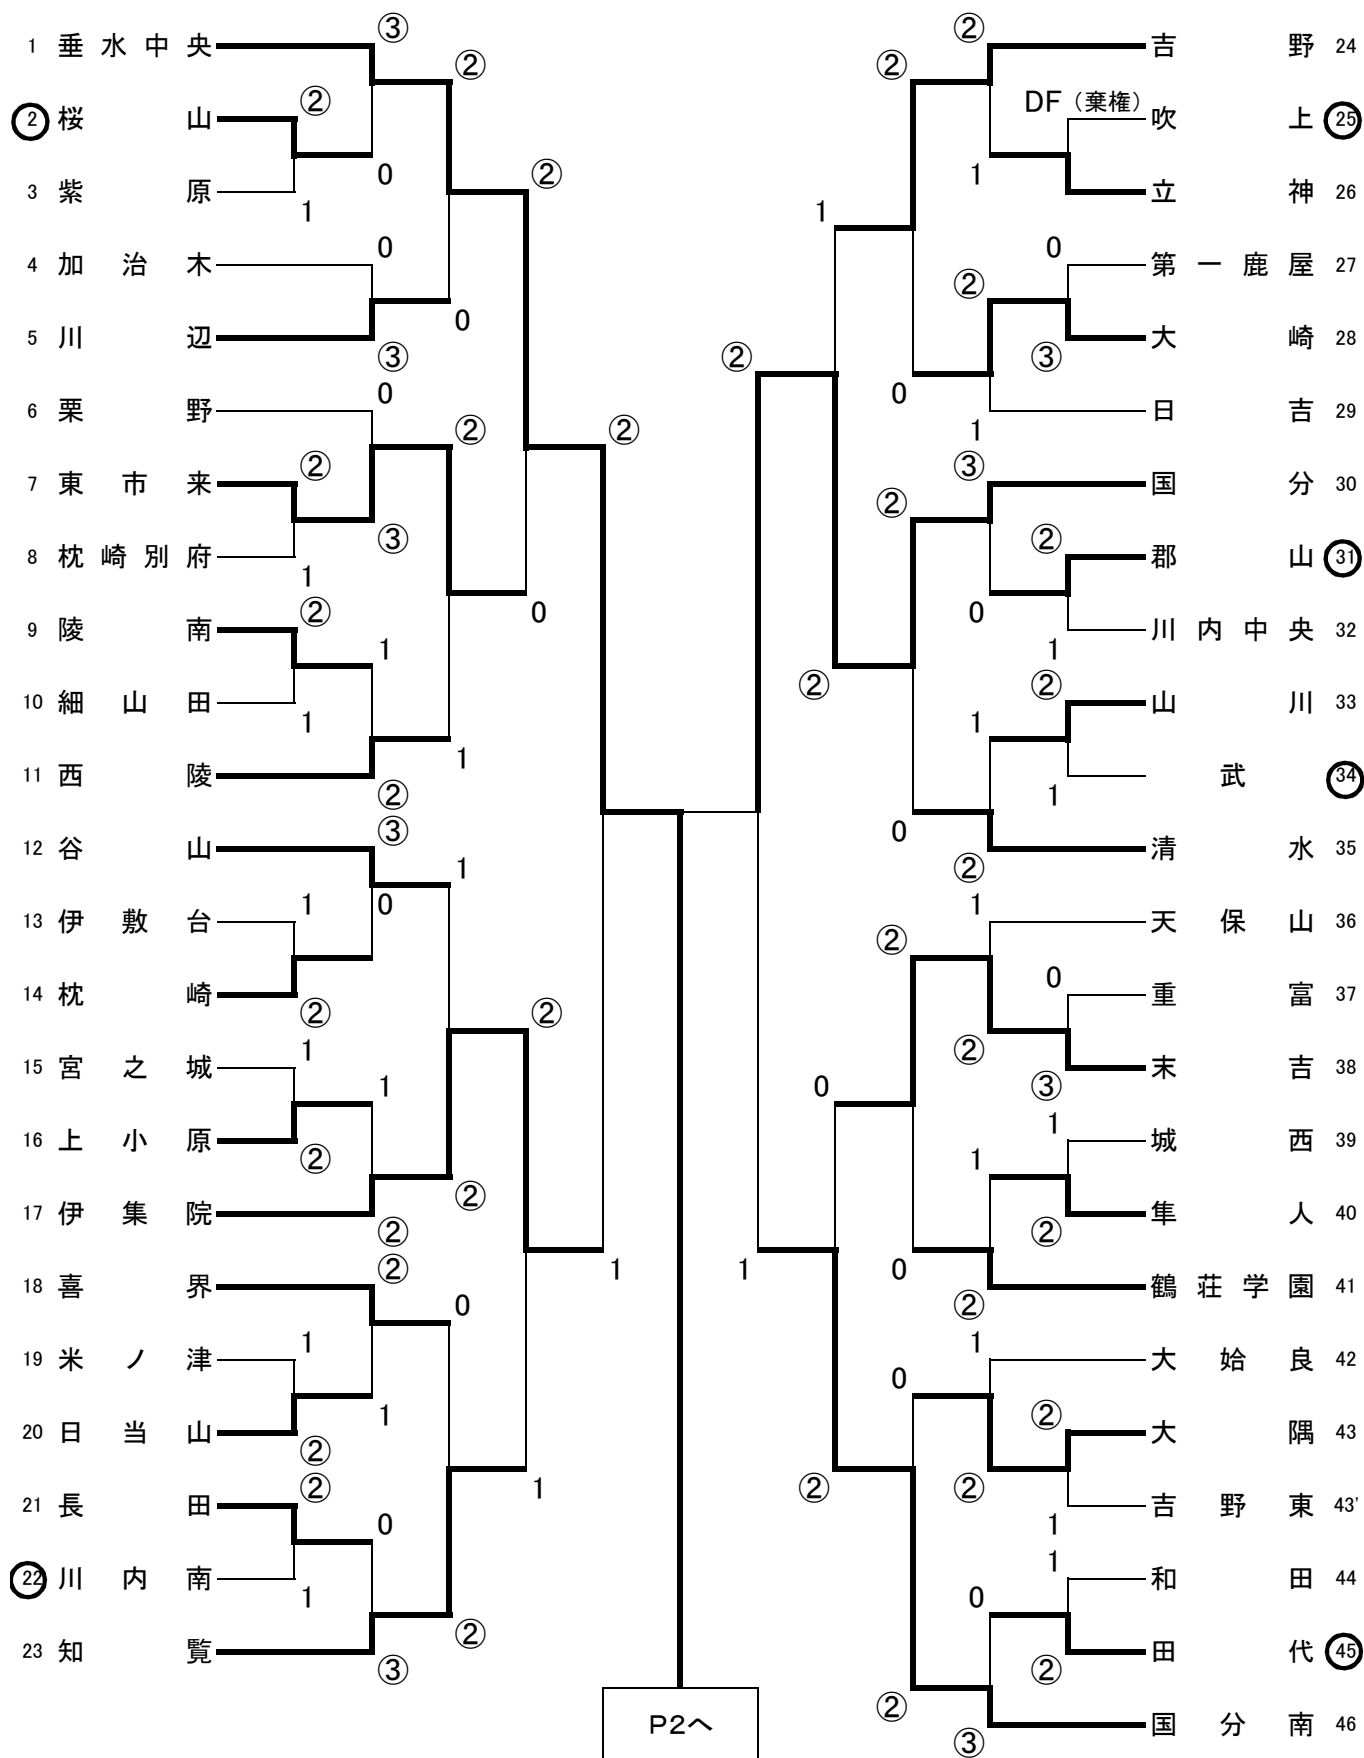

【第52回県新人ソフトテニス大会 2年女子 H30, 10, 20】 NO.1

【第52回県新人ソフトテニス大会 2年女子 H30, 10, 20】 NO.2

準々決勝

垂水中央	②	—————	1	伊集院
国分	②	—————	1	国分南
東串良	1	—————	②	東谷山
鹿屋	1	—————	②	鴨池

準決勝

垂水中央	②	—————	0	国分
東谷山	1	—————	②	鴨池

三位決定戦

国分	②	池ノ上・増田	③	—————	0	松林・安楽	東谷山
		堀内・繁浦	0	—————	③	水迫・山口	
		鬼塚・堀	③	—————	0	川畑・稲留	

決勝

垂水中央	②	岩坪・濱田(果)	③	—————	0	松尾・上村	鴨池
		濱田(紗)・川畑	③	—————	2	吉木・皆元	
		小谷・吉崎		—————		柳田・前田	

優勝	垂水中央 中学校	肝属 地区	2回目
----	----------	-------	-----

九州大会出場校(12月26・27日熊本県)

1 位	垂水中央	2 位	鴨池
3 位	国分	4 位	東谷山

垂水市営コート8面、きららドーム3面を利用して実施  
8:50 試合開始。 19:20 決勝戦終了

【第52回県新人ソフトテニス大会1年女子 H30, 10, 21】

浅田・石原 — 松崎・阿部  
川内南 ② 柿山・久木田 ③ — 0 江口・大迫 0 伊集院北  
堀之内・岡野 ③ — 0 鈴木・古屋