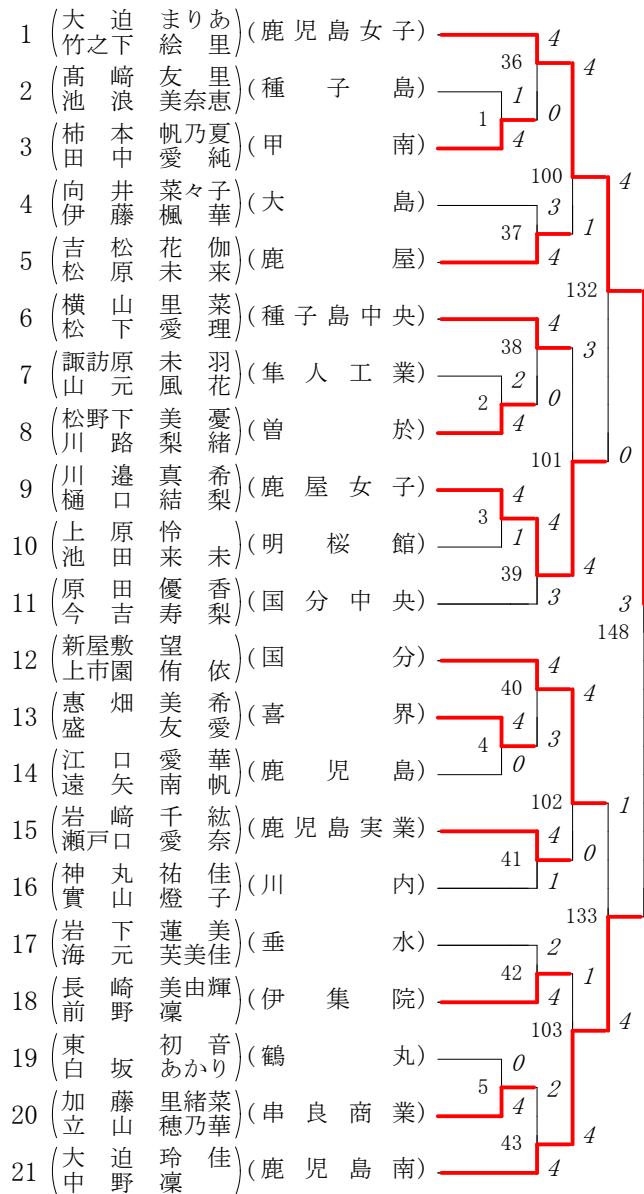

第1ブロック

第2ブロック

第3ブロック

第4ブロック

第5ブロック

第6ブロック

第7ブロック

第8ブロック

平成30年度鹿児島県高等学校新人体育大会 第43回鹿児島県高等学校ソフトテニス競技大会

女子個人の部

準決勝①	川添理琴・瀬下志穂 (指宿商業)	2 — ④	寺迫衣織・奥みなみ (指宿商業)
準決勝②	川井田敬可・川井田悠 (鹿児島女子)	0 — ④	家村和奈・上地美緑 (鹿児島実業)
決勝	寺迫衣織・奥みなみ (指宿商業)	④ — 1	家村和奈・上地美緑 (鹿児島実業)
		④ — 2	
		④ — 1	
		④ — 0	
		1 — ④	
		④ — 2	
3位決定戦	川添理琴・瀬下志穂 (指宿商業)	④ — 0	川井田敬可・川井田悠 (鹿児島女子)
順位決定予備選①	大迫まりあ・竹之下絵里 (鹿児島女子)	0 — ④	中島帆乃香・住吉海音 (鹿児島女子)
順位決定予備選②	平野蘭・西美里 (鹿児島南)	1 — ④	鈴木愛美・吉松李果 (鹿児島南)
5位決定戦	中島帆乃香・住吉海音 (鹿児島女子)	1 — ④	鈴木愛美・吉松李果 (鹿児島南)
7位決定戦	大迫まりあ・竹之下絵里 (鹿児島女子)	④ — 0	平野蘭・西美里 (鹿児島南)
【最終順位】			
1位	寺迫衣織・奥みなみ (指宿商業)		
2位	家村和奈・上地美緑 (鹿児島実業)		
3位	川添理琴・瀬下志穂 (指宿商業)		
4位	川井田敬可・川井田悠 (鹿児島女子)		
5位	鈴木愛美・吉松李果 (鹿児島南)		
6位	中島帆乃香・住吉海音 (鹿児島女子)		
7位	大迫まりあ・竹之下絵里 (鹿児島女子)		
8位	平野蘭・西美里 (鹿児島南)		