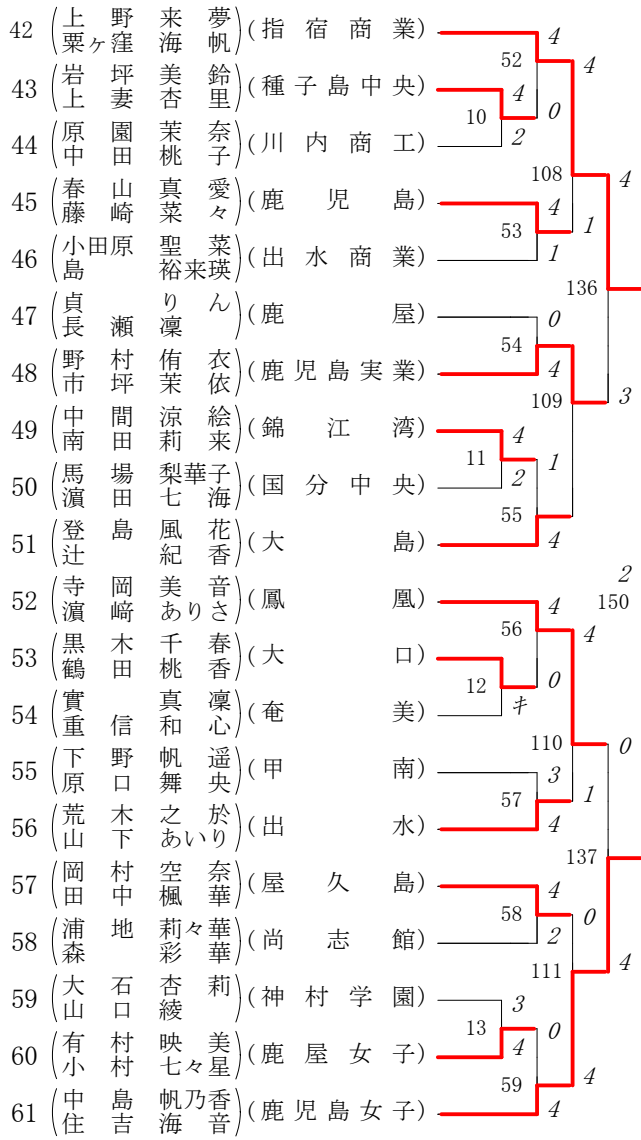

第1ブロック

第2ブロック

第3ブロック

第4ブロック

第5ブロック

第6ブロック

第7ブロック

第8ブロック

平成30年度鹿児島県高等学校新人体育大会 第43回鹿児島県高等学校ソフトテニス競技大会

女子個人の部

準決勝①	川添理琴・瀬下志穂 (指宿商業)	2 — ④	寺迫衣織・奥みなみ (指宿商業)
準決勝②	川井田敬可・川井田悠 (鹿児島女子)	0 — ④	家村和奈・上地美緑 (鹿児島実業)
決勝	寺迫衣織・奥みなみ (指宿商業)	④ — 1	家村和奈・上地美緑 (鹿児島実業)
		④ — 2	
		④ — 1	
		④ — 0	
		1 — ④	
		④ — 2	
3位決定戦	川添理琴・瀬下志穂 (指宿商業)	④ — 0	川井田敬可・川井田悠 (鹿児島女子)
順位決定予備選①	大迫まりあ・竹之下絵里 (鹿児島女子)	0 — ④	中島帆乃香・住吉海音 (鹿児島女子)
順位決定予備選②	平野蘭・西美里 (鹿児島南)	1 — ④	鈴木愛美・吉松李果 (鹿児島南)
5位決定戦	中島帆乃香・住吉海音 (鹿児島女子)	1 — ④	鈴木愛美・吉松李果 (鹿児島南)
7位決定戦	大迫まりあ・竹之下絵里 (鹿児島女子)	④ — 0	平野蘭・西美里 (鹿児島南)
【最終順位】			
1位	寺迫衣織・奥みなみ (指宿商業)		
2位	家村和奈・上地美緑 (鹿児島実業)		
3位	川添理琴・瀬下志穂 (指宿商業)		
4位	川井田敬可・川井田悠 (鹿児島女子)		
5位	鈴木愛美・吉松李果 (鹿児島南)		
6位	中島帆乃香・住吉海音 (鹿児島女子)		
7位	大迫まりあ・竹之下絵里 (鹿児島女子)		
8位	平野蘭・西美里 (鹿児島南)		