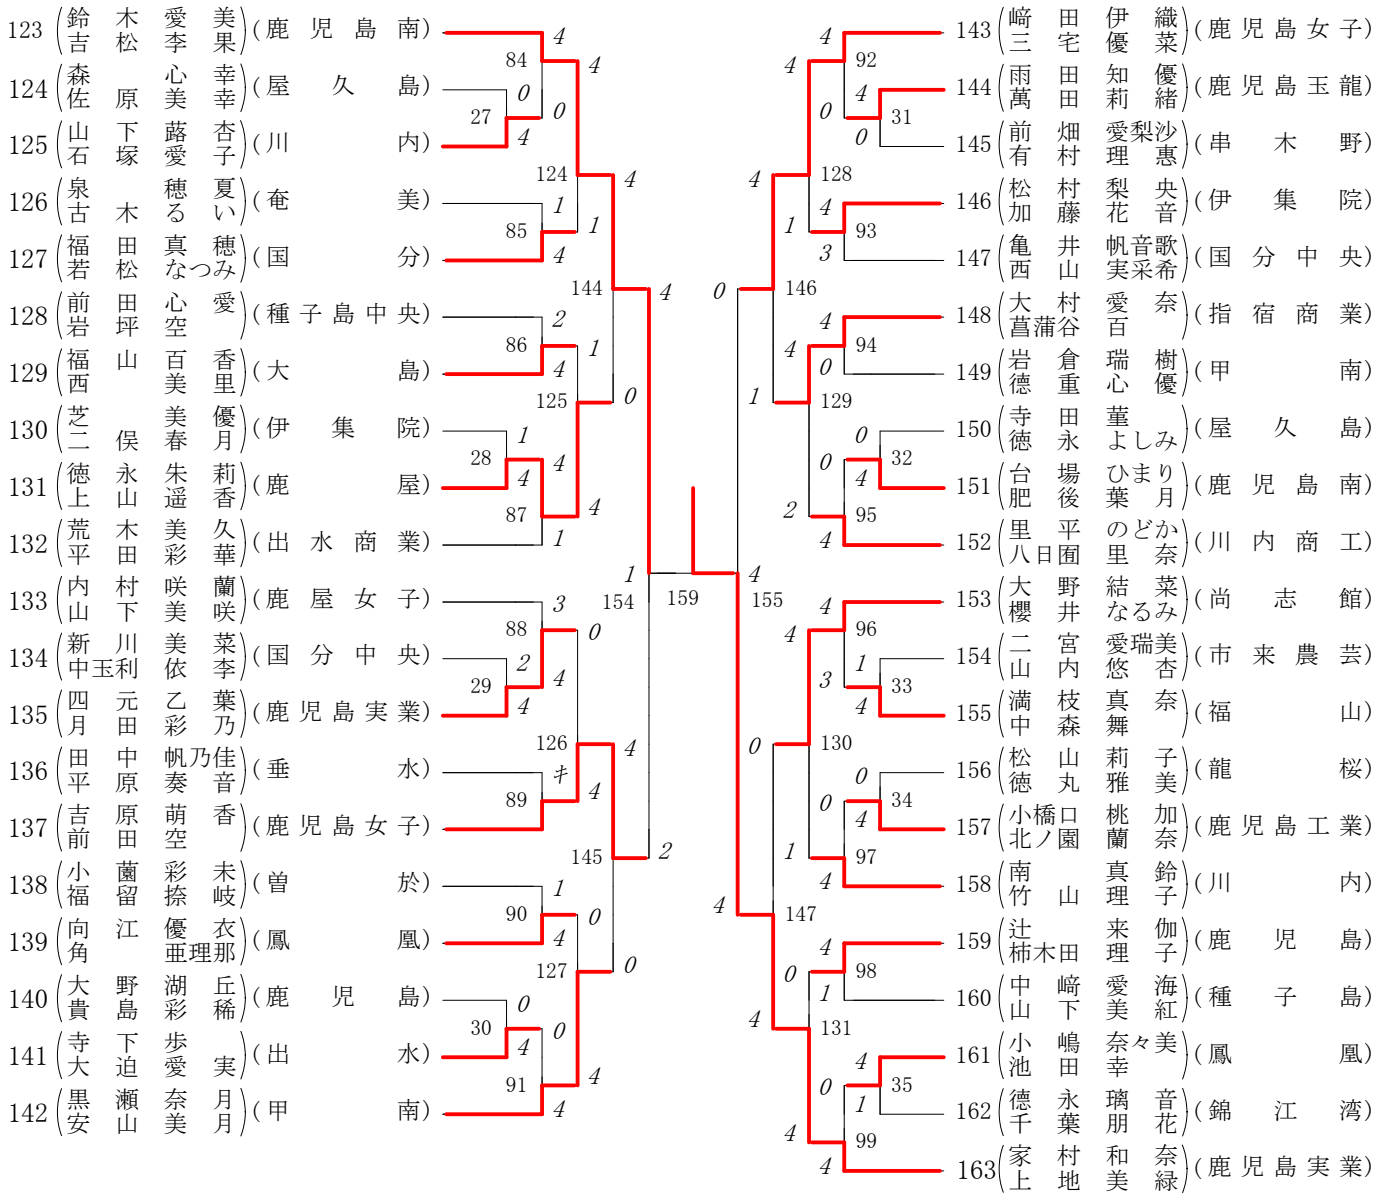

第1ブロック

第2ブロック

第3ブロック

第4ブロック

第5ブロック

第6ブロック

第7ブロック

第8ブロック

平成30年度鹿児島県高等学校新人体育大会 第43回鹿児島県高等学校ソフトテニス競技大会

女子個人の部

準決勝①	川添理琴・瀬下志穂 (指宿商業)	2 — ④	寺迫衣織・奥みなみ (指宿商業)
準決勝②	川井田敬可・川井田悠 (鹿児島女子)	0 — ④	家村和奈・上地美緑 (鹿児島実業)
決勝	寺迫衣織・奥みなみ (指宿商業)	④ — 1	家村和奈・上地美緑 (鹿児島実業)
		④ — 2	
		④ — 1	
		④ — 0	
		1 — ④	
		④ — 2	
3位決定戦	川添理琴・瀬下志穂 (指宿商業)	④ — 0	川井田敬可・川井田悠 (鹿児島女子)
順位決定予備選①	大迫まりあ・竹之下絵里 (鹿児島女子)	0 — ④	中島帆乃香・住吉海音 (鹿児島女子)
順位決定予備選②	平野蘭・西美里 (鹿児島南)	1 — ④	鈴木愛美・吉松李果 (鹿児島南)
5位決定戦	中島帆乃香・住吉海音 (鹿児島女子)	1 — ④	鈴木愛美・吉松李果 (鹿児島南)
7位決定戦	大迫まりあ・竹之下絵里 (鹿児島女子)	④ — 0	平野蘭・西美里 (鹿児島南)
【最終順位】			
1位	寺迫衣織・奥みなみ (指宿商業)		
2位	家村和奈・上地美緑 (鹿児島実業)		
3位	川添理琴・瀬下志穂 (指宿商業)		
4位	川井田敬可・川井田悠 (鹿児島女子)		
5位	鈴木愛美・吉松李果 (鹿児島南)		
6位	中島帆乃香・住吉海音 (鹿児島女子)		
7位	大迫まりあ・竹之下絵里 (鹿児島女子)		
8位	平野蘭・西美里 (鹿児島南)		