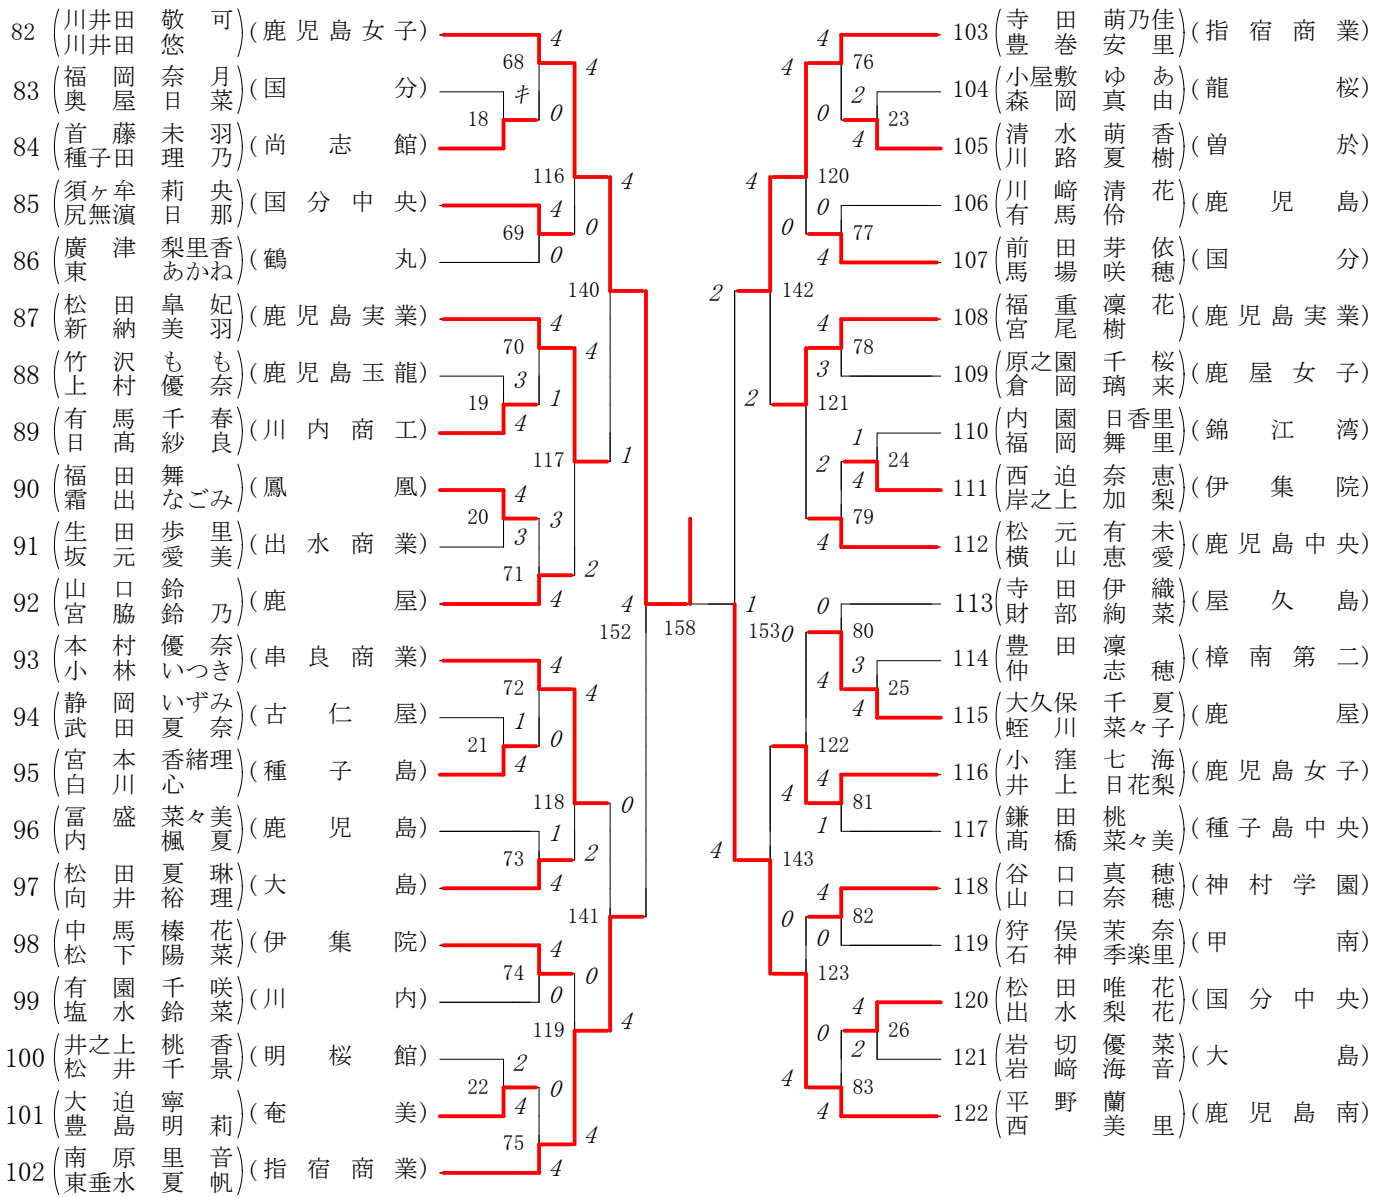

第1ブロック

第2ブロック

第3ブロック

第4ブロック

第5ブロック

第6ブロック

第7ブロック

第8ブロック

平成30年度鹿児島県高等学校新人体育大会 第43回鹿児島県高等学校ソフトテニス競技大会

女子個人の部

準決勝①	川添理琴・瀬下志穂 (指宿商業)	2 — ④	寺迫衣織・奥みなみ (指宿商業)
準決勝②	川井田敬可・川井田悠 (鹿児島女子)	0 — ④	家村和奈・上地美緑 (鹿児島実業)
決勝	寺迫衣織・奥みなみ (指宿商業)	④ — 1	家村和奈・上地美緑 (鹿児島実業)
		④ — 2	
		④ — 1	
		④ — 0	
		1 — ④	
		④ — 2	
3位決定戦	川添理琴・瀬下志穂 (指宿商業)	④ — 0	川井田敬可・川井田悠 (鹿児島女子)
順位決定予備選①	大迫まりあ・竹之下絵里 (鹿児島女子)	0 — ④	中島帆乃香・住吉海音 (鹿児島女子)
順位決定予備選②	平野蘭・西美里 (鹿児島南)	1 — ④	鈴木愛美・吉松李果 (鹿児島南)
5位決定戦	中島帆乃香・住吉海音 (鹿児島女子)	1 — ④	鈴木愛美・吉松李果 (鹿児島南)
7位決定戦	大迫まりあ・竹之下絵里 (鹿児島女子)	④ — 0	平野蘭・西美里 (鹿児島南)
【最終順位】			
1位	寺迫衣織・奥みなみ (指宿商業)		
2位	家村和奈・上地美緑 (鹿児島実業)		
3位	川添理琴・瀬下志穂 (指宿商業)		
4位	川井田敬可・川井田悠 (鹿児島女子)		
5位	鈴木愛美・吉松李果 (鹿児島南)		
6位	中島帆乃香・住吉海音 (鹿児島女子)		
7位	大迫まりあ・竹之下絵里 (鹿児島女子)		
8位	平野蘭・西美里 (鹿児島南)		