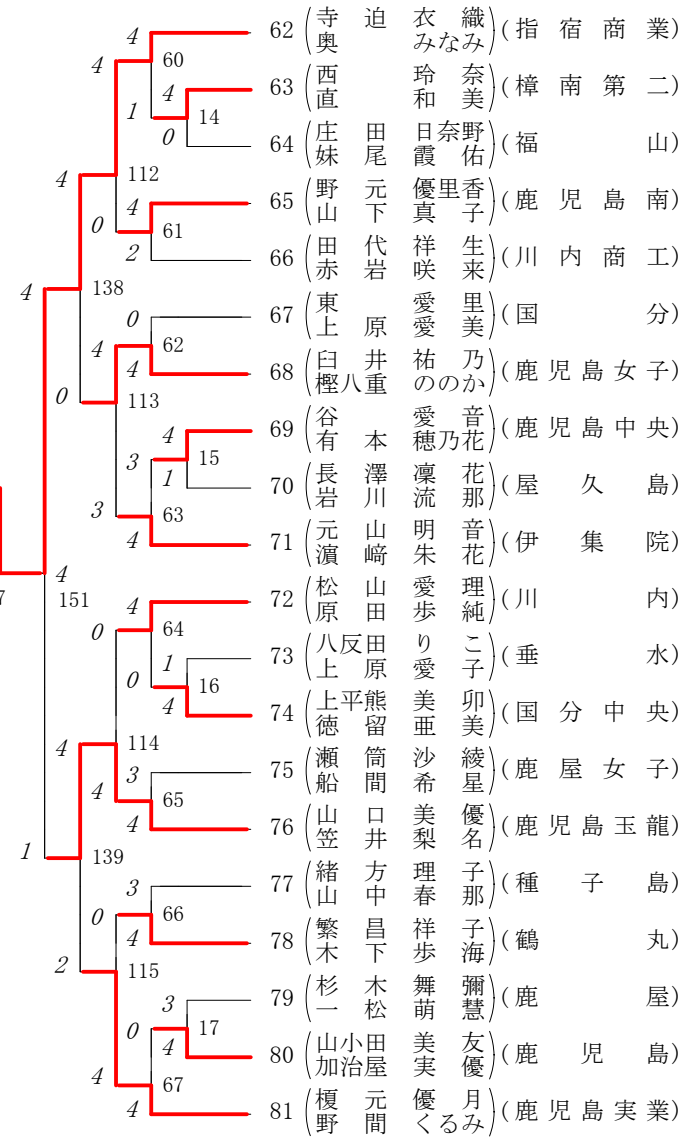

第1ブロック

第2ブロック

第3ブロック

第4ブロック

第5ブロック

第6ブロック

第7ブロック

第8ブロック

平成30年度鹿児島県高等学校新人体育大会 第43回鹿児島県高等学校ソフトテニス競技大会

女子個人の部

準決勝①	川添理琴・瀬下志穂 (指宿商業)	2 — ④	寺迫衣織・奥みなみ (指宿商業)
準決勝②	川井田敬可・川井田悠 (鹿児島女子)	0 — ④	家村和奈・上地美緑 (鹿児島実業)
決勝	寺迫衣織・奥みなみ (指宿商業)	④ — 1	家村和奈・上地美緑 (鹿児島実業)
		④ — 2	
		④ — 1	
		④ — 0	
		1 — ④	
		④ — 2	
3位決定戦	川添理琴・瀬下志穂 (指宿商業)	④ — 0	川井田敬可・川井田悠 (鹿児島女子)
順位決定予備選①	大迫まりあ・竹之下絵里 (鹿児島女子)	0 — ④	中島帆乃香・住吉海音 (鹿児島女子)
順位決定予備選②	平野蘭・西美里 (鹿児島南)	1 — ④	鈴木愛美・吉松李果 (鹿児島南)
5位決定戦	中島帆乃香・住吉海音 (鹿児島女子)	1 — ④	鈴木愛美・吉松李果 (鹿児島南)
7位決定戦	大迫まりあ・竹之下絵里 (鹿児島女子)	④ — 0	平野蘭・西美里 (鹿児島南)
【最終順位】			
1位	寺迫衣織・奥みなみ (指宿商業)		
2位	家村和奈・上地美緑 (鹿児島実業)		
3位	川添理琴・瀬下志穂 (指宿商業)		
4位	川井田敬可・川井田悠 (鹿児島女子)		
5位	鈴木愛美・吉松李果 (鹿児島南)		
6位	中島帆乃香・住吉海音 (鹿児島女子)		
7位	大迫まりあ・竹之下絵里 (鹿児島女子)		
8位	平野蘭・西美里 (鹿児島南)		