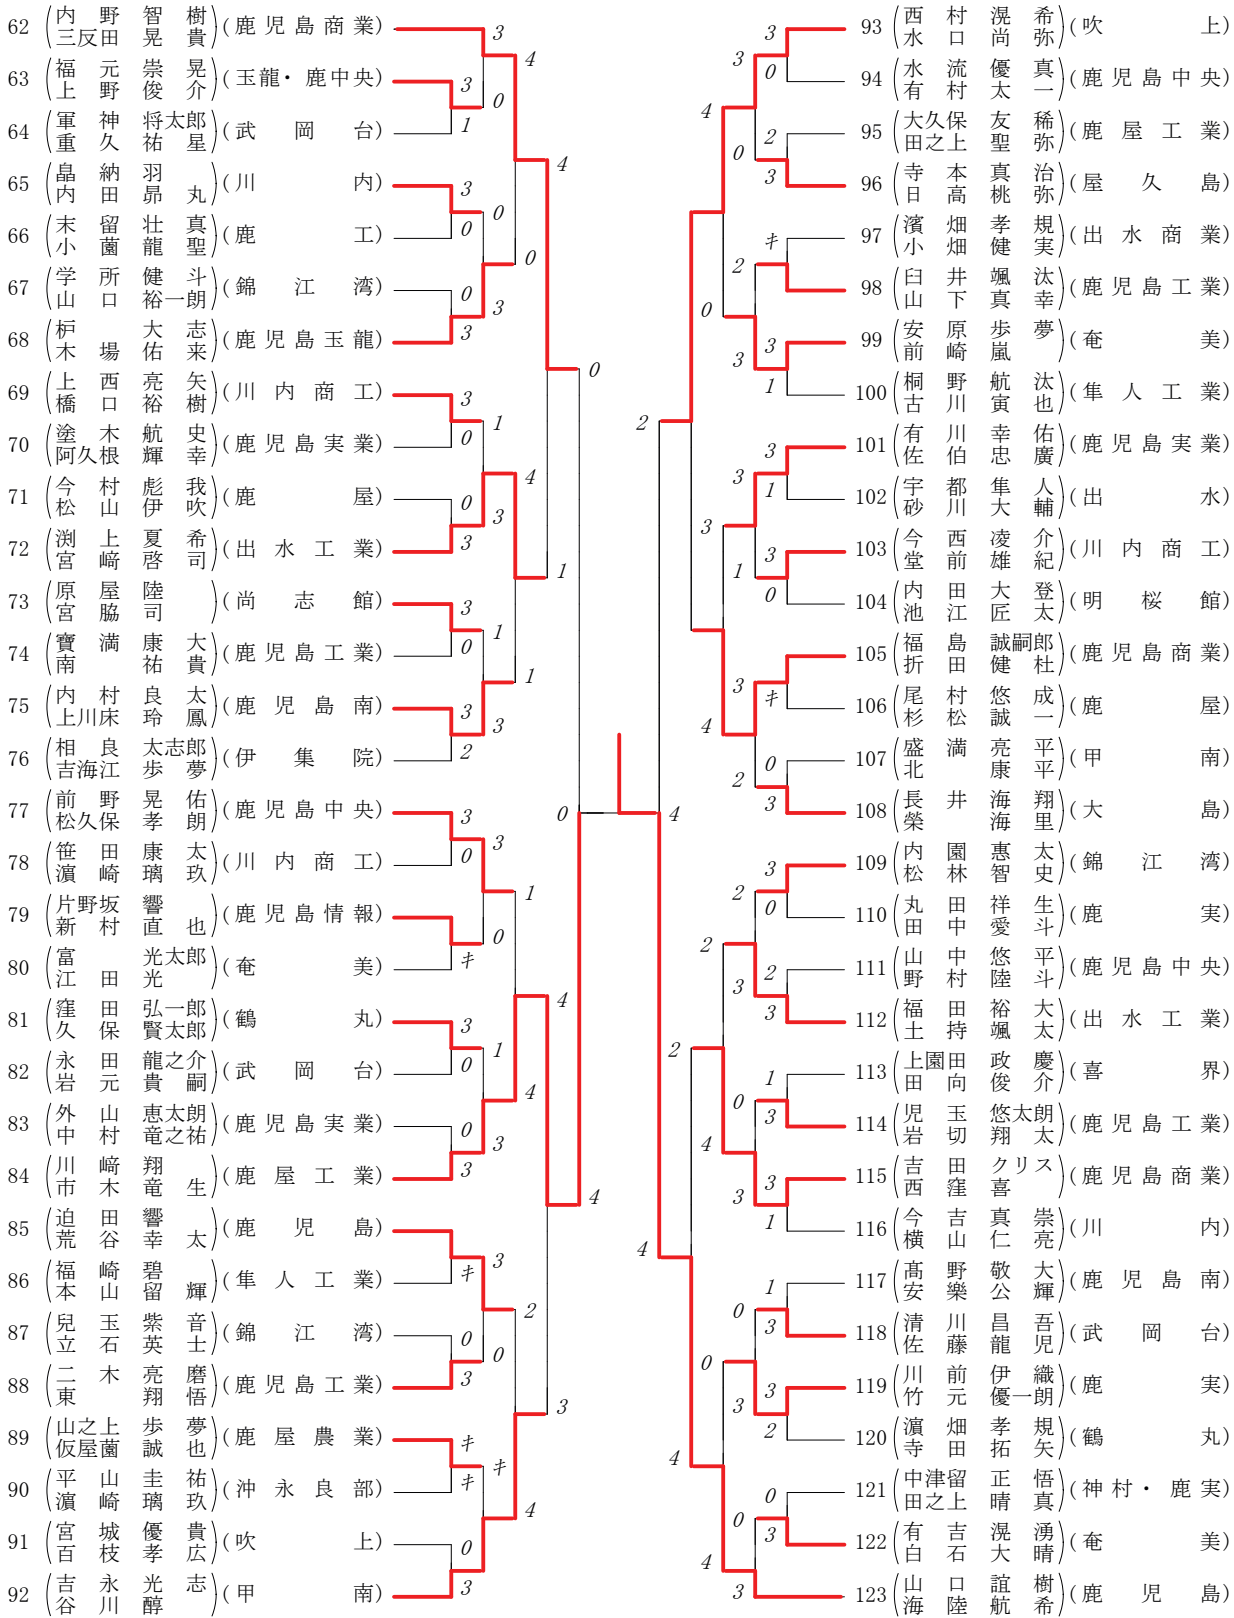

第1ブロック

第2ブロック

第3ブロック

第4ブロック

第5ブロック

第6ブロック

第7ブロック

第8ブロック

2017年度 春季 個人対抗戦:男子 :ダブルス ベスト 16 (参加組数:245) :ソフトテニス

ベスト 16順位

- 1 山 口 誼 樹(1)・海 陸 航 希(1) (鹿児島)
- 2 林 拓 弥(2)・前 田 成 翔(2) (鹿児島商業)
- 3 柏 翔 真(2)・東 郷 侃 諒(2) (鹿児島商業)
- 4 新 川 翔 星(1)・藤 川 颯 一(1) (吹 上)
- 5 川 崎 翔 (2)・市 木 竜 生(2) (鹿屋工業)
- 6 亀 井 龍之介(2)・宇 城 翔 太(2) (鹿児島)
- 7 岩 城 俊 介(2)・砂 森 淳 志(1) (鹿児島)
- 8 山 口 凜 樹(1)・道 向 勇 成(2) (鹿児島商業)
- 9 西 村 滉 希(2)・水 口 尚 弥(2) (吹 上)
- 10 古 道 登宇真(2)・佐 伯 海 翔(2) (鹿児島)
- 11 折 田 宏 希(1)・西牟田直 樹(1) (吹 上)
- 12 野 口 瑠 那(1)・田 中 駿 佑(1) (鹿児島南)
- 13 内 野 智 樹(2)・三反田 晃 貴(2) (鹿児島商業)
- 14 中 山 敢 暉(1)・浦 山 凌 (1) (鹿児島商業)
- 15 松 下 皓 祐(1)・叶 龍太郎(2) (甲 南)
- 16 日 高 啓 之(1)・川 路 健 人(1) (鹿児島)