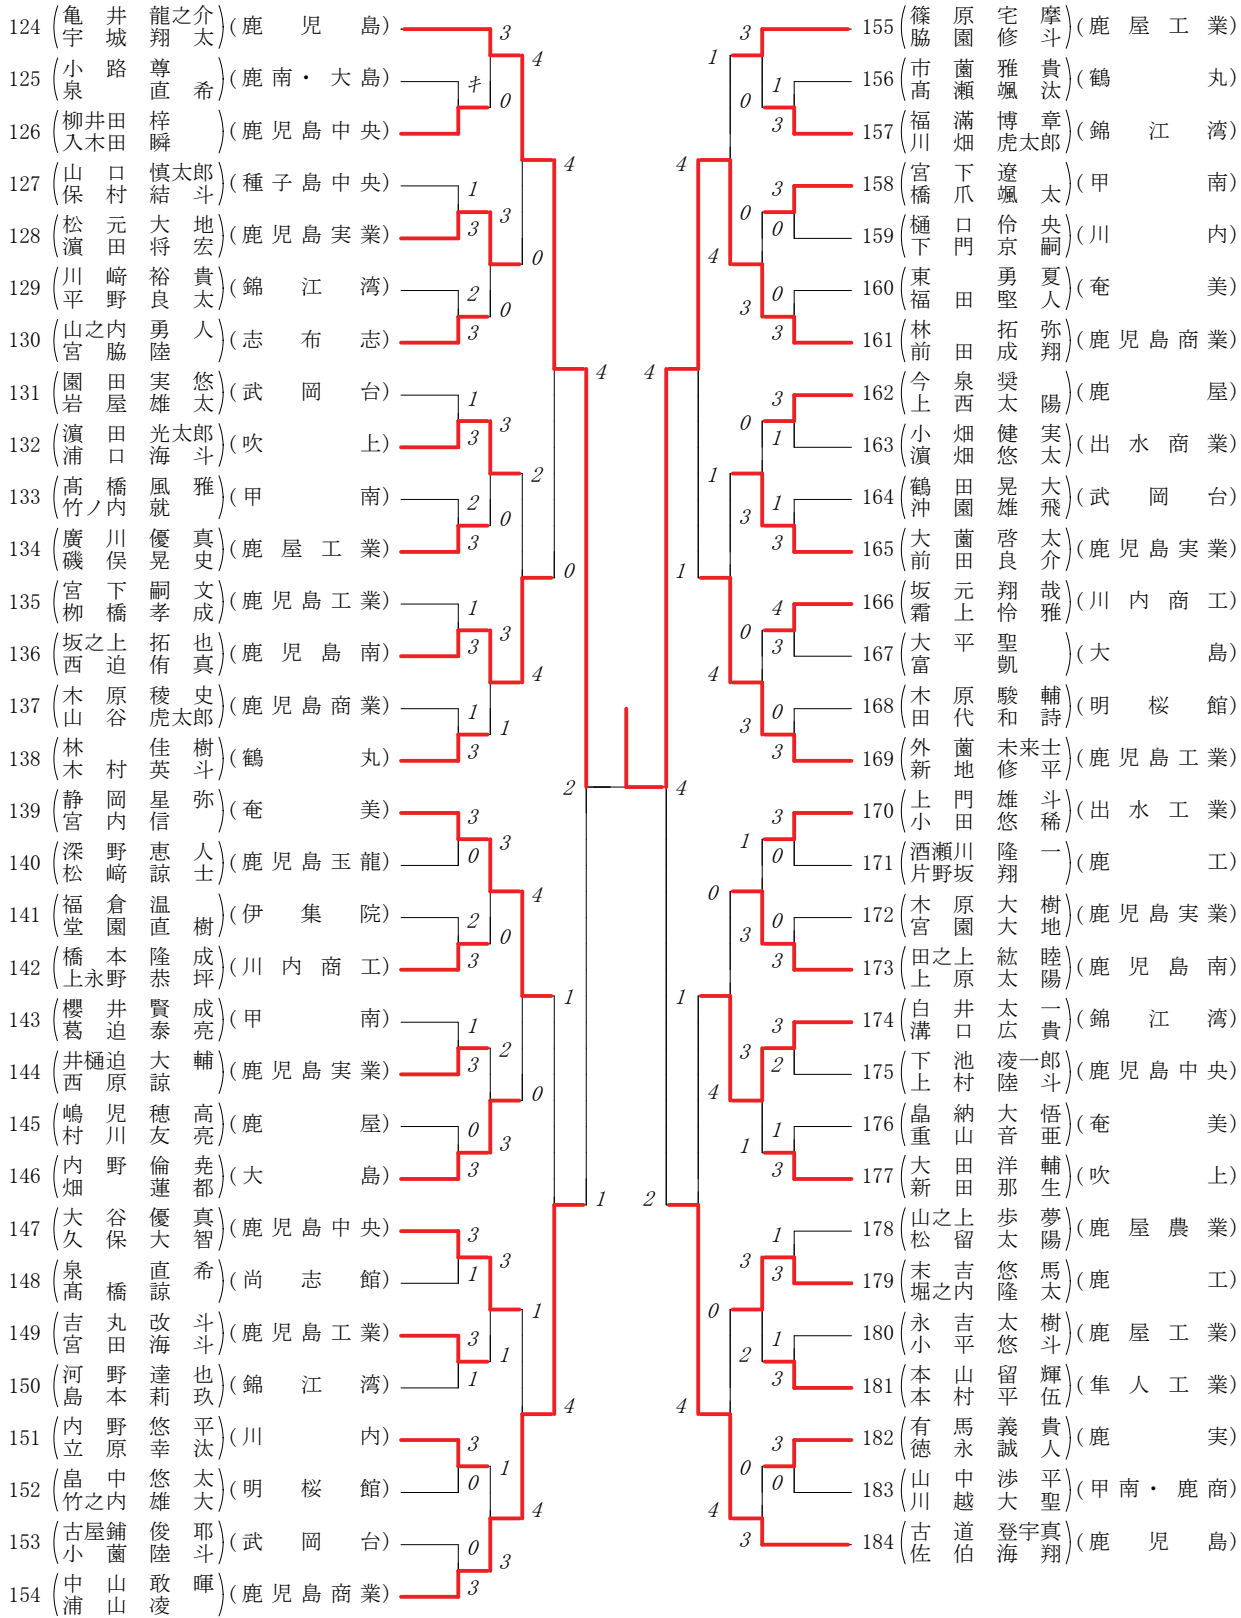

第1ブロック

第2ブロック

第3ブロック

第4ブロック

第5ブロック

第6ブロック

第7ブロック

第8ブロック

2017年度 春季 個人対抗戦:男子 :ダブルス ベスト 16 (参加組数:245) :ソフトテニス

ベスト 16順位

- 1 山 口 誼 樹(1)・海 陸 航 希(1) (鹿児島)
- 2 林 拓 弥(2)・前 田 成 翔(2) (鹿児島商業)
- 3 柏 翔 真(2)・東 郷 侃 諒(2) (鹿児島商業)
- 4 新 川 翔 星(1)・藤 川 颯 一(1) (吹 上)
- 5 川 崎 翔 (2)・市 木 竜 生(2) (鹿屋工業)
- 6 亀 井 龍之介(2)・宇 城 翔 太(2) (鹿児島)
- 7 岩 城 俊 介(2)・砂 森 淳 志(1) (鹿児島)
- 8 山 口 凜 樹(1)・道 向 勇 成(2) (鹿児島商業)
- 9 西 村 滉 希(2)・水 口 尚 弥(2) (吹 上)
- 10 古 道 登宇真(2)・佐 伯 海 翔(2) (鹿児島)
- 11 折 田 宏 希(1)・西牟田直 樹(1) (吹 上)
- 12 野 口 瑠 那(1)・田 中 駿 佑(1) (鹿児島南)
- 13 内 野 智 樹(2)・三反田 晃 貴(2) (鹿児島商業)
- 14 中 山 敢 暉(1)・浦 山 凌 (1) (鹿児島商業)
- 15 松 下 皓 祐(1)・叶 龍太郎(2) (甲 南)
- 16 日 高 啓 之(1)・川 路 健 人(1) (鹿児島)