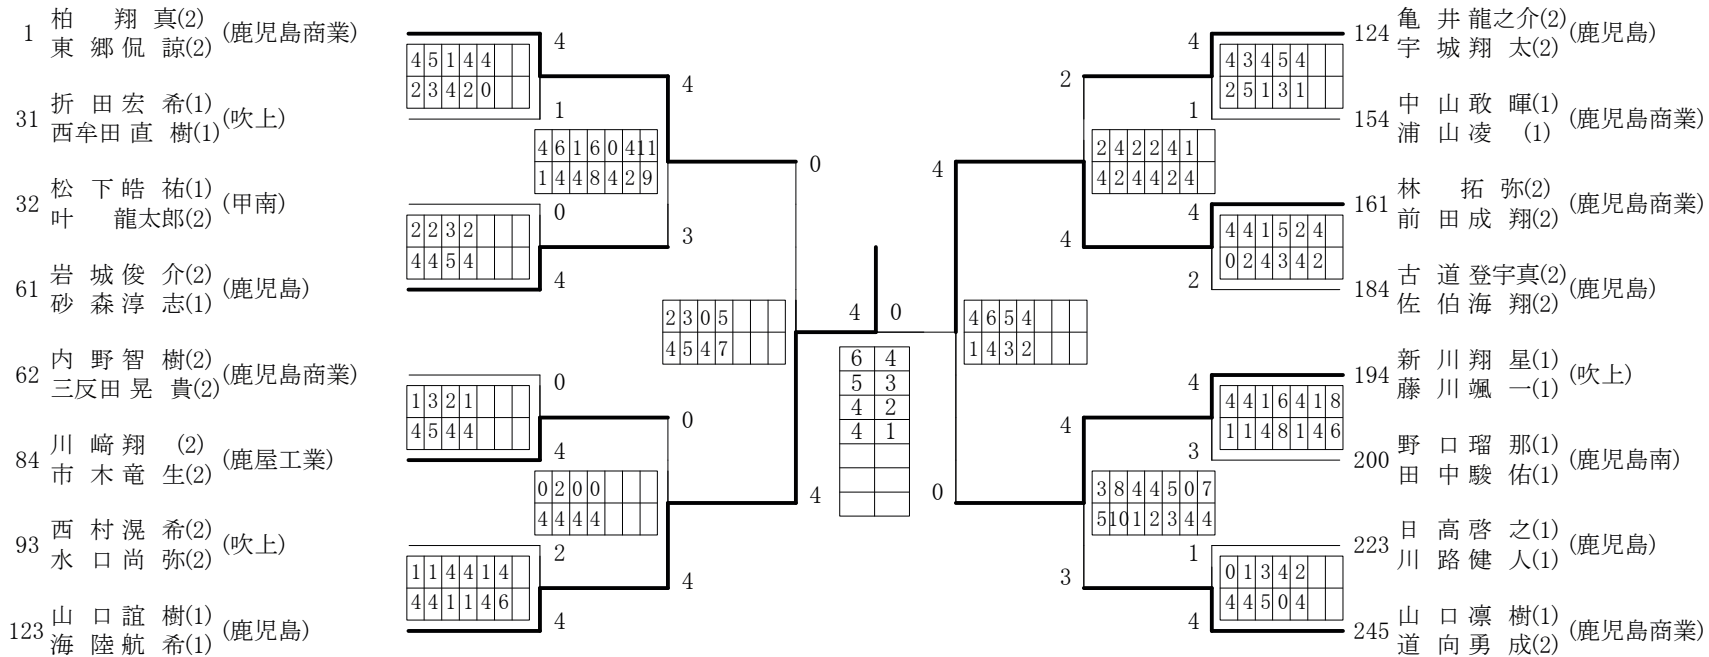

第1ブロック

第2ブロック

第3ブロック

第4ブロック

第5ブロック

第6ブロック

第7ブロック

第8ブロック

2017年度 春季 個人対抗戦:男子 :ダブルス ベスト 16 (参加組数:245) :ソフトテニス

ベスト 16順位

- 1 山 口 誼 樹(1)・海 陸 航 希(1) (鹿児島)
- 2 林 拓 弥(2)・前 田 成 翔(2) (鹿児島商業)
- 3 柏 翔 真(2)・東 郷 侃 諒(2) (鹿児島商業)
- 4 新 川 翔 星(1)・藤 川 颯 一(1) (吹 上)
- 5 川 崎 翔 (2)・市 木 竜 生(2) (鹿屋工業)
- 6 亀 井 龍之介(2)・宇 城 翔 太(2) (鹿児島)
- 7 岩 城 俊 介(2)・砂 森 淳 志(1) (鹿児島)
- 8 山 口 凜 樹(1)・道 向 勇 成(2) (鹿児島商業)
- 9 西 村 滉 希(2)・水 口 尚 弥(2) (吹 上)
- 10 古 道 登宇真(2)・佐 伯 海 翔(2) (鹿児島)
- 11 折 田 宏 希(1)・西牟田直 樹(1) (吹 上)
- 12 野 口 瑠 那(1)・田 中 駿 佑(1) (鹿児島南)
- 13 内 野 智 樹(2)・三反田 晃 貴(2) (鹿児島商業)
- 14 中 山 敢 暉(1)・浦 山 凌 (1) (鹿児島商業)
- 15 松 下 皓 祐(1)・叶 龍太郎(2) (甲 南)
- 16 日 高 啓 之(1)・川 路 健 人(1) (鹿児島)