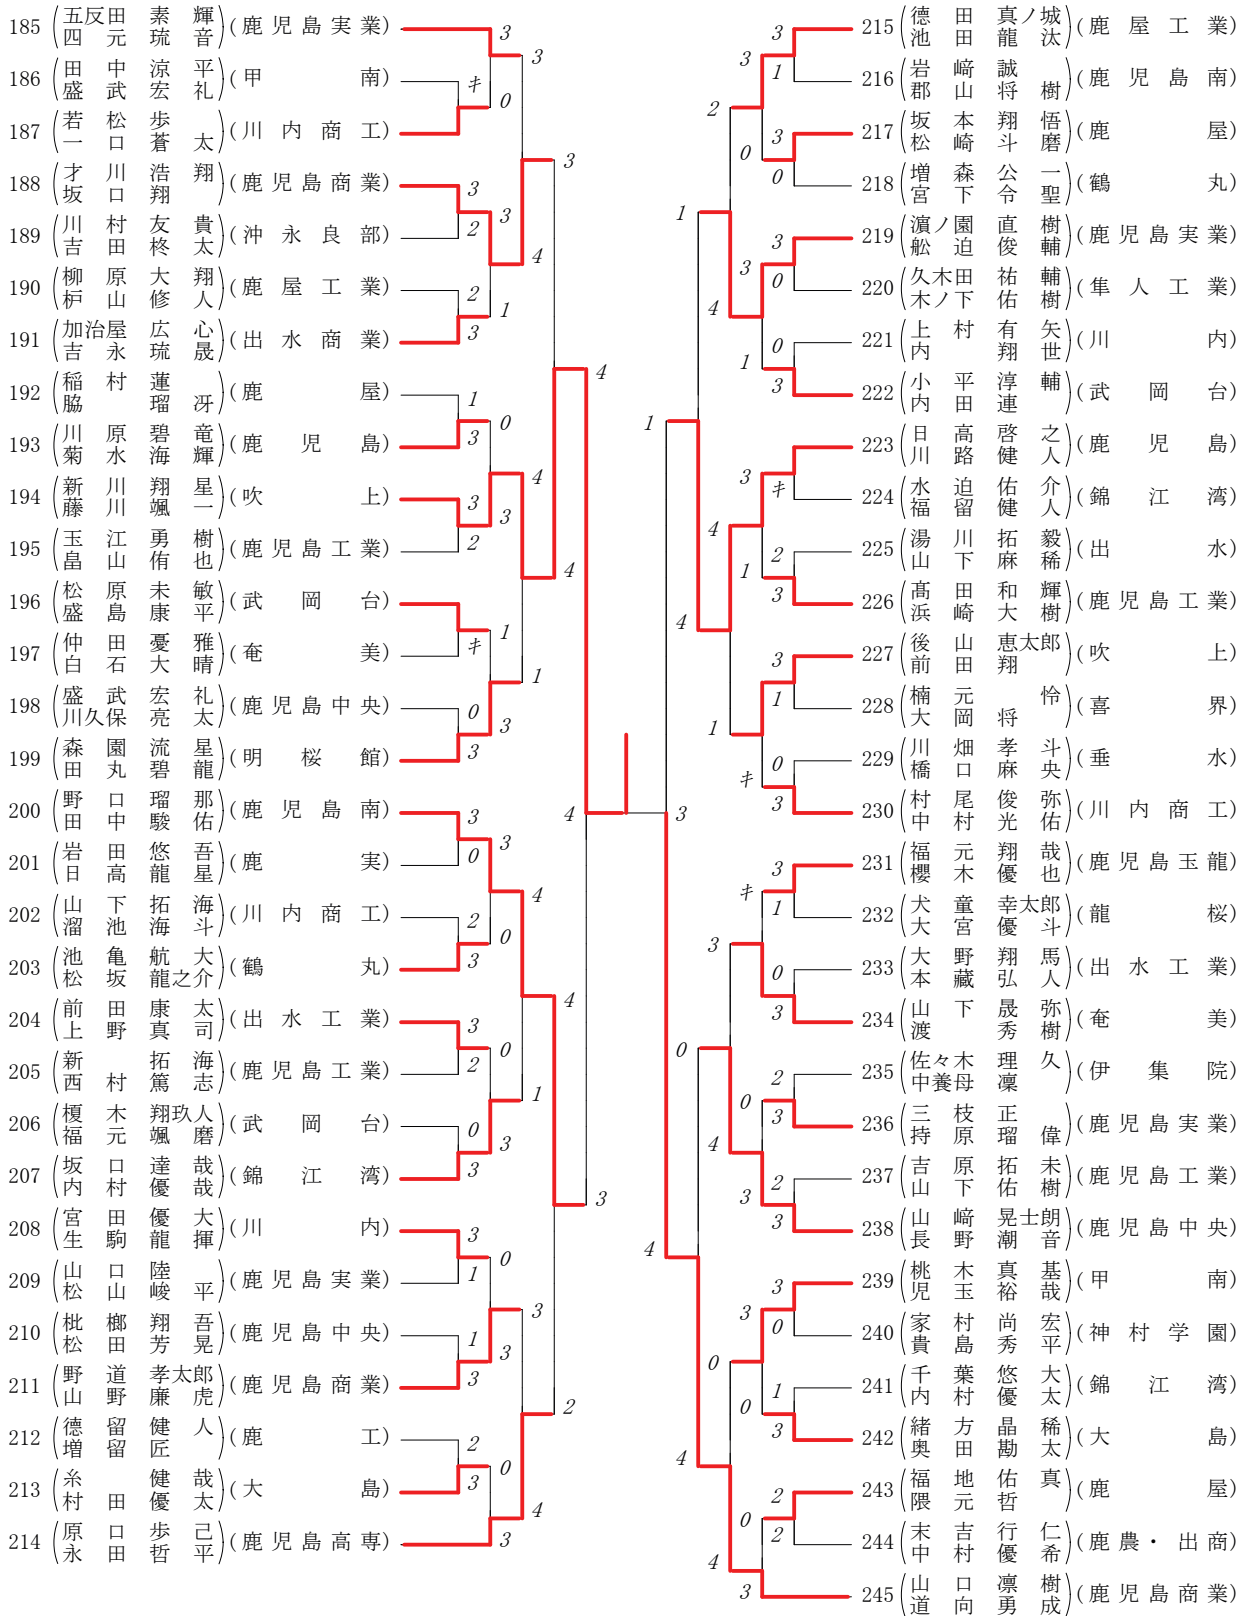

第1ブロック

第2ブロック

第3ブロック

第4ブロック

第5ブロック

第6ブロック

第7ブロック

第8ブロック

2017年度 春季 個人対抗戦:男子 :ダブルス ベスト 16 (参加組数:245) :ソフトテニス

ベスト 16順位

- 1 山 口 誼 樹(1)・海 陸 航 希(1) (鹿児島)
- 2 林 拓 弥(2)・前 田 成 翔(2) (鹿児島商業)
- 3 柏 翔 真(2)・東 郷 侃 諒(2) (鹿児島商業)
- 4 新 川 翔 星(1)・藤 川 颯 一(1) (吹 上)
- 5 川 崎 翔 (2)・市 木 竜 生(2) (鹿屋工業)
- 6 亀 井 龍之介(2)・宇 城 翔 太(2) (鹿児島)
- 7 岩 城 俊 介(2)・砂 森 淳 志(1) (鹿児島)
- 8 山 口 凜 樹(1)・道 向 勇 成(2) (鹿児島商業)
- 9 西 村 滉 希(2)・水 口 尚 弥(2) (吹 上)
- 10 古 道 登宇真(2)・佐 伯 海 翔(2) (鹿児島)
- 11 折 田 宏 希(1)・西牟田直 樹(1) (吹 上)
- 12 野 口 瑠 那(1)・田 中 駿 佑(1) (鹿児島南)
- 13 内 野 智 樹(2)・三反田 晃 貴(2) (鹿児島商業)
- 14 中 山 敢 暉(1)・浦 山 凌 (1) (鹿児島商業)
- 15 松 下 皓 祐(1)・叶 龍太郎(2) (甲 南)
- 16 日 高 啓 之(1)・川 路 健 人(1) (鹿児島)