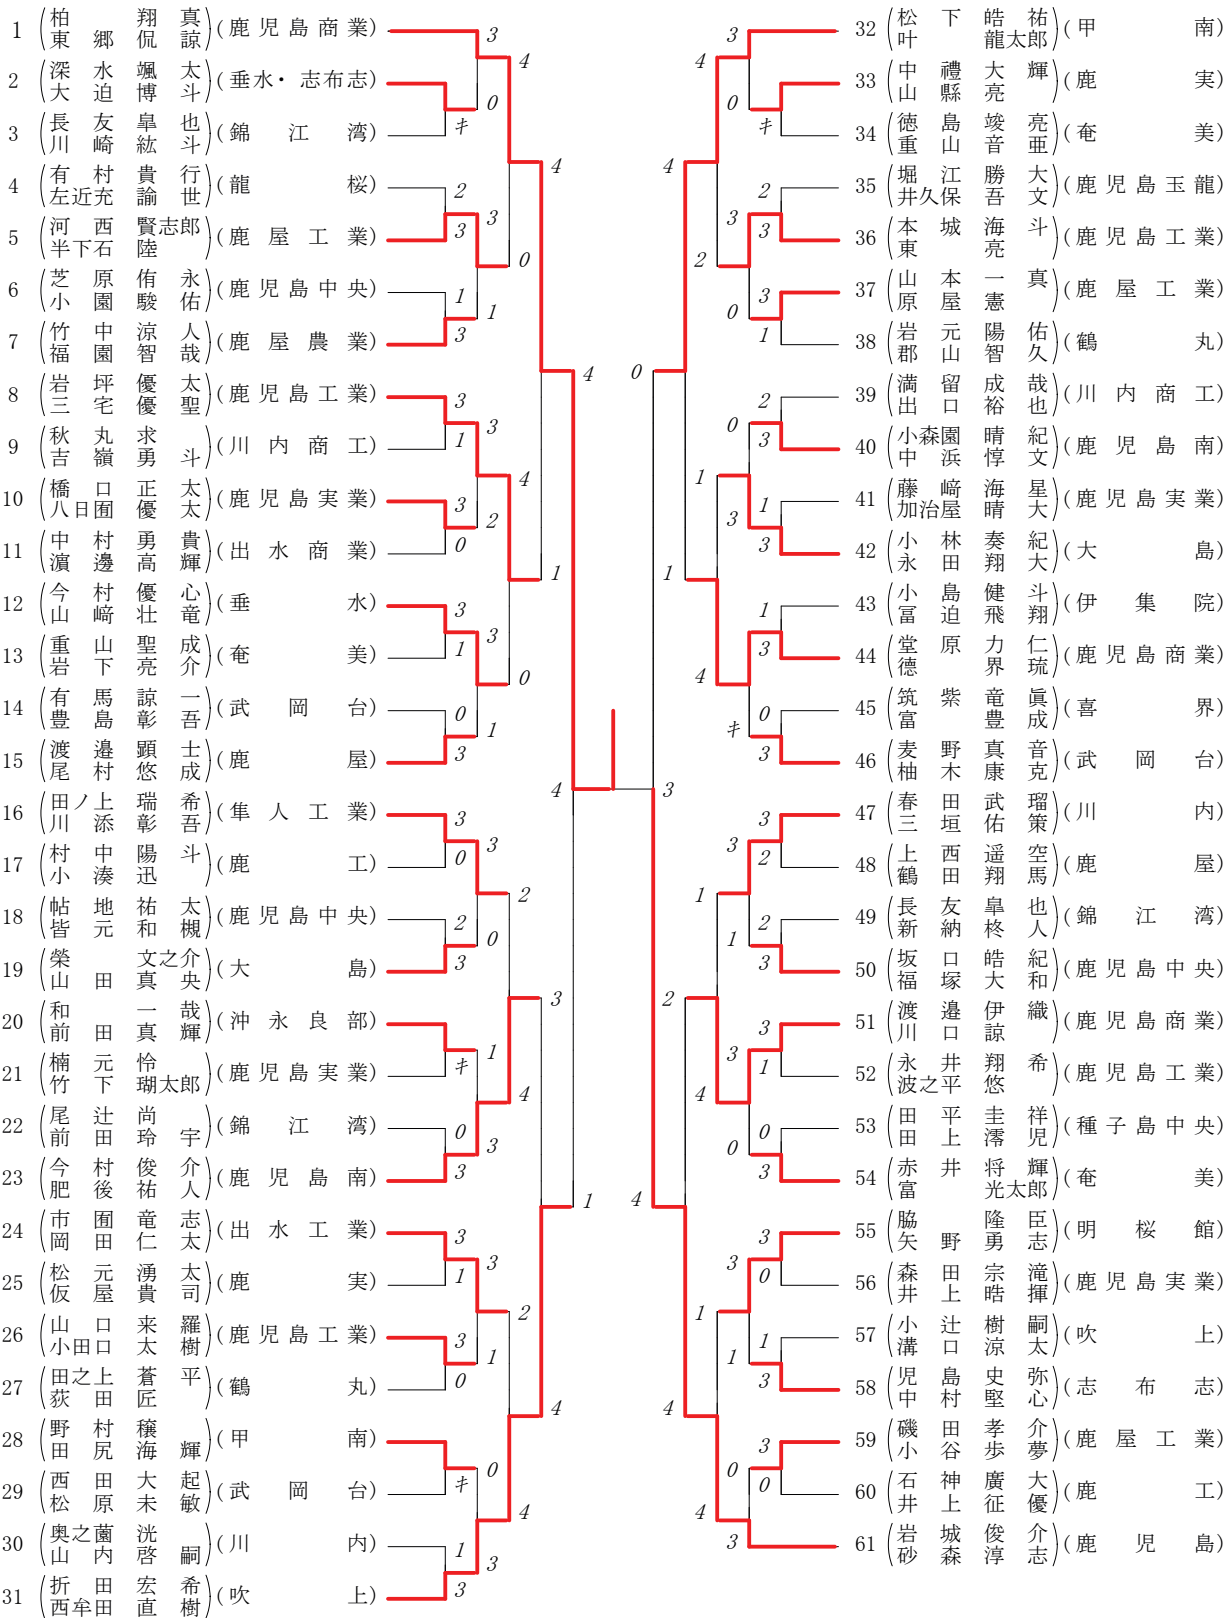

第1ブロック

第2ブロック

第3ブロック

第4ブロック

第5ブロック

第6ブロック

第7ブロック

第8ブロック

2017年度 春季 個人対抗戦:男子 :ダブルス ベスト 16 (参加組数:245) :ソフトテニス

ベスト 16順位

- 1 山 口 誼 樹(1)・海 陸 航 希(1) (鹿児島)
- 2 林 拓 弥(2)・前 田 成 翔(2) (鹿児島商業)
- 3 柏 翔 真(2)・東 郷 侃 諒(2) (鹿児島商業)
- 4 新 川 翔 星(1)・藤 川 颯 一(1) (吹 上)
- 5 川 崎 翔 (2)・市 木 竜 生(2) (鹿屋工業)
- 6 亀 井 龍之介(2)・宇 城 翔 太(2) (鹿児島)
- 7 岩 城 俊 介(2)・砂 森 淳 志(1) (鹿児島)
- 8 山 口 凜 樹(1)・道 向 勇 成(2) (鹿児島商業)
- 9 西 村 滉 希(2)・水 口 尚 弥(2) (吹 上)
- 10 古 道 登宇真(2)・佐 伯 海 翔(2) (鹿児島)
- 11 折 田 宏 希(1)・西牟田直 樹(1) (吹 上)
- 12 野 口 瑠 那(1)・田 中 駿 佑(1) (鹿児島南)
- 13 内 野 智 樹(2)・三反田 晃 貴(2) (鹿児島商業)
- 14 中 山 敢 暉(1)・浦 山 凌 (1) (鹿児島商業)
- 15 松 下 皓 祐(1)・叶 龍太郎(2) (甲 南)
- 16 日 高 啓 之(1)・川 路 健 人(1) (鹿児島)