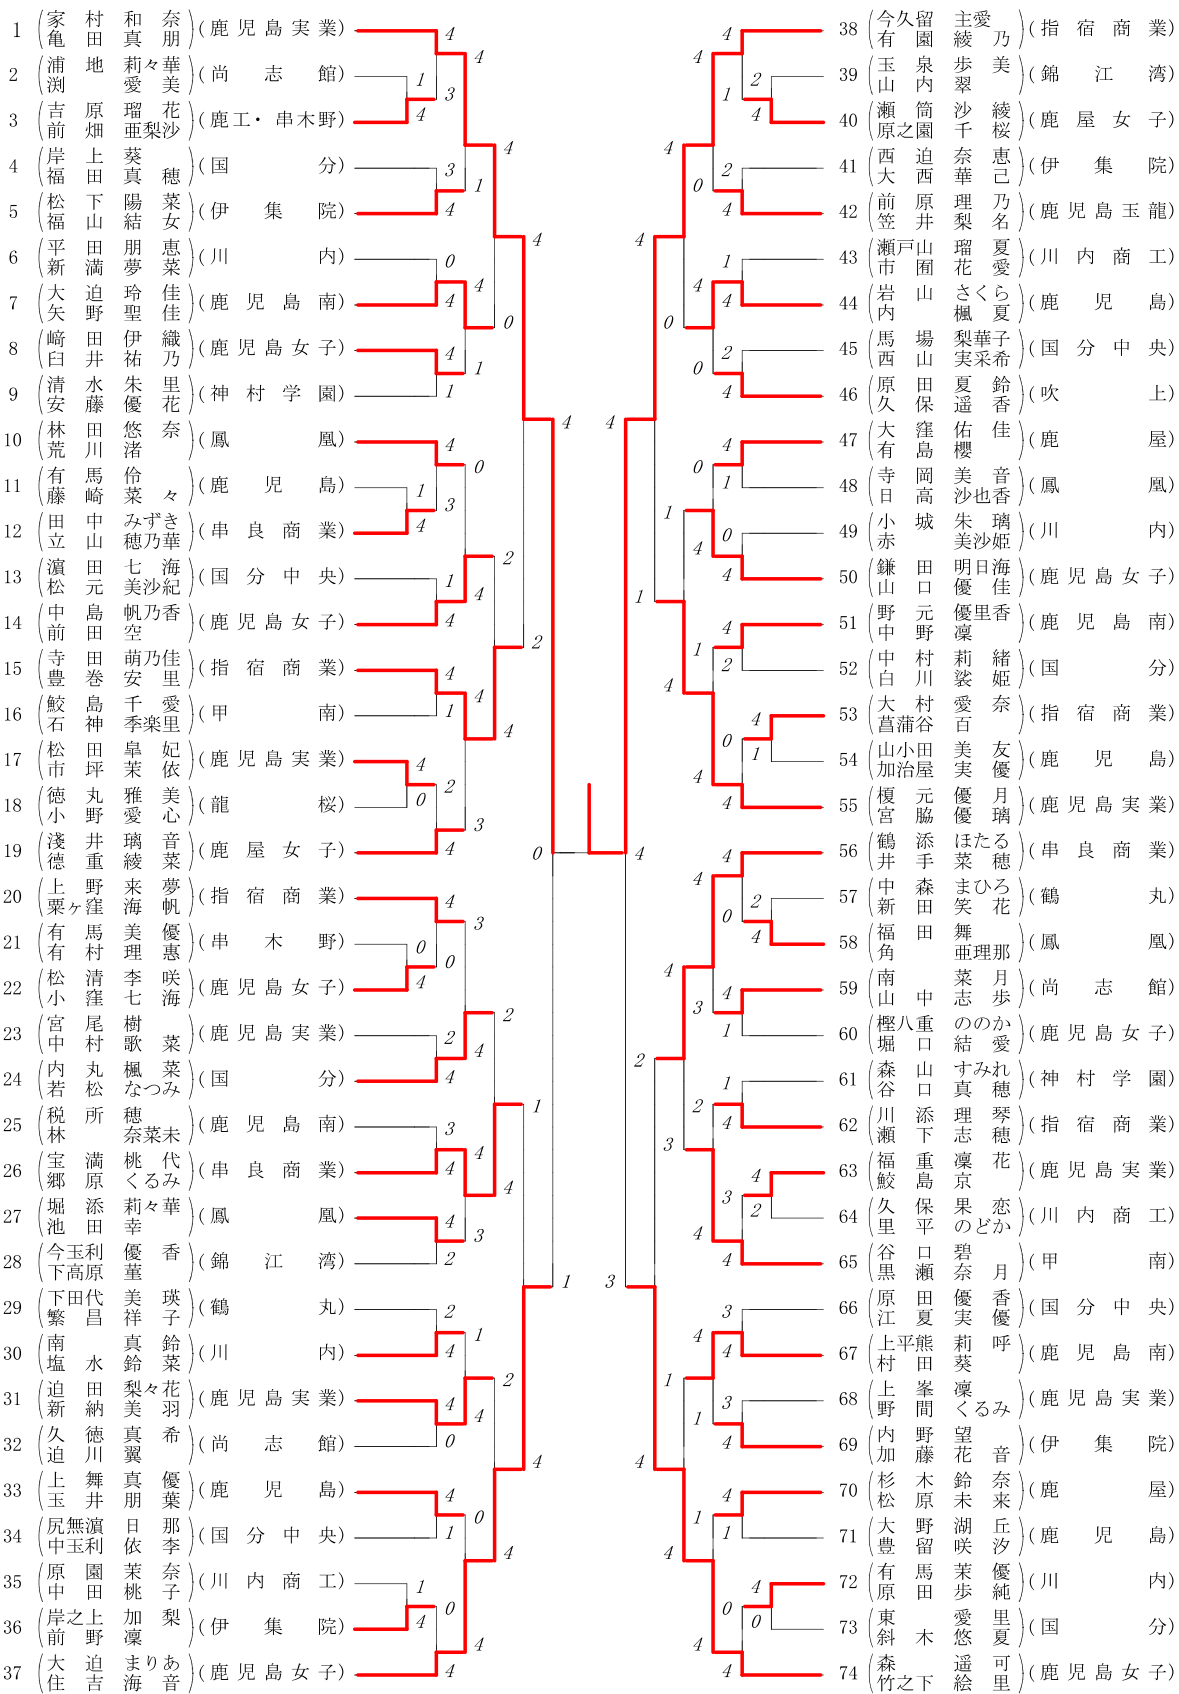

第1ブロック

第2ブロック

第3ブロック

第4ブロック

# 2018年度 市長杯

# :ダブルス ベスト 16 (参加組数:148) :ソフトテニス

- 1 家村和奈(2) (鹿児島実業)  
 亀田真朋(3)
- 15 寺田萌乃佳(2) (指宿商業)  
 豊巻安里(1)
- 26 宝満桃代(3) (串良商業)  
 郷原くるみ(3)
- 37 大迫まりあ(2) (鹿児島女子)  
 住吉海音(1)
- 38 今久留主愛 (指宿商業)  
 有園綾乃(3)
- 55 榎元優月(2) (鹿児島実業)  
 宮脇優璃(3)
- 56 鶴添ほたる(3) (串良商業)  
 井手菜穂(3)
- 74 森遥可(3) (鹿児島女子)  
 竹之下絵里(2)