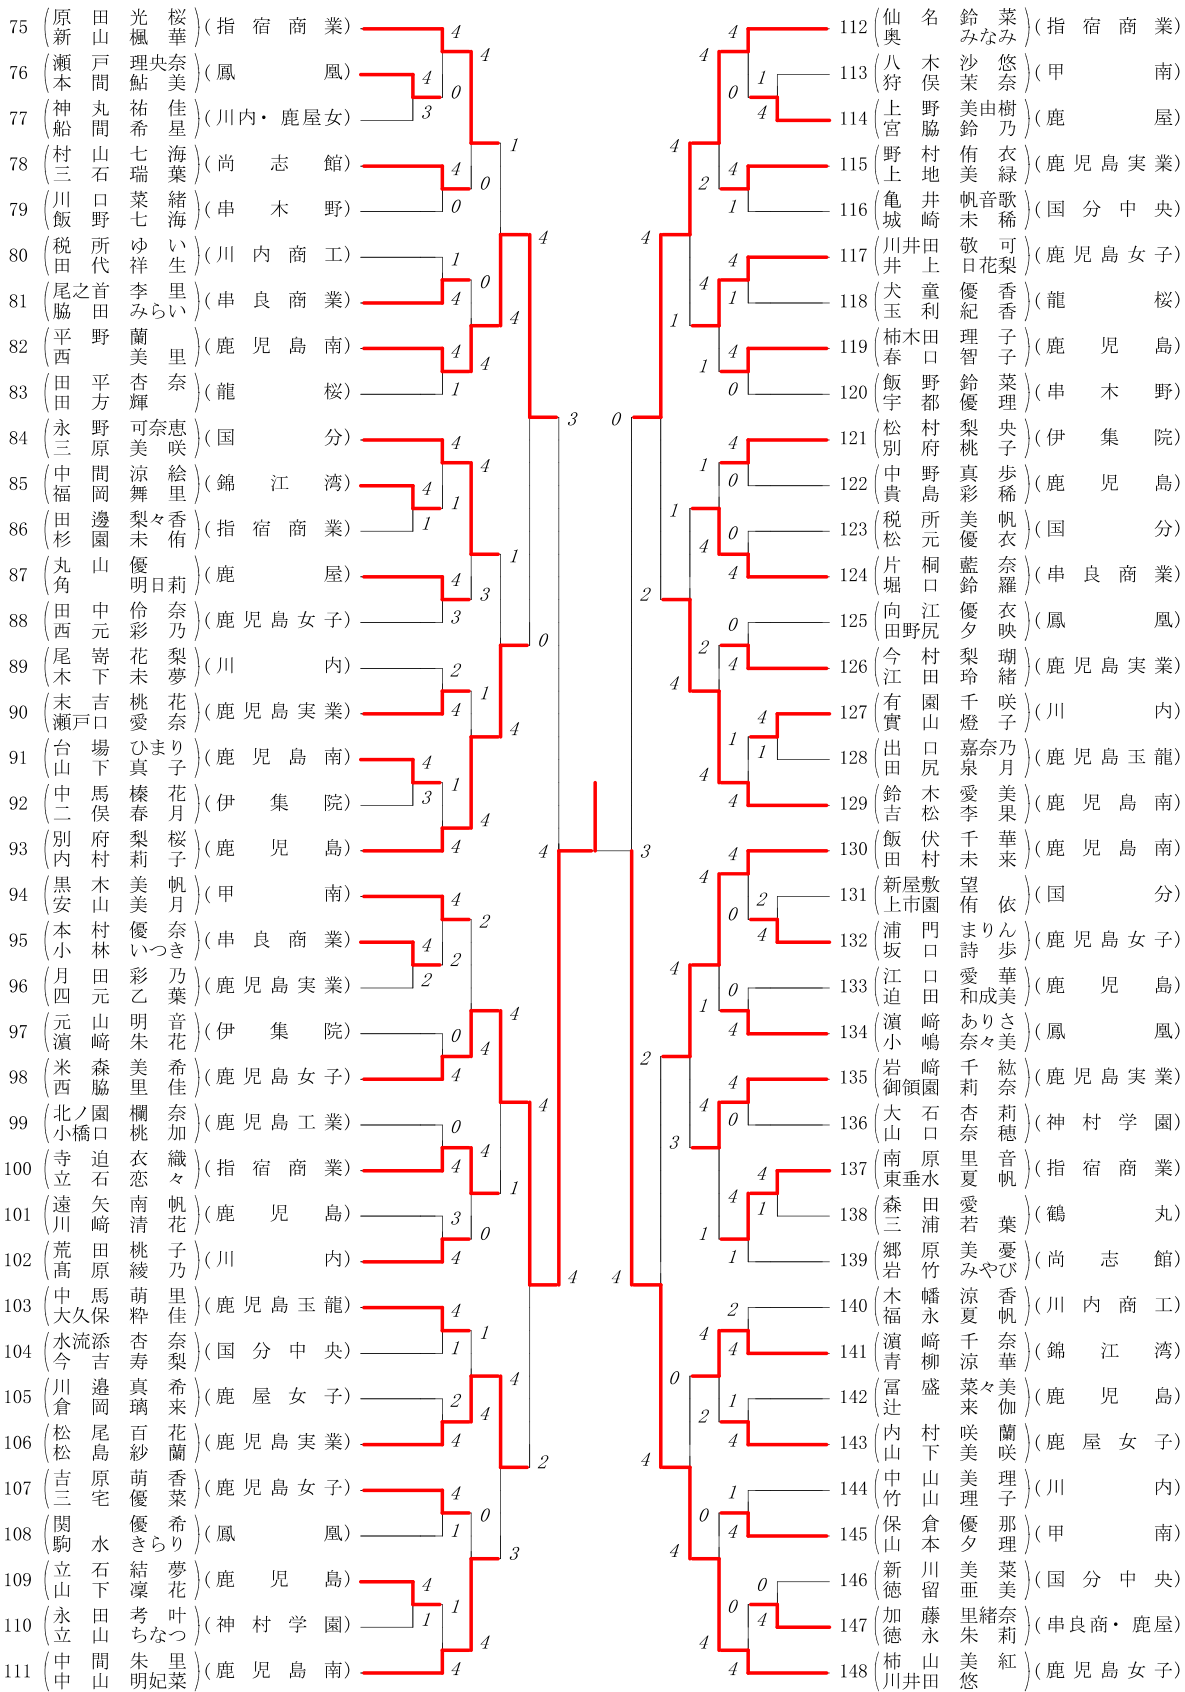

第1ブロック

第2ブロック

第3ブロック

第4ブロック

# 2018年度 市長杯

# :ダブルス ベスト 16 (参加組数:148) :ソフトテニス

- 1 家村和奈(2) (鹿児島実業)  
 亀田真朋(3)
- 15 寺田萌乃佳(2) (指宿商業)  
 豊巻安里(1)
- 26 宝満桃代(3) (串良商業)  
 郷原くるみ(3)
- 37 大迫まりあ(2) (鹿児島女子)  
 住吉海音(1)
- 38 今久留主愛 (指宿商業)  
 有園綾乃(3)
- 55 榎元優月(2) (鹿児島実業)  
 宮脇優璃(3)
- 56 鶴添ほたる(3) (串良商業)  
 井手菜穂(3)
- 74 森遥可(3) (鹿児島女子)  
 竹之下絵里(2)