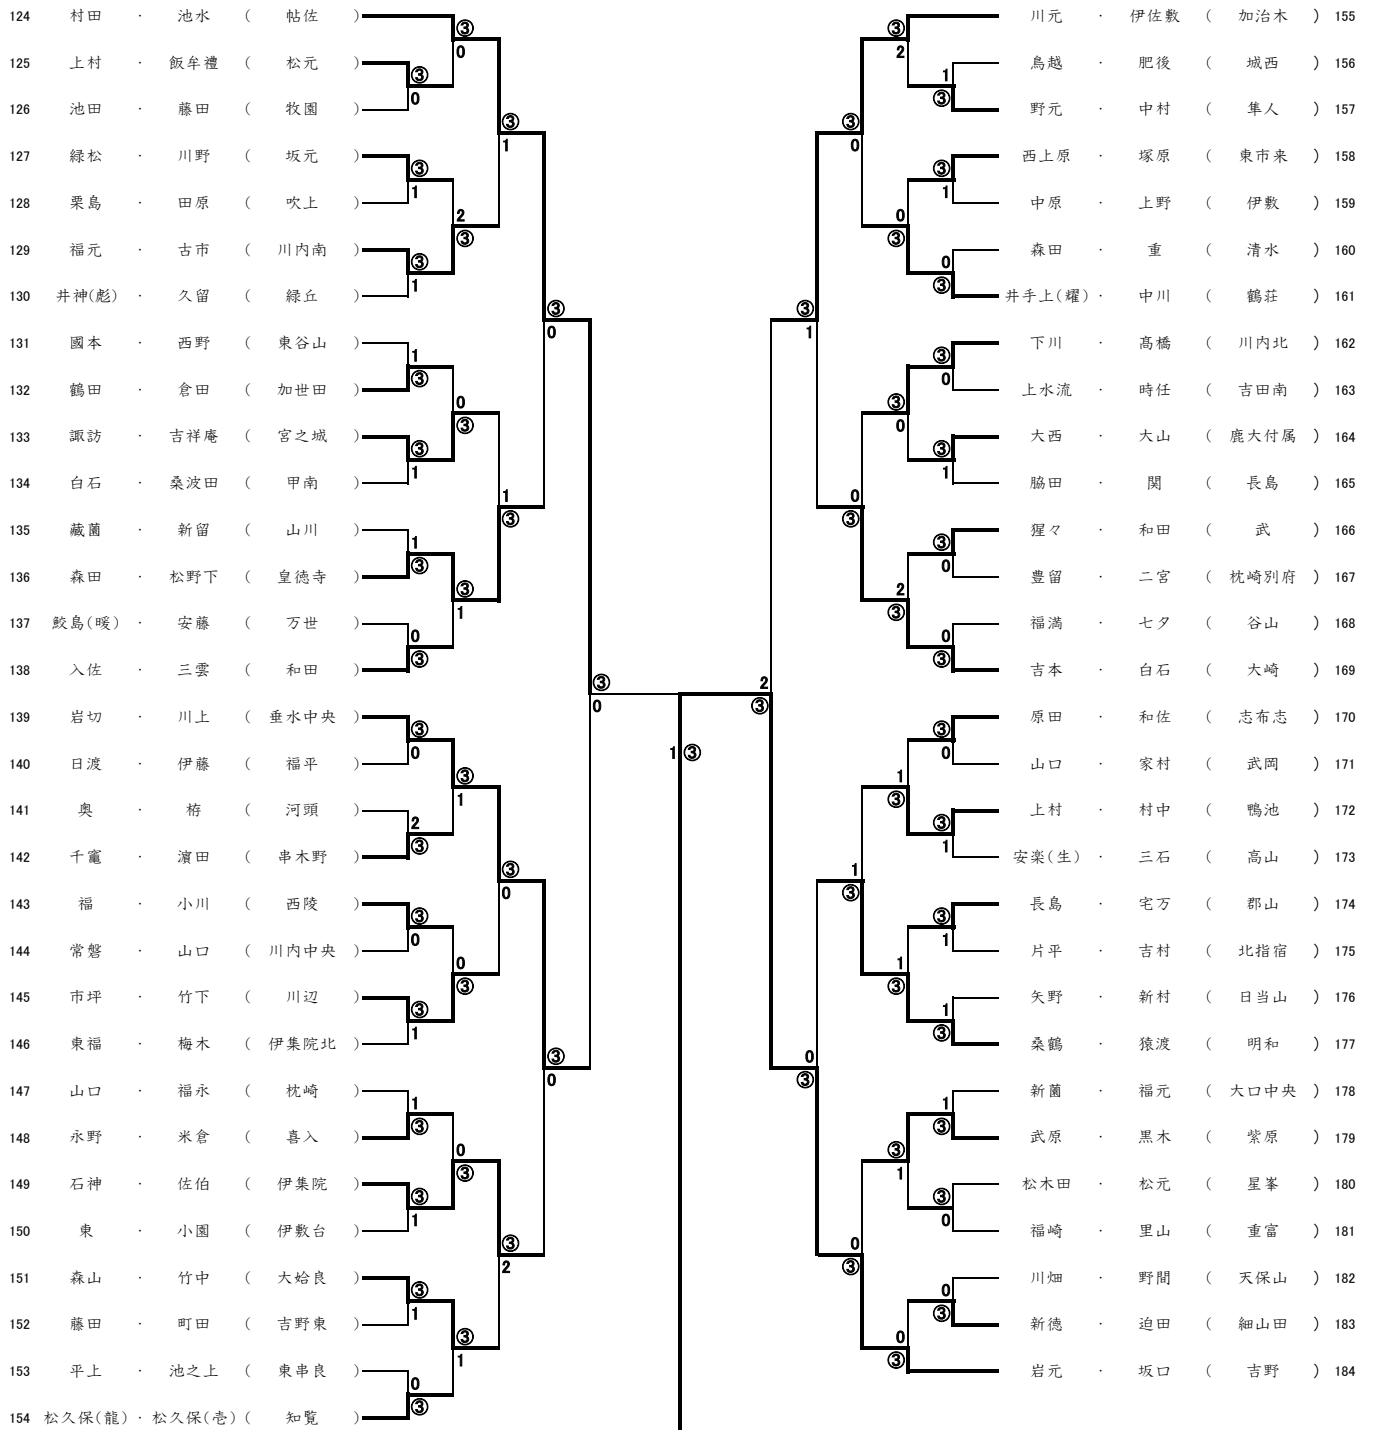

【ソフトテニス第45回市長杯県選手権大会】 No.1

中学男子

【ソフトテニス第45回市長杯県選手権大会】 No.2

中学男子

【ソフトテニス第45回市長杯県選手権大会】 No.3

中学男子

P2~

中学男子

【ソフトテニス第45回市長杯県選手権大会】

中学男子

準々決勝

内匠屋(源)・中島	垂水中央	③	—————	1	伊集院	里・下吉
川畑・美坂	垂水中央	③	—————	2	山川	大園・中島
村田・池水	帖佐	1	—————	③	吉野	岩元・坂口
亀井・大久保	日当山	③	—————	0	川辺	藤川・霜出

準決勝

内匠屋(源)・中島	垂水中央	③	—————	0	垂水中央	川畑・美坂
岩元・坂口	吉野	1	—————	③	日当山	亀井・大久保