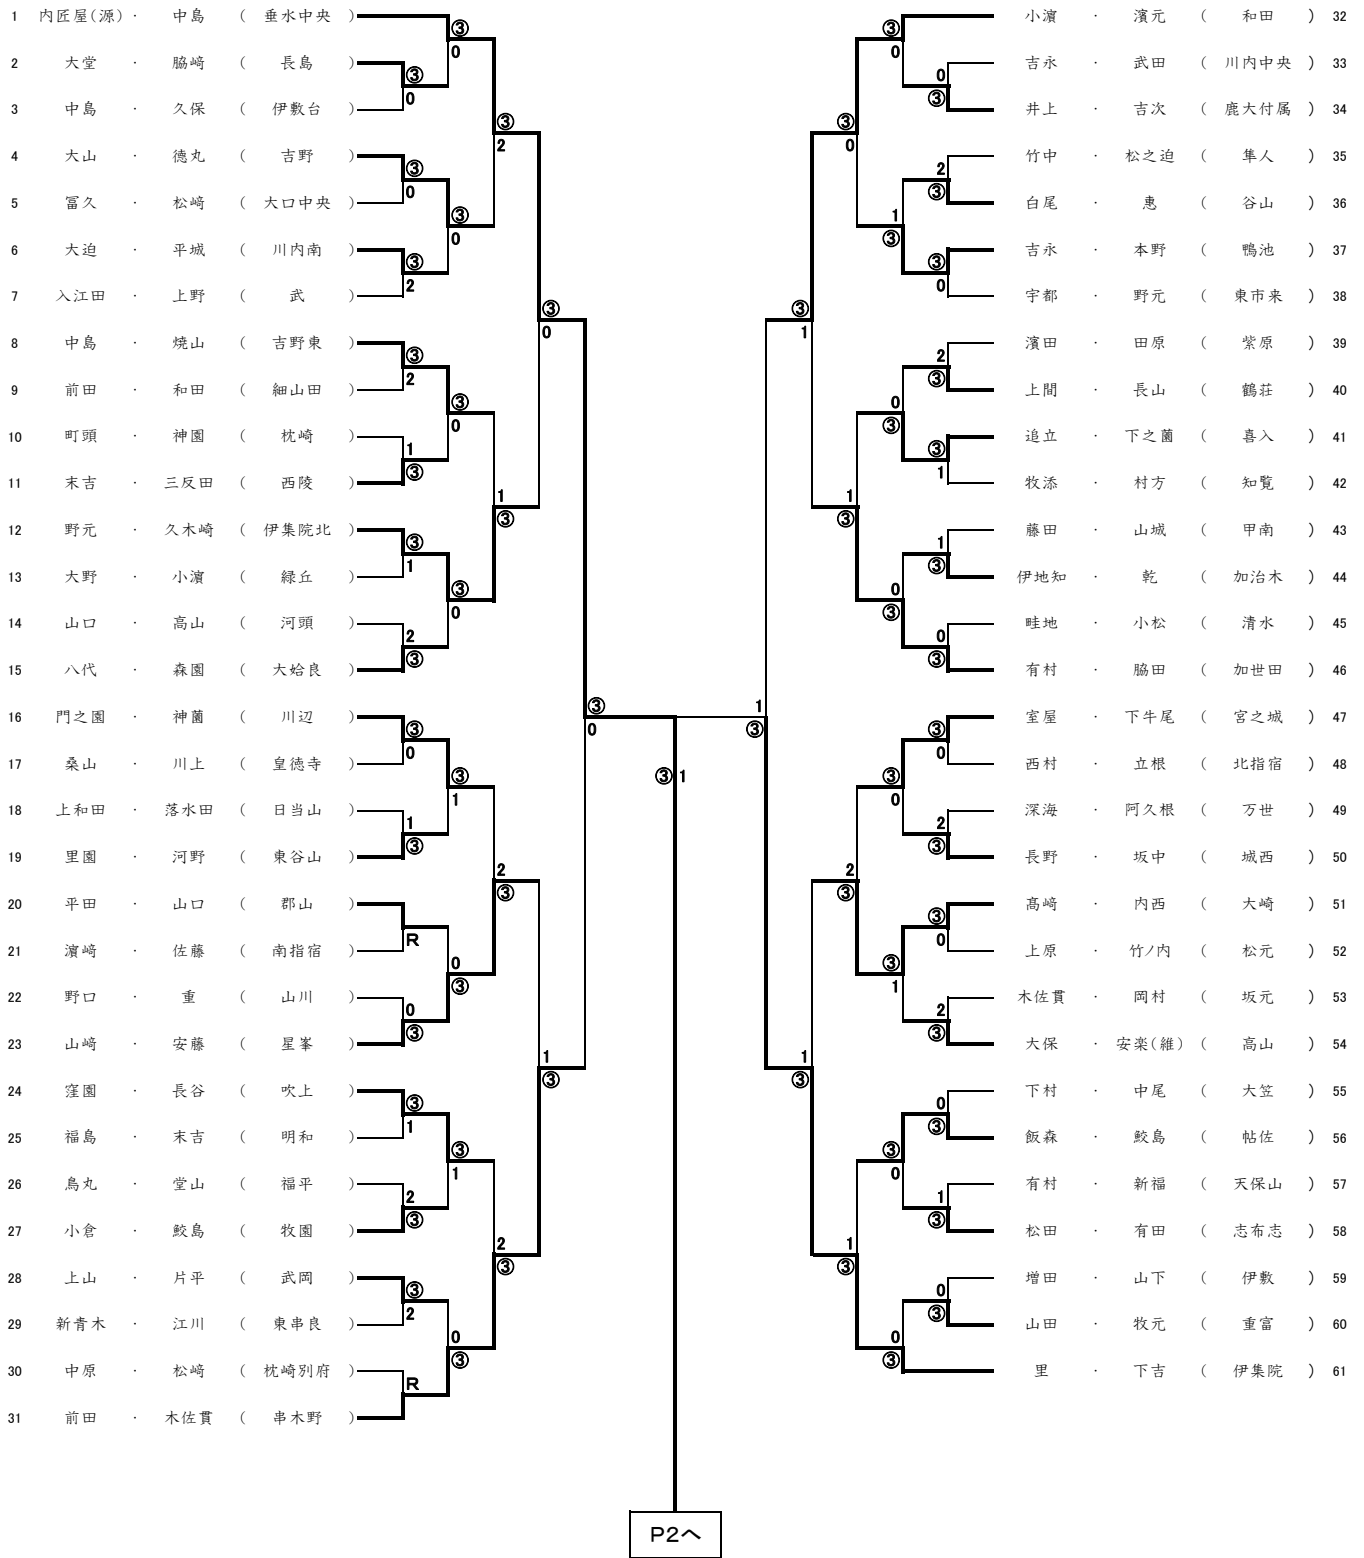

【ソフトテニス第45回市長杯県選手権大会】 No.1

中学男子

【ソフトテニス第45回市長杯県選手権大会】 No.2

中学男子

【ソフトテニス第45回市長杯県選手権大会】 No.3

中学男子

P2~

中学男子

【ソフトテニス第45回市長杯県選手権大会】

中学男子

準々決勝

内匠屋(源)・中島	垂水中央	③	—————	1	伊集院	里・下吉
川畑・美坂	垂水中央	③	—————	2	山川	大園・中島
村田・池水	帖佐	1	—————	③	吉野	岩元・坂口
亀井・大久保	日当山	③	—————	0	川辺	藤川・霜出

準決勝

内匠屋(源)・中島	垂水中央	③	—————	0	垂水中央	川畑・美坂
岩元・坂口	吉野	1	—————	③	日当山	亀井・大久保