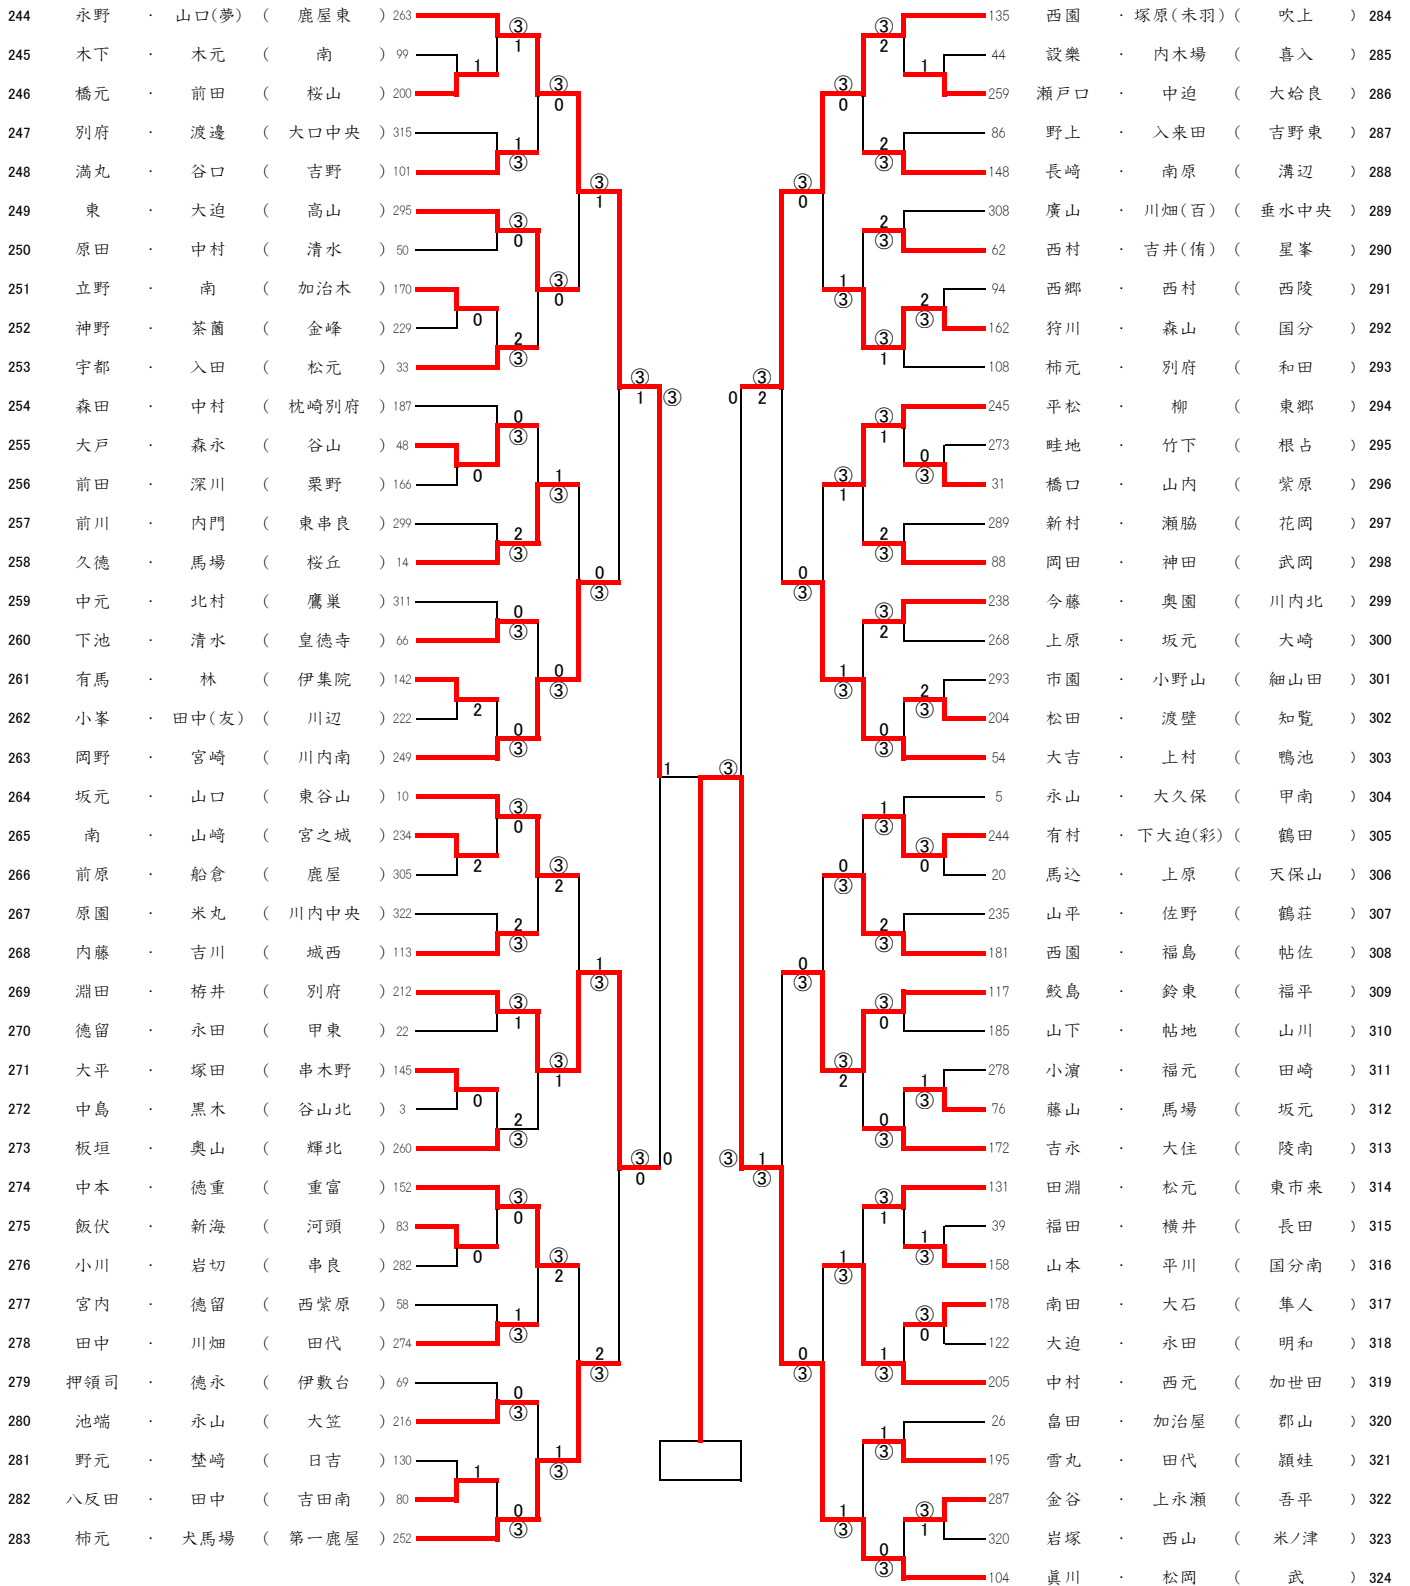

中学女子

【ソフトテニス第45回市長杯県選手権大会】 No.2

中学女子

【ソフトテニス第45回市長杯県選手権大会】 No.3

中学女子

【ソフトテニス第45回市長杯県選手権大会】 No.4

中学女子

【ソフトテニス第45回市長杯県選手権大会】

準々決勝

濱田(紗)・秋峯	垂水中央	③	——	1	国分	橋本・池ノ上
月田・濱崎	北指宿	0	——	③	鶴田	片野・種子田
岩坪・濱田(果)	垂水中央	1	——	③	東谷山	加・水迫
永野・山口(夢)	鹿屋東	1	——	③	武	眞川・松岡

準決勝

濱田(紗)・秋峯	垂水中央	③	——	1	鶴田	片野・種子田
加・水迫	東谷山	③	——	0	武	眞川・松岡

決勝

濱田(紗)	1	——	④	加
秋峯	0	——	④	③ 水迫
	0	——	④	
		——		
		——		
垂水中央				東谷山