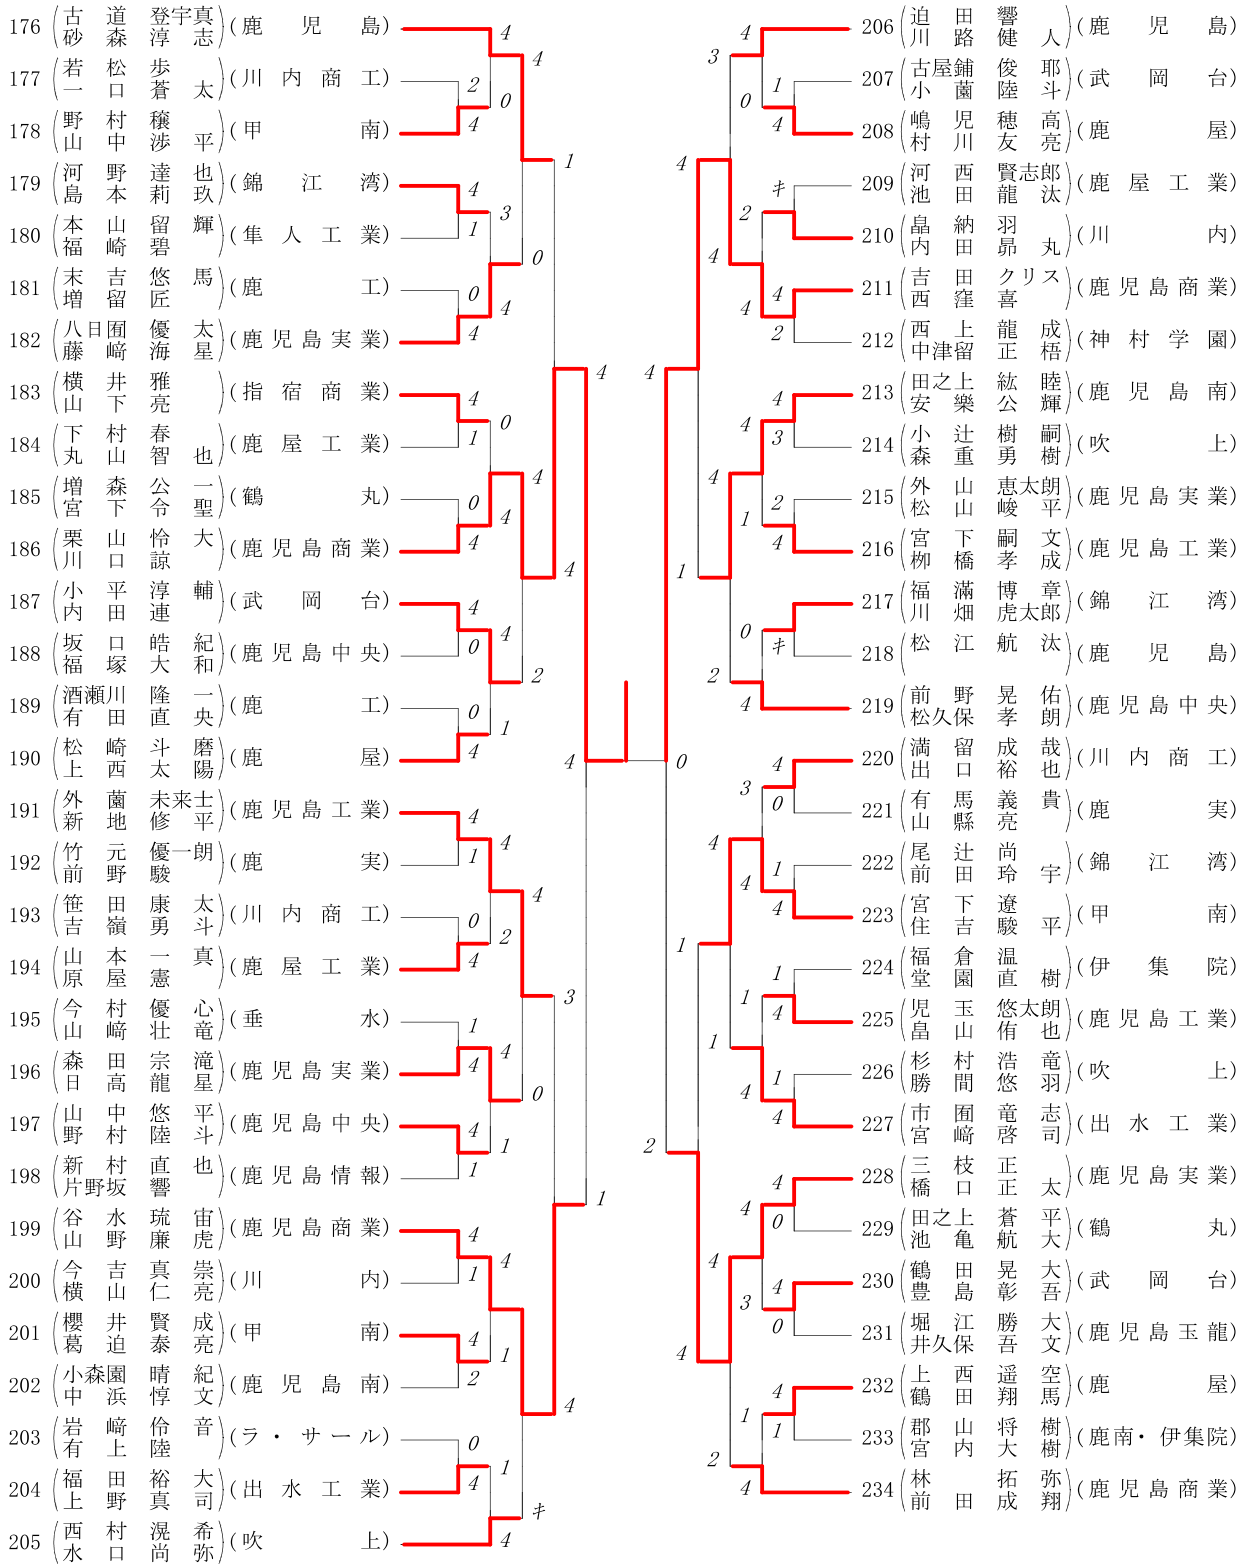

第1ブロック

第2ブロック

第3ブロック

第4ブロック

第5ブロック

第6ブロック

第7ブロック

第8ブロック

2018年度 市長杯 個人対抗戦:男子 :ダブルス ベスト 16 (参加組数:234) :ソフトテニス

ベスト 16順位

- 1 柏 翔 真(3)・東 郷 侃 諒(3)(鹿児島商業)
- 2 山 口 凜 樹(2)・道 向 勇 成(3)(鹿児島商業)
- 3 岩 城 俊 介(3)・宇 城 翔 太(3)(鹿児島)
- 4 栗 山 怜 大(1)・川 口 諒 (3)(鹿児島商業)
- 5 川 崎 翔 (3)・市 木 竜 生(3)(鹿屋工業)
- 6 内 村 太 陽(1)・倉 田 歩 (1)(鹿児島商業)
- 7 山 口 誼 樹(2)・海 陸 航 希(2)(鹿児島)
- 8 吉 田 クリス(2)・西 窪 喜 (3)(鹿児島商業)
- 9 二 木 亮 磨(1)・東 翔 悟(2)(鹿児島工業)
- 10 亀 井 龍之介(3)・佐 伯 海 翔(3)(鹿児島)
- 11 徳 田 真ノ城(3)・半下石 陸 (2)(鹿屋工業)
- 12 谷 水 琉 宙・山 野 廉 虎(2)(鹿児島商業)
- 13 日 高 啓 之(2)・森 俊之佑(1)(鹿児島)
- 14 中 山 敢 暉(2)・浦 山 凌 (2)(鹿児島商業)
- 15 内 野 智 樹(3)・三反田 晃 貴(3)(鹿児島商業)
- 16 三 枝 正 (3)・橋 口 正 太(3)(鹿児島実業)