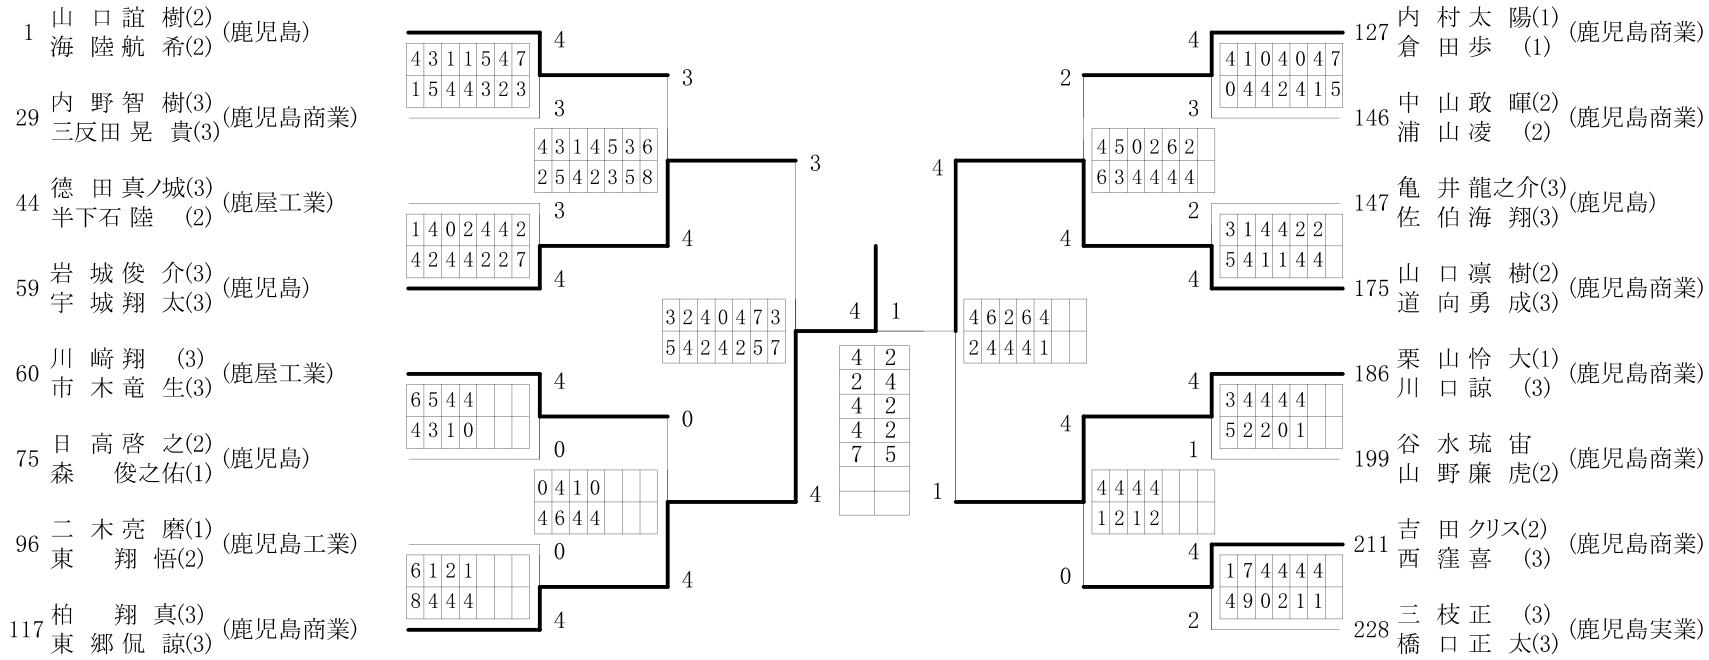

第1ブロック

第2ブロック

第3ブロック

第4ブロック

第5ブロック

第6ブロック

第7ブロック

第8ブロック

2018年度 市長杯 個人対抗戦:男子 :ダブルス ベスト 16 (参加組数:234) :ソフトテニス

ベスト 16順位

- 1 柏 翔 真(3)・東 郷 侃 諒(3)(鹿児島商業)
- 2 山 口 凜 樹(2)・道 向 勇 成(3)(鹿児島商業)
- 3 岩 城 俊 介(3)・宇 城 翔 太(3)(鹿児島)
- 4 栗 山 怜 大(1)・川 口 諒 (3)(鹿児島商業)
- 5 川 崎 翔 (3)・市 木 竜 生(3)(鹿屋工業)
- 6 内 村 太 陽(1)・倉 田 歩 (1)(鹿児島商業)
- 7 山 口 誼 樹(2)・海 陸 航 希(2)(鹿児島)
- 8 吉 田 クリス(2)・西 窪 喜 (3)(鹿児島商業)
- 9 二 木 亮 磨(1)・東 翔 悟(2)(鹿児島工業)
- 10 亀 井 龍之介(3)・佐 伯 海 翔(3)(鹿児島)
- 11 徳 田 真ノ城(3)・半下石 陸 (2)(鹿屋工業)
- 12 谷 水 琉 宙・山 野 廉 虎(2)(鹿児島商業)
- 13 日 高 啓 之(2)・森 俊之佑(1)(鹿児島)
- 14 中 山 敢 暉(2)・浦 山 凌 (2)(鹿児島商業)
- 15 内 野 智 樹(3)・三反田 晃 貴(3)(鹿児島商業)
- 16 三 枝 正 (3)・橋 口 正 太(3)(鹿児島実業)