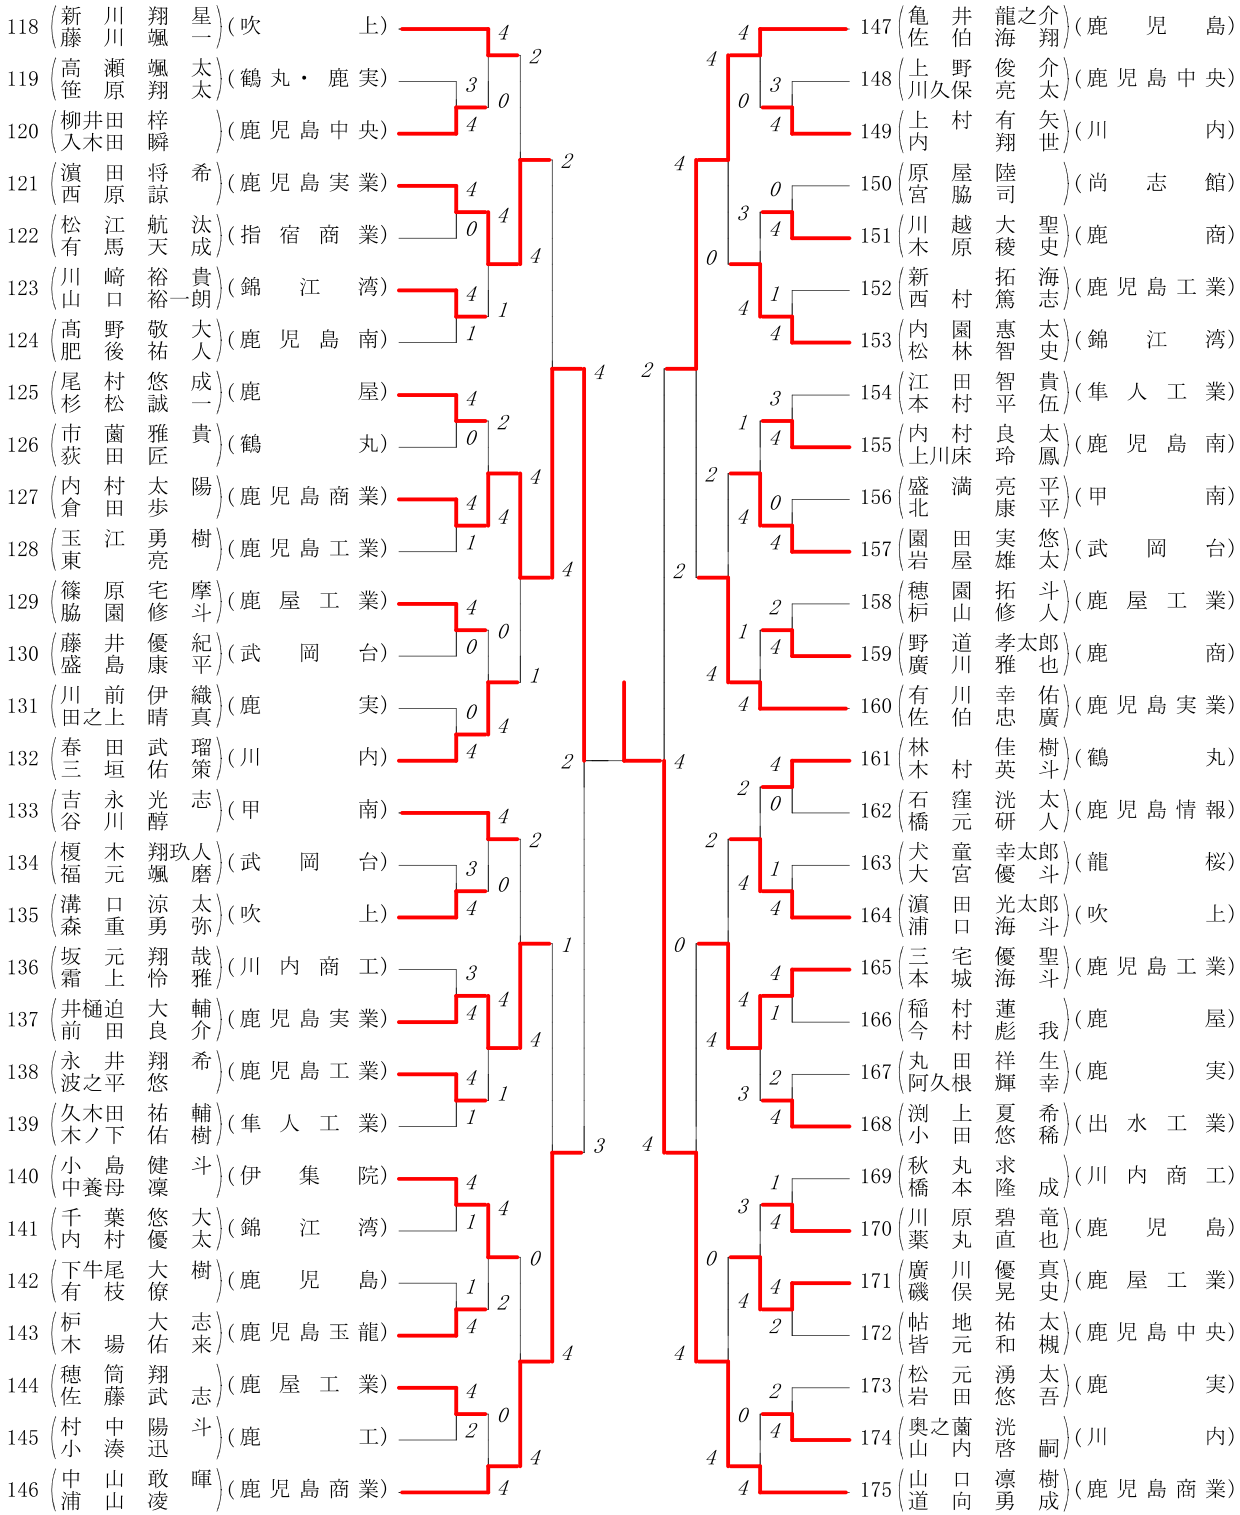

第1ブロック

第2ブロック

第3ブロック

第4ブロック

第5ブロック

第6ブロック

第7ブロック

第8ブロック

2018年度 市長杯 個人対抗戦:男子 :ダブルス ベスト 16 (参加組数:234) :ソフトテニス

ベスト 16順位

- 1 柏 翔 真(3)・東 郷 侃 諒(3)(鹿児島商業)
- 2 山 口 凜 樹(2)・道 向 勇 成(3)(鹿児島商業)
- 3 岩 城 俊 介(3)・宇 城 翔 太(3)(鹿児島)
- 4 栗 山 怜 大(1)・川 口 諒 (3)(鹿児島商業)
- 5 川 崎 翔 (3)・市 木 竜 生(3)(鹿屋工業)
- 6 内 村 太 陽(1)・倉 田 歩 (1)(鹿児島商業)
- 7 山 口 誼 樹(2)・海 陸 航 希(2)(鹿児島)
- 8 吉 田 クリス(2)・西 窪 喜 (3)(鹿児島商業)
- 9 二 木 亮 磨(1)・東 翔 悟(2)(鹿児島工業)
- 10 亀 井 龍之介(3)・佐 伯 海 翔(3)(鹿児島)
- 11 徳 田 真ノ城(3)・半下石 陸 (2)(鹿屋工業)
- 12 谷 水 琉 宙・山 野 廉 虎(2)(鹿児島商業)
- 13 日 高 啓 之(2)・森 俊之佑(1)(鹿児島)
- 14 中 山 敢 暉(2)・浦 山 凌 (2)(鹿児島商業)
- 15 内 野 智 樹(3)・三反田 晃 貴(3)(鹿児島商業)
- 16 三 枝 正 (3)・橋 口 正 太(3)(鹿児島実業)