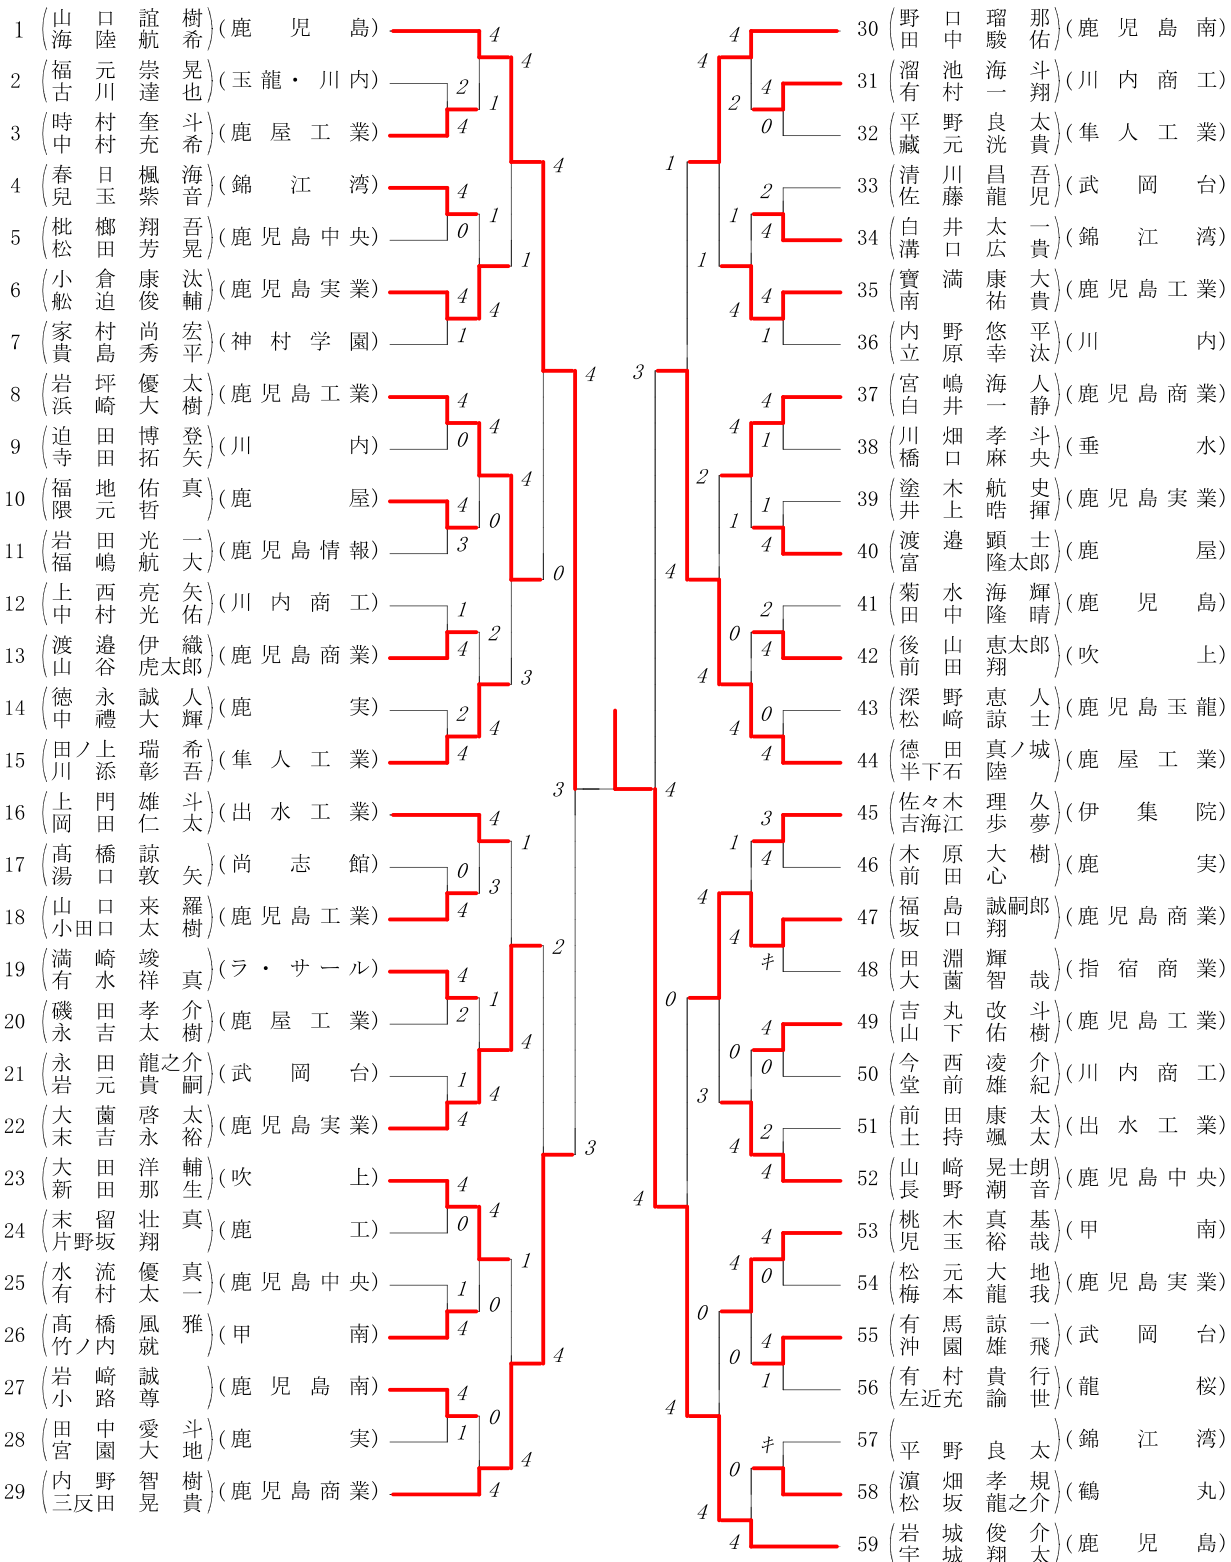

第1ブロック

第2ブロック

第3ブロック

第4ブロック

第5ブロック

第6ブロック

第7ブロック

第8ブロック

2018年度 市長杯 個人対抗戦:男子 :ダブルス ベスト 16 (参加組数:234) :ソフトテニス

ベスト 16順位

- 1 柏 翔 真(3)・東 郷 侃 諒(3)(鹿児島商業)
- 2 山 口 凜 樹(2)・道 向 勇 成(3)(鹿児島商業)
- 3 岩 城 俊 介(3)・宇 城 翔 太(3)(鹿児島)
- 4 栗 山 怜 大(1)・川 口 諒 (3)(鹿児島商業)
- 5 川 崎 翔 (3)・市 木 竜 生(3)(鹿屋工業)
- 6 内 村 太 陽(1)・倉 田 歩 (1)(鹿児島商業)
- 7 山 口 誼 樹(2)・海 陸 航 希(2)(鹿児島)
- 8 吉 田 クリス(2)・西 窪 喜 (3)(鹿児島商業)
- 9 二 木 亮 磨(1)・東 翔 悟(2)(鹿児島工業)
- 10 亀 井 龍之介(3)・佐 伯 海 翔(3)(鹿児島)
- 11 徳 田 真ノ城(3)・半下石 陸 (2)(鹿屋工業)
- 12 谷 水 琉 宙・山 野 廉 虎(2)(鹿児島商業)
- 13 日 高 啓 之(2)・森 俊之佑(1)(鹿児島)
- 14 中 山 敢 暉(2)・浦 山 凌 (2)(鹿児島商業)
- 15 内 野 智 樹(3)・三反田 晃 貴(3)(鹿児島商業)
- 16 三 枝 正 (3)・橋 口 正 太(3)(鹿児島実業)