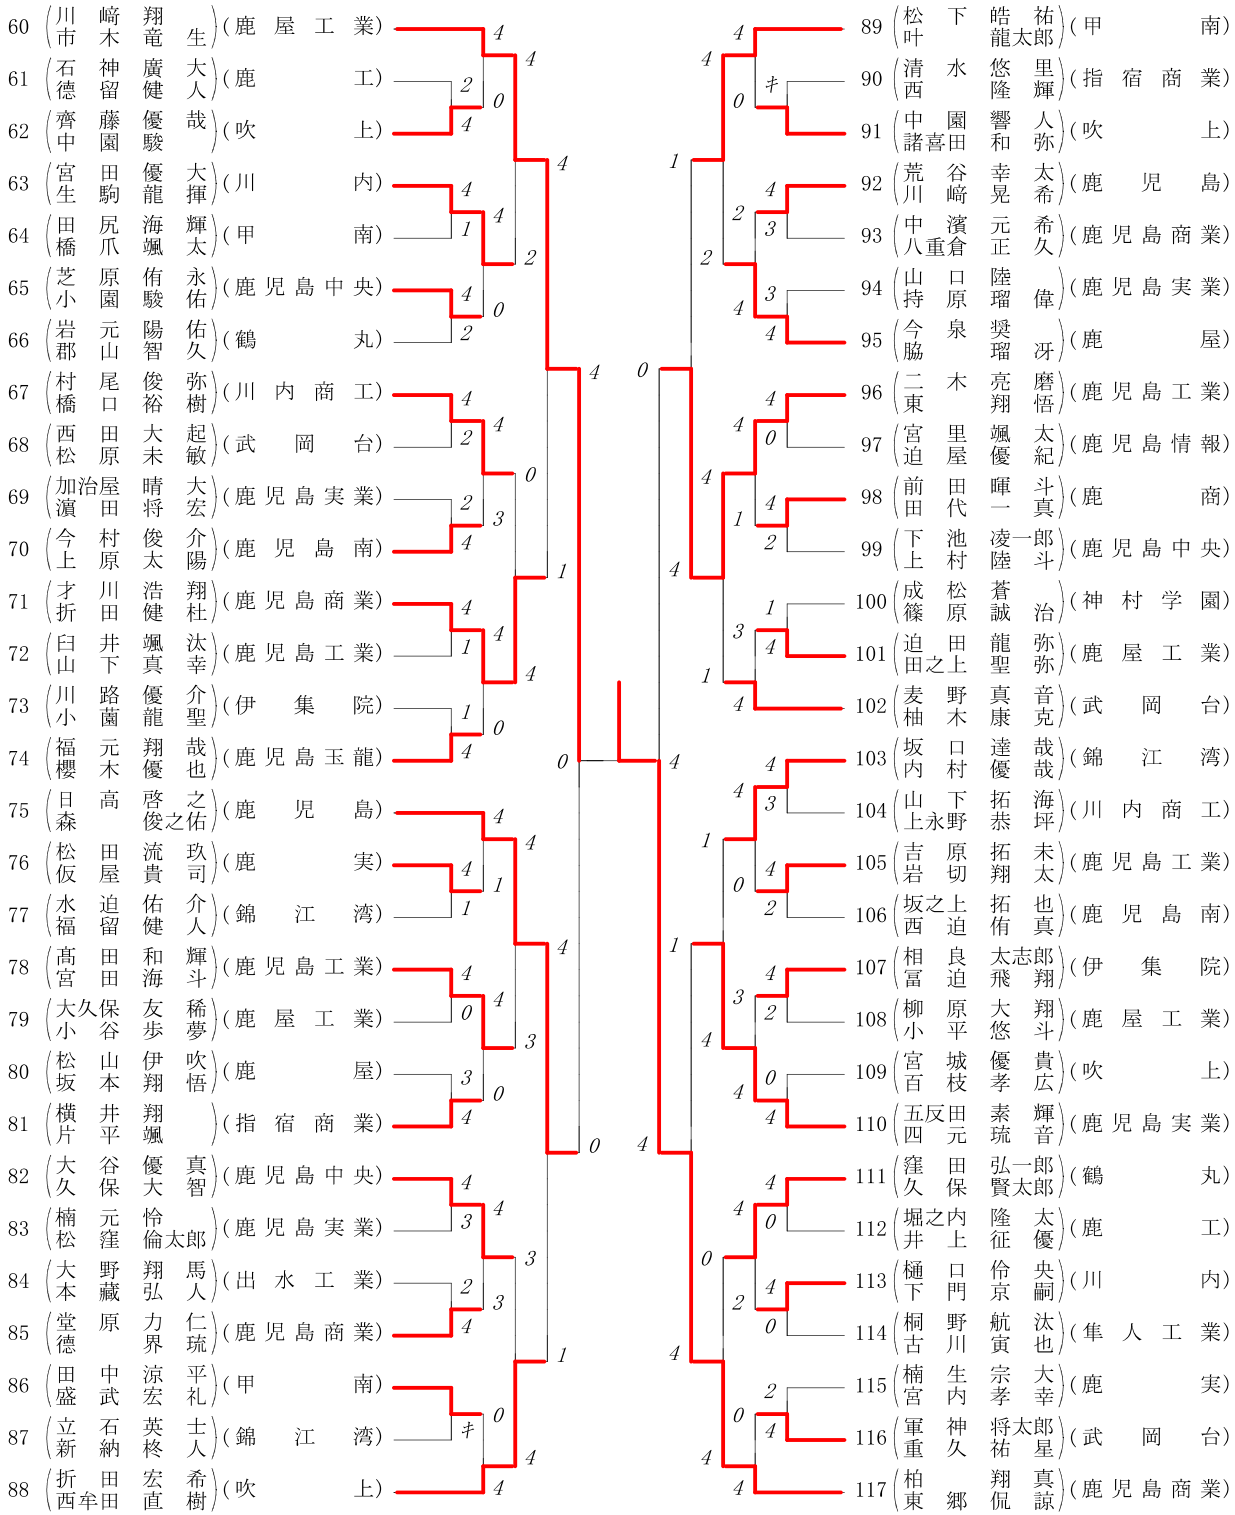

第1ブロック

第2ブロック

第3ブロック

第4ブロック

第5ブロック

第6ブロック

第7ブロック

第8ブロック

2018年度 市長杯 個人対抗戦:男子 :ダブルス ベスト 16 (参加組数:234) :ソフトテニス

ベスト 16順位

- 1 柏 翔 真(3)・東 郷 侃 諒(3)(鹿児島商業)
- 2 山 口 凜 樹(2)・道 向 勇 成(3)(鹿児島商業)
- 3 岩 城 俊 介(3)・宇 城 翔 太(3)(鹿児島)
- 4 栗 山 怜 大(1)・川 口 諒 (3)(鹿児島商業)
- 5 川 崎 翔 (3)・市 木 竜 生(3)(鹿屋工業)
- 6 内 村 太 陽(1)・倉 田 歩 (1)(鹿児島商業)
- 7 山 口 誼 樹(2)・海 陸 航 希(2)(鹿児島)
- 8 吉 田 クリス(2)・西 窪 喜 (3)(鹿児島商業)
- 9 二 木 亮 磨(1)・東 翔 悟(2)(鹿児島工業)
- 10 亀 井 龍之介(3)・佐 伯 海 翔(3)(鹿児島)
- 11 徳 田 真ノ城(3)・半下石 陸 (2)(鹿屋工業)
- 12 谷 水 琉 宙・山 野 廉 虎(2)(鹿児島商業)
- 13 日 高 啓 之(2)・森 俊之佑(1)(鹿児島)
- 14 中 山 敢 暉(2)・浦 山 凌 (2)(鹿児島商業)
- 15 内 野 智 樹(3)・三反田 晃 貴(3)(鹿児島商業)
- 16 三 枝 正 (3)・橋 口 正 太(3)(鹿児島実業)