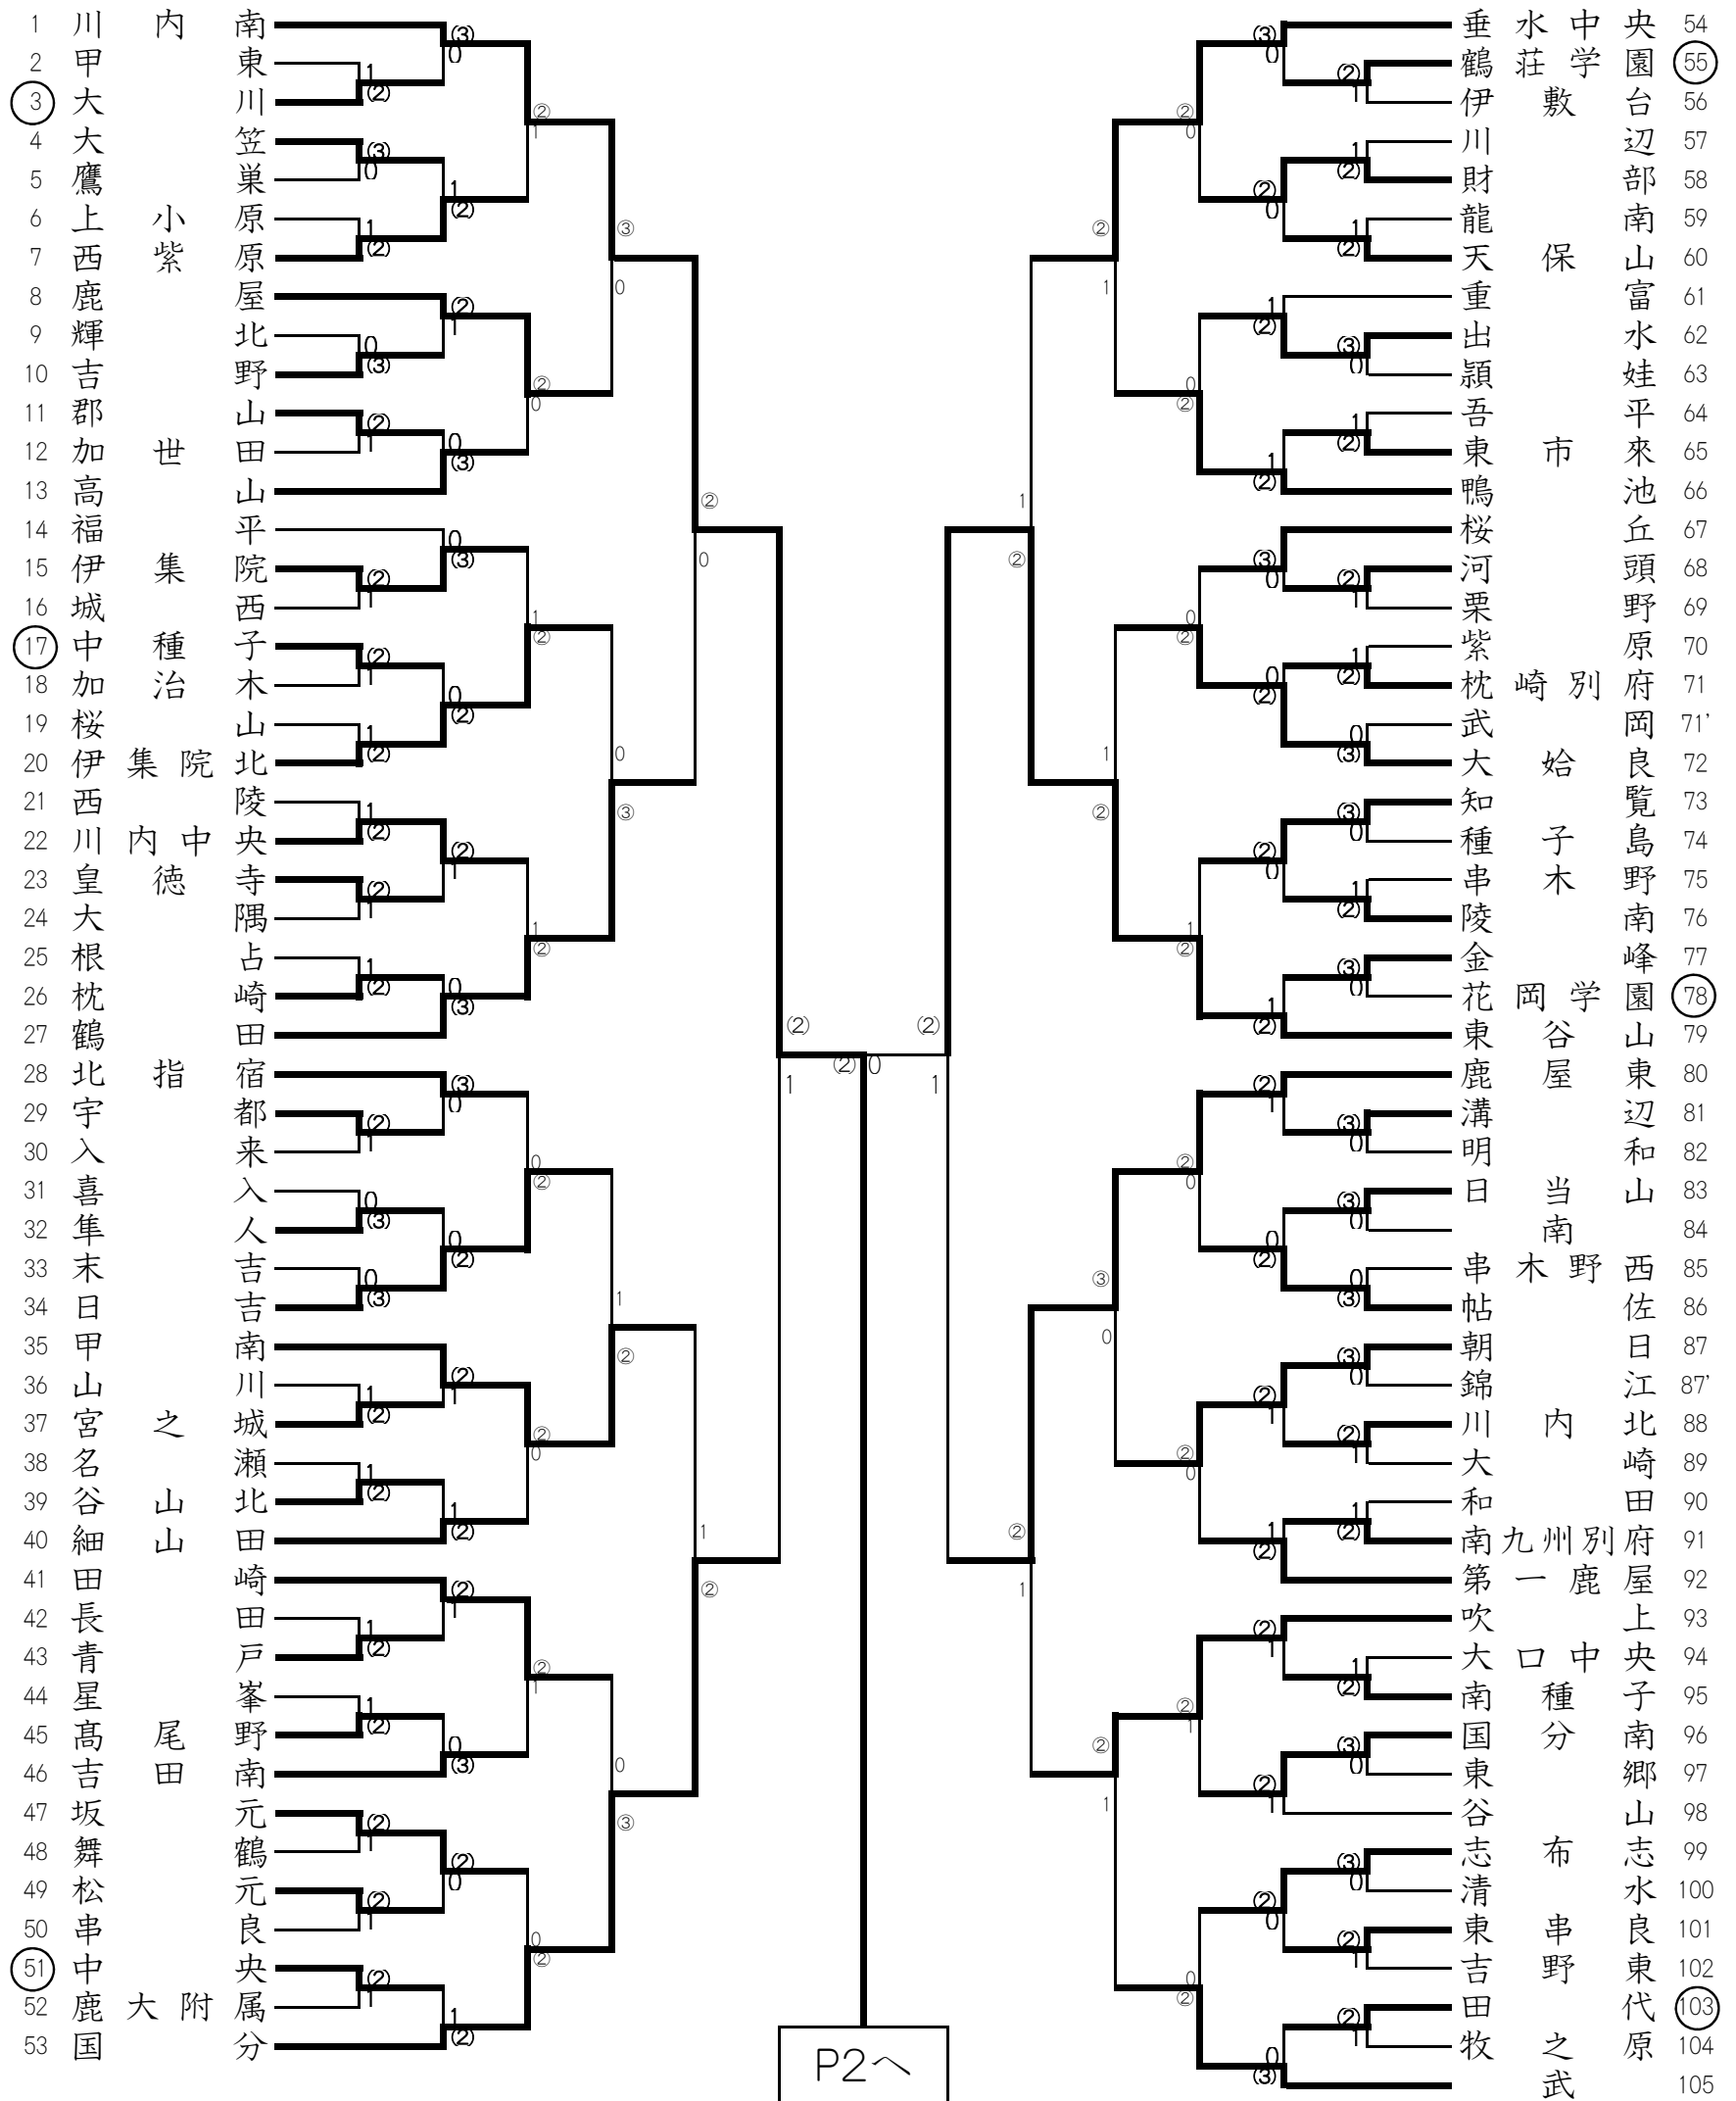

【 第61回 鹿児島県中学校春季ソフトテニス大会女子団体 】H30・4・28

準々決勝

川内南 ② ——— 0 鶴田

甲南 1 ——— ② 国分

垂水中央 1 ——— ② 東谷山

鹿屋東 ② ——— 1 吹上

準決勝

川内南 ② ——— 1 国分

東谷山 ② ——— 1 鹿屋東

決勝

川内南	杉本・田平	③ ——— 2	加・坂元	東谷山
	岡野・宮崎	③ ——— 0	奥田・田尻	
	堀之内・原	———	水迫・山口	

優勝 川内南 中学校 川薩地区 4回目

大会コメント

【 第61回 鹿児島県中学校春季ソフトテニス大会女子個人No.1 】H30・4・29

【 第61回 鹿児島県中学校春季ソフトテニス大会女子個人No.2 】H30・4・29

【 第61回 鹿児島県中学校春季ソフトテニス大会女子個人No.3 】H30・4・29

P4~

【 第61回 鹿児島県中学校春季ソフトテニス大会女子個人No4 】H30・4・29

準々決勝

加・水迫	東谷山	2	——	③	満留・小園	伊集院北
岩坪・濱田(果)	垂水中央	③	——	0	鳥丸・日高	国分
眞川・松岡	武	0	——	③	渡部・原	川内南
杉本・田平	川内南	③	——	1	濱田(紗)・秋峯	垂水中央

準決勝

満留・小園	伊集院北	1	——	③	岩坪・濱田(果)	垂水中央
渡部・原	川内南	2	——	③	杉本・田平	川内南