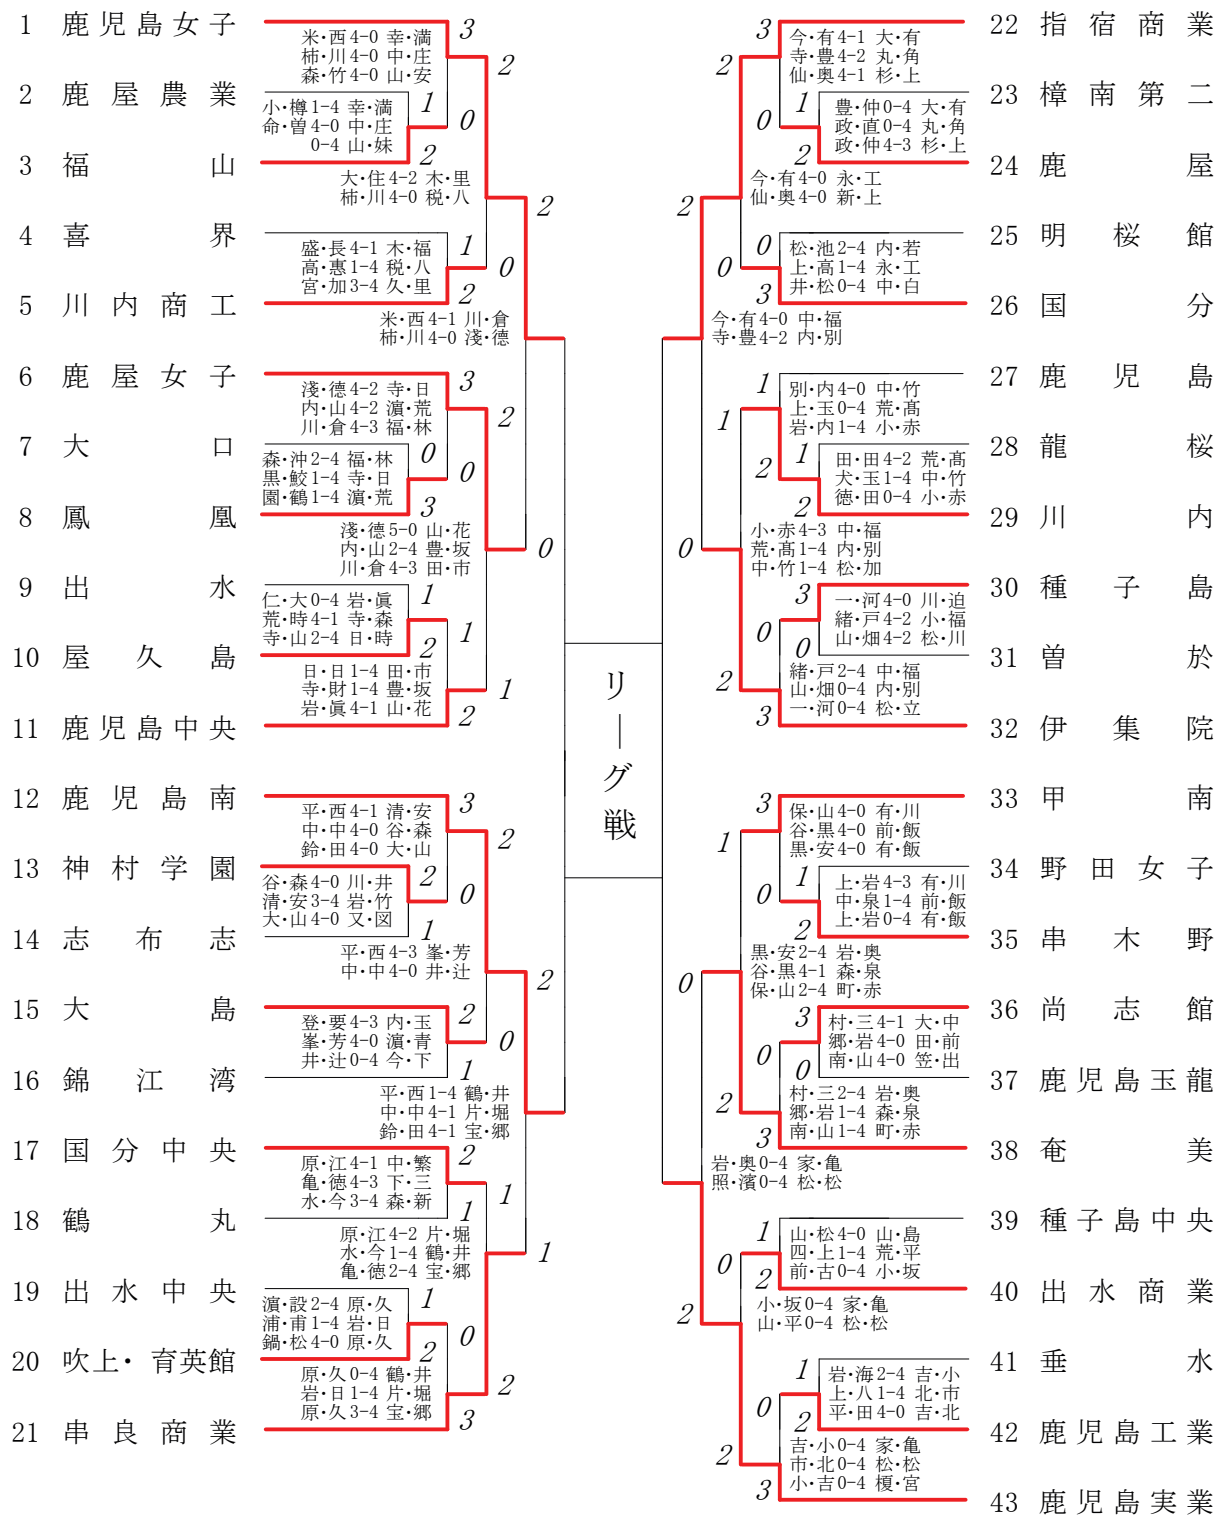

2018年度 高校総体 女子学校対抗の部 :ソフトテニス(鹿児島)

女子 Aパート ~ Aパート

Aパート	鹿児島女子	鹿児島南	指宿商業	鹿児島実業	勝 敗	得失差	順 位
1	鹿児島女子	1 ② - 1	3 ② - 1	5 1 - ②	2-1	±0	2
2	鹿児島南	1 1 - ②	6 1 - ②	4 1 - ②	0-3		4
3	指宿商業	3 1 - ②	6 ② - 1	2 ③ - 0	2-1	+2	1
4	鹿児島実業	5 ② - 1	4 ② - 1	2 0 - ③	2-1	-2	3

得失差表示はチーム対抗の勝敗です。それで決まらない場合はゲームで順位を決めています。

鹿児島女子 ② - 1 鹿児島南
 米 森美 希・西 脇里 佳 3 - ④ 平 野蘭 ・西 美 里
 柿 山美 紅・川井田悠 ④ - 3 中 間朱 里・中 山明妃菜
 森 遥 可・竹之下絵 里 ④ - 2 鈴 木愛 美・田 村未 来

指宿商業 ③ - 0 鹿児島実業
 仙 名鈴 菜・奥 みなみ ④ - 3 榎 元優 月・宮 脇優 璃
 今久留愛 ・有 園綾 乃 ④ - 3 家 村和 奈・亀 田真 朋
 寺 田萌乃佳・豊 卷安 里 ④ - 2 松 尾百 花・松 島紗 蘭