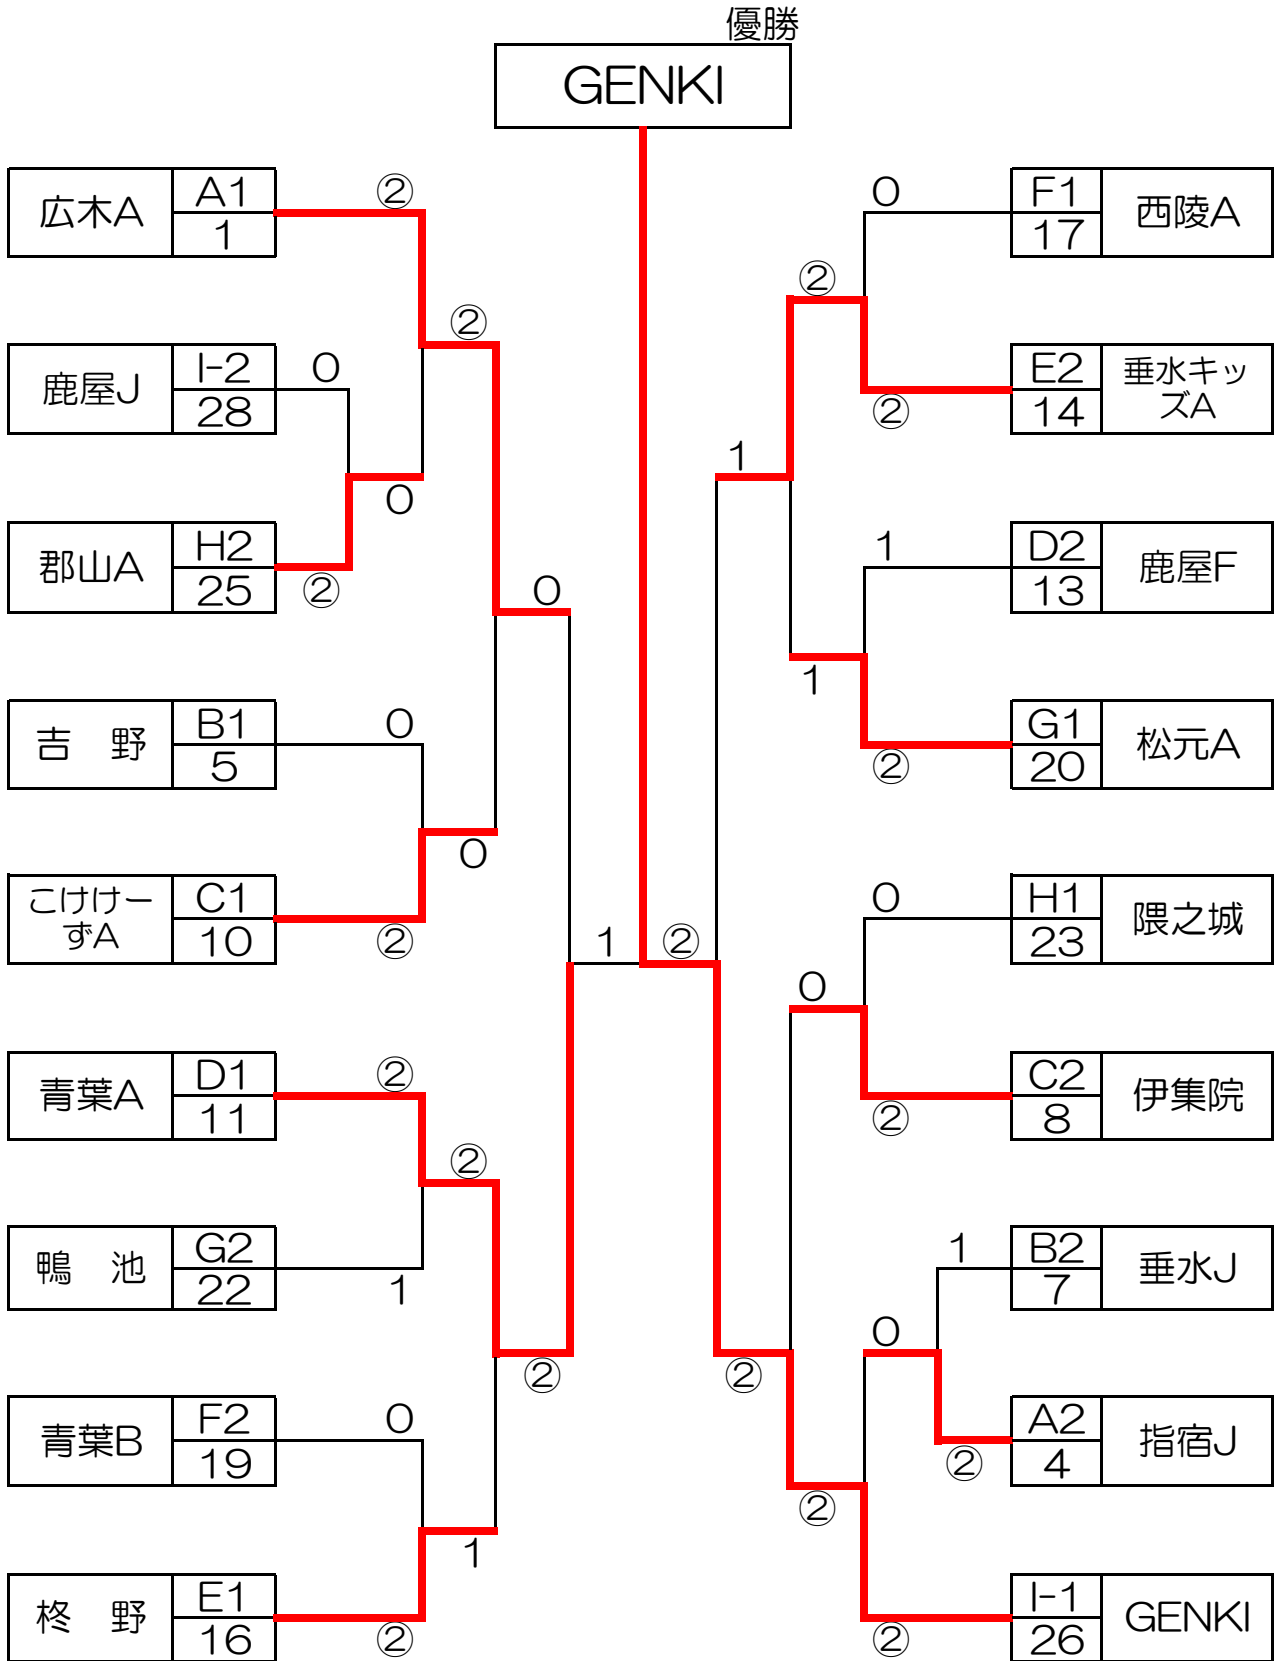

女子団体戦・予選リーグ

Aパート		31	32	33	勝	負	順位	7コート	
31	広木A		③	③	2	0	1	1試合目	31-32
32	青葉B	0		1	0	2	3	2	32-33
33	こけけーず	0	②		1	1	2	3	31-33

Bパート		34	35	36	勝	負	順位	8コート	
34	鹿屋J-A		③	③	2	0	1	1試合目	34-35
35	郡山J	0		②	1	1	2	3	35-36
36	柵野	0	1		0	2	3	5	34-36

Cパート		37	38	39	勝	負	順位	8コート	
37	鴨池		②	②	2	0	1	2試合	37-38
38	垂水キッスB	1		0	0	2	3	4	38-39
39	武岡	1	③		1	1	2	6	37-39

Dパート		40	41	42	勝	負	順位	小鶴-Aコート	
40	伊集院		②	②	2	0	1	1試合目	40-41
41	広木B	1		1	0	2	3	2	41-42
42	鹿屋F	1	②		1	1	2	3	40-42

Eパート		43	44	45	勝	負	順位	小鶴-Bコート	
43	垂水キッスA		③	③	2	0	1	1試合目	43-44
44	ドリームJ	0		1	0	2	3	3	44-45
45	松元	0	②		1	1	2	5	43-45

Fパート		46	47	48	勝	負	順位	小鶴-Bコート	
46	青葉A		②	③	2	0	1	2試合目	46-47
47	鹿屋J-B	1		②	1	1	2	4	47-48
48	吉野	0	1		0	2	3	6	46-48

Gパート		49	50	51	勝	負	順位	小鶴-Cコート	
49	隈之城		③	③	2	0	1	1試合目	49-50
50	広木C	0		②	1	1	2	2	50-51
51	指宿J	0	1		0	2	3	3	49-51

★男子団体決勝トーナメント戦