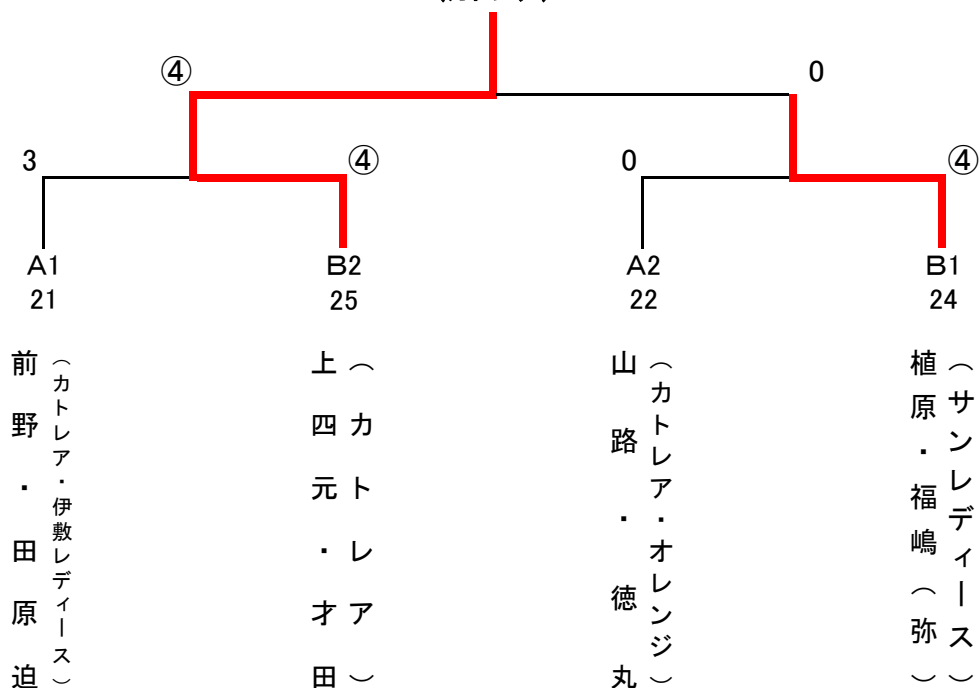

ゆりの部(50歳以上)

	A パート	21	22	23	勝率	順位
21	前野・田原迫 (カトレア・伊敷レディース)		④	④	2/2	1
22	山路・徳丸 (カトレア・オレンジ)	1		④	1/2	2
23	田畑・比江島 (川内オールスター・新星レディース)	2	3		0/2	3

	B パート	24	25	26	27	勝率	順位
24	植原・福嶋(弥) (サンレディース)		④	④	④	3/3	1
25	上四元・才田 (カトレア)	2		④	④	2/3	2
26	森・蓑輪 (ちびくろ・ミント)	R0	R0		R0	0/3	4
27	久保・山重 (マーガレット)	0	1	④		1/3	3

(ゆりの部 決勝トーナメント)

優勝 上四元・才田
(カトレア)