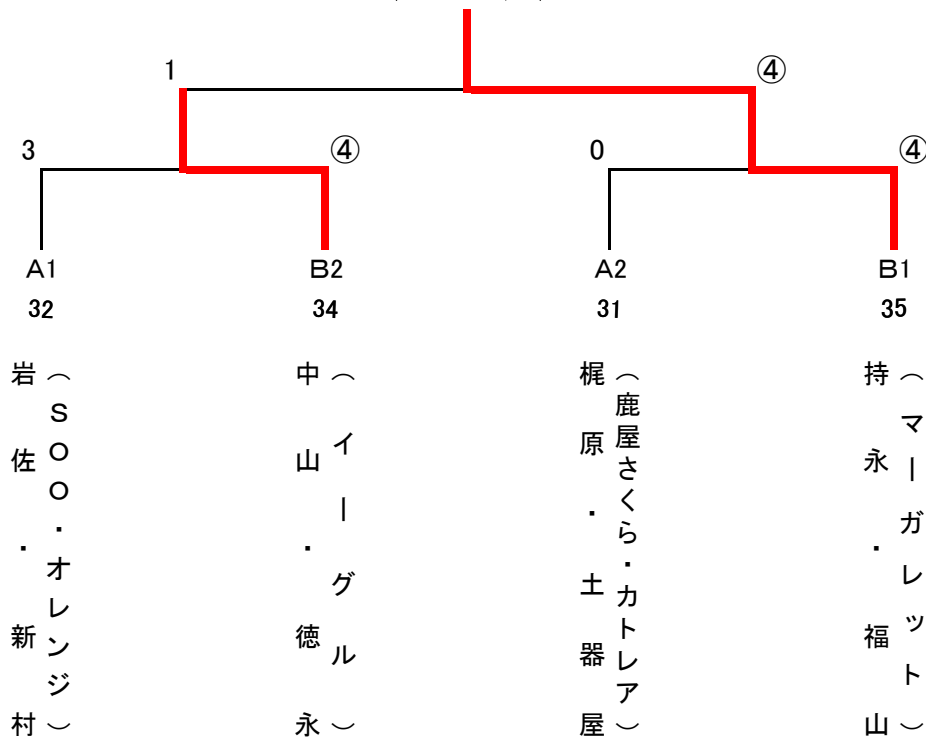

あやめの部(60歳以上)

	A パート	31	32	33	勝率	順位
31	梶原・土器屋 (鹿屋さくら・カトレア)		3	④	1/2	2
32	岩佐・新村 (S O O・オレンジ)	④		④	2/2	1
33	北・福山 (サンレディース・伊敷レディース)	0	1		0/2	3

	B パート	34	35	36	37	勝率	順位
34	中山・徳永 (イーグル)		3	④	④	2/3	2
35	持永・福山 (マーガレット)	④		④	④	3/3	1
36	米山・神田 (カトレア)	0	0		3	0/3	4
37	今別府・宮内 (武岡ハイランド・ひまわり)	1	3	④		1/3	3

(あやめの部 決勝トーナメント)
優勝 持永・福山
(マーガレット)