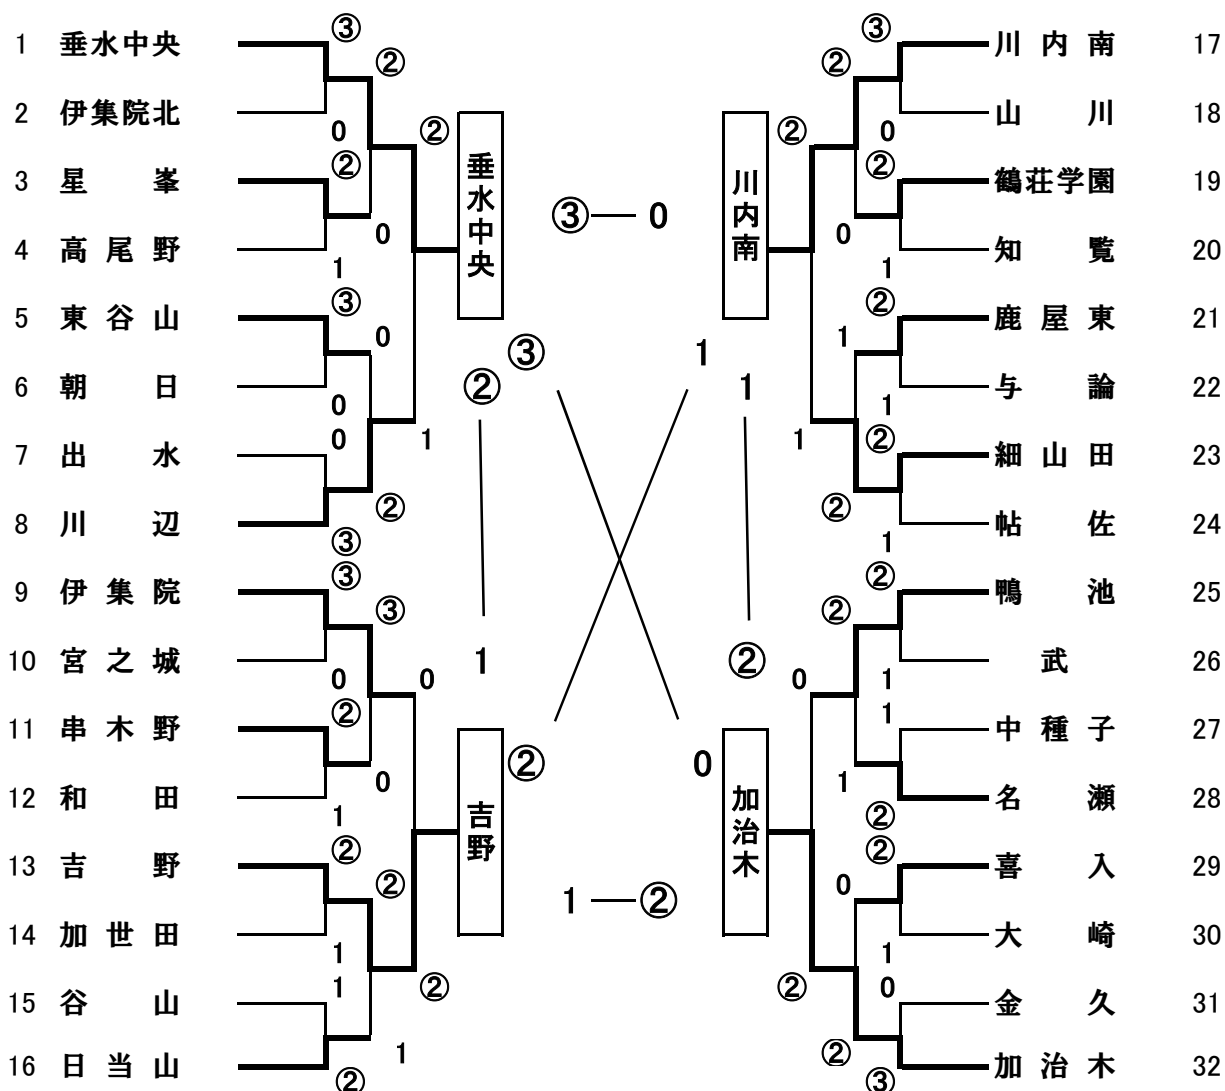

競技委員長 加藤 秀俊(垂水中央)
競技副委員長 田尻 寿(田崎)
審判委員長 川東 耕次(帖佐)
研修部長 是枝 太士(加治木)
競技委員 小倉 和洋(甲南)
新 昇(天保山)
野間 卓(志布志)
石神 智也(東郷)
鶴留 聡子(穎娃)
鎌崎 誠(大始良)
下里 和寛(城西)
中島真悟(細山田)
大久保智明(長島)
阿野さゆり(谷山)
山口 巧(国分)
外 勇介(鷹巣)
矢野 太平(開聞)
四元 秀知(帖佐)
橋口 愛(甲南)
中尾 宏法(伊集院)
帯田 博文

AEDは事務所建物内に設置しております

【県中学校総体第67回ソフトテニス競技大会男子個人】H30, 7, 23(月)

P3~

準々決勝

内匠屋(源)・中島	垂水中央	④ — 1	村田・池水	帖佐
上城・谷口	川内南	④ — 3	井手上(煌)・濱邊	鶴荘学園
門之園・藤川	川辺	2 — ④	岩元・坂口	吉野
川元・伊佐敷	加治木	1 — ④	亀井・大久保	日当山

準決勝

[内匠屋(源)] [中島] [垂水中央]	4 — ⑥	[上城] [岩元] [谷口] [坂口] [川内南] [吉野]	⑥ — 4	[亀井] [大久保] [日当山]
	④ — 2		④ — 0	
	④ — 1		3 — ⑤	
	④ — 1		6 — ⑧	
	④ — 0		④ — 2	
—	5 — ⑦	—	—	
—	4 — ⑦	—	—	

決勝

[内匠屋(源)] [中島] [垂水中央]	④ — 0	[亀井] [大久保] [日当山]
	⑤ — 3	
	④ — 1	
	④ — 2	
	—	
—	—	
—	—	

優勝	内匠屋 源太	垂水中央中学校	肝属地区	初
	中島 清貴			

九州大会出場者 8・7(火)～9(木) 沖縄市

1位	内匠屋(源)	垂水中央	2位	亀井	日当山
	中島			大久保	
3位	上城	川内南	4位	岩元	吉野
	谷口			坂口	

【県中学校総体第67回ソフトテニス競技大会男子団体】 H30, 7, 24(火)

優勝

垂水中央 2年連続3回目

肝属地区

地 区	(市)	(南)	(日)	(川)	(出)	合 計
	鹿 児 島	南 薩	日 置	川 薩	出 水	
予選団(個)	29(29)	10(10)	8(8)	5(6)	8(8)	
総体団(個)	8(16)	4(8)	3(6)	2(4)	3(6)	
地 区	(始)	(肝)	(曾)	(熊)	(奄)	合 計
	始 良	肝 属	曾 於	種子・屋久	奄美大島	
予選団(個)	7(7)	8(8)	2(2)	3(3)	10(12)	90(93)
総体団(個)	3(6)	3(6)	1(2)	1(2)	4(8)	32(64)