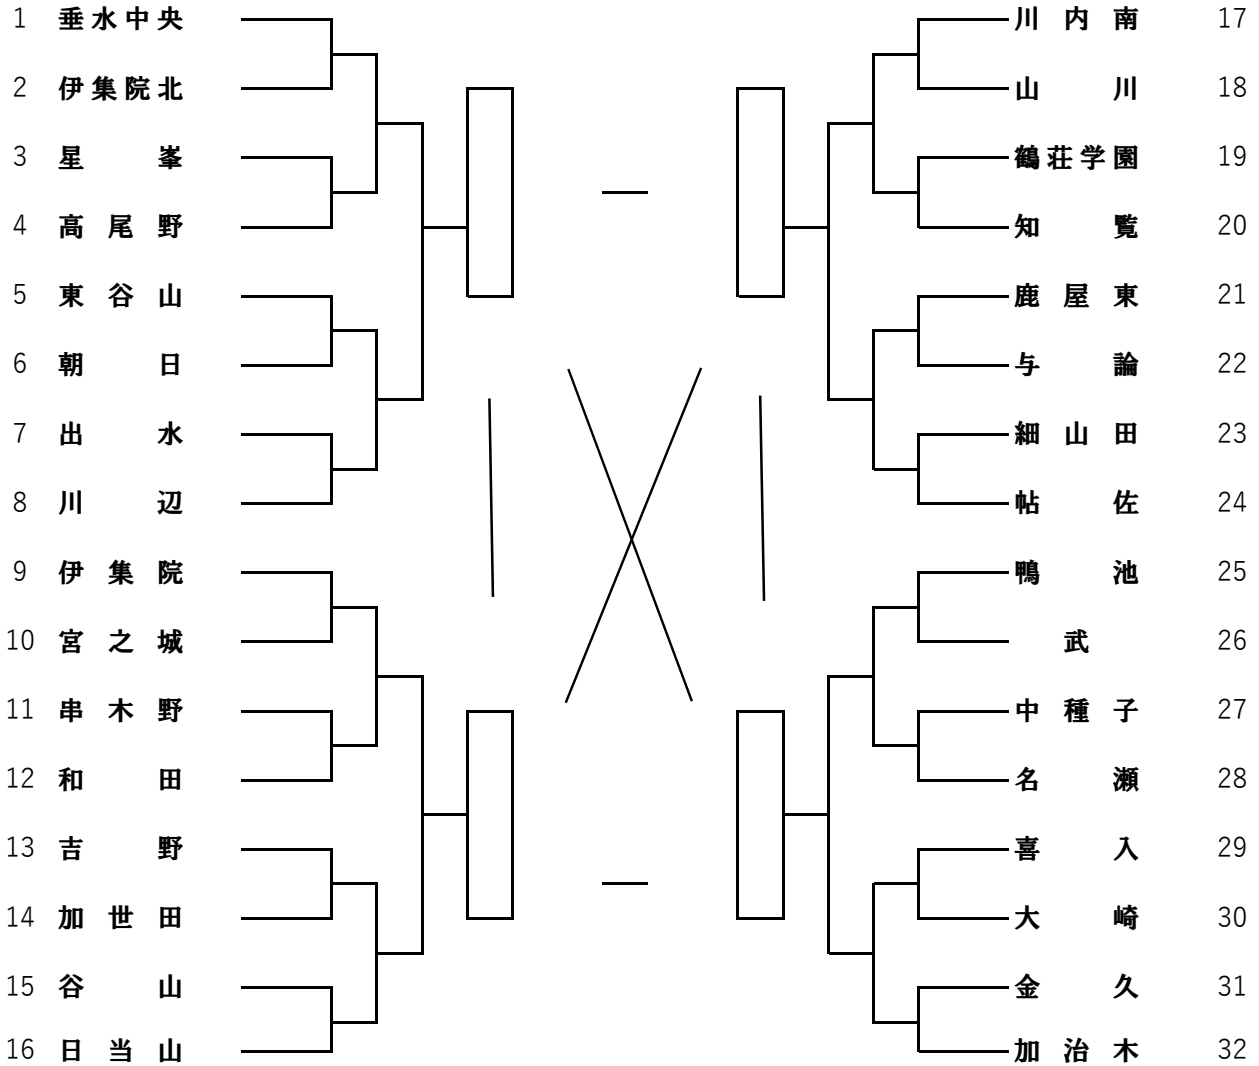

【県中学校総体第67回ソフトテニス競技大会男子団体】 H30, 7, 24(火)

優 勝

地 区

地 区	(市)	(南)	(日)	(川)	(出)	合 計
	鹿 児 島	南 薩	日 置	川 薩	出 水	
予選団(個)	29 (2)	10 (1)	8 (8)	5 (6)	8 (8)	
総体団(個)	8 (1)	4 (8)	3 (6)	2 (4)	3 (6)	
地 区	(始)	(肝)	(曾)	(熊)	(奄)	合 計
	始 良	肝 属	曾 於	種子・屋久	奄美大島	
予選団(個)	7 (7)	8 (8)	2 (2)	3 (3)	10 (1)	90 (93)
総体団(個)	3 (6)	3 (6)	1 (2)	1 (2)	4 (8)	32 (64)

九州大会出場校 8月7日(火)~9日(木)沖縄市

1 位	中学校	地区
2 位	中学校	地区

【県中学校総体第67回ソフトテニス競技大会女子団体】 H30, 7, 24(火)

優勝

地区	(市)	(南)	(日)	(川)	(出)	合計
	鹿児島	南薩	日置	川薩	出水	
予選団(個)	33 (33)	17 (17)	9 (11)	8 (8)	10 (10)	
総体団(個)	8 (16)	5 (10)	3 (6)	2 (4)	3 (6)	
地区	(始)	(肝)	(曾)	(熊)	(奄)	合計
	始良	肝属	曾於	種子・屋久	奄美大島	
予選団(個)	14 (14)	17 (18)	7 (7)	4 (4)	17 (21)	136 (14)
総体団(個)	4 (8)	5 (10)	2 (4)	1 (2)	5 (12)	38 (78)

九州大会出場校 8月7日(火)~9日(木)沖縄市		
1位	中学校	地区
2位	中学校	地区