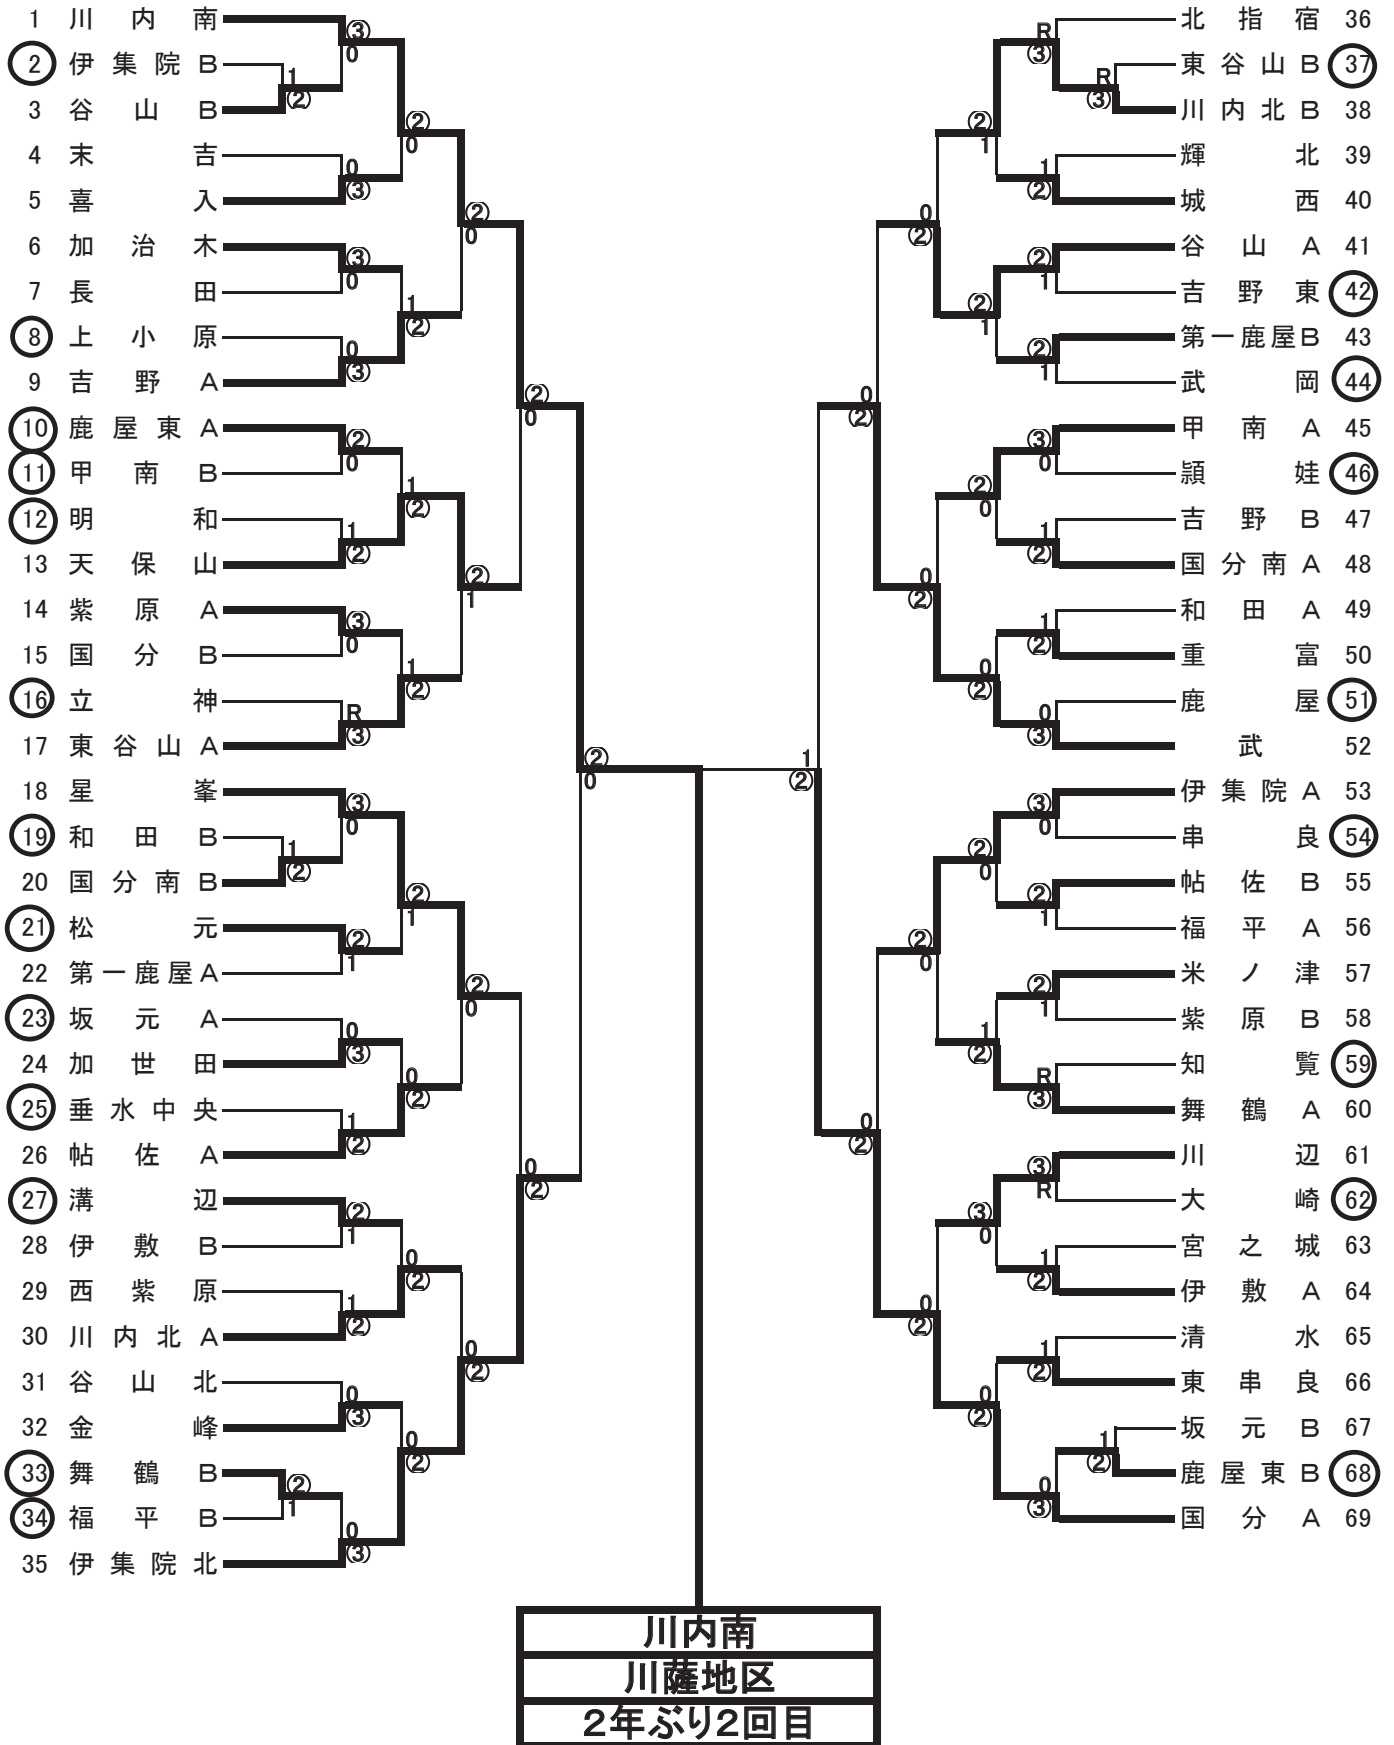

【第25回 鹿児島県中学校夏季ソフトテニス研修大会(スポーツタニヤマ杯) 2年女子 H30. 8. 22】

P2〜

準々決勝

鴨池A	② ——— 1	高尾野A
知覧	1 ——— ②	国分南
甲南	0 ——— ②	桜丘
垂水中央	② ——— 0	吉野A

準決勝

鴨池A	② ——— 1	国分南
桜丘	0 ——— ②	垂水中央

決勝

鴨池A	0 ——— ②	垂水中央
前田・柳田	0 ——— ③	岩坪・濱田(果)
森山・上村	1 ——— 1	濱田(紗)・川畑
吉木・皆元	1 ——— ③	小谷・吉崎

優勝	垂水中央	肝属地区	初
----	------	------	---

大会コメント

9:00 試合開始
19:15 試合終了

- ※ 市営コート8面, ドーム3面使用
- ※ ドロー番号に丸付はオープン参加。
- ※ Rは棄権。

【第25回 鹿児島県中学校夏季ソフトテニス研修大会(スポーツタニヤマ杯) 1年女子 H30. 8. 23】

川内南 ②	{	浅田・石原	} ③	2	{	増田・西	} 0	0 国分A
		柿山・岡野				河野・佐久間		
		堀之内・新谷				鬼塚・柿木田		