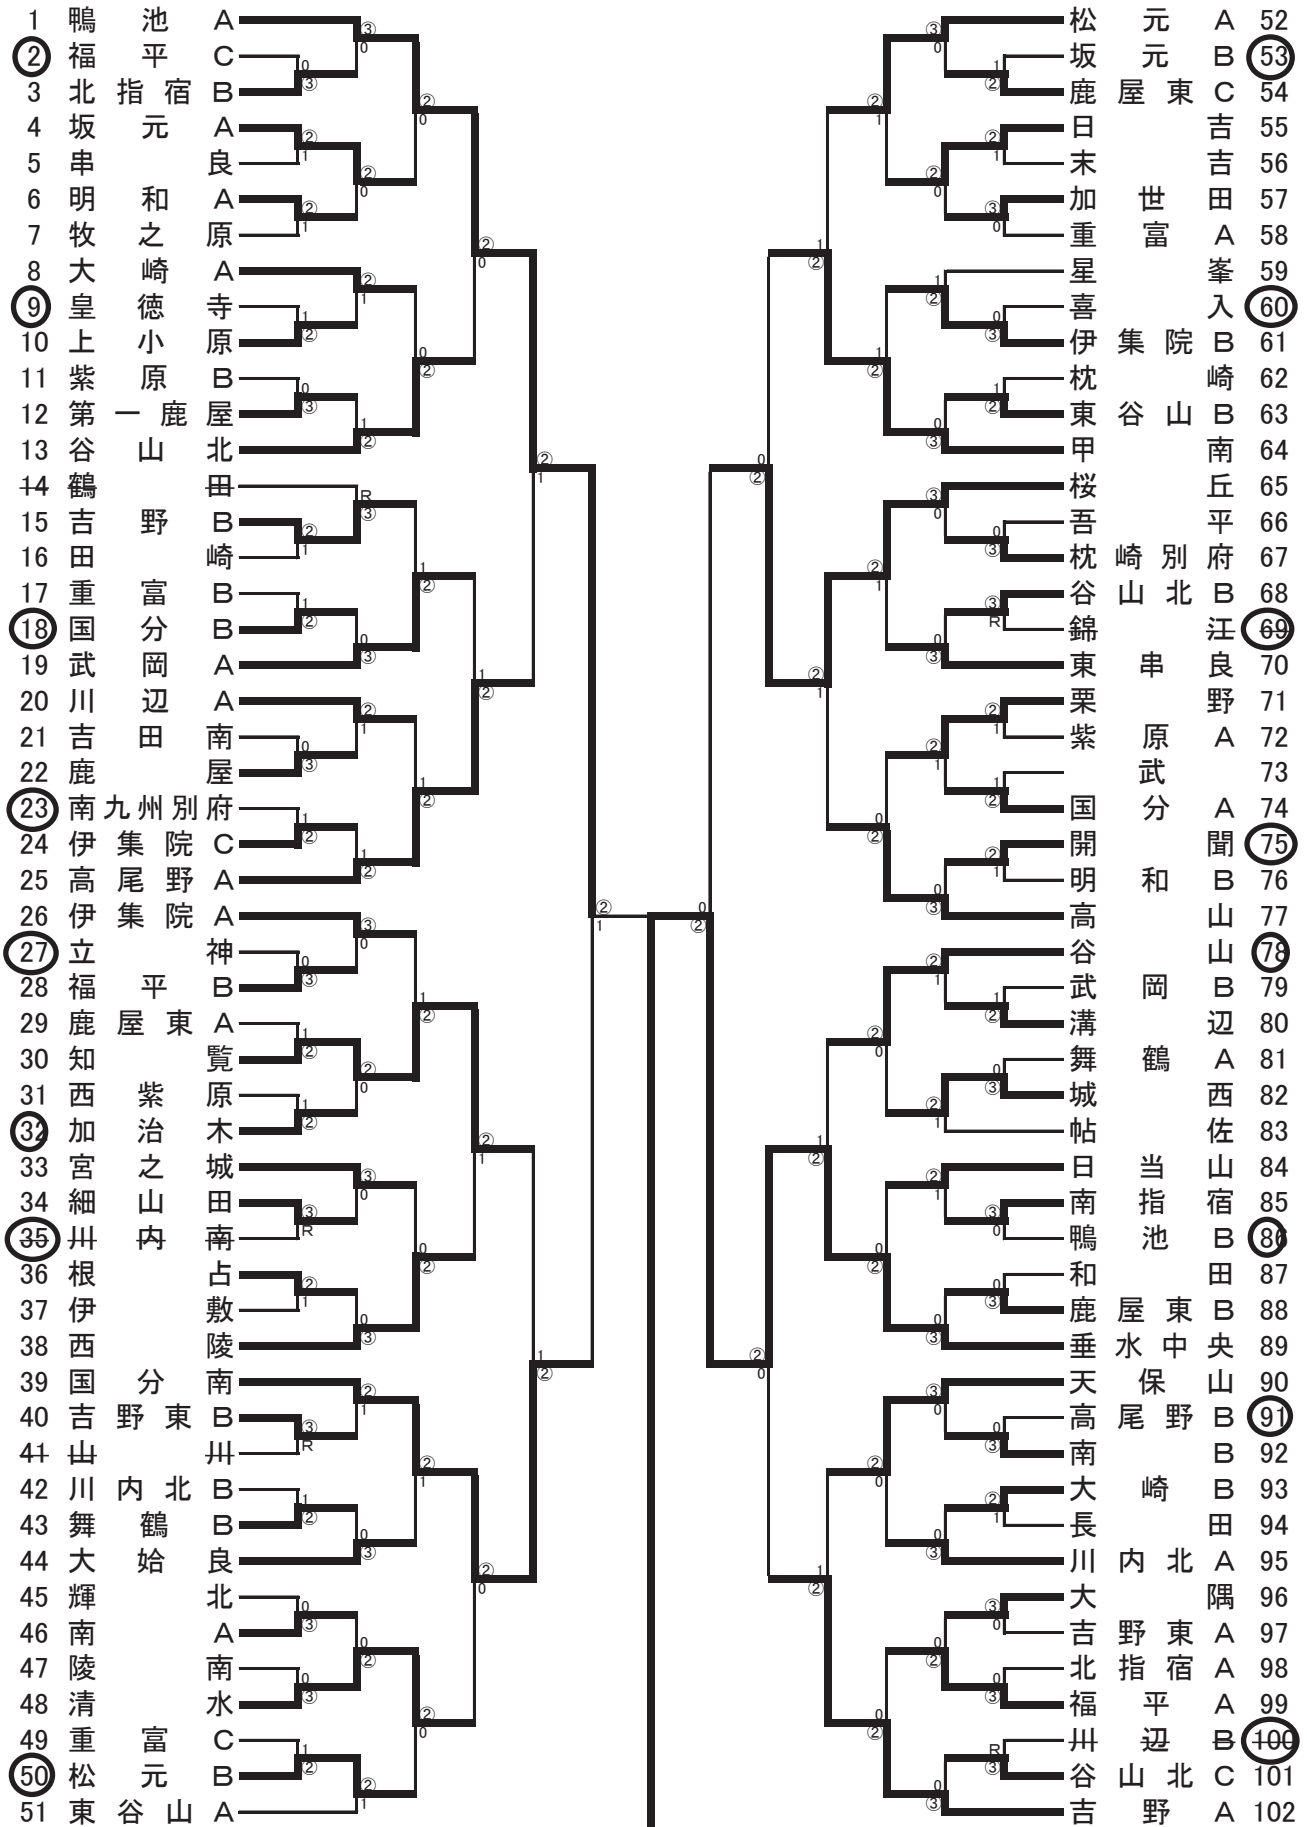

【第25回 鹿児島県中学校夏季ソフトテニス研修大会(スポーツタニヤマ杯) 2年女子 H30. 8. 22】

P2〜

準々決勝

鴨池A	② ——— 1	高尾野A
知覧	1 ——— ②	国分南
甲南	0 ——— ②	桜丘
垂水中央	② ——— 0	吉野A

準決勝

鴨池A	② ——— 1	国分南
桜丘	0 ——— ②	垂水中央

決勝

鴨池A	0 ——— ②	垂水中央
前田・柳田	0 ——— ③	岩坪・濱田(果)
森山・上村	1 ——— 1	濱田(紗)・川畑
吉木・皆元	1 ——— ③	小谷・吉崎

優勝	垂水中央	肝属地区	初
----	------	------	---

大会コメント

9:00 試合開始
19:15 試合終了

- ※ 市営コート8面, ドーム3面使用
- ※ ドロー番号に丸付はオープン参加。
- ※ Rは棄権。

【第25回 鹿児島県中学校夏季ソフトテニス研修大会(スポーツタニヤマ杯) 1年女子 H30. 8. 23】

川内南 ②	{	浅田・石原	} ③	2	{	増田・西	} 0	0 国分A
		柿山・岡野				河野・佐久間		
		堀之内・新谷				鬼塚・柿木田		