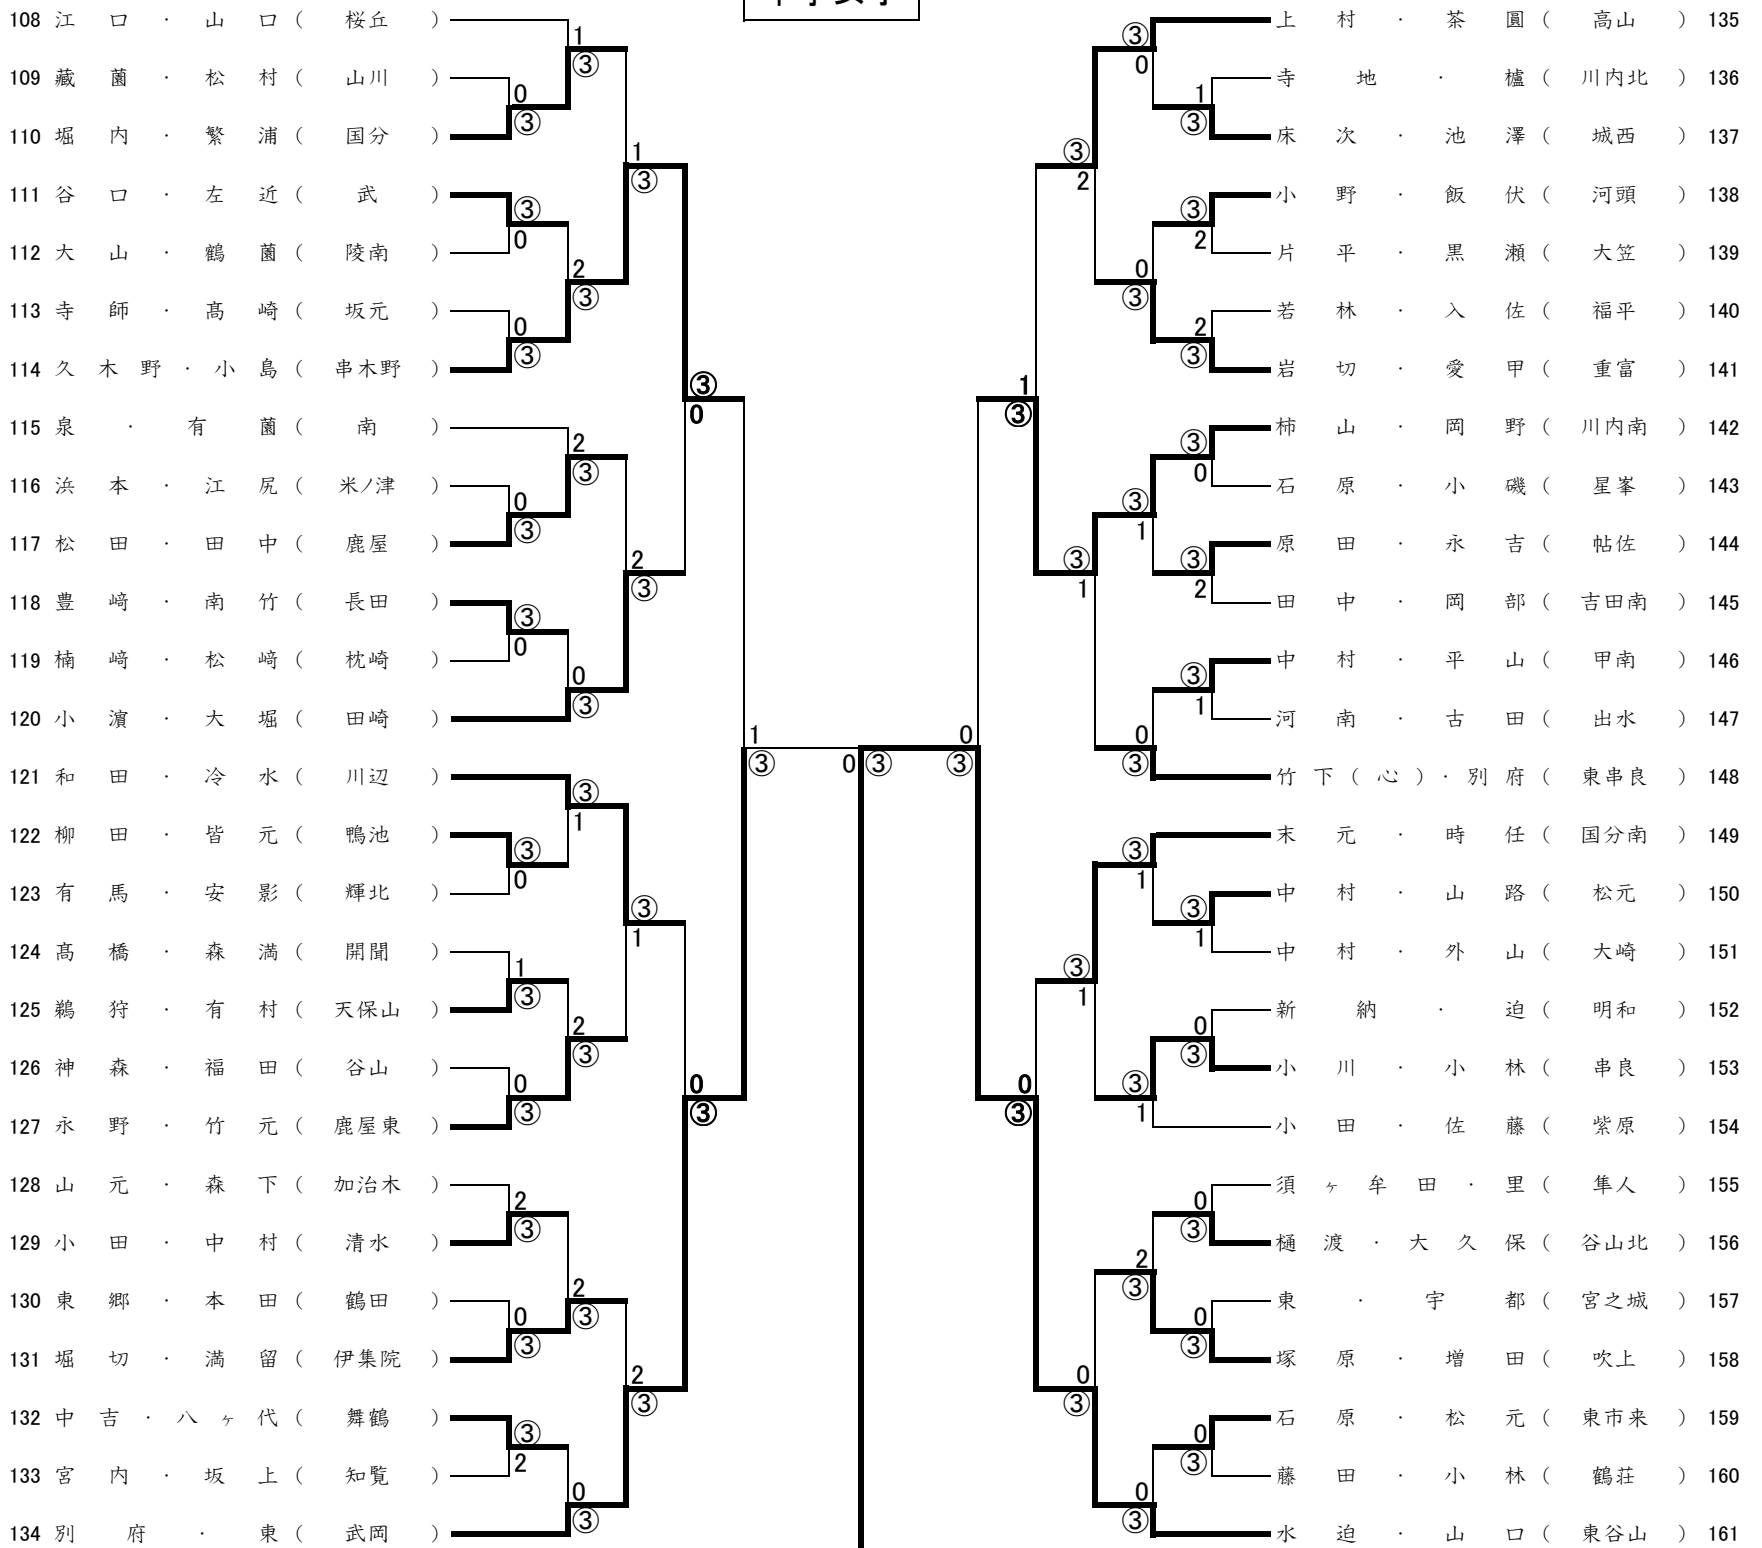

【ソフトテニス第49回県知事杯選手権大会】 No.1 H30, 9, 1

中学女子

P2^

【ソフトテニス第49回県知事杯選手権大会】 No.2 H30, 9, 1

中学女子

P2^

中学女子

P2^

【ソフトテニス第49回県知事杯選手権大会】 No.4 H30, 9, 1

中学女子

P2^

準々決勝

岩坪・濱田(果)	垂水中央	③	—	0	山平・佐野	鶴荘学園
前田・上村	上村	0	—	③	門松・林	伊集院
別府・東	武岡	0	—	③	水迫・山口	東谷山
濱田(紗)・川畑	垂水中央	1	—	③	森山・吉木	鴨池

準決勝

[岩坪 濱田(果)] ③ [垂水中央]	④ — 1	1	[門松 林] 伊集院	[水迫 山口] 東谷山	③ [2 — ④ ④ — 0 ④ — 0 0 — ④ ⑦ — 1] 2 [森山 吉木] 鴨池
	7 — ⑨				
	④ — 2				
	④ — 1				