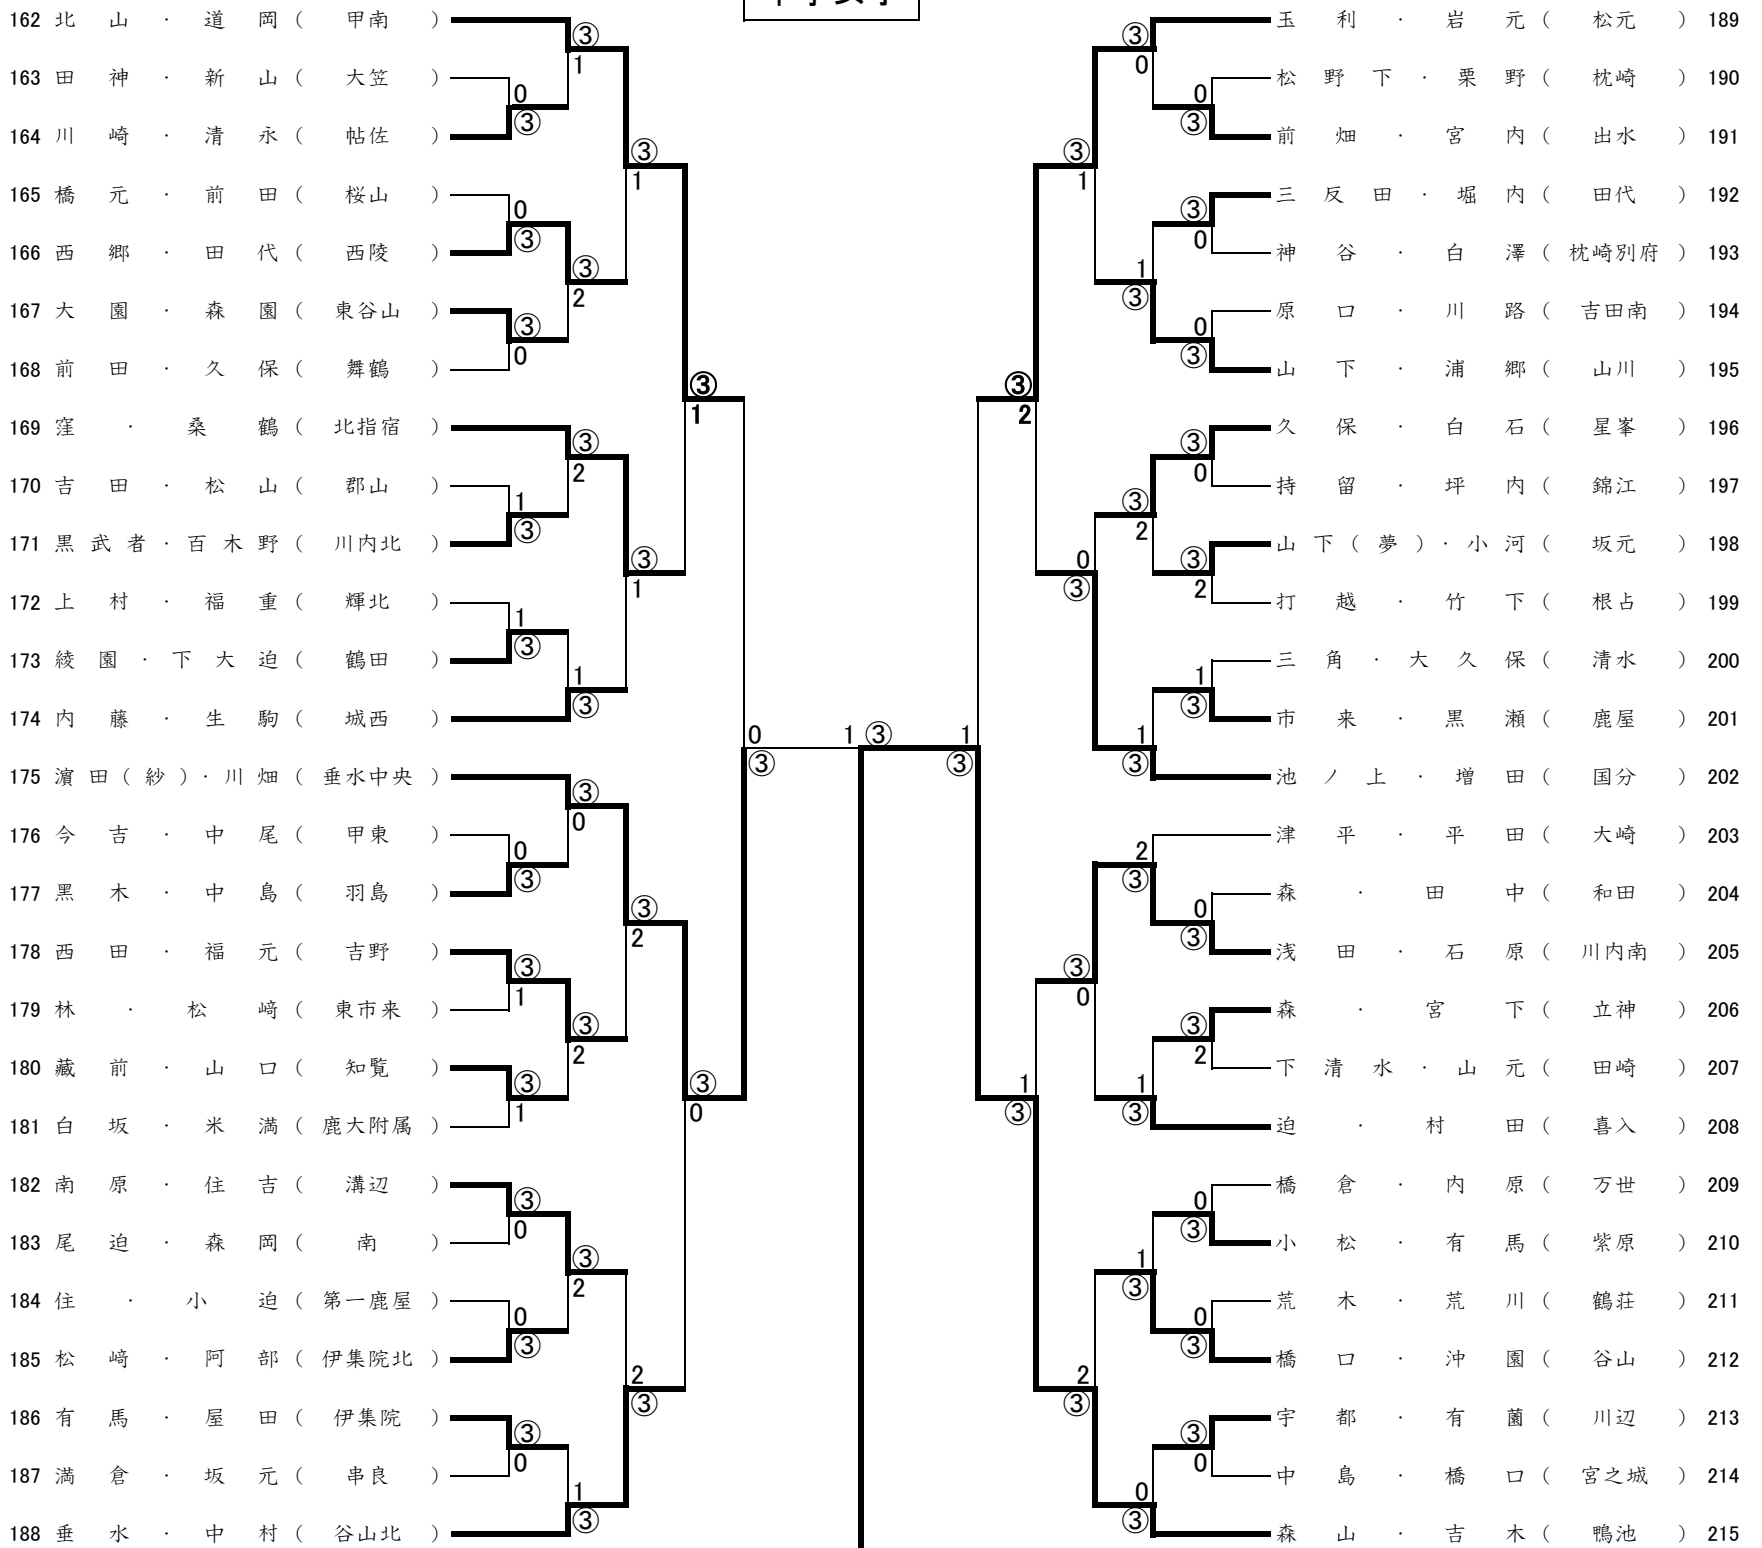

【ソフトテニス第49回県知事杯選手権大会】 No.1 H30, 9, 1

中学女子

P2^

【ソフトテニス第49回県知事杯選手権大会】 No.2 H30, 9, 1

中学女子

P2^

中学女子

P2^

【ソフトテニス第49回県知事杯選手権大会】 No.4 H30, 9, 1

中学女子

P2^

準々決勝

岩坪・濱田(果)	垂水中央	③	—	0	山平・佐野	鶴荘学園
前田・上村	上村	0	—	③	門松・林	伊集院
別府・東	武岡	0	—	③	水迫・山口	東谷山
濱田(紗)・川畑	垂水中央	1	—	③	森山・吉木	鴨池

準決勝

[岩坪 濱田(果)] ③ [垂水中央]	④ — 1	1	[門松 林] 伊集院	[水迫 山口] 東谷山	③ [2 — ④ ④ — 0 ④ — 0 0 — ④ ⑦ — 1] 2 [森山 吉木] 鴨池
	7 — ⑨				
	④ — 2				
	④ — 1				