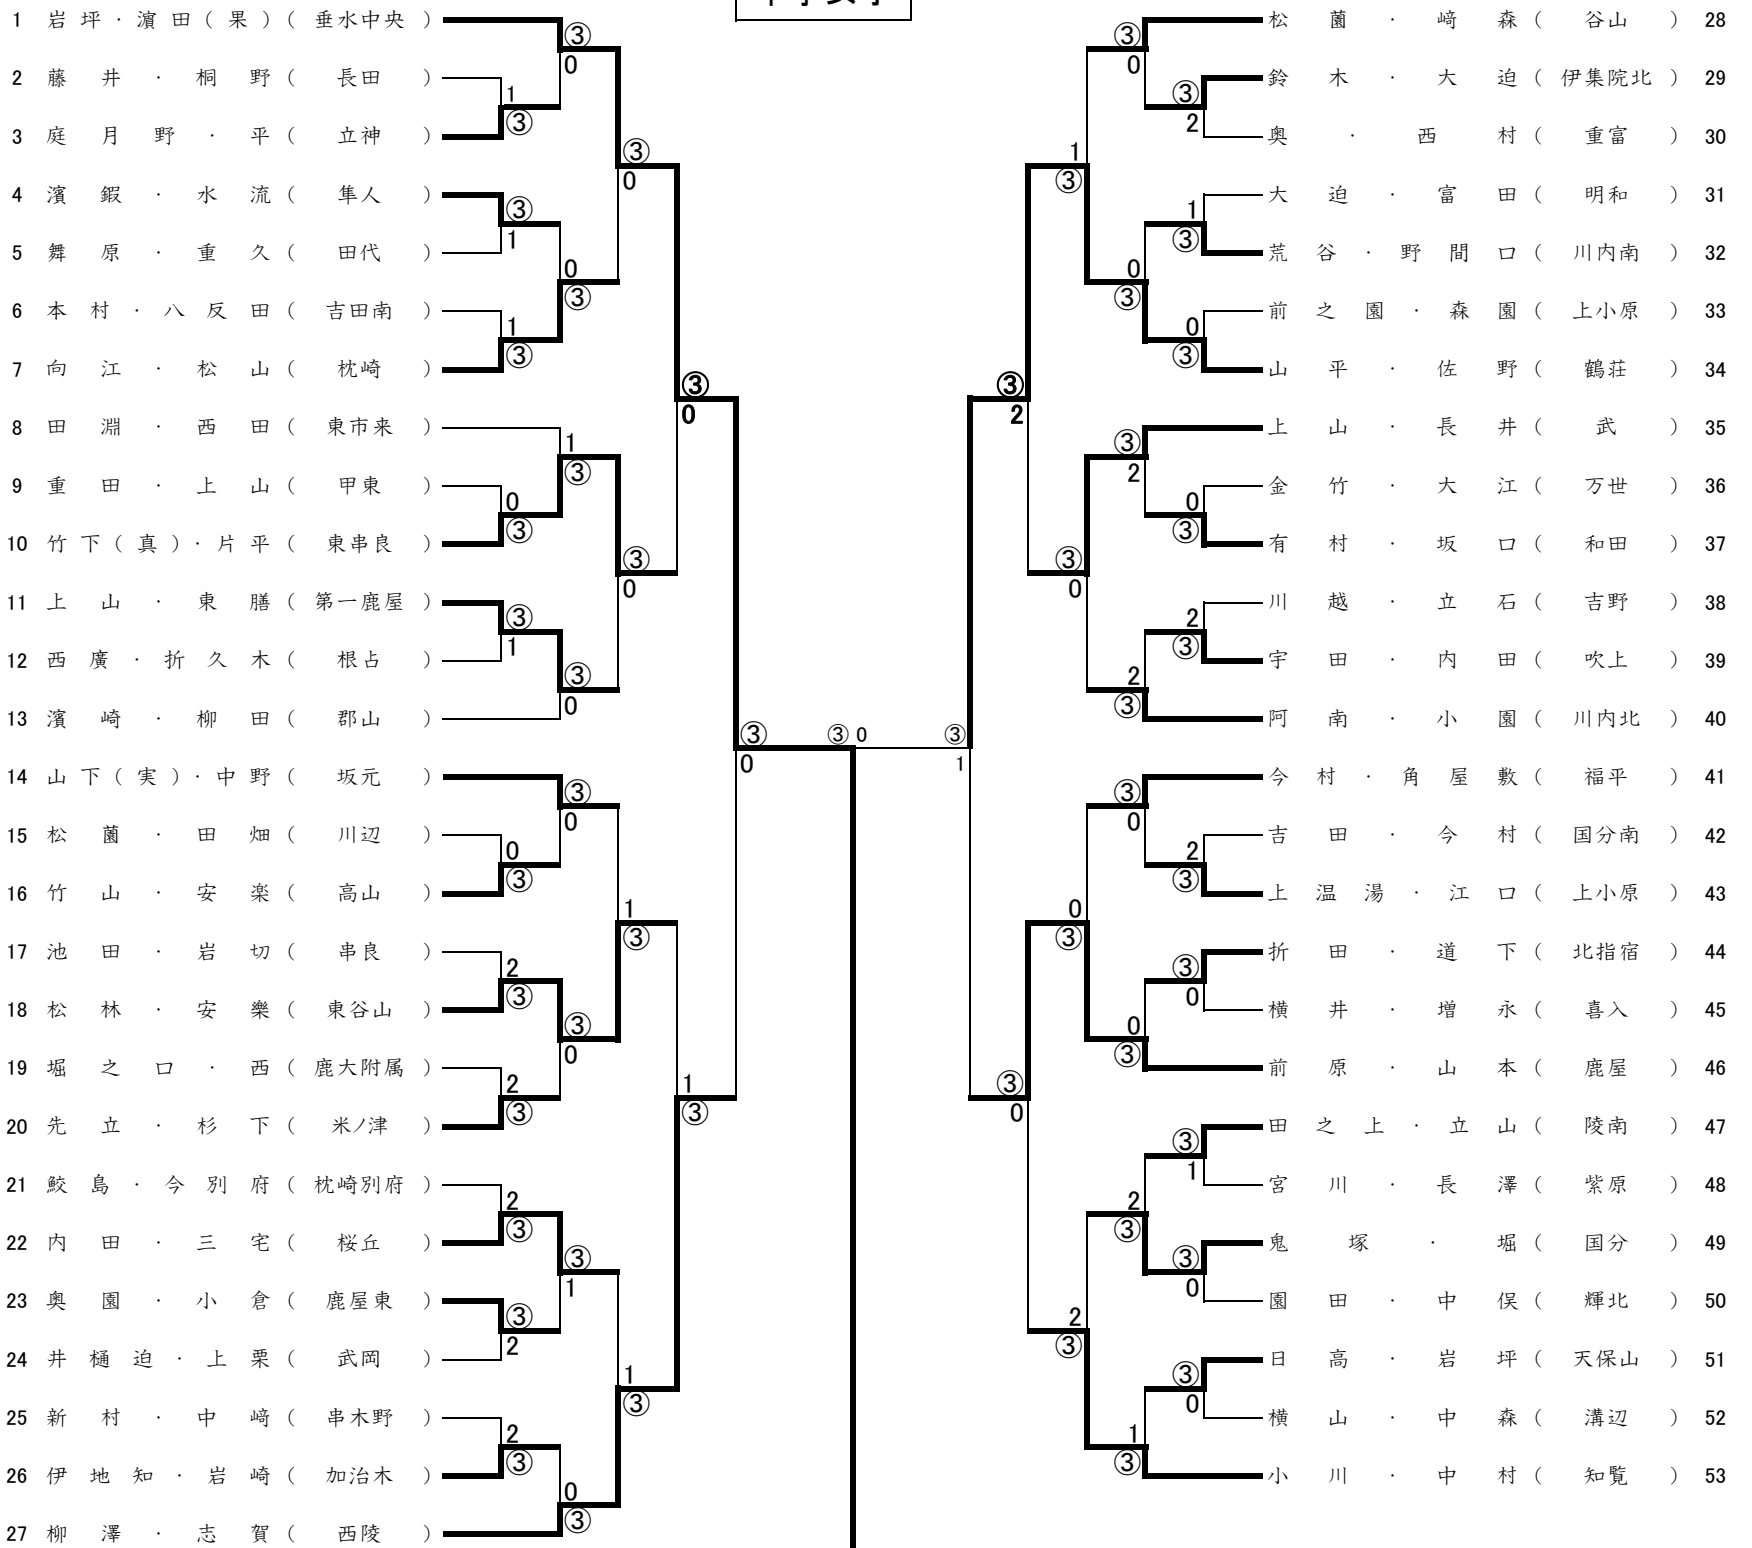

【ソフトテニス第49回県知事杯選手権大会】 No.1 H30, 9, 1

中学女子

P2^

【ソフトテニス第49回県知事杯選手権大会】 No.2 H30, 9, 1

中学女子

P2^

中学女子

P2^

【ソフトテニス第49回県知事杯選手権大会】 No.4 H30, 9, 1

中学女子

P2^

準々決勝

岩坪・濱田(果)	垂水中央	③	—	0	山平・佐野	鶴荘学園
前田・上村	上村	0	—	③	門松・林	伊集院
別府・東	武岡	0	—	③	水迫・山口	東谷山
濱田(紗)・川畑	垂水中央	1	—	③	森山・吉木	鴨池

準決勝

[岩坪 濱田(果)] ③ [垂水中央]	④ — 1	1	[門松 林] 伊集院	[水迫 山口] 東谷山	③ [2 — ④ ④ — 0 ④ — 0 0 — ④ ⑦ — 1] 2 [森山 吉木] 鴨池
	7 — ⑨				
	④ — 2				
	④ — 1				