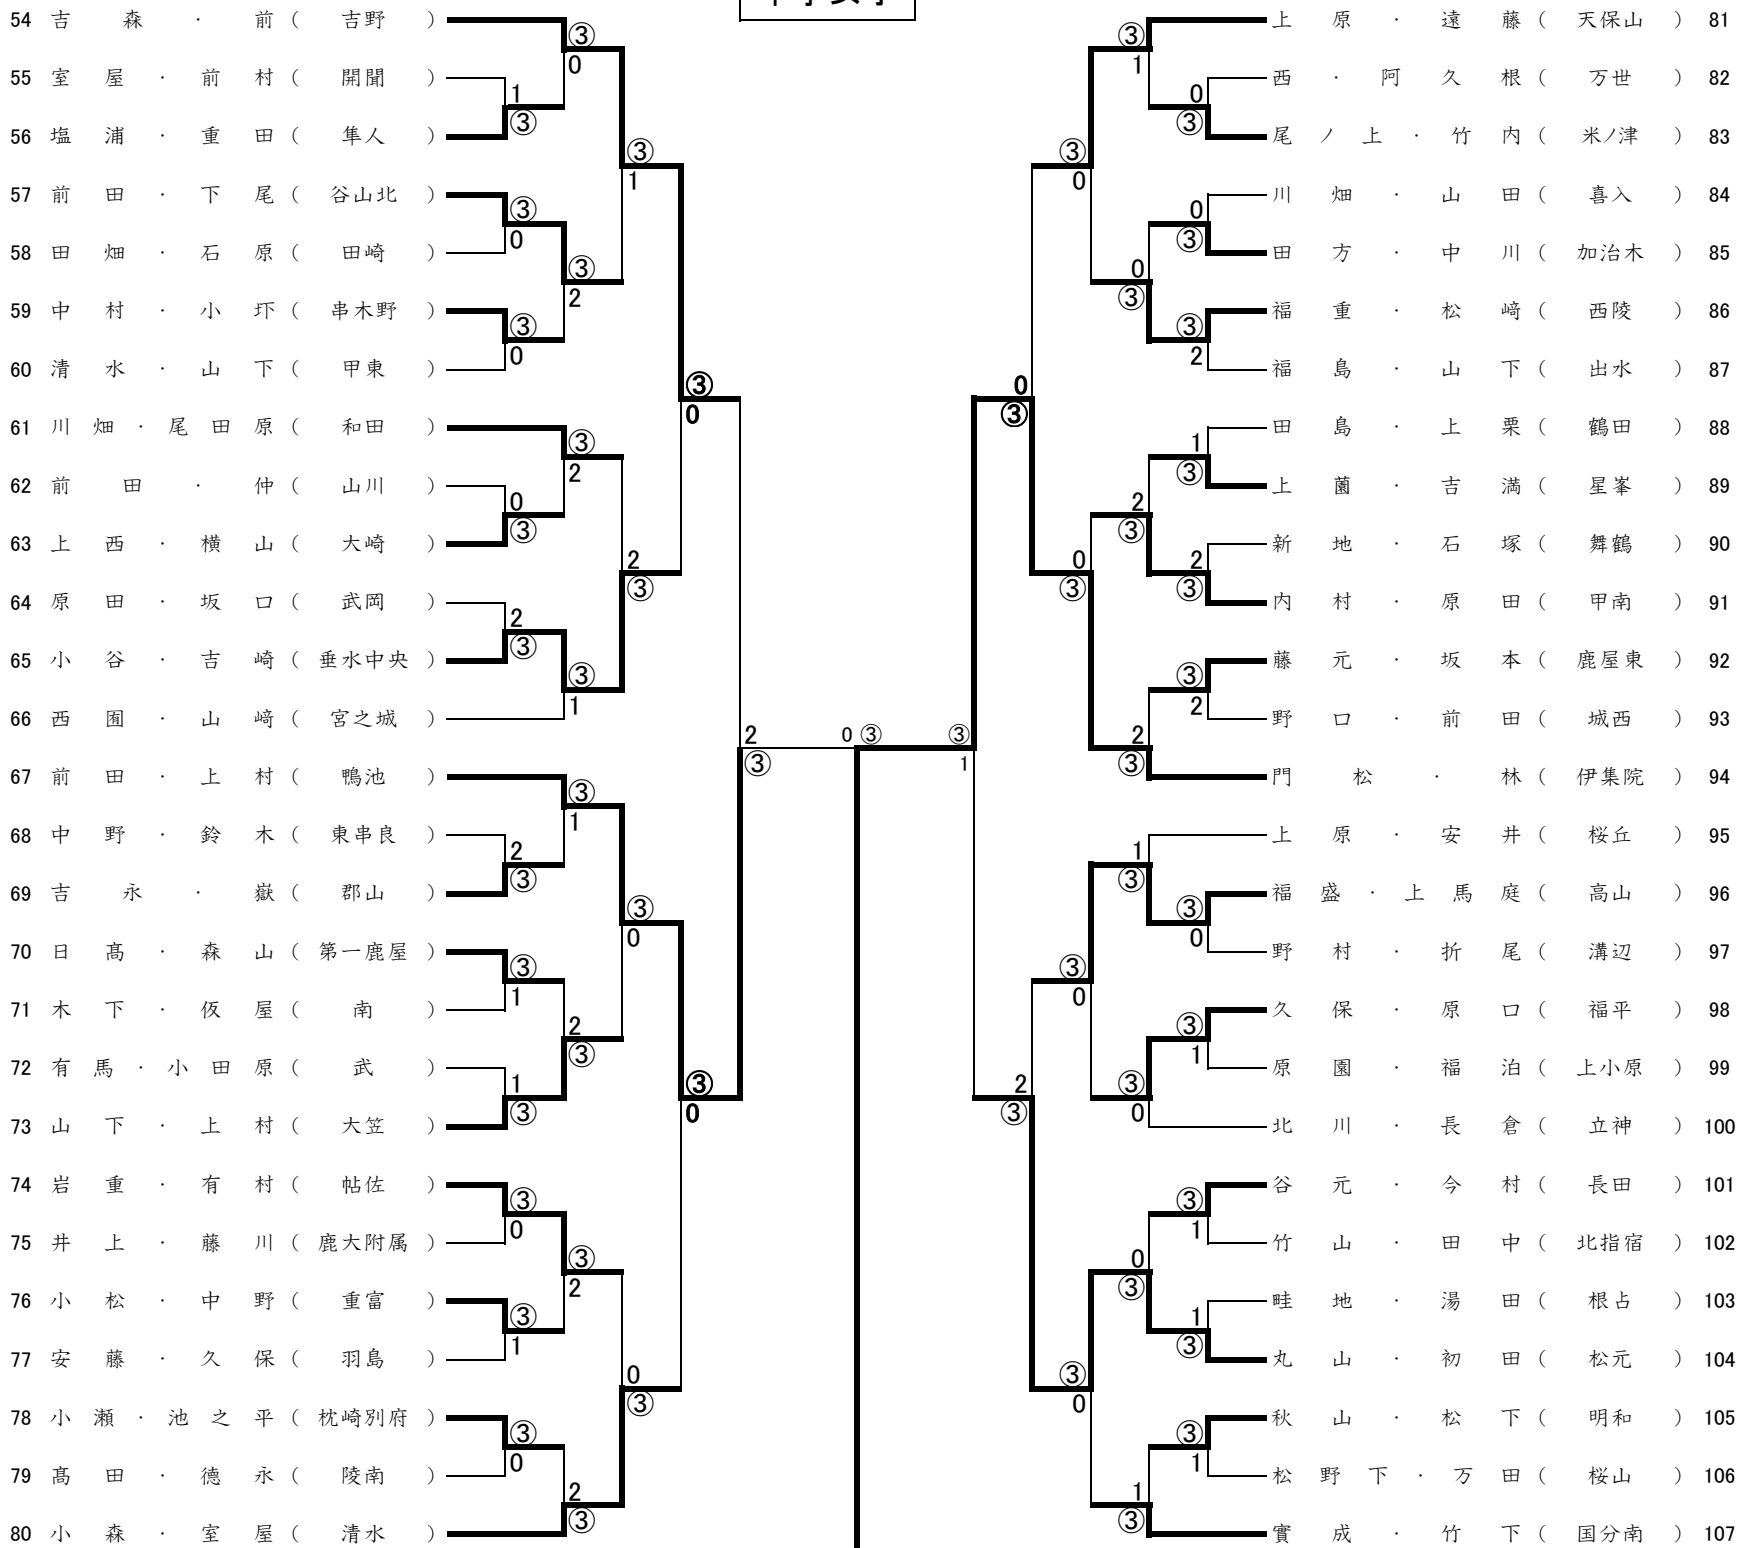

【ソフトテニス第49回県知事杯選手権大会】 No.1 H30, 9, 1

中学女子

P2^

【ソフトテニス第49回県知事杯選手権大会】 No.2 H30, 9, 1

中学女子

P2^

中学女子

P2^

【ソフトテニス第49回県知事杯選手権大会】 No.4 H30, 9, 1

中学女子

P2^

準々決勝

岩坪・濱田(果)	垂水中央	③	—	0	山平・佐野	鶴荘学園
前田・上村	上村	0	—	③	門松・林	伊集院
別府・東	武岡	0	—	③	水迫・山口	東谷山
濱田(紗)・川畑	垂水中央	1	—	③	森山・吉木	鴨池

準決勝

[岩坪 濱田(果)] ③ [垂水中央]	④ — 1	1	[門松 林] 伊集院	[水迫 山口] 東谷山	③ [2 — ④ ④ — 0 ④ — 0 0 — ④ ⑦ — 1] 2 [森山 吉木] 鴨池
	7 — ⑨				
	④ — 2				
	④ — 1				