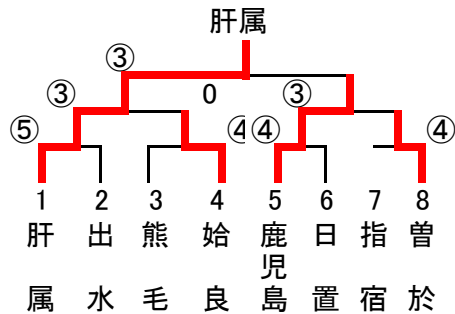

平成30年度 第72回 県民体育大会ソフトテニス競技

開始式	9月15日・土	競技会場	【薩摩川内市総合運動公園】	9時00分
大会期日	9月15日・土	競技会場	【薩摩川内市総合運動公園】	競技開始 9時30分
大会期日	9月16日・日	競技会場	【薩摩川内市総合運動公園】	競技開始 9時00分

【1日目】 男子予選リーグ

	地区名	1	2	3	勝	負	順
1	鹿児島	/	④	④	2	0	1
2	大島	1	/	2	0	2	3
3	出水	1	③	/	1	1	2

	地区名	4	5	6	勝	負	順
4	曾於	/	⑤	③	2	0	1
5	伊佐	0	/	2	0	2	3
6	熊毛	2	③	/	1	1	2

	地区名	7	8	9	勝	負	順
7	始良	/	④	③	2	0	1
8	川薩	1	/	1	0	2	3
9	日置	2	④	/	1	1	2

	地区名	10	11	12	勝	負	順
10	肝属	/	⑤	⑤	2	0	1
11	川辺	0	/	2	0	2	3
12	指宿	0	③	/	1	1	2

【2日目 決勝トーナメント】