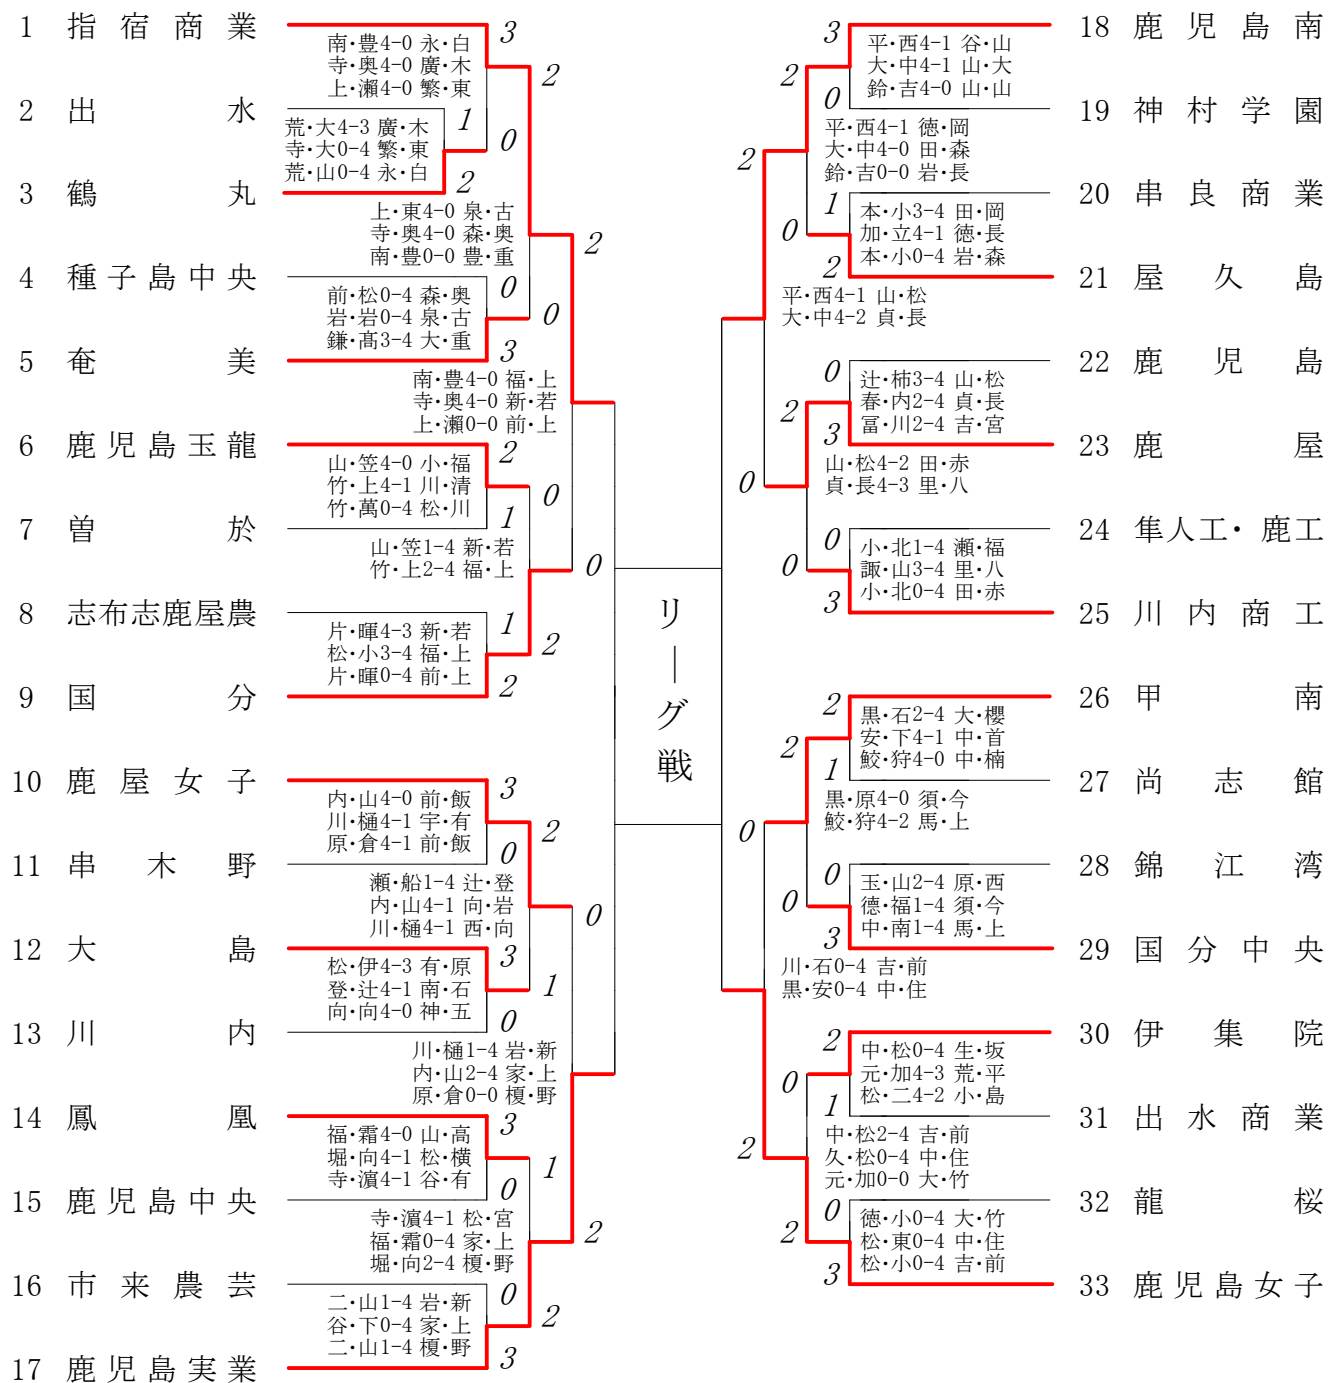

2018年度 春季 女子学校対抗の部 :ソフトテニス(鹿児島)

平成30年度鹿児島県高等学校春季ソフトテニス大会

女子団体の部

準決勝① 指宿商業 ② — 1 鹿児島実業
 上野・東垂水 2 — ④ 家村・上地
 寺迫・奥 ④ — 2 岩崎・新納
 南原・豊巻 ④ — 1 榎元・野間

準決勝② 鹿児島南 1 — ② 鹿児島女子
 大迫・中野 ④ — 3 吉原・前田
 平野・西 2 — ④ 中島・住吉
 鈴木・吉松 0 — ④ 大迫・竹之下

決勝 指宿商業 ② — 1 鹿児島女子
 南原・豊巻 3 — ④ 大迫・竹之下
 寺迫・奥 ④ — 0 吉原・前田
 上野・東垂水 ④ — 3 中島・住吉

3位決定戦 鹿児島南 0 — ② 鹿児島実業
 大迫・中野 0 — ④ 岩崎・新納
 平野・西 1 — ④ 家村・上地
 鈴木・吉松 — 岩崎・瀬戸口

順位決定予備選① 国分 1 — ② 鹿屋女子
 新屋敷・若松 ④ — 3 原之園・倉岡
 福田・上市園 0 — ④ 内村・山下
 前田・上原 3 — ④ 川邊・樋口

順位決定予備選② 鹿屋 1 — ② 甲南
 山口・松原 2 — ④ 黒瀬・原口
 貞・長瀬 ④ — 2 安山・下野
 吉松・宮脇 2 — ④ 鮫島・狩俣

5位決定戦 鹿屋女子 ② — 1 甲南
 内村・山下 ④ — 3 黒瀬・原口
 原之園・倉岡 1 — ④ 安山・下野
 瀬筒・船間 ④ — 3 鮫島・狩俣

7位決定戦 国分 ② — 0 鹿屋
 新屋敷・若松 ④ — 2 山口・松原
 福田・上市園 ④ — 3 貞・長瀬
 東・馬場 — 吉松・宮脇

【最終順位】

- 1位 指宿商業高等学校
- 2位 鹿児島女子高等学校
- 3位 鹿児島実業高等学校
- 4位 鹿児島南高等学校
- 5位 鹿屋女子高等学校
- 6位 甲南高等学校
- 7位 国分高等学校
- 8位 鹿屋女子高等学校