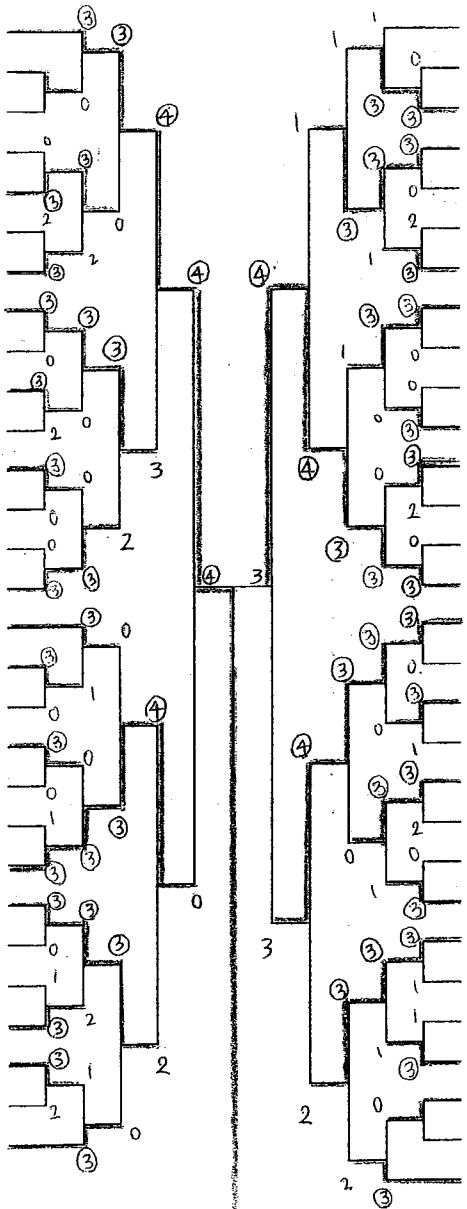

男子3部

- 1 小出・大出 (黒潮ソフトテニスクラブ)
- 2 江戸・廣田 (附属中)
- R-3 池田・吉川 (芸西中)
- 4 松本・坂本 (潮江中)
- 5 井口・森 (青柳中)
- 6 青野・田島 (城北中)
- 7 岩崎・林 (西部中)
- 8 津嶋・鈴木 (附属中)
- 9 田能・井主 (愛宕中)
- 10 安岡・川村 (城北中)
- 11 立石・山地 (青柳中)
- 12 三谷・上田良 (愛宕中)
- 13 松下・山下 (朝倉中)
- 14 高橋・宇都宮 (西部中)
- 15 秋元・山田 (こうようソフトテニス)
- 16 岡本・川邑 (県内体育会)
- 17 増田・中内 (愛宕中)
- 18 木下・大野 (西部中)
- 19 田所・近澤 (青柳中)
- 20 細木・橋本 (城北中)
- 21 後藤・中山 (朝倉中)
- 22 山本・岡 (附属中)
- 23 野島・岩松 (横浜中)
- 24 北澤・河村 (西部中)
- 25 岡田・尾崎 (愛宕中)
- 26 白石・寺岡 (芸西中)
- 27 吉川・川田 (城北中)
- 28 藤田・中村 (青柳中)
- 29 中久保・井上 (愛宕中・ファミリー)

優勝
1 小出・大出 (黒潮ソフトテニスクラブ)

- 岩本・高橋 (県内体育会) 30
- 広末・上森 (朝倉中) 31
- 小林・和田 (附属中) 32
- 山崎・高平 (西部中) 33
- 滝口・谷本 (愛宕中) 34
- 上村・田中 (青柳中) 35
- 堀川・清遠 (芸西中) 36
- 沖野・生原 (附属中) 37
- 大坪・松本 (城北中) 38
- 藤田・手島 (潮江中) 39
- 恒石・矢野 (青柳中) 40
- 山口・山中 (愛宕中) 41
- 江戸・三本 (朝倉中) 42
- 岡本・上野 (西部中) 43
- 西尾・竹内 (こうようソフトテニス) 44
- 寺脇・北林 (青柳中) 45
- 川部・久米 (城北中) 46
- 松村・筒井 (西部中) 47
- 上田昭・村上 (愛宕中) 48
- 西本・谷添 (朝倉中) 49
- 濱渦・橋田 (潮江中) 50
- 長崎・岡村 (芸西中) 51
- 山田・合田 (附属中) 52
- 渡部・川添 (城北中) 53
- 植村・上川 (西部中) 54
- 北川・坂本 (青柳中) 55
- 横田・小池 (附属中) 56
- 西川・片岡 (朝倉中) 57
- 土居・牧尾 (愛宕中) 58 R
- 松本・平 (こうようソフトテニス) 59

男子4部

- 1 鎌倉・根木 (朝倉中)
- 2 川村・橋本 (愛宕中)
- 3 上田・矢野 (潮江中)
- 4 佐藤・有澤 (城北中)
- 5 森本・島本 (附属中)
- 6 土居・山本 (潮江中)
- 7 松崎・窪内 (西部中)
- 8 宮地・小笹 (青柳中)
- 9 森澤・西森 (愛宕中)
- 10 弘内・上野 (横浜中)
- 11 大石・中平 (愛宕中)
- 12 清水・別役 (城北中)
- 13 中林・川村 (横浜中)
- 14 松木・岩崎 (西部中)
- 15 窪田・川村 (青柳中)
- 16 栗林・和田 (芸西中)
- 17 杉山・藤田 (潮江中)
- 18 市原・澤田 (青柳中)
- 19 徳弘・廣田 (横浜中)
- 20 上原・石本 (池川中)