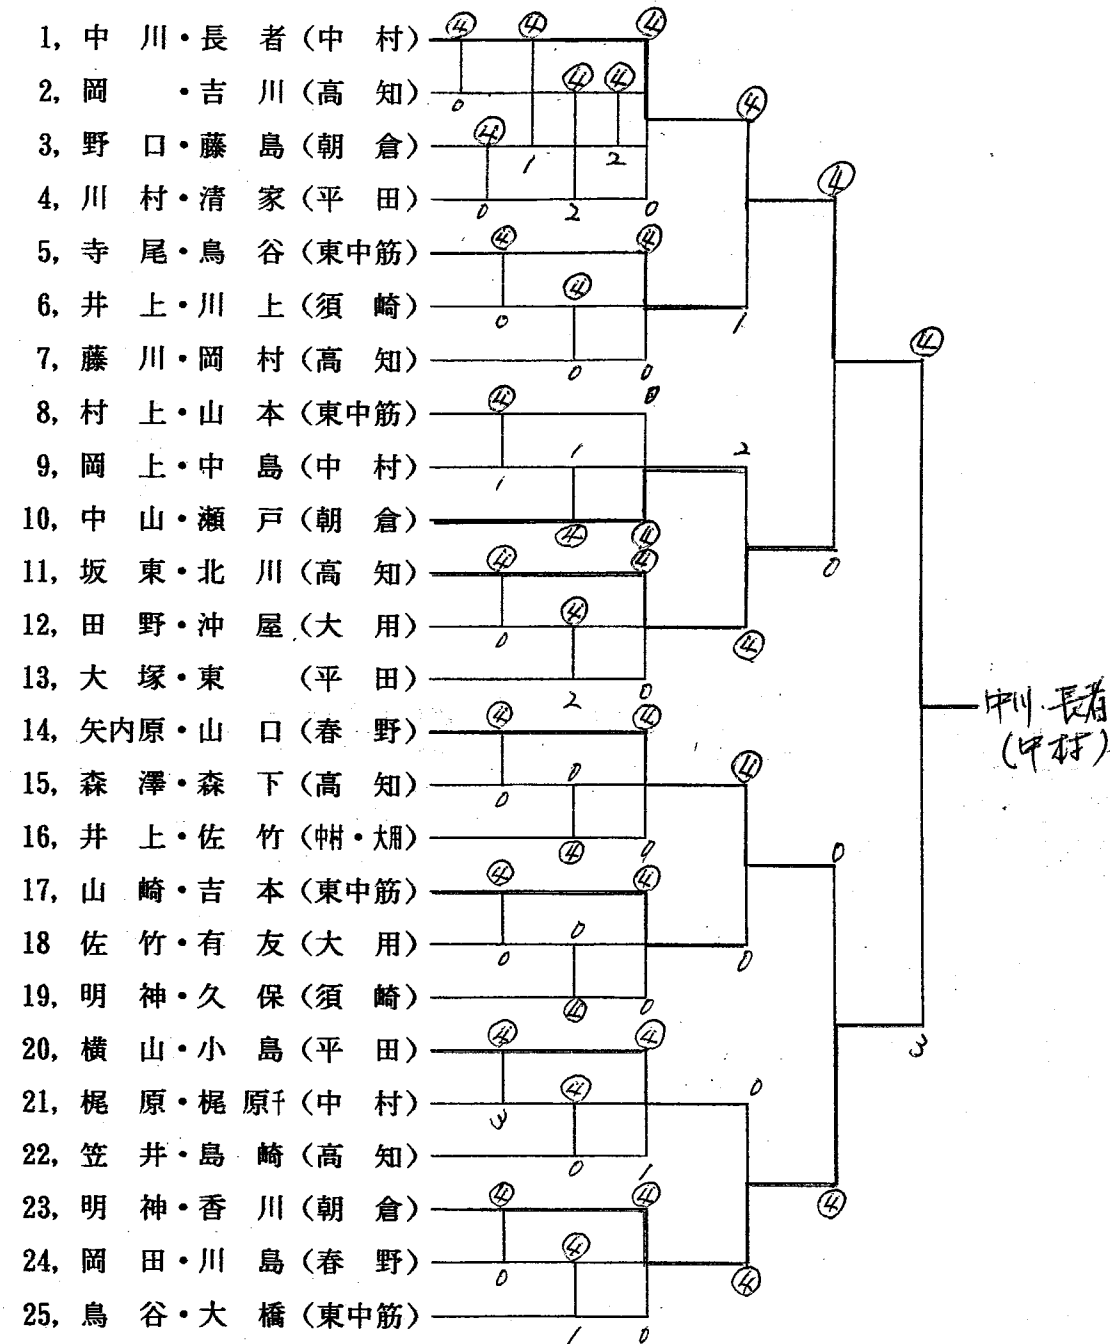

小学生男子の部

小学生女子の部

一般の部は雨の為中止